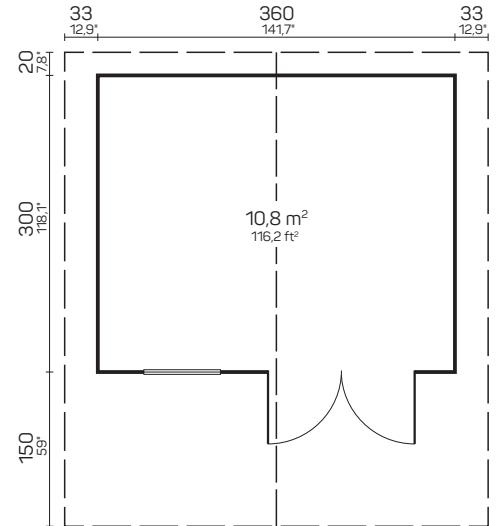

MALAGA A

Art 111073

Double Glazed
ISO-Verglasung
Lämpölasit
Isolerglass