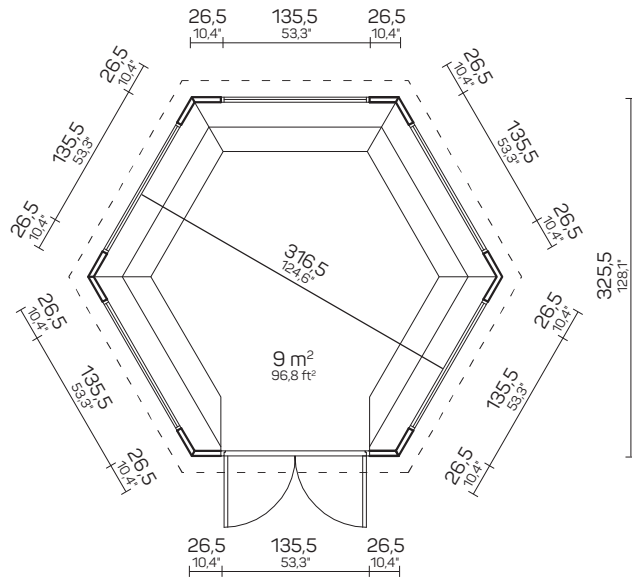

IRIS

Art 116 005

Double Glazed
ISO-Verglasung
Lämpölasit
Isolerglas

325,5×376 cm 128,1×148"	316,5×367 cm 124,6×144,4"	44 mm 1 3/4"	200 cm 78,7"	320 cm 125,9"	9 m² 96,8 ft²	35 cm 13,7"	27 m³ 953,4 ft³	38°
18+28 mm 0,7+1,1" Slatted floor elements	1340×1700 mm 52,7×66,9"	1170×1340 mm 46×52,7"	1170×1340 mm 46×52,7"	240×120×260 cm 94,4×47,2×102,3"	1200 kg 2645 lb