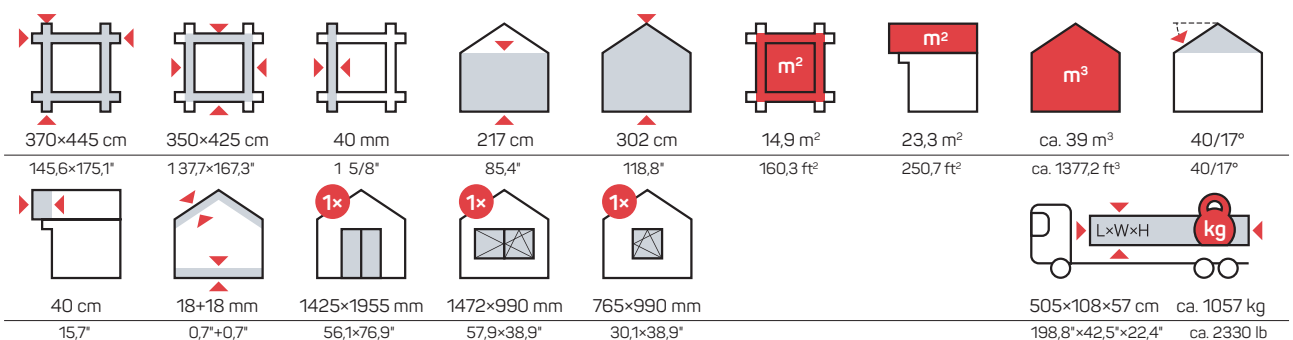

KANSAS

Art 122 107.2

Double Glazed
ISO-Verglasung
Lämpölasit
Isolerglas