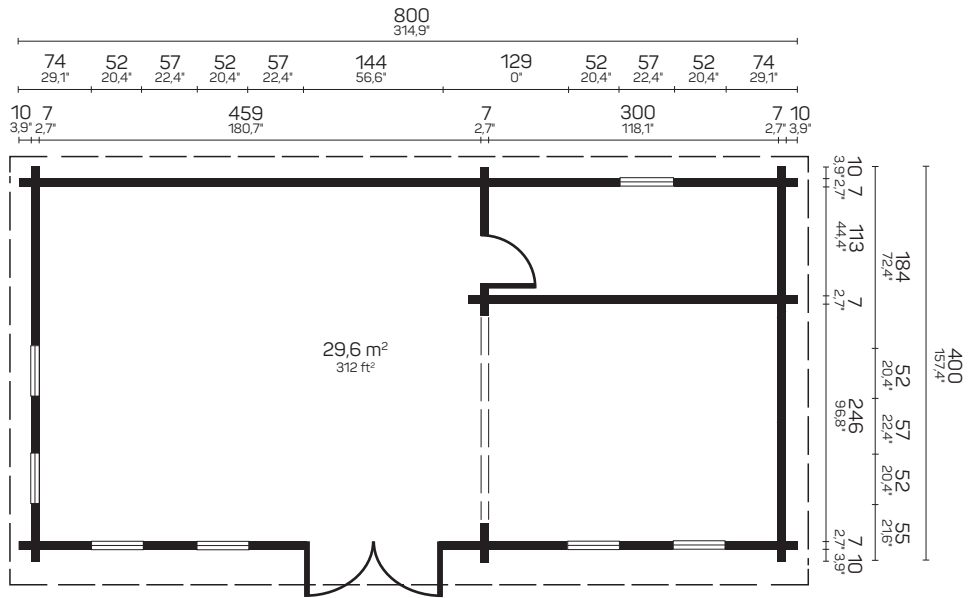

14
packs

FIRENZE B

Art 111 805

Double Glazed
ISO-Verglasung
Lämpölasit
Isolerlas

Premium