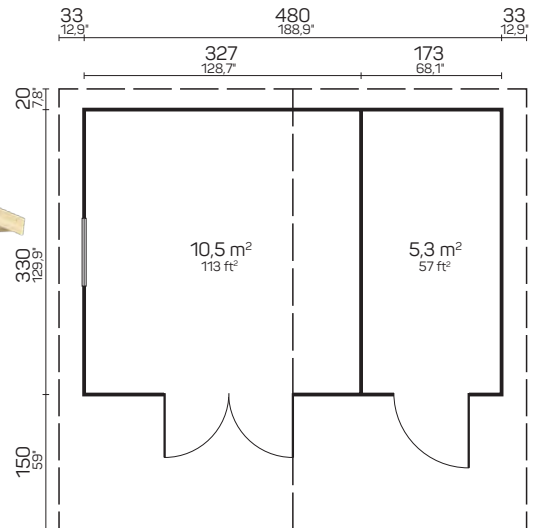

PEDRO D

Art 111901

Double Glazed
ISO-Verglasung
Lämpölasit
Isolerglas