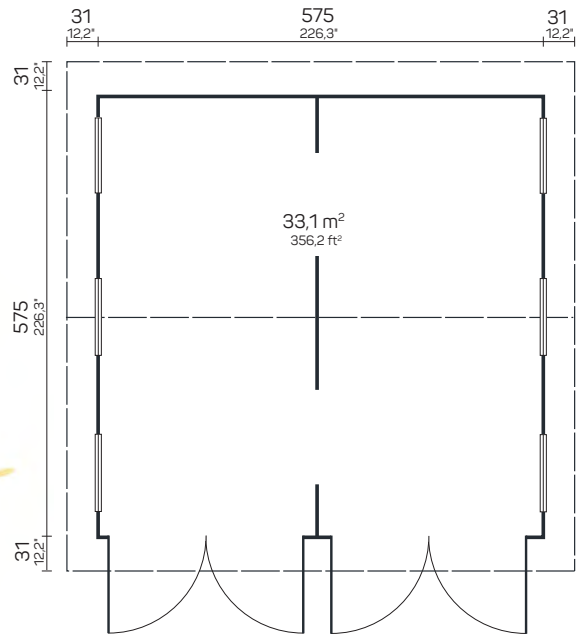

595×595 cm	575×575 cm	70 mm	222 cm	308 cm	33,1 m²	42,6 m²	ca. 85,6 m³	17°
234,2×234,2"	226,3×226,3"	2 3/4"	87,4"	121,2"	356,2 ft²	458,5 ft²	ca. 3022,9 ft³	17°
30 cm	18 mm	2370×1955 mm	915×420 mm	70 mm 595×120×110 cm ca. 2435 kg				
11,8"	0,7"	93,3×76,9"	36×16,5"	2 3/4" 234,2"×47,2"×43,3" ca. 5368 lb