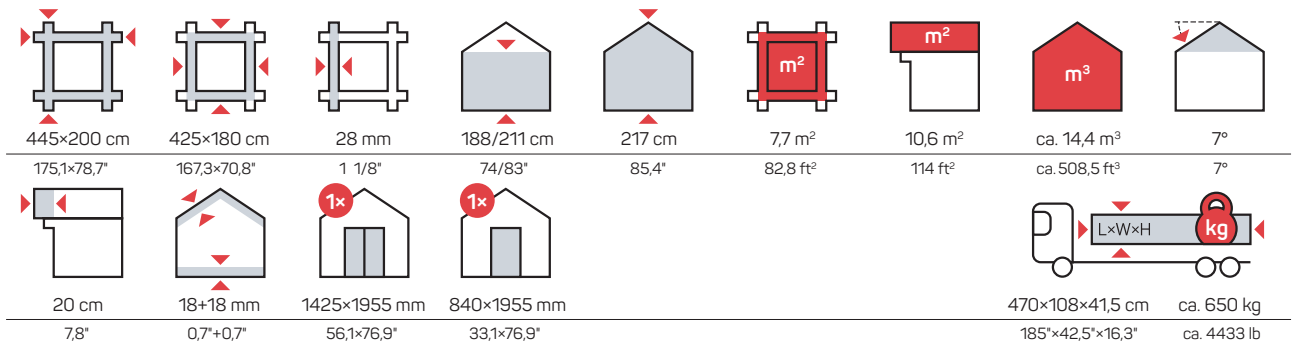

GLORIA F

Art 122 034