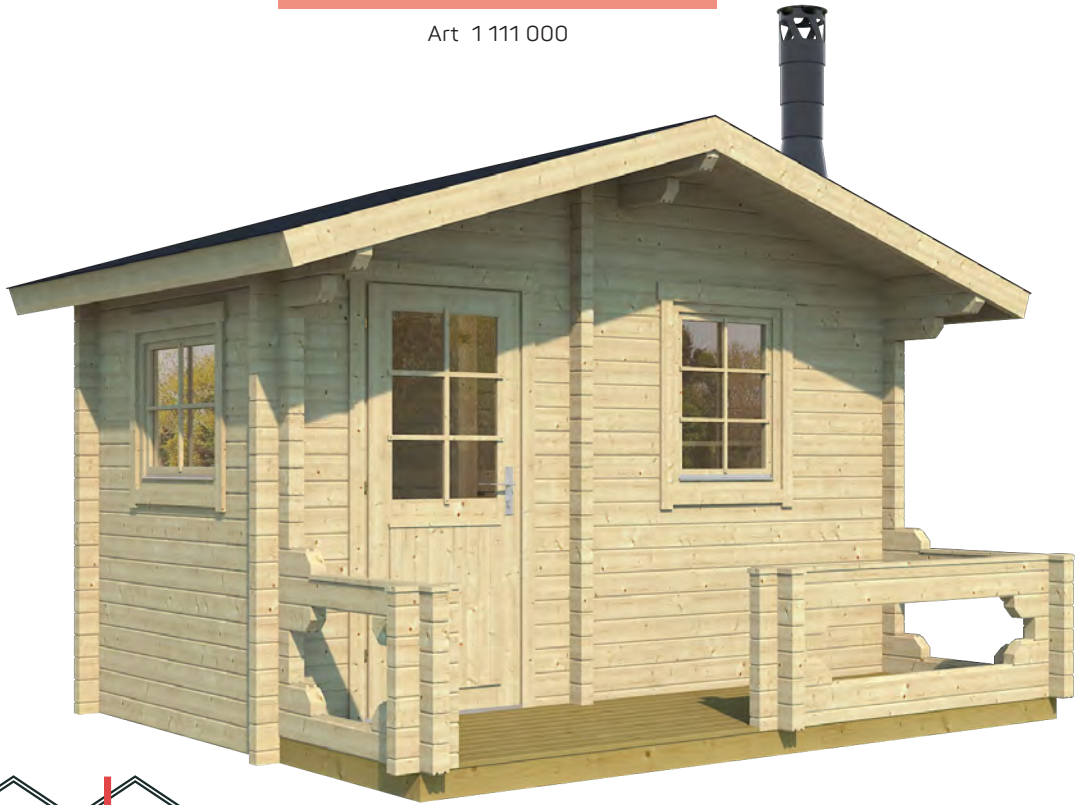

PIHA-TUURI 12

Art 1 111 000

Double Glazed
ISO-Verglasung
Lämpölasit
Isolerglas

380×234 cm 149,6×92,1"	360×214 cm 141,7×84,2"	70 mm 2 3/4"	217 cm 85,4"	270 cm 106,2"	8 m² 86,1 ft²	14 m² 150,6 ft²	15,8 m³ 557,9 ft³	18° 18°
70 cm 27,5"	18/28 mm 0,7/1,1"	840×1955 mm 33,1×76,9"	690×1955 mm 27,1×76,9"	1530×990 mm 60,2×38,9"	765×990 mm 30,1×38,9"	765×990 mm 30,1×38,9"	SAUNA ROOM ≈3 PERSONS