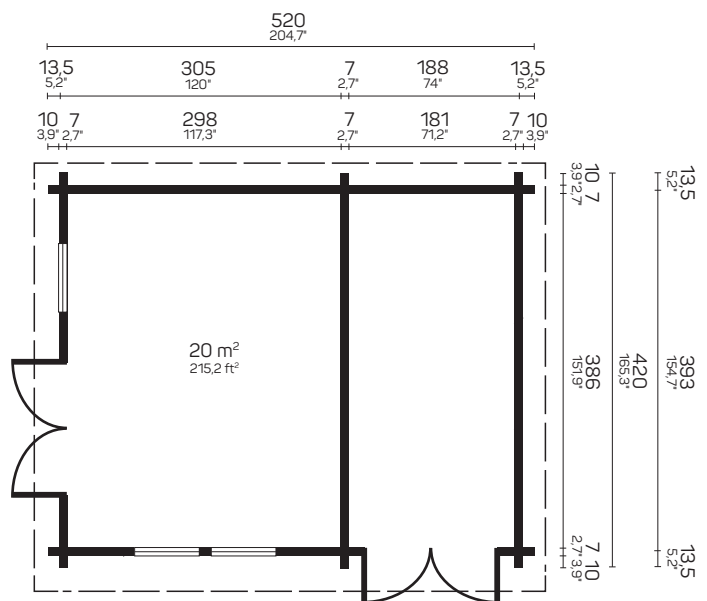

11
packs

RONDA

Art 111 780

Double Glazed
ISO-Verglasung
Lämpölasit
Isolerglas

Premium