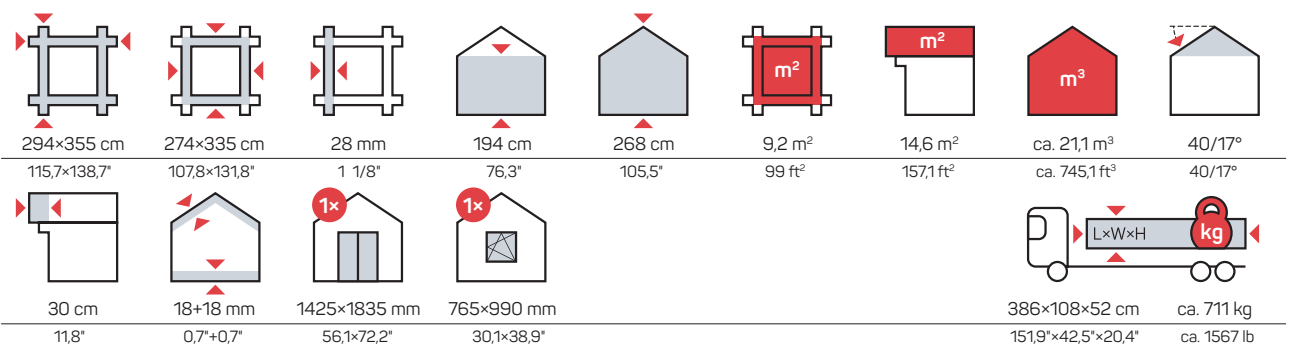

BRITTA C

Art 122 003.9

Standard

COLORADO

Art 122082

VICTORIA B

Art 122 016

300×300 cm	280×280 cm	28 mm	221 cm	283 cm	7,3 m ²	11,2 m ²	ca. 17,1 m ³	22°
118,1×118,1"	110,2×110,2"	1 1/8"	87"	111,4"	78,5 ft ²	120,5 ft ²	ca. 603,8 ft ³	22°
20 cm	18+18 mm	1425×1900 mm	865×1210 mm	325×108×61/69 cm		ca. 725/798 kg		
7,8"	0,7"+0,7"	56,1×74,8"	34×47,6"	127,9"×42,5"×24/27,1"		ca. 1598/1759 lb		

NEVADA

Art 122100

355×294 cm	335×274 cm	28 mm	188/222 cm	225 cm	9,2 m ²	12,5 m ²	ca. 18,1 m ³	7°
139,7×115,7"	131,8×107,8"	1 1/8"	74/87,4"	88,5"	99 ft ²	134,5 ft ²	ca. 639,1 ft ³	7°
30 cm	18+18 mm	1425×1955 mm	915×420 mm	380×108×51 cm		ca. 642 kg		
11,8"	0,7"+0,7"	56,1×76,9"	36×16,5"	149,6"×42,5"×20"		ca. 1415 lb		

GLORIA A

Art 122 005

GLORIA A+SD150

Art 122005 / 122 212

GLORIA D

Art 122 023

290×290 cm 114,1×114,1"	270×270 cm 106,2×106,2"	28 mm 1 1/8"	188/211 cm 74/83"	217 cm 85,4"	7,3 m ² 78,5 ft ²	9,9 m ² 106,5 ft ²	ca. 13,9 m ³ ca. 490,8 ft ³	5° 5°
20 cm 7,8"	18+18 mm 0,7"+0,7"	1425×1955 mm 56,1×76,9"					312×108×50 cm 122,8"×42,5"×19,6"	ca. 565 kg ca. 1245 lb

GLORIA D+SD150

Art 122 023 / 122 212

290×290+150 cm 114,1×114,1+59"	11,3 m ² 121,6 ft ²
14 m ² 150,6 ft ²	
312×108×52 cm + 312×54×20 cm	ca. 565 kg + 80 kg
122,8"×42,5"×20,4" +122,8"×21,2"×7,8"	ca. 1245 lb +176 lb