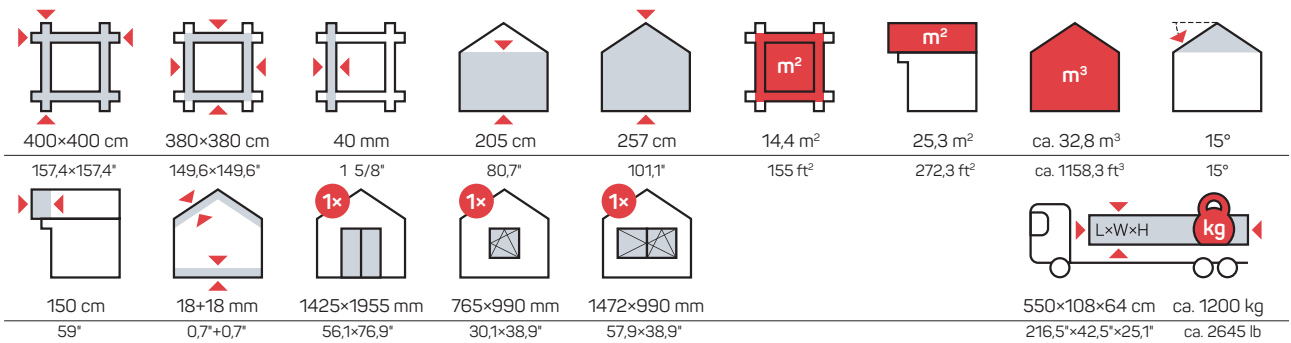

ENZO B

Art 122 088.2