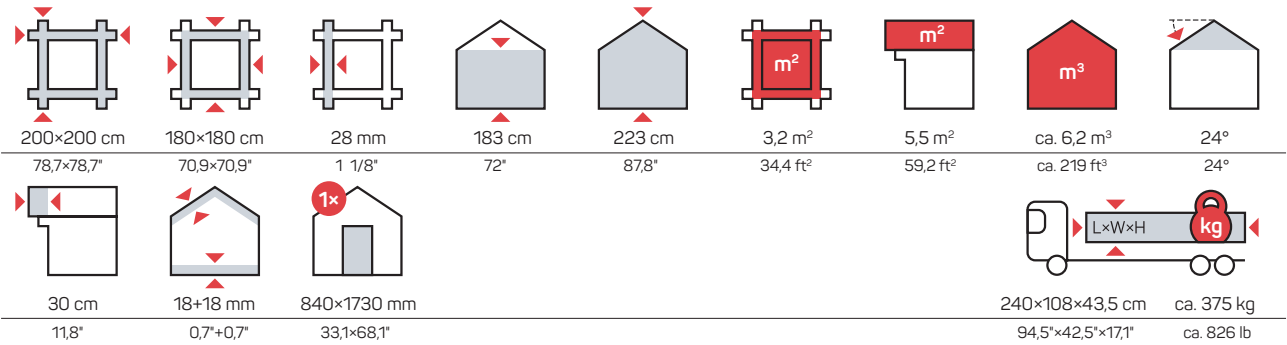

BETTY

Art 122 009