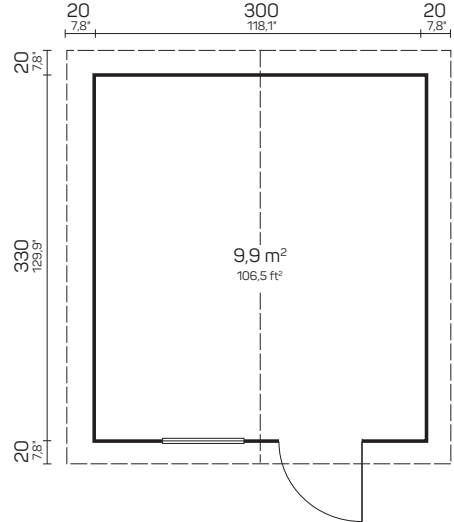

CAROLINE C

Art 122 009.9