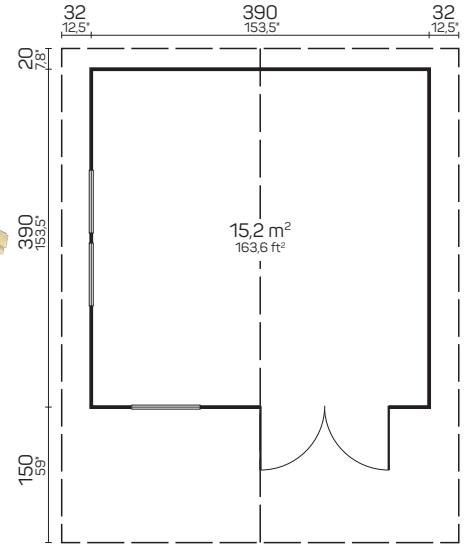

GÖTEBORG A

Art 111735

Double Glazed
ISO-Verglasung
Lämpölasit
Isolerglas