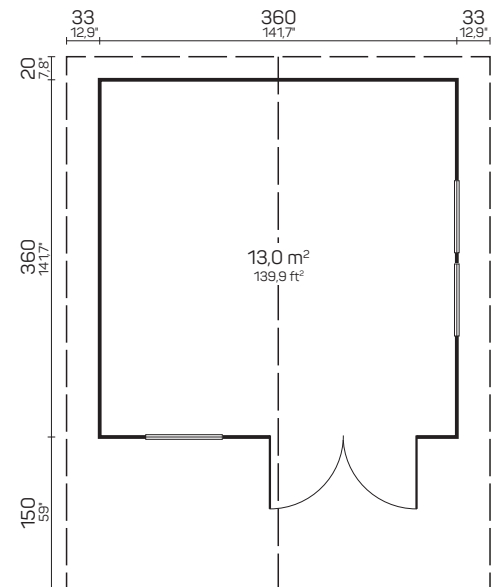

MALAGA B

Art 111074

Double Glazed
ISO-Verglasung
Lämpölasit
Isolerglass