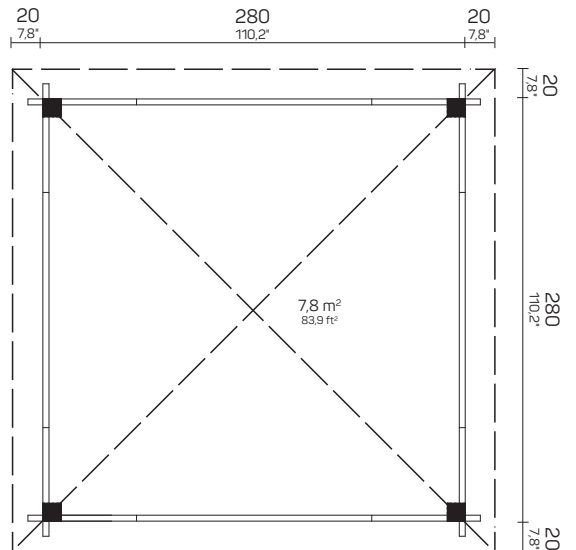

CABRERA

Art 122 395

300x300 cm	280x280 cm	40 mm	267 cm	329 cm	7,8 m²	16,1 m²	-	22°
118,1x118,1"	110,2x110,2"	1 5/8"	105,1"	129,5"	83,9 ft²	173,2 ft²	-	22°
20 cm	18 mm						325x108x29 cm 300 kg	
7,8"	0,7"						127,9"x11,4"x11,8" 661 lb