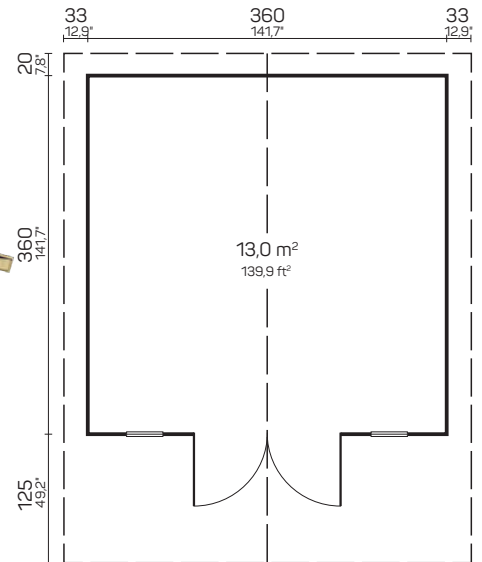

CAMILLA B

Art 122 048.2

Double Glazed
ISO-Verglasung
Lämpölasit
Isoerglas