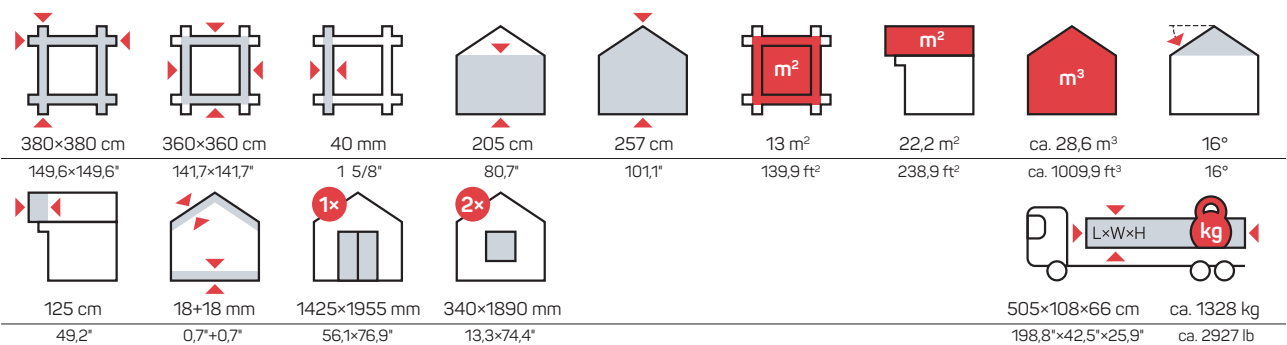

CAMILLA B

Art 122 048.2

Double Glazed
ISO-Verglasung
Lämpölasit
Isoerglas