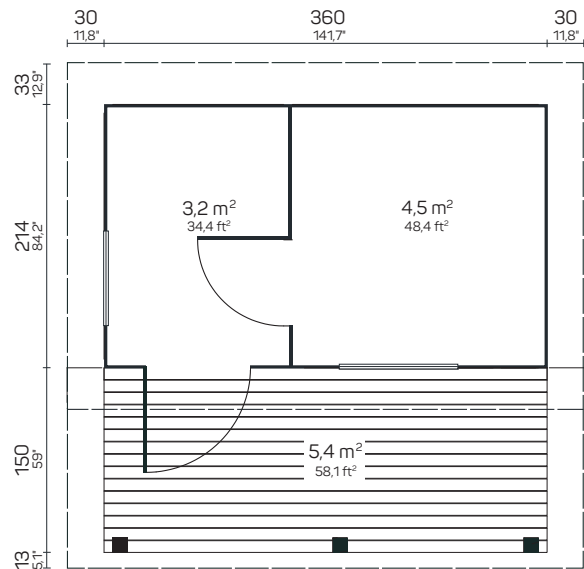

MODERNI PIHASAUNA 12

Art 1 111 005

Double Glazed
ISO-Verglasung
Lämpölasit
Isolerglas

380×234 cm	360×214 cm	70 mm	220/264 cm	291/277 cm	8 m²	19 m²	30 m³	12/10°	
149,6×92,1"	141,7×84,2"	2 3/4"	86,6/103,9"	114,5/109"	86,1 ft²	204,5 ft²	1059,4 ft³	12/10°	
150 cm	18/28 mm	840×1955 mm	690×1955 mm	765×990 mm	965×790 mm	SAUNA ROOM			
59"	0,7"/1,1"	33,1×76,9"	27,1×76,9"	30,1×38,9"	37,9×31,1"	≈3 PERSONS