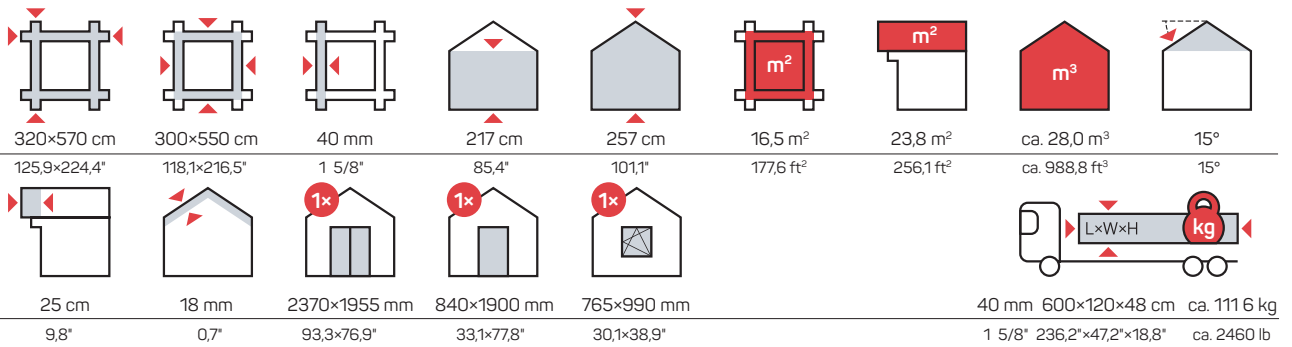

GARAGE A

Art 111 055.2

Double Glazed
ISO-Verglasung
Lämpölasit
Isolerlas