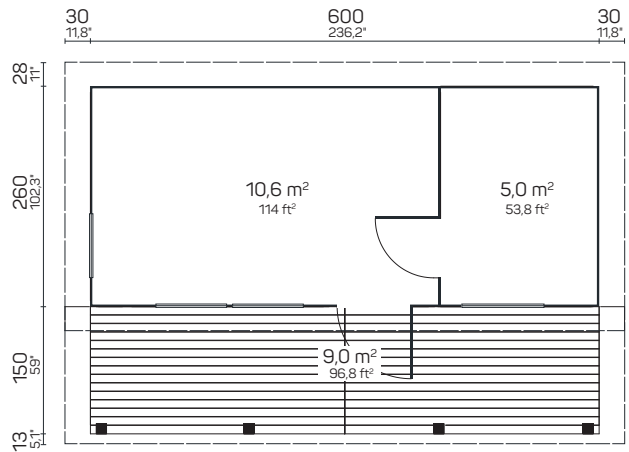

ISO Standard+

NICE

Art 122 394.2

575×300 cm	555×280 cm	40 mm	222 cm	263 cm	15,5 m ²	21,4 m ²	ca. 36,1 m ³	16°
226,3×118,1"	218,5×110,2"	1 5/8"	87,4"	103,5"	166,8 ft ²	247,5 ft ²	ca. 388,5 ft ³	16°
20 cm	18+18 mm	1425×1955 mm	515×1890 mm					
7,8"	0,7"+0,7"	56,1×76,9"	20,2×74,4"					
						600×108×57 cm	ca. 1450 kg	
						236,2"×42,5"×22,4"	ca. 3196 lb	

836×595 cm	816×575 cm	70 mm	228 cm	302 cm	46,9 m ²	55,9 m ²	35,3 m ³	15°
329,1×234,2'	321,2×226,3'	2 3/4"	89,7"	118,8"	504,8 ft ²	601,7 ft ²	1246,6 ft ³	15°
20 cm	18+28 mm	840×1900 mm	915×420 mm	70 mm 595×120×75 / 595×120×72 cm		ca. 3257 kg		
7,8"	0,7+1,1"	33,1×74,8"	36×16,5"	2 3/4" 234,2"×47,2"×37,4" / 234,2"×47,2"×28,3"		ca. 7180 lb		

11
packs

MODERNI PIHASAUNA 19

Art 1 111 001

Double Glazed
ISO-Verglasung
Lämpölasit
Isolerglas

Saunas

570×254 cm 224,4×100"	550×234 cm 216,5×92,1"	70 mm 2 3/4"	220/264 cm 86,6/103,9"	289/264 cm 113,7/103,9"	13 m ² 139,9 ft ²	28 m ² 301,3 ft ²	13 m ³ 459 ft ³	11/10° 11/10°
150 cm 59"	18/28 mm 0,7/1,1"	840×1955 mm 33,1×76,9"	690×1955 mm 27,1×76,9"	865×1210 mm 34×476"	765×990 mm 30,1×38,9"	965×790 mm 37,9×31,1"	SAUNA ROOM ≈2-3 PERSONS	

MODERNI PIHASAUNA 26

Art 1 111 002

Double Glazed
ISO-Verglasung
Lämpölasit
Isolerglas

620×280 cm	600×260 cm	70 mm	220/264 cm	288/274 cm	16 m ²	32 m ²	17 m ³	10/10°
244×110.2"	236.2×102.3"	2 3/4"	86.6/103.9"	113.3/107.8"	172.2 ft ²	344.4 ft ²	600.3 ft ³	10/10°
150 cm	18/28 mm	840×1955 mm	690×1955 mm	865×1210 mm	765×990 mm	965×790 mm	SAUNA ROOM	
59"	0.7"/1.1"	33.1×76.9"	27.1×76.9"	34×47.6"	30.1×38.9"	37.9×31.1"	≈3 PERSONS	