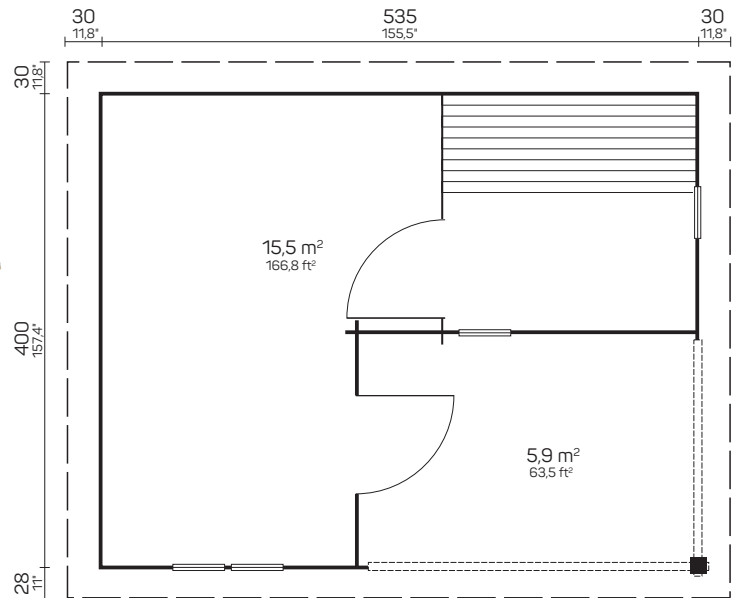

SAMI

Art 111 193.0

Double Glazed
ISO-Verglasung
Lämpölasit
Isolerlas

555×420 cm	535×400 cm	70 mm	228/274 cm	281 cm	21,4 m²	28 m²	34,6 m³	7°
218,5×165,3"	210,6×157,4"	2 3/4"	89,7/107,8"	110,6"	230,3 ft²	301,3 ft²	1221,8 ft³	7°
30 cm	28/21 mm	840×1955 mm	690×1955 mm	530×530 mm	765×990 mm	1530×990 mm	SAUNA ROOM	
11,8"	1,1"/0,8"	33,1×76,9"	27,1×76,9"	20,8×20,8"	30,1×38,9"	60,2×38,9"	≈3-4 PERSONS