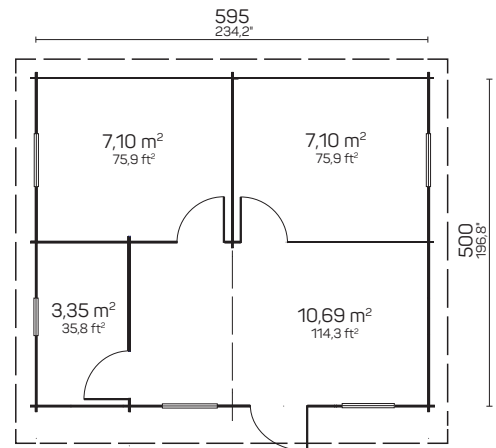

NAVIA

Art 122 028.25

Double Glazed
ISO-Verglasung
Lämpölasit
Isolerglass

595×500 cm 234,2×196,8"	581×486 cm 228,7×191,3"	40 mm 1 5/8"	217 cm 85,4"	277 cm 109"	28,2 m² 301,7 ft²	35,8 m² 383 ft²	68,2 m³ 2407,4 ft³	12° 12°
57 cm 22,4"	18+18 mm 0,7"+0,7"	840×1955 mm 33,1×76,9"	690×1955 mm 27,1×76,9"	765×990 mm 30,1×38,9"	530×530 mm 20,8×20,8"			

ISO Standard+