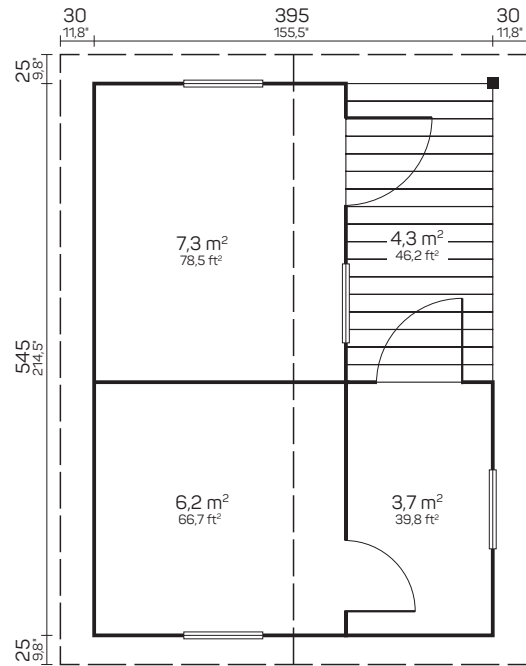

836×595 cm	816×575 cm	70 mm	228 cm	302 cm	46,9 m ²	55,9 m ²	35,3 m ³	15°
329,1×234,2'	321,2×226,3'	2 3/4"	89,7"	118,8"	504,8 ft ²	601,7 ft ²	1246,6 ft ³	15°
20 cm	18+28 mm	840×1900 mm	915×420 mm	70 mm 595×120×75 / 595×120×72 cm		ca. 3257 kg		
7,8"	0,7+1,1"	33,1×74,8"	36×16,5"	2 3/4" 234,2"×47,2"×37,4" / 234,2"×47,2"×28,3"		ca. 7180 lb		

11
packs

VILLU

Art 111436

Double Glazed
ISO-Verglasung
Lämpölasit
Isoleriglas

Saunas

415×565 cm	395×545 cm	70 mm	234 cm	298 cm	21,5 m ²	28,5 m ²	41,2 m ³	18°
163,3×222,4"	155,5×214,5"	2 3/4"	92,1"	117,3"	231,4 ft ²	306,7 ft ²	1454,9 ft ³	18°
173 cm	18+ -/28 mm	840×1955 mm	690×1955 mm	765×990 mm	765×990 mm	SAUNA ROOM		
68,1"	0,7"+-/-1,1"	33,1×76,9"	27,1×76,9"	30,1×38,9"	30,1×38,9"	≈4 PERSONS		