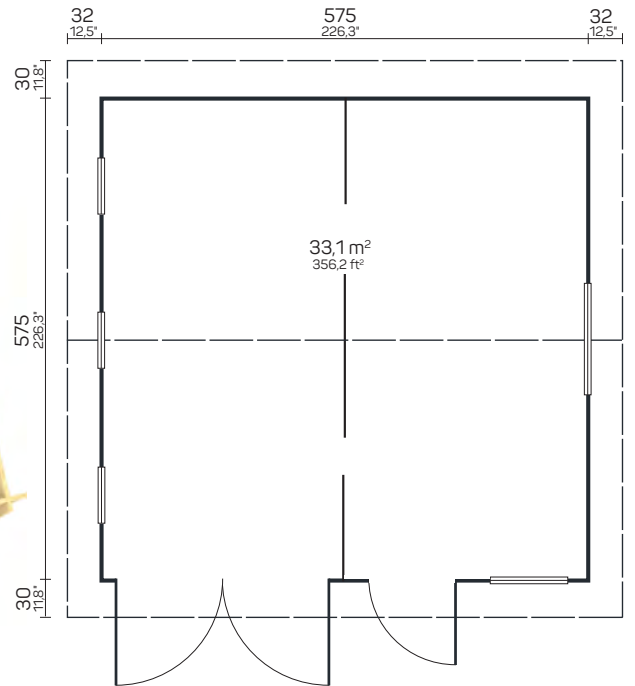

595×595 cm	575×575 cm	70 mm	222 cm	308 cm	33,1 m²	42,6 m²	ca. 85,6 m³	17°
234,2×234,2"	226,3×226,3"	2 3/4"	87,4"	121,2"	356,2 ft²	458,5 ft²	ca. 3022,9 ft³	17°
30 cm	18 mm	2370×1955 mm	840×1955 mm	1472×990 mm	915×420 mm	765×990 mm	70 mm 600×120×110 cm	ca. 2435 kg
11,8"	0,7"	93,3×76,9"	33,1×76,9"	57,9×38,9"	36×16,5"	30,1×38,9"	2 3/4" 236,2"×47,2"×43,3"	ca. 5368 lb