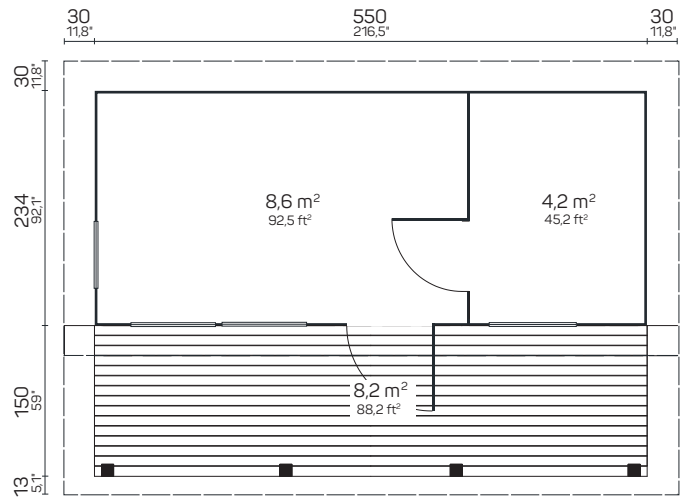

ISO Standard+

NICE

Art 122 394.2

575×300 cm	555×280 cm	40 mm	222 cm	263 cm	15,5 m ²	21,4 m ²	ca. 36,1 m ³	16°
226,3×118,1"	218,5×110,2"	1 5/8"	87,4"	103,5"	166,8 ft ²	247,5 ft ²	ca. 388,5 ft ³	16°
20 cm	18+18 mm	1425×1955 mm	515×1890 mm					
7,8"	0,7"+0,7"	56,1×76,9"	20,2×74,4"					
						600×108×57 cm	ca. 1450 kg	
						236,2"×42,5"×22,4"	ca. 3196 lb	

836×595 cm	816×575 cm	70 mm	228 cm	302 cm	46,9 m ²	55,9 m ²	35,3 m ³	15°
329,1×234,2'	321,2×226,3'	2 3/4"	89,7"	118,8"	504,8 ft ²	601,7 ft ²	1246,6 ft ³	15°
20 cm	18+28 mm	840×1900 mm	915×420 mm	70 mm 595×120×75 / 595×120×72 cm		ca. 3257 kg		
7,8"	0,7+1,1"	33,1×74,8"	36×16,5"	2 3/4" 234,2"×47,2"×37,4" / 234,2"×47,2"×28,3"		ca. 7180 lb		

11
packs

MODERNI PIHASAUNA 19

Art 1 111 001

Double Glazed
ISO-Verglasung
Lämpölasit
Isolerglas

Saunas

570×254 cm 224,4×100"	550×234 cm 216,5×92,1"	70 mm 2 3/4"	220/264 cm 86,6/103,9"	289/264 cm 113,7/103,9"	13 m ² 139,9 ft ²	28 m ² 301,3 ft ²	13 m ³ 459 ft ³	11/10° 11/10°
150 cm 59"	18/28 mm 0,7/1,1"	840×1955 mm 33,1×76,9"	690×1955 mm 27,1×76,9"	865×1210 mm 34×476"	765×990 mm 30,1×38,9"	965×790 mm 37,9×31,1"	SAUNA ROOM ≈2-3 PERSONS	

MODERNI PIHASAUNA 26

Art 1 111 002

Double Glazed
ISO-Verglasung
Lämpölasit
Isolerglas

620×280 cm	600×260 cm	70 mm	220/264 cm	288/274 cm	16 m ²	32 m ²	17 m ³	10/10°
244×110.2"	236.2×102.3"	2 3/4"	86.6/103.9"	113.3/107.8"	172.2 ft ²	344.4 ft ²	600.3 ft ³	10/10°
150 cm	18/28 mm	840×1955 mm	690×1955 mm	865×1210 mm	765×990 mm	965×790 mm	SAUNA ROOM	
59"	0.7"/1.1"	33.1×76.9"	27.1×76.9"	34×47.6"	30.1×38.9"	37.9×31.1"	≈3 PERSONS	