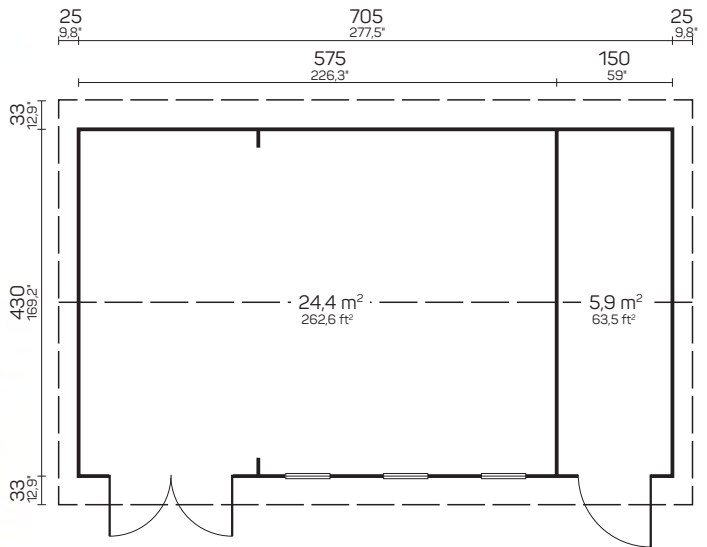

LEON B

Art 111726

725×450 cm	705×430 cm	70 mm	222 cm	285 cm	30,3 m²	38,9 m²	ca. 73,2 m³	16°
285,4×177,1"	277,5×169,2"	2 3/4"	87,4"	112,2"	326,1 ft²	418,7 ft²	ca. 2585 ft³	16°
25 cm	18 mm	-/18/28 mm	1425×1955 mm	840×1955 mm	515×1890 mm			
9,8"	0,7"	-/0,7"/1,1"	56,1×76,9"	33,1×76,9"	20,2×74,4"