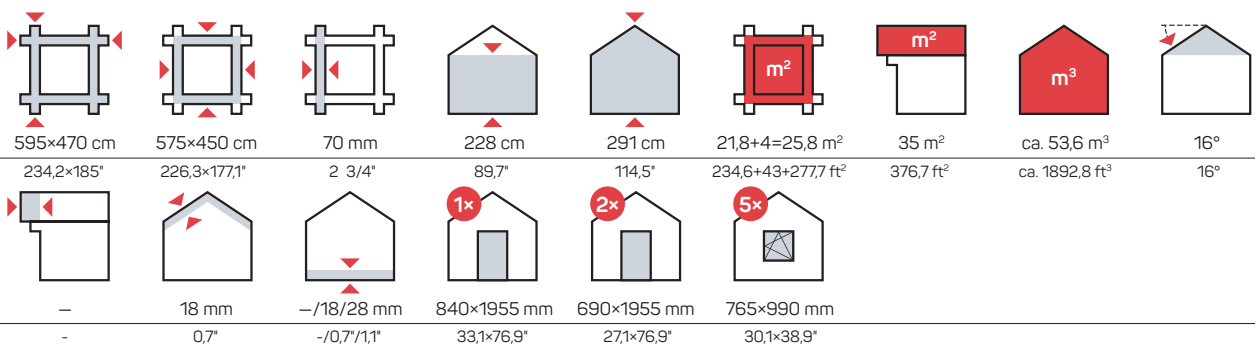

VERONA

Art 111191

Premium

MONVISO

Art 111190

Double Glazed
ISO-Verglasung
Lämpölasit
Isolerglas

595×445 cm	575×425 cm	70 mm	217 cm	314 cm	24,4+8,6=33 m ²	41,3 m ²	ca. 61,4 m ³	15+23°
234,2×175,1"	226,3×167,3"	2 3/4"	85,4"	123,6"	262,6+92,5+355,2 ft ²	444,5 ft ²	ca. 2168,3 ft ³	15+23°
150 cm	18 mm	-/18/28 mm	1425×1955 mm	840×1955 mm	1530×990 mm	765×990 mm	515×1890 mm	
59"	0,7"	-/0,7"/1,1"	56,1×76,9"	33,1×76,9"	60,2×38,9"	30,1×38,9"	20,2×74,4"	