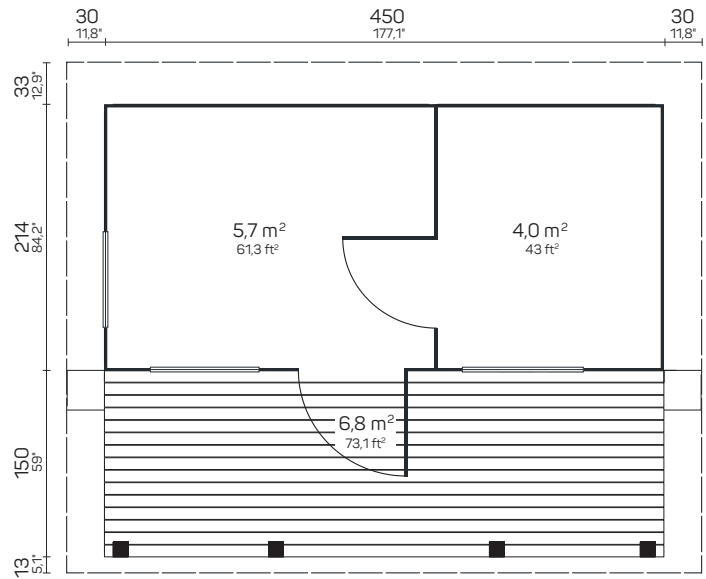

MODERNI PIHASAUNA 15

Art 1 111 012

Double Glazed
ISO-Verglasung
Lämpölasit
Isolerglas

470×234 cm 185×92,1"	450×214 cm 177,1×84,2"	70 mm 2 3/4"	220/264 cm 86,6/103,9"	291/277 cm 114,5/109"	10 m² 107,6 ft²	23 m² 247,5 ft²	10 m³ 353,1 ft³	12/10° 12/10°
150 cm 59"	18/28 mm 0,7"/1,1"	840×1955 mm 33,1×76,9"	690×1955 mm 27,1×76,9"	965×790 mm 37,9×31,1"	765×990 mm 30,1×38,9"	865×1210 mm 34×47,6"	SAUNA ROOM ≈2-3 PERSONS