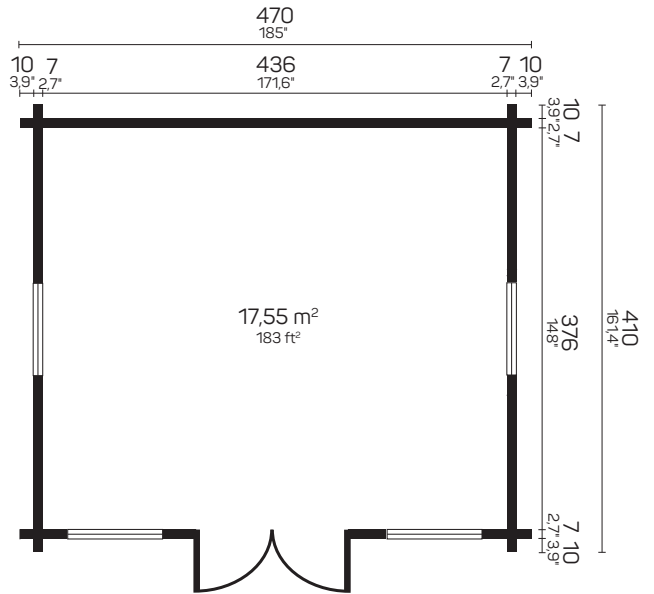

DENVER B

Art 111 182

Double Glazed
ISO-Verglasung
Lämpölasit
Isolerlas

Premium