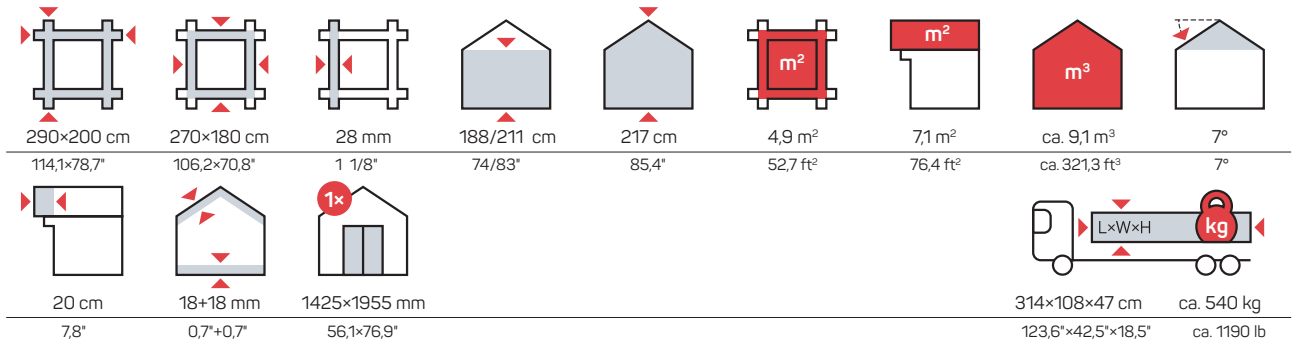

BRITTA C

Art 122 003.9

Standard

COLORADO

Art 122082

VICTORIA B

Art 122 016

300×300 cm	280×280 cm	28 mm	221 cm	283 cm	7,3 m ²	11,2 m ²	ca. 17,1 m ³	22°
118,1×118,1"	110,2×110,2"	1 1/8"	87"	111,4"	78,5 ft ²	120,5 ft ²	ca. 603,8 ft ³	22°
20 cm	18+18 mm	1425×1900 mm	865×1210 mm	325×108×61/69 cm		ca. 725/798 kg		
7,8"	0,7"+0,7"	56,1×74,8"	34×47,6"	127,9"×42,5"×24/27,1"		ca. 1598/1759 lb		

NEVADA

Art 122100

355×294 cm	335×274 cm	28 mm	188/222 cm	225 cm	9,2 m ²	12,5 m ²	ca. 18,1 m ³	7°
139,7×115,7"	131,8×107,8"	1 1/8"	74/87,4"	88,5"	99 ft ²	134,5 ft ²	ca. 639,1 ft ³	7°
30 cm	18+18 mm	1425×1955 mm	915×420 mm	380×108×51 cm		ca. 642 kg		
11,8"	0,7"+0,7"	56,1×76,9"	36×16,5"	149,6"×42,5"×20"		ca. 1415 lb		

GLORIA A

Art 122 005

GLORIA A+SD150

Art 122005 / 122 212

GLORIA D

Art 122 023

290×290 cm 114,1×114,1"	270×270 cm 106,2×106,2"	28 mm 1 1/8"	188/211 cm 74/83"	217 cm 85,4"	7,3 m ² 78,5 ft ²	9,9 m ² 106,5 ft ²	ca. 13,9 m ³ ca. 490,8 ft ³	5° 5°
20 cm 7,8"	18+18 mm 0,7"+0,7"	1425×1955 mm 56,1×76,9"					312×108×50 cm 122,8"×42,5"×19,6"	ca. 565 kg ca. 1245 lb

GLORIA D+SD150

Art 122 023 / 122 212

290×290+150 cm 114,1×114,1+59"	11,3 m ² 121,6 ft ²
14 m ² 150,6 ft ²	
312×108×52 cm + 312×54×20 cm	ca. 565 kg + 80 kg
122,8"×42,5"×20,4" +122,8"×21,2"×7,8"	ca. 1245 lb +176 lb