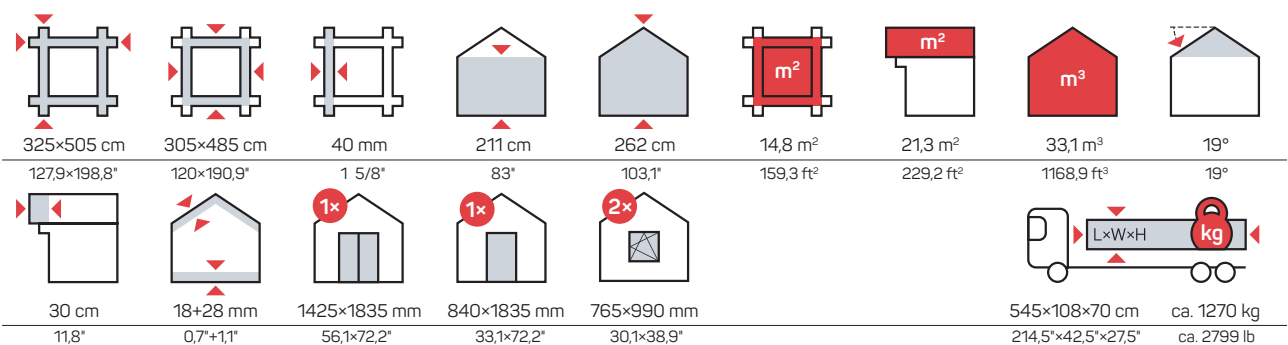

KARMEN

Art 122 050.9

Double Glazed
ISO-Verglasung
Lämpölasit
Isolerglas