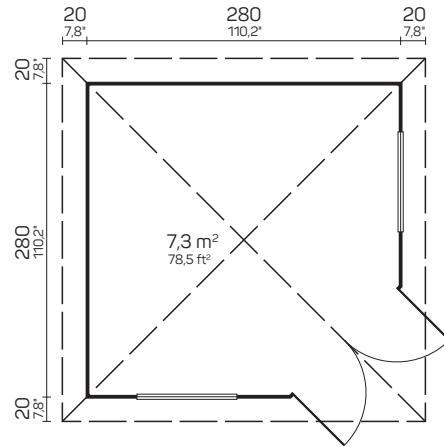

CAROLINE B

Art 122 008.9

320×290 cm	300×270 cm	28 mm	194 cm	234 cm	8,1 m ²	11,4 m ²	ca. 16,4 m ³	15°
125,9×114,1"	118,1×106,2"	1 1/8"	76,3"	92,1"	87,1 ft ²	122,7 ft ²	ca. 579,1 ft ³	15°
20 cm	18+18 mm	840×1835 mm	765×990 mm	360×108×52,5 cm		ca. 633 kg		
7,8"	0,7"+0,7"	33,1×72,2"	30,1×38,9"	141,7"×42,5"×20,6"		ca. 1395 lb		

BRITTA C

Art 122 003.9

Standard

COLORADO

Art 122082

VICTORIA B

Art 122 016

300×300 cm	280×280 cm	28 mm	221 cm	283 cm	7,3 m ²	11,2 m ²	ca. 17,1 m ³	22°
118,1×118,1"	110,2×110,2"	1 1/8"	87"	111,4"	78,5 ft ²	120,5 ft ²	ca. 603,8 ft ³	22°
20 cm	18+18 mm	1425×1900 mm	865×1210 mm	325×108×61/69 cm		ca. 725/798 kg		
7,8"	0,7"+0,7"	56,1×74,8"	34×47,6"	127,9"×42,5"×24/27,1"		ca. 1598/1759 lb		

NEVADA

Art 122100

355×294 cm	335×274 cm	28 mm	188/222 cm	225 cm	9,2 m ²	12,5 m ²	ca. 18,1 m ³	7°
139,7×115,7"	131,8×107,8"	1 1/8"	74/87,4"	88,5"	99 ft ²	134,5 ft ²	ca. 639,1 ft ³	7°
30 cm	18+18 mm	1425×1955 mm	915×420 mm	380×108×51 cm		ca. 642 kg		
11,8"	0,7"+0,7"	56,1×76,9"	36×16,5"	149,6"×42,5"×20"		ca. 1415 lb		

GLORIA A

Art 122 005

GLORIA A+SD150

Art 122005 / 122 212

GLORIA D

Art 122 023

290×290 cm 114,1×114,1"	270×270 cm 106,2×106,2"	28 mm 1 1/8"	188/211 cm 74/83"	217 cm 85,4"	7,3 m ² 78,5 ft ²	9,9 m ² 106,5 ft ²	ca. 13,9 m ³ ca. 490,8 ft ³	5° 5°
20 cm 7,8"	18+18 mm 0,7"+0,7"	1425×1955 mm 56,1×76,9"					312×108×50 cm 122,8"×42,5"×19,6"	ca. 565 kg ca. 1245 lb