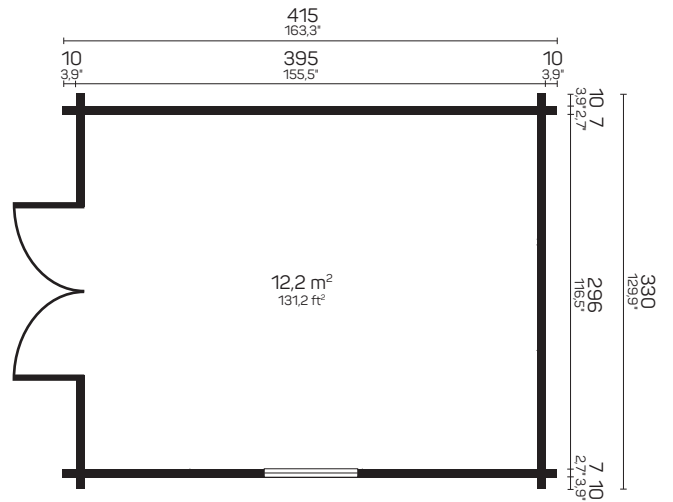

8
packs

BALERMA A

Art 111 184

Double Glazed
ISO-Verglasung
Lämpölasit
Isolerglas

330×415 cm 129,9×163,3"	310×395 cm 122×155,5"	70 mm 2 3/4"	213 cm 83,8"	255 cm 100,3"	12,2 m² 131,2 ft²	18,5 m² 199 ft²	ca. 47,2 m³ ca. 1659 ft³	14° 14°	
40/40 cm 15,7/15,7"	18+28 mm 0,7+1,1"	1425×1955 mm 56,1×76,9"	765×990 mm 30,1×38,9"					600×120×60 cm 236,2"×47,2"×23,6"	ca. 1300 kg ca. 2866 lb

Premium