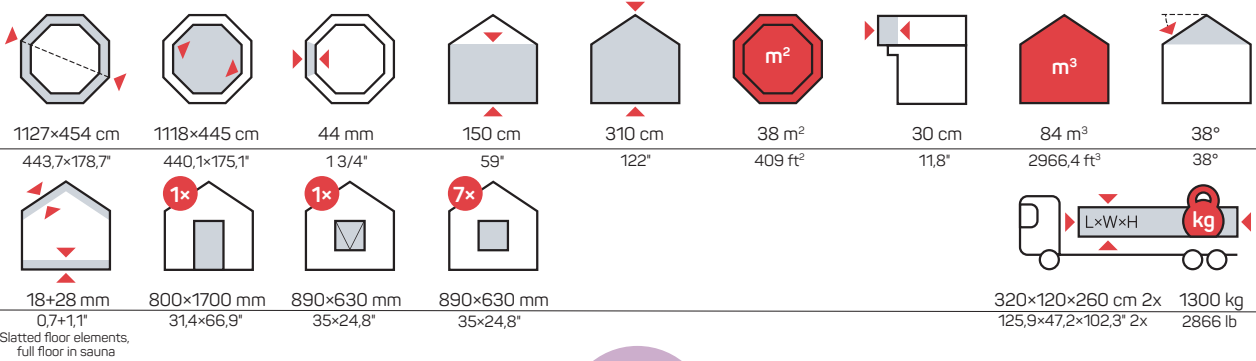

MELISSA

Art 115 007

Double Glazed
ISO-Verglasung
Lämpölasit
Isolerglas