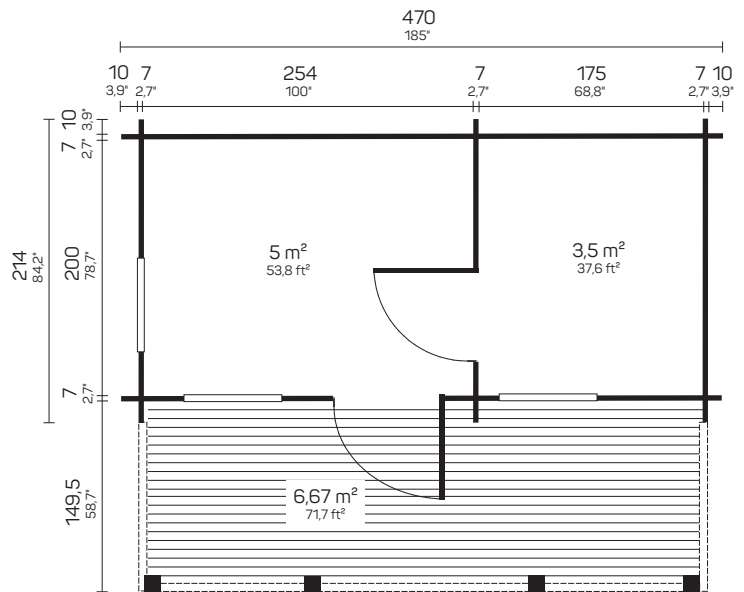

TAHKO

Art 111 1107

Double Glazed
ISO-Verglasung
Lämpölasit
Isolerglas

470×234 cm 185×92,1"	450×214 cm 177,1×84,2"	70 mm 2 3/4"	220/264 cm 86,6/103,9"	291/277 cm 114,5/109"	10 m² 107,6 ft²	23 m² 247,4 ft²	ca. 26 m³ ca. 918 ft³	12/10° 12/10°
150 cm 59"	18/28 mm 0,7/1,1"	840×1955 mm 33,1×76,9"	690×1955 mm 27,1×76,9"	1530×1890 mm 60,2×74,4"	965×790 mm 37,9×31,1"	SAUNA ROOM ≈2-3 PERSONS