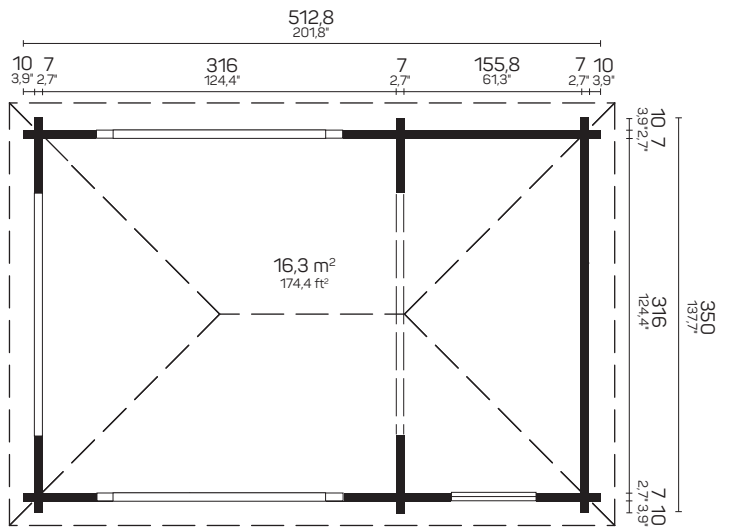

MALLORCA

Art 111 782

Double Glazed
ISO-Verglasung
Lämpölasit
Isolerglas

Premium