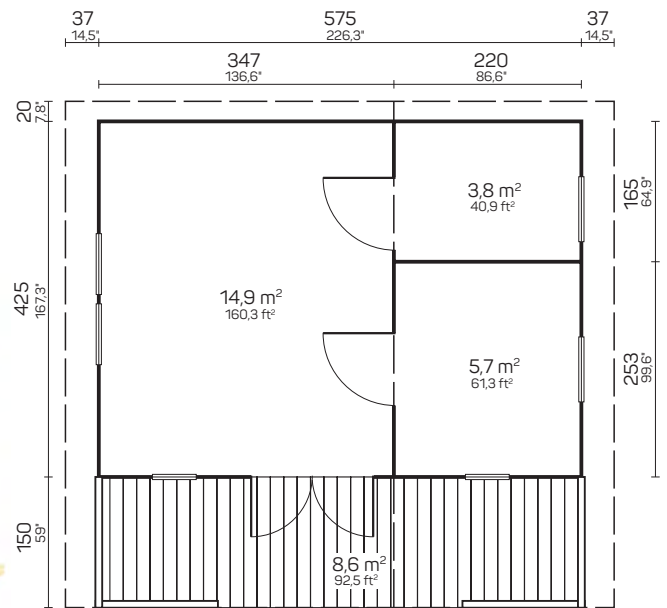

VERONA

Art 111191

Premium

MONVISO

Art 111190

Double Glazed
ISO-Verglasung
Lämpölasit
Isolerglas

595×445 cm	575×425 cm	70 mm	217 cm	314 cm	24,4+8,6=33 m ²	41,3 m ²	ca. 61,4 m ³	15+23°
234,2×175,1"	226,3×167,3"	2 3/4"	85,4"	123,6"	262,6+92,5+355,2 ft ²	444,5 ft ²	ca. 2168,3 ft ³	15+23°
150 cm	18 mm	-/18/28 mm	1425×1955 mm	840×1955 mm	1530×990 mm	765×990 mm	515×1890 mm	
59"	0,7"	-/0,7"/1,1"	56,1×76,9"	33,1×76,9"	60,2×38,9"	30,1×38,9"	20,2×74,4"	