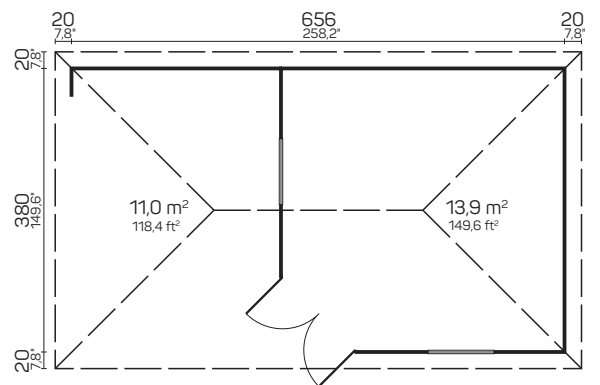

RAMSI

Art 122 027

Standard

475×475 cm 187×187"	455×455 cm 179,1×179,1"	28 mm 1 1/8"	205 cm 80,7"	279 cm 109,8"	20,7 m ² 222,8 ft ²	30 m ² 322,9 ft ²	ca. 54,2 m ³ ca. 1913,2 ft ³	13° 13°
90 cm 35,4"	18+18 mm 0,7+0,7"	1425×1955 mm 56,1×76,9"	690×1955 mm 27,1×76,9"	1530×990 mm 60,2×38,9"	530×530 mm 20,8×20,8"	580×108×66 cm 228,3"×42,5"×25,9"	ca. 1282 kg ca. 2826 lb	

IBIZA

Art 122 405

ISO Standard+

400x400 cm	380x380 cm	40 mm	228 cm	288 cm	14,4 m ²	26 m ²	-	22°
157,4x157,4"	149,6x149,6"	1 5/8"	89,7"	113,3"	155 ft ²	279,8 ft ²	-	22°
30 cm	18 mm						444x108x45 csemioonn	ca. 770 kg
11,8"	0,7"						174,8"x42,5"x17,7"	ca. 1697 lb

VENEZIA

Art 122 039.2

Double Glazed
ISO-Verglasung
Lämpölasit
Isolerglas

576×300 cm	556×280 cm	40 mm	228 cm	284 cm	15,5 m ²	25,6 m ²	ca. 18 m ³	22°
226,7×118,1"	218,8×110,2"	1 5/8"	89,7"	111,8"	166,8 ft ²	275,5 ft ²	ca. 635,6 ft ³	22°
20 cm	18+18 mm	1425×1900 mm	515×1890 mm				600×108×48 cm	ca. 1100 kg
7,8"	0,7"+0,7"	56,1×74,8"	20,2×74,7"				236,2"×42,5"×18,8"	ca. 2425 lb

SICILIA

Art 122 109.2

Double Glazed
ISO-Verglasung
Lämpölasit
Isolerglas

676×400 cm	656×380 cm	40 mm	228 cm	304 cm	24,9 m ²	31,9 m ²	ca. 35,0 m ³	22°
266,1×157,4"	258,2×149,6"	1 5/8"	89,7"	119,6"	268 ft ²	343,3 ft ²	ca. 1236 ft ³	22°
20 cm	18+18 mm	1425×1900 mm	1100×1365 mm				600×108×68 cm	ca. 1350 kg
7,8"	0,7"+0,7"	56,1×74,8"	43,3×53,7"				236,2"×42,5"×26,7"	ca. 2976 lb