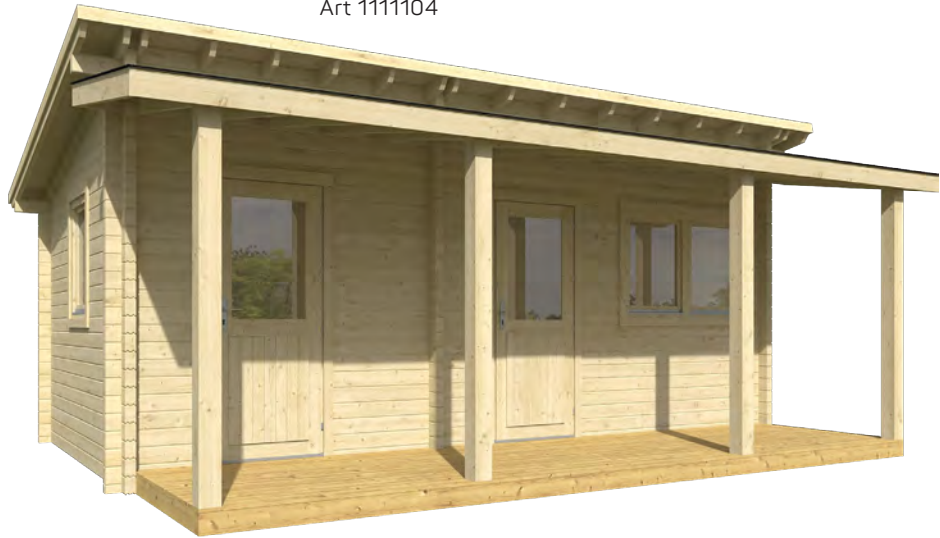

OSMO

Art 1111104

Double Glazed
ISO-Verglasung
Lämpölasit
Isolerglas

620×330 cm 244×129,9"	600×310 cm 236,2×122"	70 mm 2 3/4"	235/292 cm 92,5/114,9"	302 cm 118,8"	18,6 m² 200 ft²	36,21 m² 389,6 ft²	ca. 49,7 m³ ca. 1754 ft³	11° 11°
30/30 cm 11,8/11,8"	18+18+28 mm 0,7+ 0,7+1,1"	840×1955 mm 33,1×76,9"	990×1530 mm 38,9×60,2"	990×765 mm 38,9×30,1"				

Premium