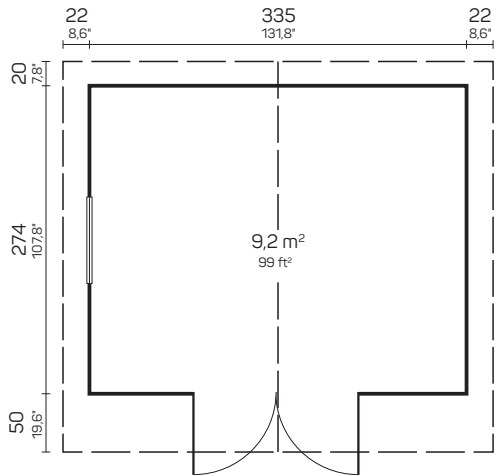

NERVION

Art 122 209

Standard

BIDASOA

Art 122 217

CAROLINE A

Art 122 007.9

320×250 cm	300×230 cm	28 mm	194 cm	234 cm	6,9 m ²	9,9 m ²	ca. 13,9 m ³	15°
125,9×98,4"	118,1×90,5"	1 1/8"	76,3"	92,1"	74,2 ft ²	106,5 ft ²	ca. 490,8 ft ³	15°
20 cm	18+18 mm	840×1835 mm	765×990 mm	360×108×50,5 cm		ca. 609 kg		
7,8"	0,7"+0,7"	33,1×72,2"	30,1×38,9"	141,7"×42,5"×19,8"		ca. 1342 lb		

CAROLINE B

Art 122 008.9

320×290 cm	300×270 cm	28 mm	194 cm	234 cm	8,1 m ²	11,4 m ²	ca. 16,4 m ³	15°
125,9×114,1"	118,1×106,2"	1 1/8"	76,3"	92,1"	87,1 ft ²	122,7 ft ²	ca. 579,1 ft ³	15°
20 cm	18+18 mm	840×1835 mm	765×990 mm	360×108×52,5 cm		ca. 633 kg		
7,8"	0,7"+0,7"	33,1×72,2"	30,1×38,9"	141,7"×42,5"×20,6"		ca. 1395 lb		

GLORIA A

Art 122 005

GLORIA A+SD150

Art 122005 / 122 212

GLORIA D

Art 122 023

290×290 cm 114,1×114,1"	270×270 cm 106,2×106,2"	28 mm 1 1/8"	188/211 cm 74/83"	217 cm 85,4"	7,3 m ² 78,5 ft ²	9,9 m ² 106,5 ft ²	ca. 13,9 m ³ ca. 490,8 ft ³	5° 5°
20 cm 7,8"	18+18 mm 0,7"+0,7"	1425×1955 mm 56,1×76,9"					312×108×50 cm 122,8"×42,5"×19,6"	ca. 565 kg ca. 1245 lb

GLORIA D+SD150

Art 122 023 / 122 212

290×290+150 cm 114,1×114,1+59"	11,3 m ² 121,6 ft ²
14 m ² 150,6 ft ²	
312×108×52 cm + 312×54×20 cm	ca. 565 kg + 80 kg
122,8"×42,5"×20,4" +122,8"×21,2"×7,8"	ca. 1245 lb +176 lb