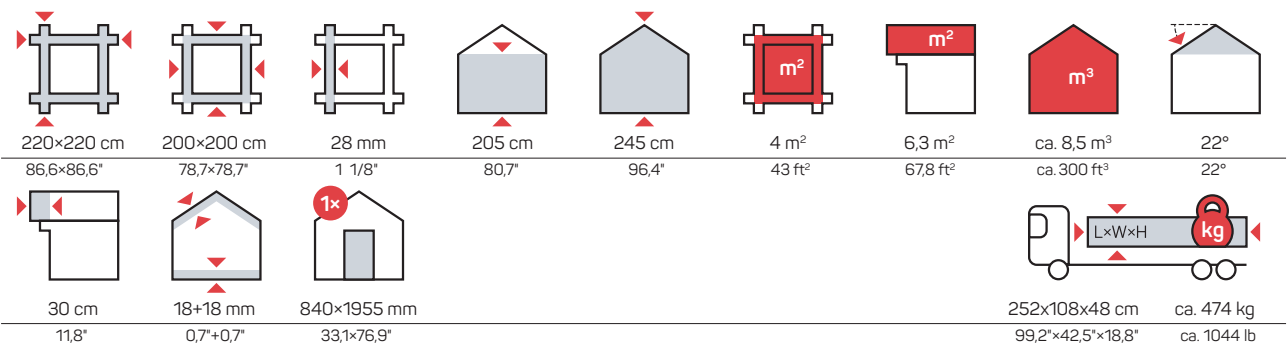

TIINA A

Art 122 098