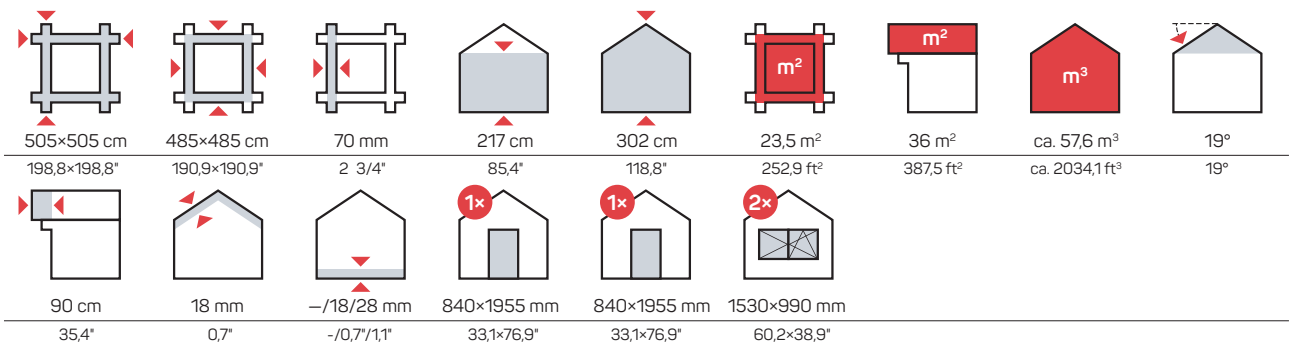

PEDRO E

Art 111902

Double Glazed
ISO-Verglasung
Lämpölasit
Isolerglas