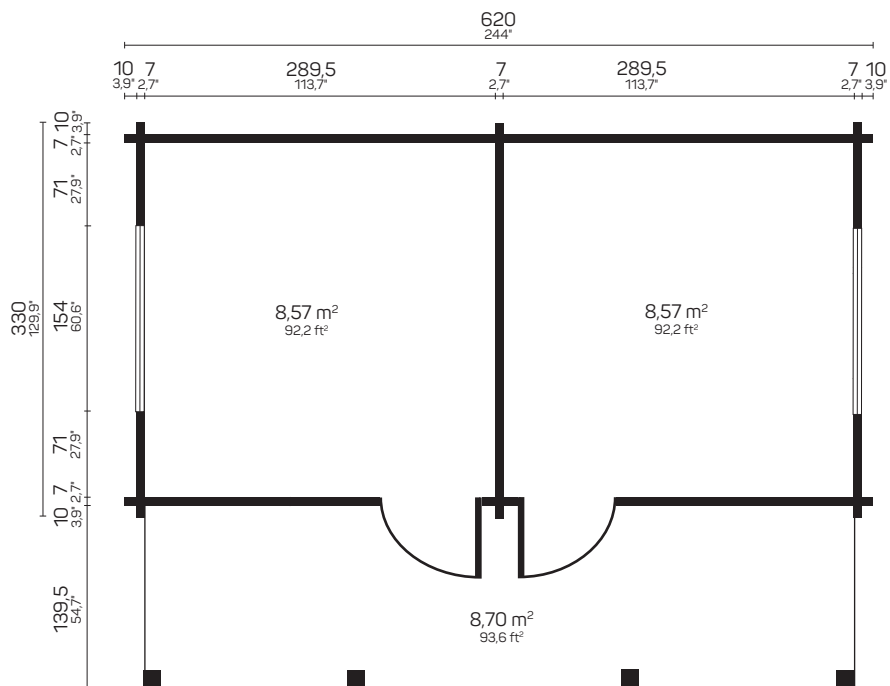

14
packs

KIMMO

Art 1111101

Double Glazed
ISO-Verglasung
Lämpölasit
Isolerglas

620×330 cm

244×129,9"

600×310 cm

236,2×122"

70 mm

2 3/4"

235/292 cm

92,5/114,9"

302 cm

118,8"

18,6 m²

200 ft²

36,21 m²

389,6 ft²

ca. 49,7 m³

ca. 1754 ft³

11°

11°

30/30 cm

11,8/11,8"

18+18+28 mm

0,7+ 0,7+1,1"

2x

840×1955 mm

33,1×76,9"

2x

990×1530 mm

38,9×60,2"

Premium