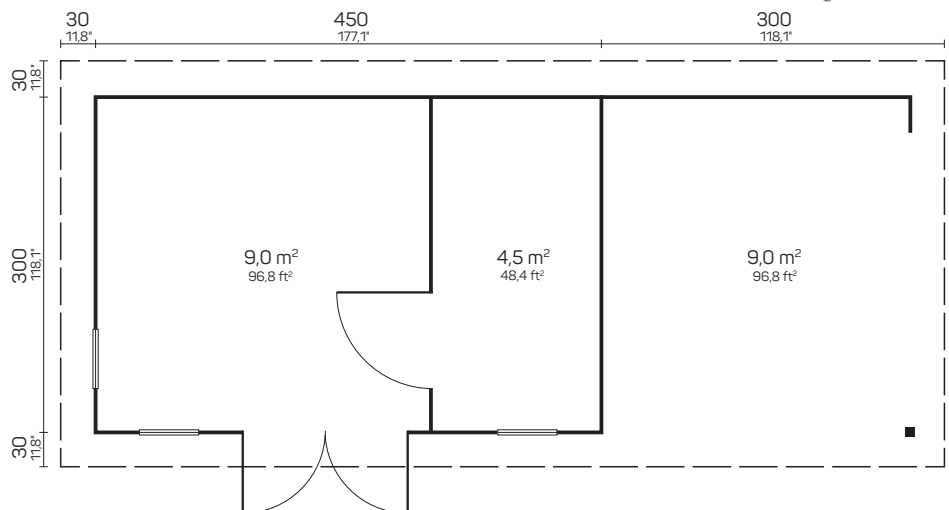

RAMSI

Art 122 027

Standard

475×475 cm 187×187"	455×455 cm 179,1×179,1"	28 mm 1 1/8"	205 cm 80,7"	279 cm 109,8"	20,7 m ² 222,8 ft ²	30 m ² 322,9 ft ²	ca. 54,2 m ³ ca. 1913,2 ft ³	13° 13°
90 cm 35,4"	18+18 mm 0,7+0,7"	1425×1955 mm 56,1×76,9"	690×1955 mm 27,1×76,9"	1530×990 mm 60,2×38,9"	530×530 mm 20,8×20,8"	580×108×66 cm 228,3"×42,5"×25,9"	ca. 1282 kg ca. 2826 lb	

ISO Standard+

VICTORIA B

Art 122 058.2

300×300 cm	280×280 cm	40 mm	221 cm	283 cm	7,3 m ²	11,2 m ²	ca. 17,1 m ³	22°	
118,1×118,1"	110,2×110,2"	1 5/8"	87"	111,4"	78,5 ft ²	120,5 ft ²	ca. 603,8 ft ³	22°	
20 cm	18+18 mm	1425×1900 mm	865×1210 mm						L×W×H kg
7,8"	0,7"+0,7"	56,1×74,8"	34×47,6"						325×108×61/69 cm ca. 725/798 kg
									127,9×42,5"×24/27,1" ca. 1598/1759 lb

Art 122 200.2

470×320 cm 185×125,9"	450×300 cm 177,1×118,1"	40 mm 1 5/8"	211/222 cm 83/87,4"	234 cm 92,1"	13,5 m² 145,3 ft²	17,8 m² 191,5 ft²	ca. 28,3 m³ ca. 999,4 ft³	2° 2°
30 cm 11,8"	18+18 mm 0,7"+0,7"	1425×1955 mm 56,1×76,9"	840×1835 mm 33,1×72,2"	515×1890 mm 20,2×74,4"	510×108×69 cm 200,7"×42,5"×27,1" ca. 1450 kg ca. 3196 lb			

ORIENTAL 5+SD300

Art 122 200.2 / 122 211SD.2.40

470×320+300 cm 185×125,9+118,1"	22,5 m² 242,1 ft²
27,7 m² 298,1 ft²	
510×108×69 cm + 434×108×28 cm	ca. 1450 kg + 406 kg
200,7"×42,5"×27,1" +170,8"×42,5"×11"	ca. 3196 lb +895 lb