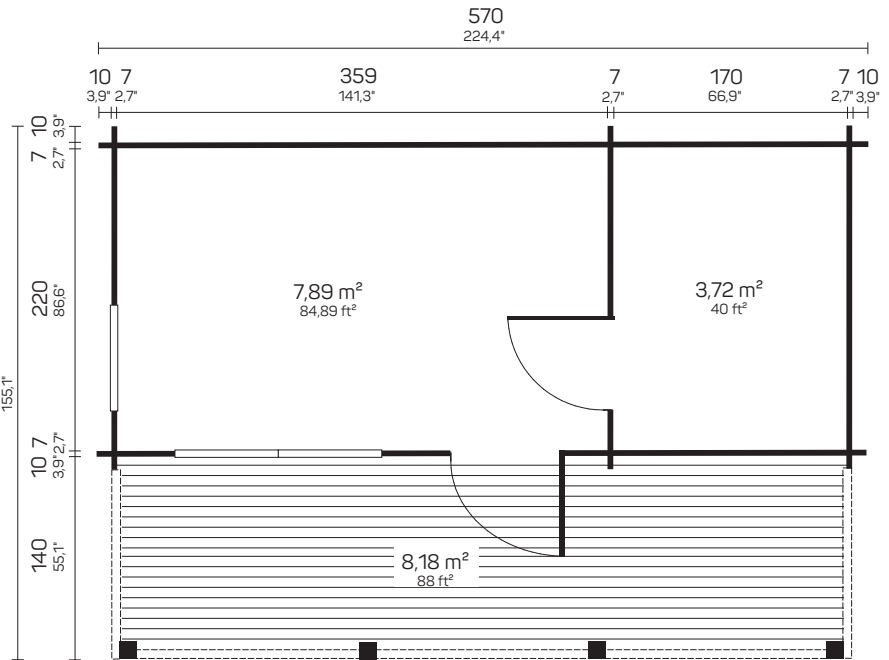

INARI

Art 111 1100

Double Glazed
ISO-Verglasung
Lämpölasit
Isolerglas

Saunas

570×254 cm 224,4×100"	550×234 cm 216,5×92,1"	70 mm 2 3/4"	220/264 cm 86,6/103,9"	289/264 cm 113,7/103,9"	13 m² 139,9 ft²	28 m² 301,3 ft²	ca. 33 m³ ca. 1165 ft³	11/10° 11/10°
150 cm 59"	18/28 mm 0,7/1,1"	840×1955 mm 33,1×76,9"	690×1955 mm 27,1×76,9"	765×1890 mm 30,1×74,4"	1530×1890 mm 60,2×74,4"	965×790 mm 37,9×31,1"	SAUNA ROOM ≈2-3 PERSONS