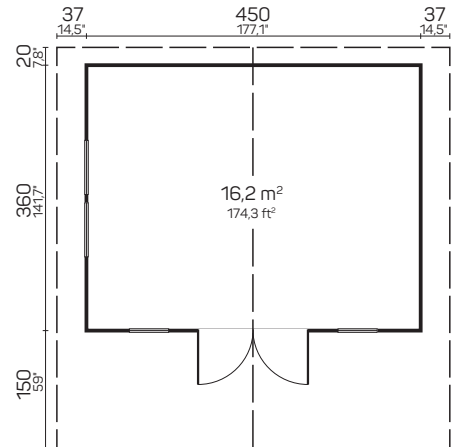

SAUERLAND A

Art 111748

Double Glazed
ISO-Verglasung
Lämpölasit
Isolerglas