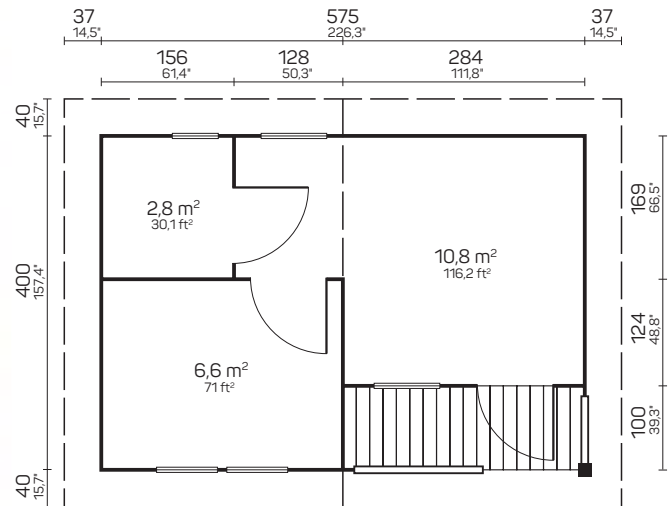

12
packs

SALAMANCA

Art 111706

Double Glazed
ISO-Verglasung
Lämpölasit
Isolerglas

595×420 cm 234,2×165,3"	575×400 cm 226,3×157,4"	70 mm 2 3/4"	239 cm 94"	302 cm 118,8"	20,2+2,8=21,3 m² 217,4+30,1=229,2 ft²	34 m² 365,9 ft²	ca. 51 m³ ca. 1801 ft³	12° 12°
40 cm 15,7"	18 mm 0,7"	-/18/28 mm -/0,7"/1,1"	890×2090 mm 35×82,2"	890×2090 mm 35×82,2"	1530×990 mm 60,2×38,9"	765×990 mm 30,1×38,9"	530×530 mm 20,8×20,8"