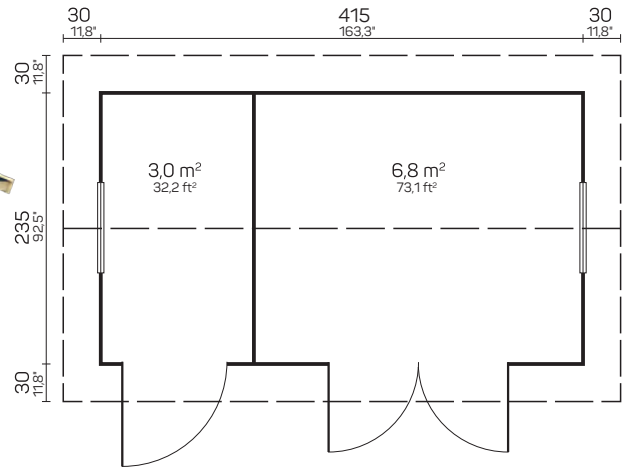

KARINA

Art 122 042.2

Double Glazed
ISO-Verglasung
Lämpölasit
Isolerglas