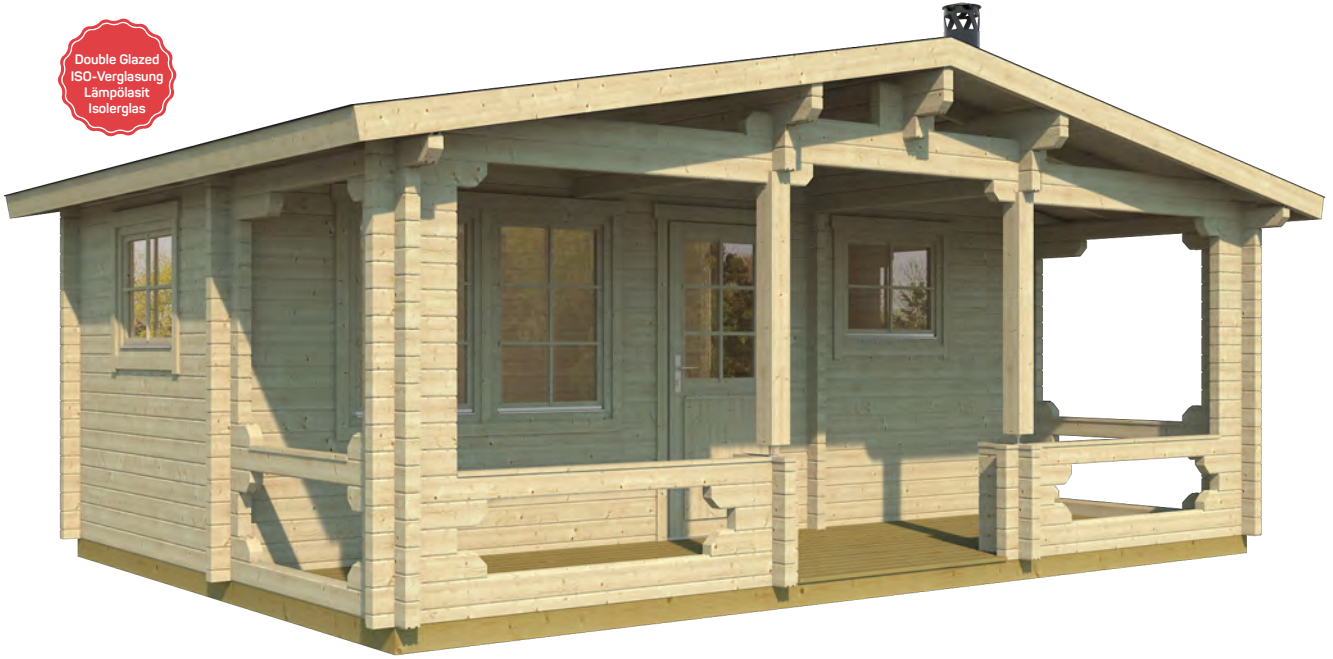

13
packs

PIHA-TUURI 25

Art 1 111 011

Double Glazed
ISO-Verglasung
Lämpölasit
Isolerlas

620×270 cm 244×106,2"	600×250 cm 236,2×98,4"	70 mm 2 3/4"	203 cm 79,9"	259 cm 101,9"	15 m² 161,4 ft²	33 m² 355,2 ft²	32 m³ 1130 ft³	11° 11°
180 cm 70,8"	18/28 mm 0,7"/1,1"	1x 840×1955 mm 33,1×76,9"	1x 690×1955 mm 27,1×76,9"	2x 865×1210 mm 34×47,6"	1x 965×790 mm 37,9×31,1"	1x 965×790 mm 37,9×31,1"	SAUNA ROOM ≈3 PERSONS