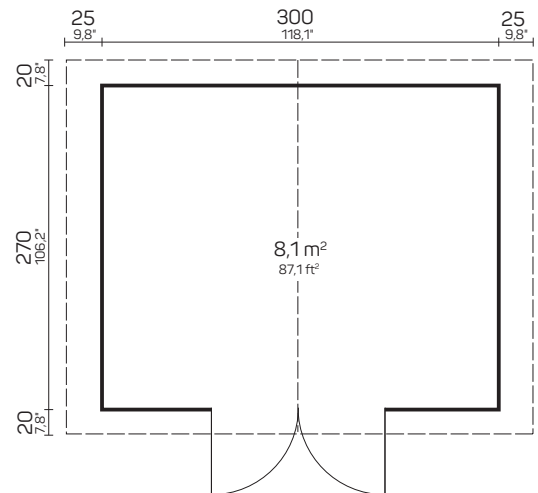

NERVION

Art 122 209

Standard

BIDASOA

Art 122 217

CAROLINE A

Art 122 007.9

320×250 cm	300×230 cm	28 mm	194 cm	234 cm	6,9 m ²	9,9 m ²	ca. 13,9 m ³	15°
125,9×98,4"	118,1×90,5"	1 1/8"	76,3"	92,1"	74,2 ft ²	106,5 ft ²	ca. 490,8 ft ³	15°
20 cm	18+18 mm	840×1835 mm	765×990 mm	360×108×50,5 cm		ca. 609 kg		
7,8"	0,7"+0,7"	33,1×72,2"	30,1×38,9"	141,7"×42,5"×19,8"		ca. 1342 lb		

CAROLINE B

Art 122 008.9

320×290 cm	300×270 cm	28 mm	194 cm	234 cm	8,1 m ²	11,4 m ²	ca. 16,4 m ³	15°
125,9×114,1"	118,1×106,2"	1 1/8"	76,3"	92,1"	87,1 ft ²	122,7 ft ²	ca. 579,1 ft ³	15°
20 cm	18+18 mm	840×1835 mm	765×990 mm	360×108×52,5 cm		ca. 633 kg		
7,8"	0,7"+0,7"	33,1×72,2"	30,1×38,9"	141,7"×42,5"×20,6"		ca. 1395 lb		

BRITTA C

Art 122 003.9

Standard

COLORADO

Art 122082

VICTORIA B

Art 122 016

300×300 cm	280×280 cm	28 mm	221 cm	283 cm	7,3 m ²	11,2 m ²	ca. 17,1 m ³	22°
118,1×118,1"	110,2×110,2"	1 1/8"	87"	111,4"	78,5 ft ²	120,5 ft ²	ca. 603,8 ft ³	22°
20 cm	18+18 mm	1425×1900 mm	865×1210 mm	325×108×61/69 cm		ca. 725/798 kg		
7,8"	0,7"+0,7"	56,1×74,8"	34×47,6"	127,9"×42,5"×24/27,1"		ca. 1598/1759 lb		

GLORIA A

Art 122 005

GLORIA A+SD150

Art 122005 / 122 212

GLORIA D

Art 122 023

290×290 cm 114,1×114,1"	270×270 cm 106,2×106,2"	28 mm 1 1/8"	188/211 cm 74/83"	217 cm 85,4"	7,3 m ² 78,5 ft ²	9,9 m ² 106,5 ft ²	ca. 13,9 m ³ ca. 490,8 ft ³	5° 5°
20 cm 7,8"	18+18 mm 0,7"+0,7"	1425×1955 mm 56,1×76,9"					312×108×50 cm 122,8"×42,5"×19,6"	ca. 565 kg ca. 1245 lb