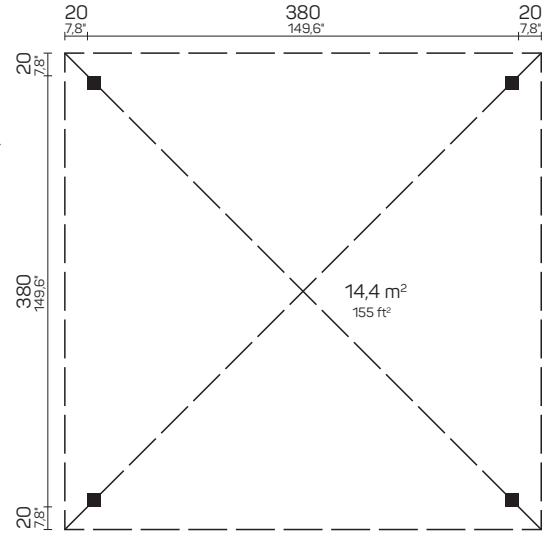

LANZAROTE

Art 122 396

400x400 cm	-	40 mm	269 cm	340 cm	14,4 m²	26 m²	-	22°
157,4x157,4"	-	1 5/8"	105,9"	133,8"	155 ft²	279,8 ft²	-	22°
20 cm	18 mm						425x108x30 cm ca. 460 kg	
7,8"	0,7"						167,3"x42,5"x11,8" ca. 1014 lb