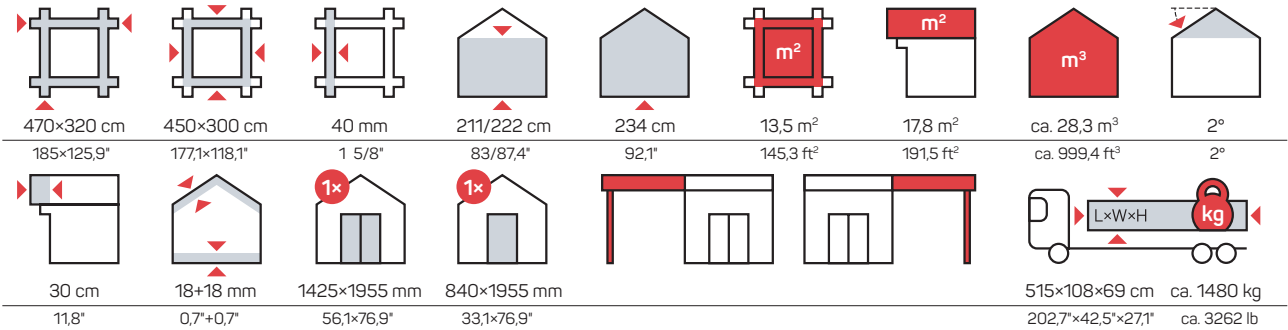

ORIENTAL 4

Art 122 205.2

Double Glazed
ISO-Verglasung
Lämpölasit
Isolerglas