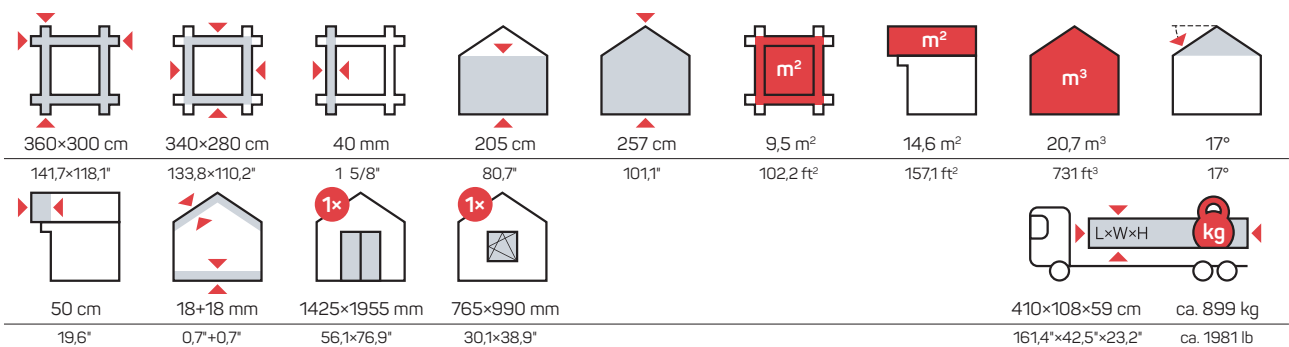

MATTI

Art 122 063.2

Double Glazed
ISO-Verglasung
Lämpölasit
Isolerglas