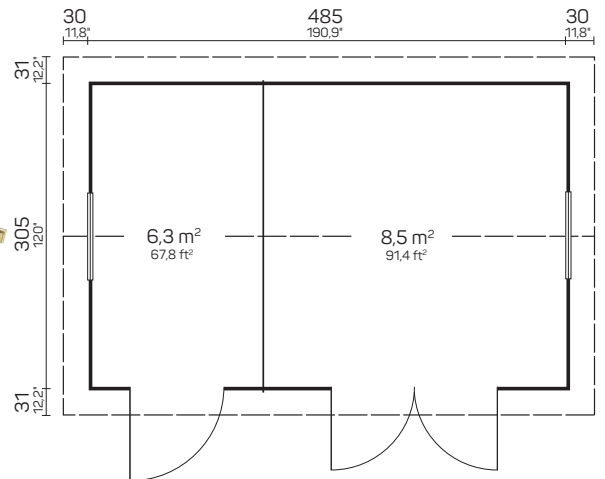

KARMEN

Art 122 050.9

Double Glazed
ISO-Verglasung
Lämpölasit
Isolerglas