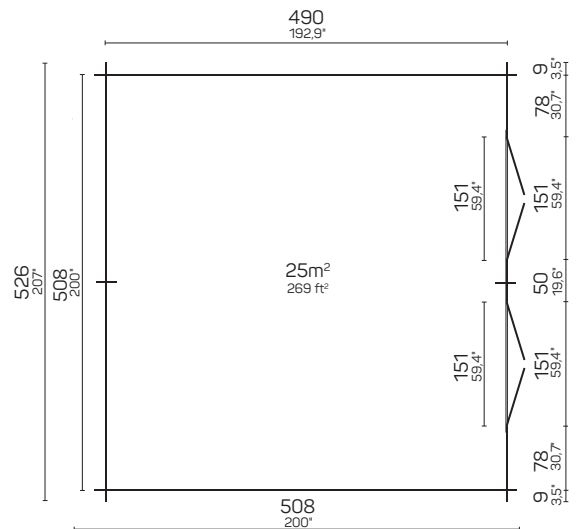

TOBIAS 25 m²

Art 101 010

526×508 cm 207×200"	508×490 cm 200×192,9"	40 mm 1 5/8"	179 cm 70,4"	300 cm 118,1"	25 m ² 267,5 ft ²	40,5 m ² 433,3 ft ²	58,3 m ³ 2057,9 ft ³	22°
60 cm 23,6"	18 mm 0,7"	without floor or 32 mm / 1,2"	1510×1650 mm 59,4×64,9"	2x	582×108×80 cm 229,1×42,5×31,4"	ca. 969 kg ca. 2136 lb		