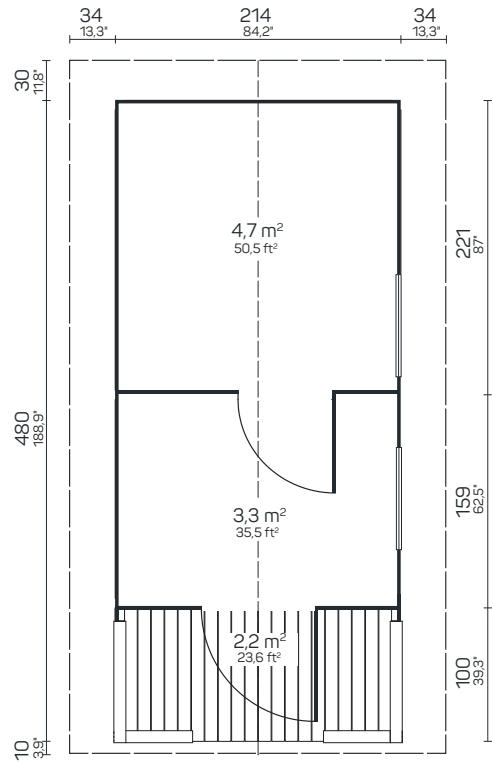

PIHA-TUURI 10

Art 1 111 007

Double Glazed
ISO-Verglasung
Lämpölasit
Isolerglas

234×500 cm 92,1×196,8"	214×480 cm 84,2×188,9"	70 mm 2 3/4"	217 cm 85,4"	257 cm 101,1"	10 m² 107,6 ft²	16 m² 172,2 ft²	ca. 18 m³ ca. 635,6 ft³	21°
							SAUNA ROOM ≈3 PERSONS	
100 cm 39,3"	18/28 mm 0,7"/1,1"	840×1955 mm 33,1×76,9"	690×1955 mm 27,1×76,9"	765×990 mm 30,1×38,9"	765×990 mm 30,1×38,9"