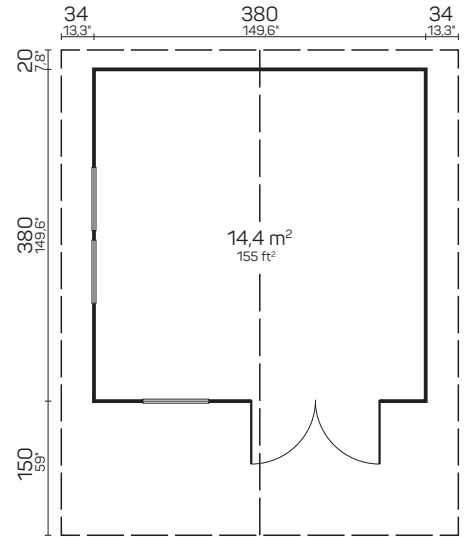

10
packs

ENZO B

Art 111135

Double Glazed
ISO-Verglasung
Lämpölasit
Isolerglas