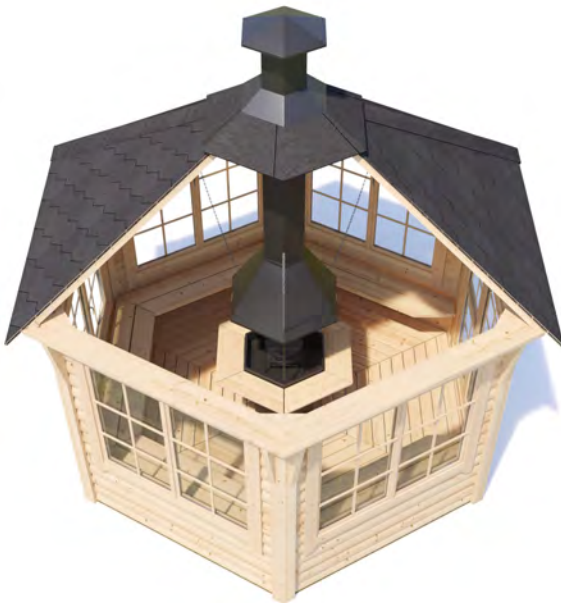

IRIS

Art 116 005

Double Glazed
ISO-Verglasung
Lämpölasit
Isolerglas

325,5×376 cm 128,1×148"	316,5×367 cm 124,6×144,4"	44 mm 1 3/4"	200 cm 78,7"	320 cm 125,9"	9 m² 96,8 ft²	35 cm 13,7"	27 m³ 953,4 ft³	38°
18+28 mm 0,7+1,1" Slatted floor elements	1340×1700 mm 52,7×66,9"	1170×1340 mm 46×52,7"	1170×1340 mm 46×52,7"	240×120×260 cm 94,4×47,2×102,3"	1200 kg 2645 lb