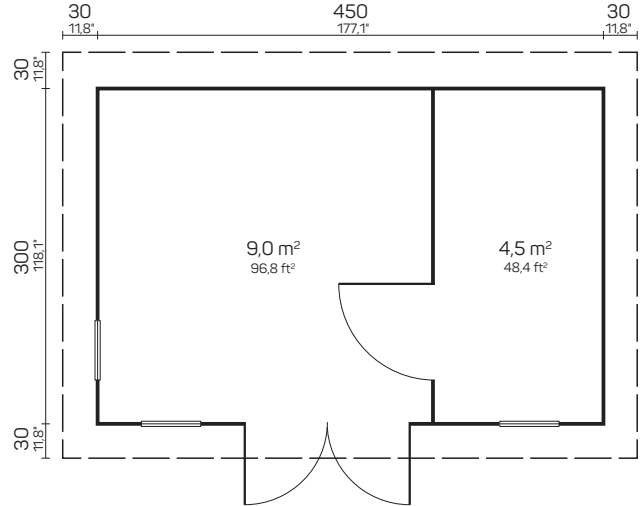

ORIENTAL 5

Art 122 200.2