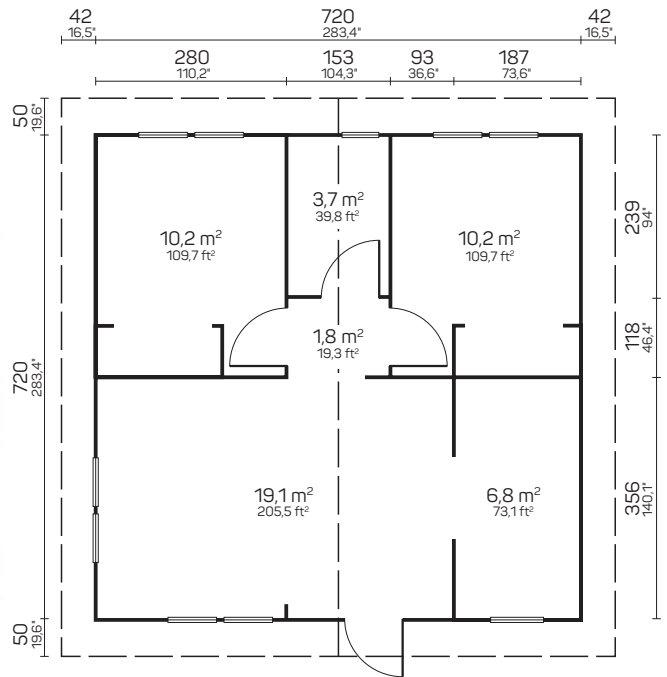

TIPO

Art 111158

Double Glazed
ISO-Verglasung
Lämpölasit
Isolerglas

740×740 cm	720×720 cm	70 mm	228 cm	359 cm	51,8 m²	70 m²	ca. 146,8 m³	20°
291,3×291,3"	283,4×283,4"	2 3/4"	89,7"	141,3"	5575 ft²	753,4 ft²	ca. 5184,1 ft³	20°
50 cm	18 mm	-/18/28 mm	890×2090 mm	1530×990 mm	765×990 mm	530×530 mm		
19,6"	0,7"	-/0,7"/1,1"	35×82,2"	60,2×38,9"	30,1×38,9"	20,8×20,8"