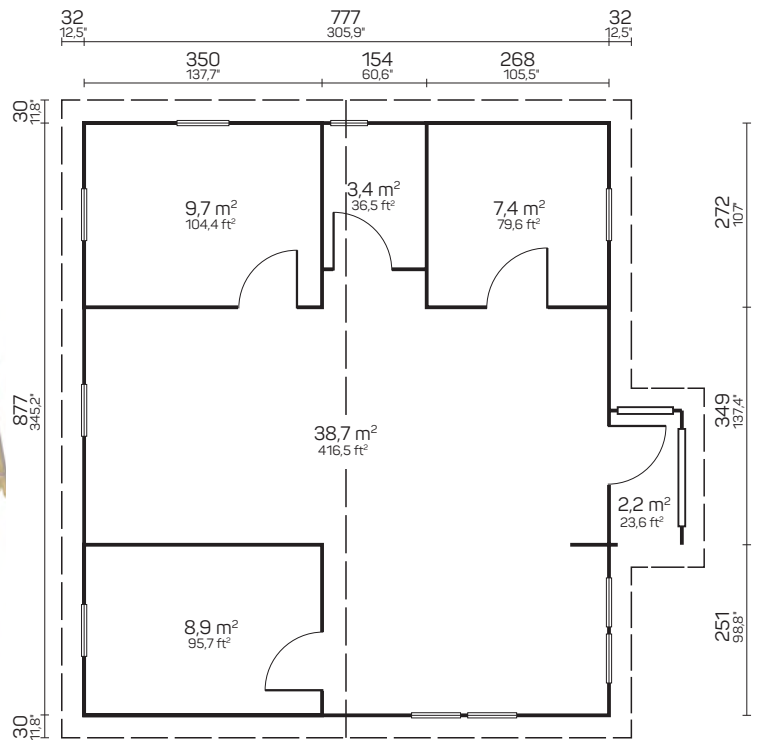

34
packs

ESTONIA

Art 111712

Double Glazed
ISO-Verglasung
Lämpölasit
Isolerglas

797×897 cm	777×877 cm	70 mm	239 cm	348 cm	68,1+2,2=70,3 m²	91 m²	ca. 193,8 m³	16°
313,7×353,1"	305,9×345,2"	2 3/4"	94"	137"	733+23,6=756,7 ft²	979,5 ft²	ca. 6843,9 ft³	16°
30 cm	18 mm	-/18/28 mm	890×2090 mm	890×2090 mm	1530×990 mm	765×990 mm	530×530 mm	
11,8"	0,7"	-/0,7"/1,1"	35×82,2"	35×82,2"	60,2×38,9"	30,1×38,9"	20,8×20,8"