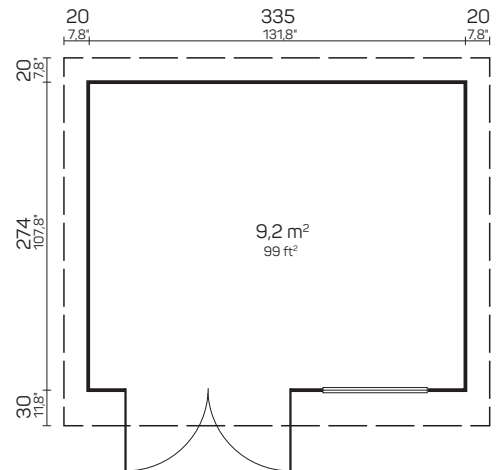

NEVADA

Art 122100

355×294 cm	335×274 cm	28 mm	188/222 cm	225 cm	9,2 m²	12,5 m²	ca. 18,1 m³	7°
139,7×115,7"	131,8×107,8"	1 1/8"	74/87,4"	88,5"	99 ft²	134,5 ft²	ca. 639,1 ft³	7°
30 cm	18+18 mm	1425×1955 mm	915×420 mm	380×108×51 cm		ca. 642 kg		
11,8"	0,7"+0,7"	56,1×76,9"	36×16,5"	149,6"×42,5"×20"		ca. 1415 lb