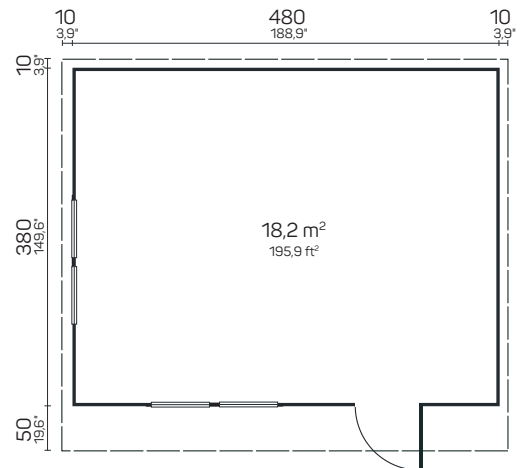

ISO Standard+

VICTORIA B

Art 122 058.2

300×300 cm	280×280 cm	40 mm	221 cm	283 cm	7,3 m ²	11,2 m ²	ca. 17,1 m ³	22°	
118,1×118,1"	110,2×110,2"	1 5/8"	87"	111,4"	78,5 ft ²	120,5 ft ²	ca. 603,8 ft ³	22°	
20 cm	18+18 mm	1425×1900 mm	865×1210 mm						L×W×H kg
7,8"	0,7"+0,7"	56,1×74,8"	34×47,6"						325×108×61/69 cm ca. 725/798 kg
									127,9×42,5"×24/27,1" ca. 1598/1759 lb

VICTORIA C

Art 122 413.2

400×400 cm	380×380 cm	40 mm	217 cm	288 cm	13,9 m ²	19,6 m ²	ca. 32,3 m ³	22°	
157,4×157,4"	149,6×149,6"	1 5/8"	85,4"	113,3"	149,6 ft ²	210,9 ft ²	ca. 1140,6 ft ³	22°	
20 cm	18+18 mm	1425×1900 mm	1530×1560 mm						L×W×H kg
7,8"	0,7"+0,7"	56,1×74,8"	60,2×61,4"						425×108×71 cm ca. 1172 kg
									167,3"×42,5"×27,9" ca. 2583 lb

ISO Standard+

LANZAROTE

Art 122 396

400x400 cm	-	40 mm	269 cm	340 cm	14,4 m ²	26 m ²	-	22°
157,4x157,4"	-	1 5/8"	105,9"	133,8"	155 ft ²	279,8 ft ²	-	22°
20 cm	18 mm						425x108x30 cm ca. 460 kg	
7,8"	0,7"						167,3"x42,5"x11,8" ca. 1014 lb	

ISO Standard+

NICE

Art 122 394.2

575×300 cm	555×280 cm	40 mm	222 cm	263 cm	15,5 m ²	21,4 m ²	ca. 36,1 m ³	16°
226,3×118,1"	218,5×110,2"	1 5/8"	87,4"	103,5"	166,8 ft ²	247,5 ft ²	ca. 388,5 ft ³	16°
20 cm	18+18 mm	1425×1955 mm	515×1890 mm					
7,8"	0,7"+0,7"	56,1×76,9"	20,2×74,4"					
						600×108×57 cm	ca. 1450 kg	
						236,2"×42,5"×22,4"	ca. 3196 lb	