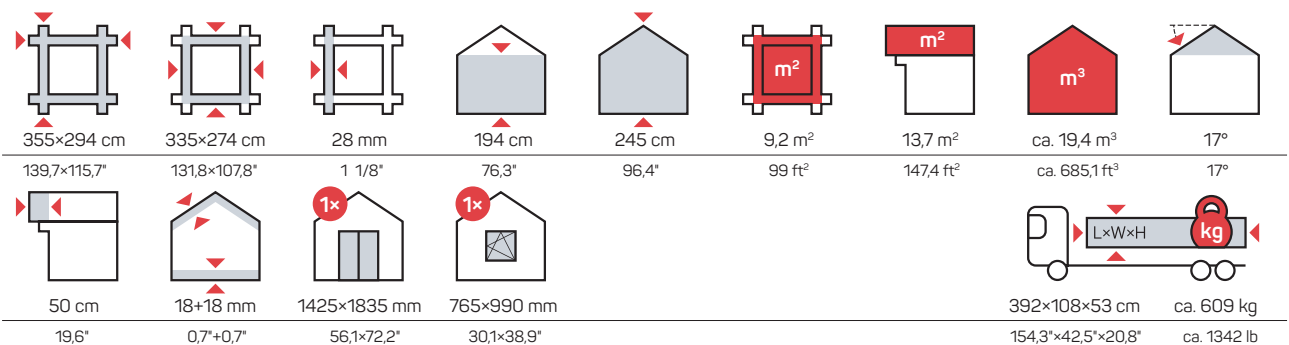

NERVION

Art 122 209

Standard

BIDASOA

Art 122 217

CAROLINE A

Art 122 007.9

320×250 cm	300×230 cm	28 mm	194 cm	234 cm	6,9 m ²	9,9 m ²	ca. 13,9 m ³	15°
125,9×98,4"	118,1×90,5"	1 1/8"	76,3"	92,1"	74,2 ft ²	106,5 ft ²	ca. 490,8 ft ³	15°
20 cm	18+18 mm	840×1835 mm	765×990 mm	360×108×50,5 cm		ca. 609 kg		
7,8"	0,7"+0,7"	33,1×72,2"	30,1×38,9"	141,7"×42,5"×19,8"		ca. 1342 lb		

CAROLINE B

Art 122 008.9

320×290 cm	300×270 cm	28 mm	194 cm	234 cm	8,1 m ²	11,4 m ²	ca. 16,4 m ³	15°
125,9×114,1"	118,1×106,2"	1 1/8"	76,3"	92,1"	87,1 ft ²	122,7 ft ²	ca. 579,1 ft ³	15°
20 cm	18+18 mm	840×1835 mm	765×990 mm	360×108×52,5 cm		ca. 633 kg		
7,8"	0,7"+0,7"	33,1×72,2"	30,1×38,9"	141,7"×42,5"×20,6"		ca. 1395 lb		