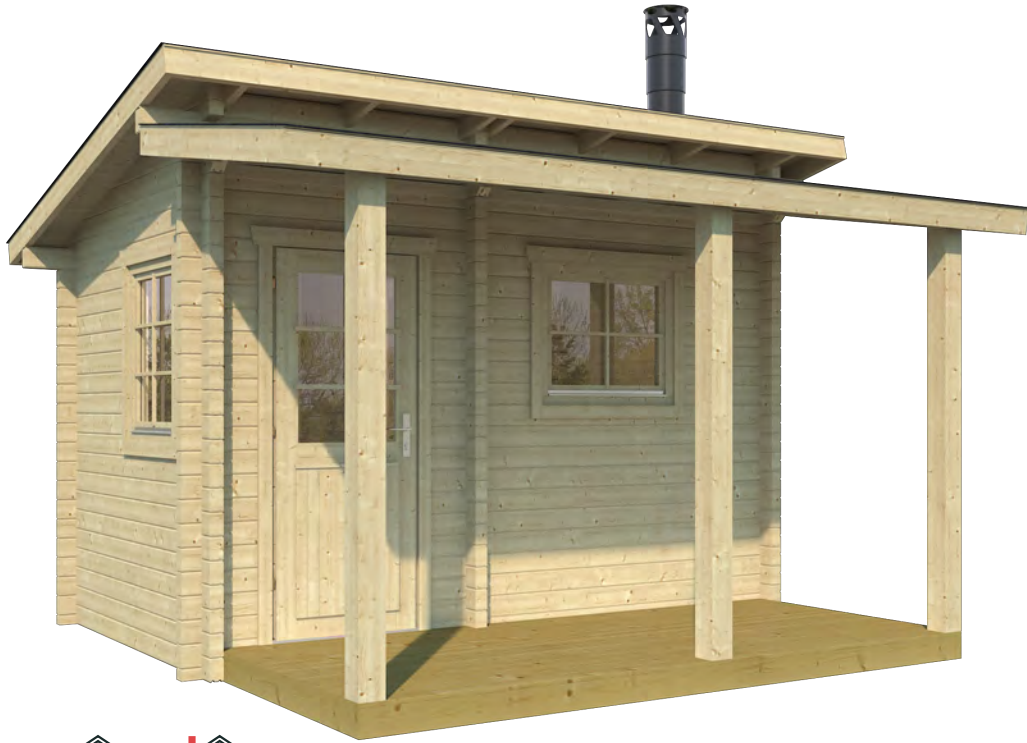

MODERNI PIHASAUNA 12

Art 1 111 005

Double Glazed
ISO-Verglasung
Lämpölasit
Isolerglas

380×234 cm	360×214 cm	70 mm	220/264 cm	291/277 cm	8 m²	19 m²	30 m³	12/10°	
149,6×92,1"	141,7×84,2"	2 3/4"	86,6/103,9"	114,5/109"	86,1 ft²	204,5 ft²	1059,4 ft³	12/10°	
150 cm	18/28 mm	840×1955 mm	690×1955 mm	765×990 mm	965×790 mm	SAUNA ROOM			
59"	0,7"/1,1"	33,1×76,9"	27,1×76,9"	30,1×38,9"	37,9×31,1"	≈3 PERSONS