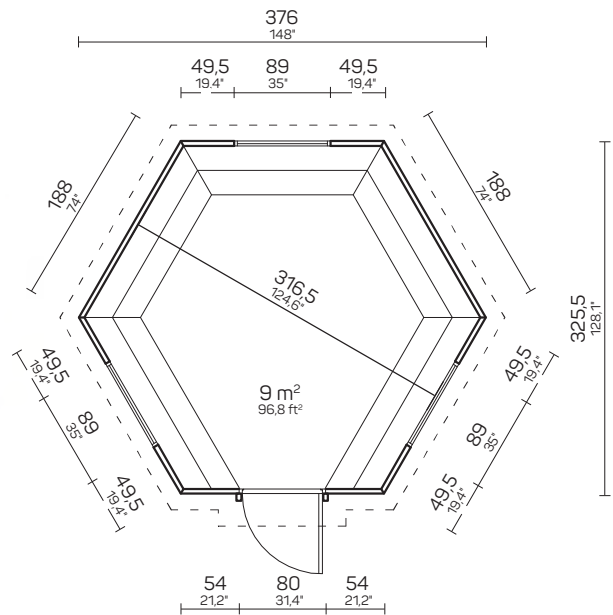

NILS

Art 115 002

Double Glazed
ISO-Verglasung
Lämpölasit
Isolerlas

325,5×376 cm 128,1×148"	316,5×367 cm 124,6×144,4"	44 mm 1 3/4"	135 cm 53,1"	310 cm 122"	9 m² 96,8 ft²	28 cm 11"	18 m³ 635,6 ft³	45° 45°
18+28 mm 0,7+1,1" Slatted floor elements	800×1500 mm 31,4×59"	890×500 mm 35×19,6"	890×500 mm 35×19,6"				240×120×260 cm 94,4×47,2×102,3"	1200 kg 2645 lb