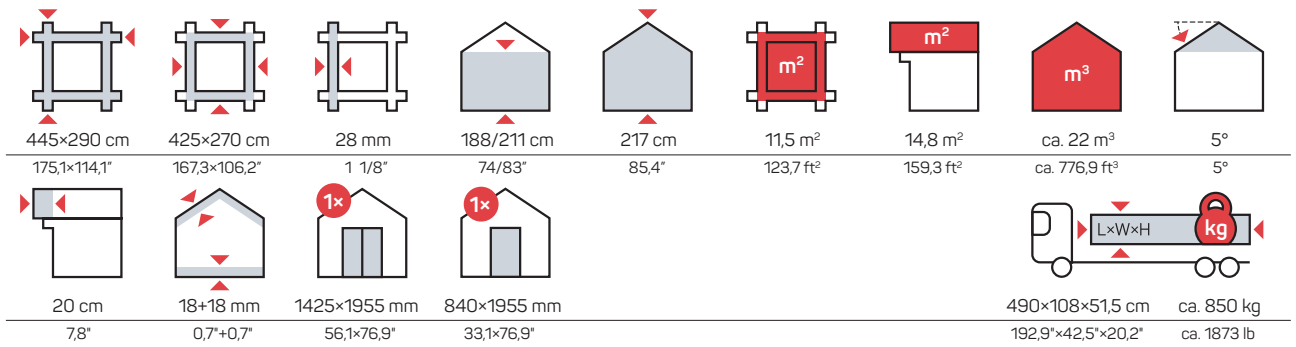

GLORIA H

Art 122 010.9