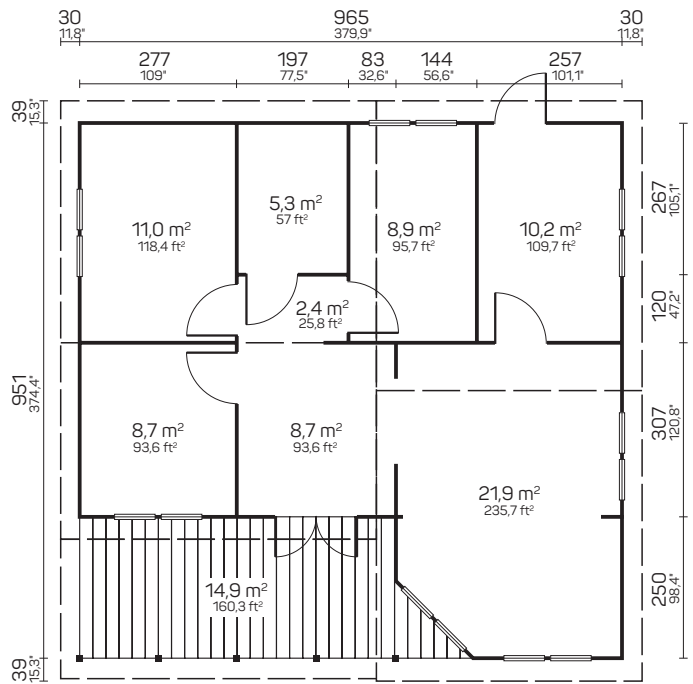

VIGO

Art 111727

Double Glazed
ISO-Verglasung
Lämpölasit
Isolerglas