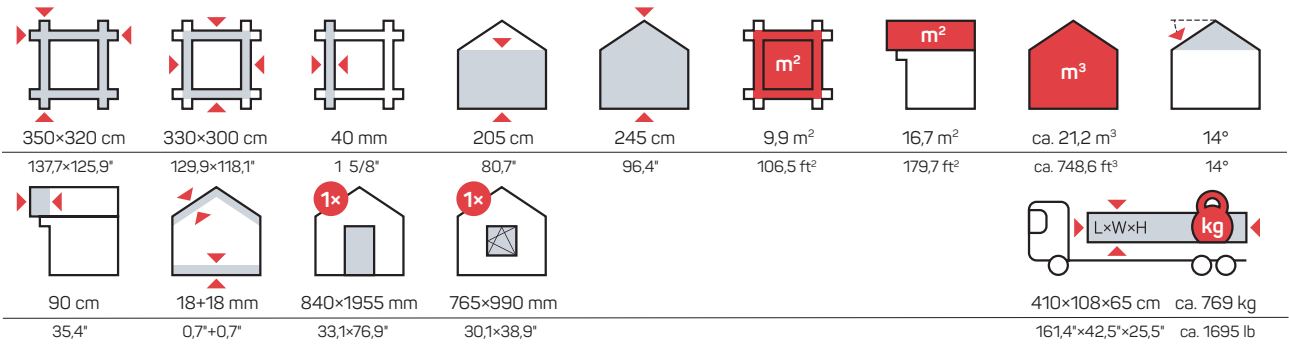

LUGO

Art 122 104.2

Double Glazed
ISO-Verglasung
Lämpölasit
Isolerglas