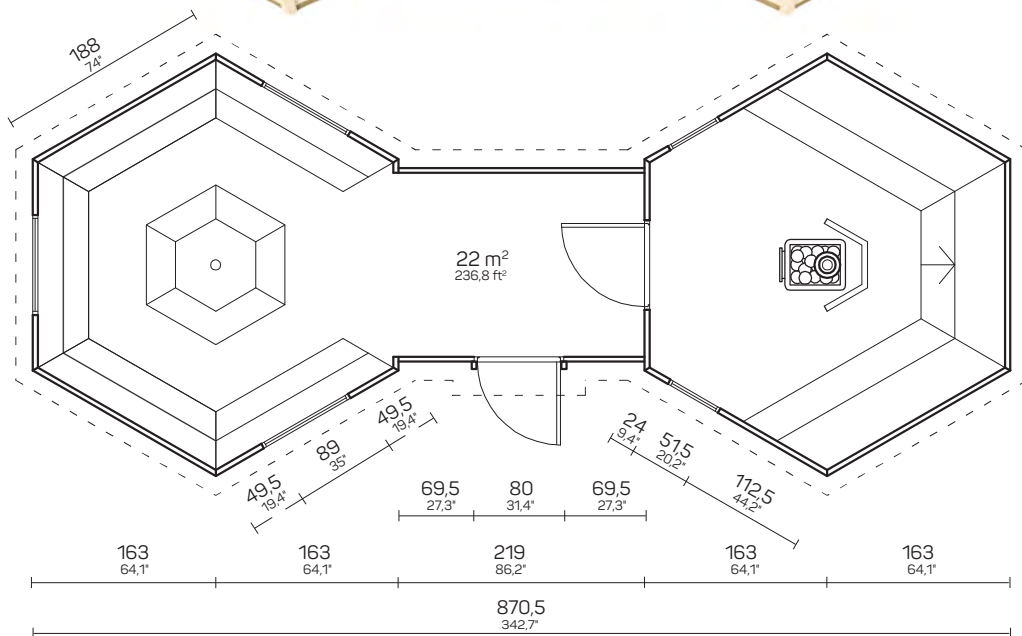

MAGNUS

Art 115 006

Double Glazed
ISO-Verglasung
Lämpölasit
Isolerglas

870,5×376 cm 342,1×148"	861,5×367 cm 339,1×144,4"	44 mm 1 3/4"	135 cm 53,1"	310 cm 122"	22 m² 236,8 ft²	30 cm 11,8"	43 m³ 1518,5 ft³	45°	
18+28+18 mm 0,7+1,1+0,7"	800×1500 mm 31,4×59"	890×500 mm 35×19,6"	890×500 mm 35×19,6"				240×120×260 cm 2x 94,4×47,2×102,3" 2x	1200 kg 2204 lb	

28 mm slatted floor elements,
18 mm full floor in sauna