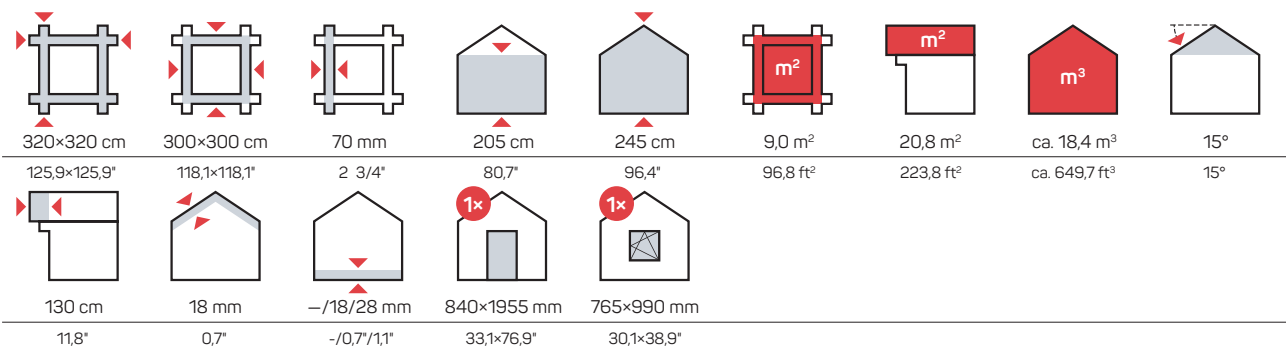

HUELVA

Art 111133

Double Glazed
ISO-Verglasung
Lämpölasit
Isoleriglas