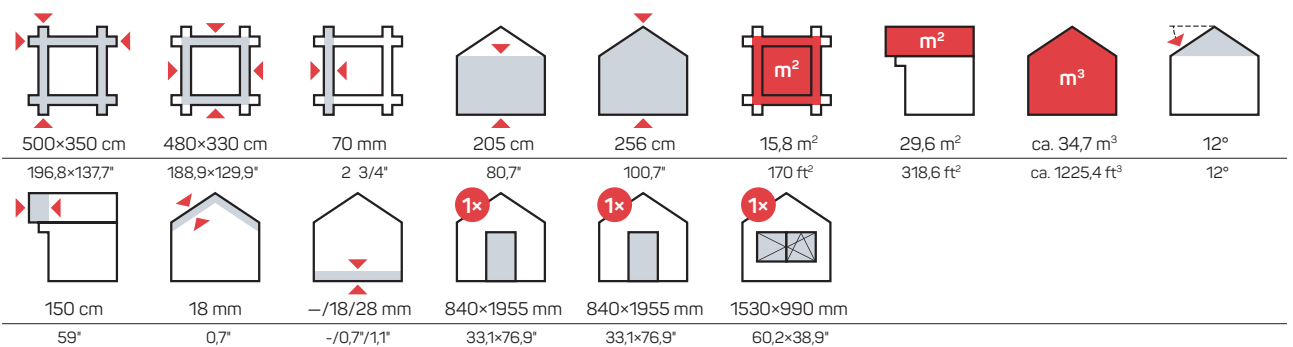

PEDRO B

Art 111721

Double Glazed
ISO-Verglasung
Lämpölasit
Isolerglas