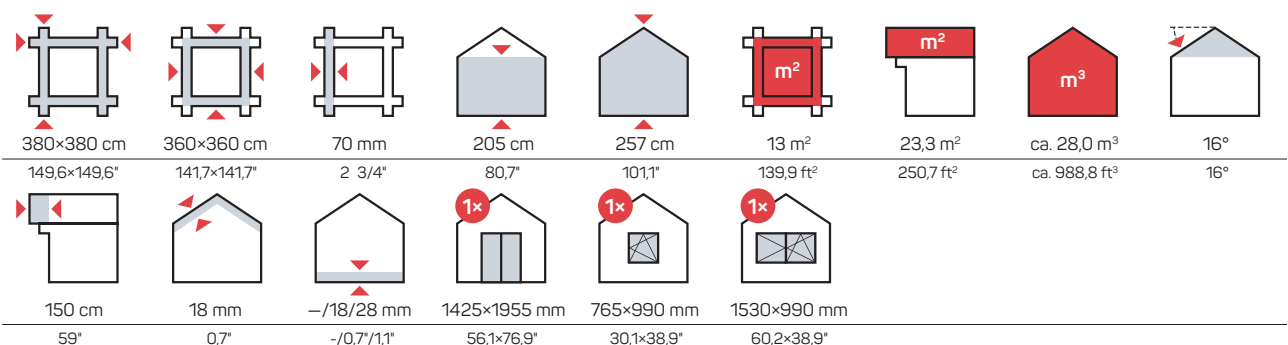

MALAGA B

Art 111074

Double Glazed
ISO-Verglasung
Lämpölasit
Isolerglass