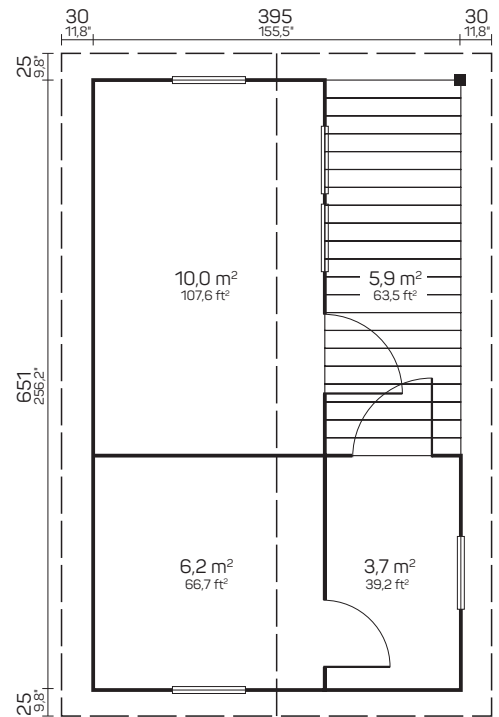

13
packs

RISTO

Art 111433

Double Glazed
ISO-Verglasung
Lämpölasit
Isolerglas

415×671 cm	395×651 cm	70 mm	234 cm	298 cm	25,7 m²	33,5 m²	47,9 m³	18°
163,3×264,1"	155,5×256,2"	2 3/4"	92,1"	117,3"	276,6 ft²	360,5 ft²	1691,5 ft³	18°
173 cm	18+ -/28 mm	840×1955 mm	690×1955 mm	1530×990 mm	765×990 mm	765×990 mm	SAUNA ROOM	
68,1"	0,7+ -/1,1"	33,1×76,9"	27,1×76,9"	60,2×38,9"	30,1×38,9"	30,1×38,9"	≈4 PERSONS