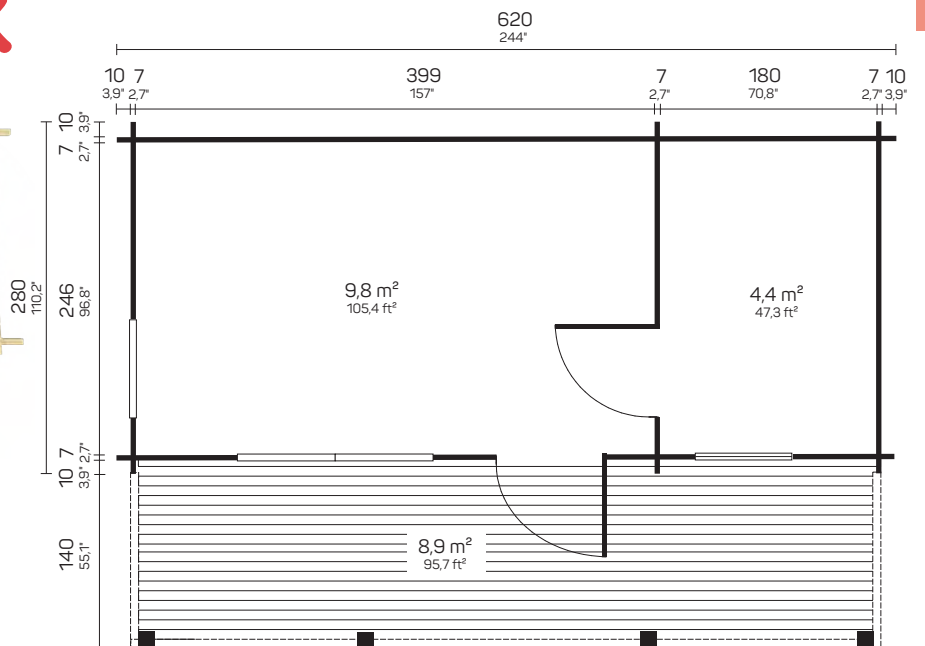

12
packs

LEVI

Art 111 1104

Double Glazed
ISO-Verglasung
Lämpölasit
Isolerglas

620×280 cm 244×110.2"	600×260 cm 236.2×102.3"	70 mm 2 3/4"	220/264 cm 86.6/103.9"	288/274 cm 113.3/107.8"	16 m² 172.1 ft²	32 m² 344.3 ft²	ca. 42 m³ ca. 1483 ft³	10/10° 10/10°
150 cm 59"	18/28 mm 0.7/1.1"	840×1955 mm 33.1×76.9"	690×1955 mm 27.1×76.9"	765×1890 mm 30.1×74.4"	1530×1890 mm 60.2×74.4"	765×990 mm 30.1×38.9"	SAUNA ROOM ≈3 PERSONS