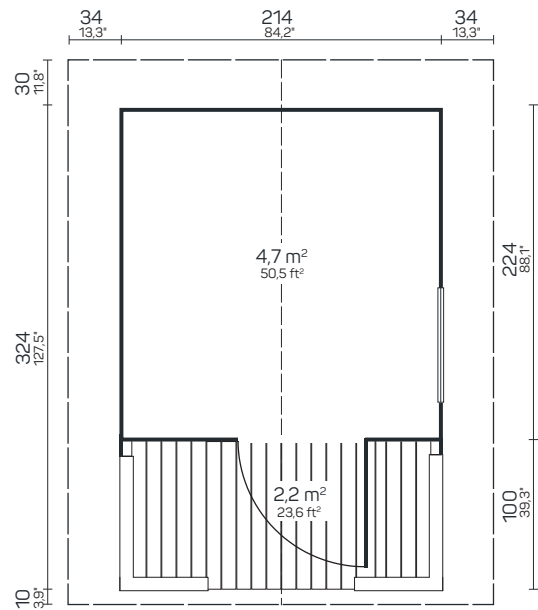

PIHA-TUURI 7

Art 1 111 006

Double Glazed
ISO-Verglasung
Lämpölasit
Isolerglas

234×344 cm 92,1×135,4"	214×324 cm 84,2×127,5"	70 mm 2 3/4"	217 cm 85,4"	257 cm 101,1"	7 m² 75,3 ft²	11 m² 118,4 ft²	ca. 10 m³ ca. 353,1 ft³	21° 21°
100 cm 39,3"	18/28 mm 0,7/1,1"	840×1955 mm 33,1×76,9"	765×990 mm 30,1×38,9"	SAUNA ROOM ≈3 PERSONS