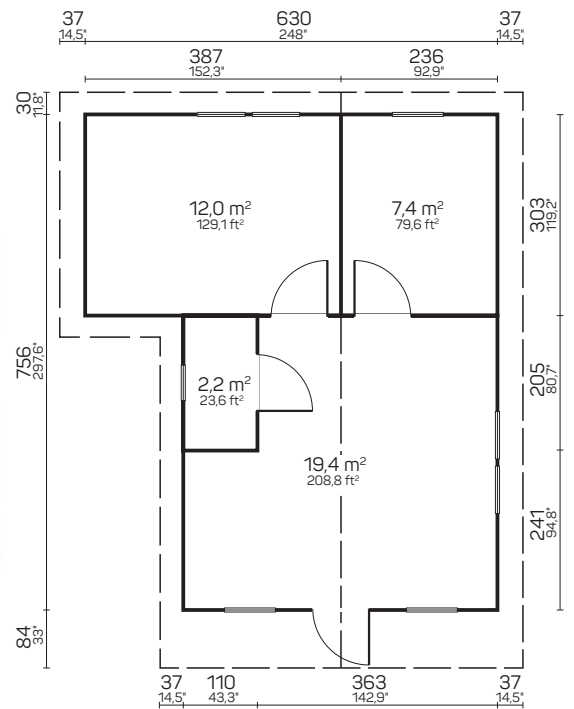

CERVINO

Art 111194

Double Glazed
ISO-Verglasung
Lämpölasit
Isolerglas

650×776 cm 255.9×305.5"	630×756 cm 248×297.6"	70 mm 2 3/4"	228/182 cm 89.7/71.6"	302 cm 118.8"	41 m² 441.3 ft²	56.9 m² 612.4 ft²	ca. 101.2 m³ ca. 3574.8 ft³	17° 17°
80 cm 31.4"	18 mm 0.7"	-/18/28 mm -/0.7"/1.1"	1× 840×1955 mm 33.1×76.9"	3× 840×1955 mm 33.1×76.9"	2× 1530×990 mm 60.2×38.9"	3× 765×990 mm 30.1×38.9"	1× 530×530 mm 20.8×20.8"	

Premium