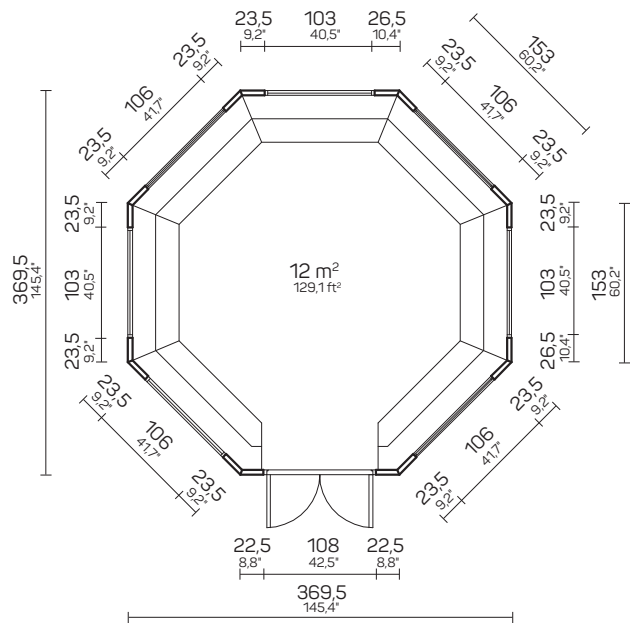

HILDA

Art 116 003

Double Glazed
ISO-Verglasung
Lämpölasit
Isolerglas

369,5×399 cm 145,4×157"	360,5×390 cm 141,9×153,5"	44 mm 1 3/4"	200 cm 78,7"	340 cm 133,8"	12 m² 129,1 ft²	35 cm 13,7"	30 m³ 1059,4 ft³	38°
18+28 mm 0,7+1,1" Slatted floor elements	1x 1080×1700 mm 42,5×66,9"	1x 890×1060 mm 35×41,7"	7x 890×1060 mm 35×41,7"				240×140×270 cm 94,4×55,1×106,2"	1400 kg 3086 lb