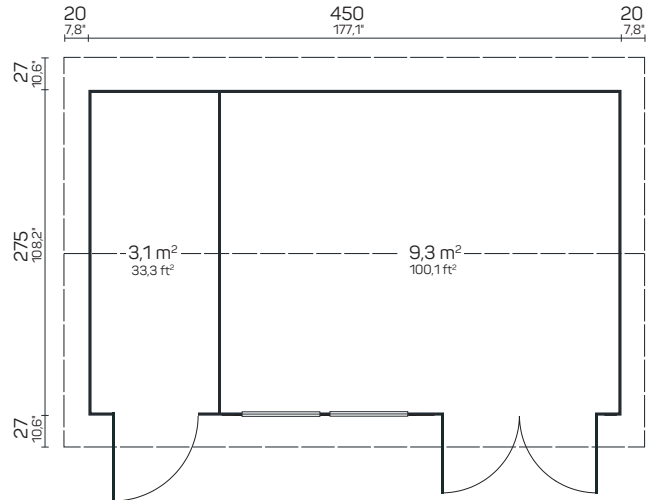

ANDREA

Art 122 031.20

Double Glazed
ISO-Verglasung
Lämpölasit
Isolerglas

470×295 cm	450×275 cm	40 mm	210 cm	254 cm	12 m²	17 m²	ca. 27 m³	16°
185×116,1"	177,1×108,2"	1 5/8"	82,6"	100"	129,1 ft²	182,9 ft²	ca. 953,4 ft³	16°
20 cm	18+18 mm	840×1835 mm	1425×1835 mm	1530×1560 mm	490×108×66 cm			ca. 1480 kg
7,8"	0,7"+0,7"	33,1×72,2"	56,1×72,2"	60,2×61,4"	192,9"×42,5"×25,9"			ca. 3262 lb