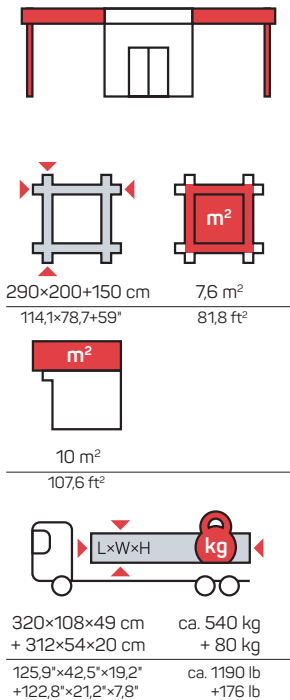

BRITTA C

Art 122 003.9

Standard

COLORADO

Art 122082

VICTORIA B

Art 122 016

300×300 cm	280×280 cm	28 mm	221 cm	283 cm	7,3 m ²	11,2 m ²	ca. 17,1 m ³	22°
118,1×118,1"	110,2×110,2"	1 1/8"	87"	111,4"	78,5 ft ²	120,5 ft ²	ca. 603,8 ft ³	22°
20 cm	18+18 mm	1425×1900 mm	865×1210 mm	325×108×61/69 cm		ca. 725/798 kg		
7,8"	0,7"+0,7"	56,1×74,8"	34×47,6"	127,9"×42,5"×24/27,1"		ca. 1598/1759 lb		

NEVADA

Art 122100

355×294 cm	335×274 cm	28 mm	188/222 cm	225 cm	9,2 m ²	12,5 m ²	ca. 18,1 m ³	7°
139,7×115,7"	131,8×107,8"	1 1/8"	74/87,4"	88,5"	99 ft ²	134,5 ft ²	ca. 639,1 ft ³	7°
30 cm	18+18 mm	1425×1955 mm	915×420 mm	380×108×51 cm		ca. 642 kg		
11,8"	0,7"+0,7"	56,1×76,9"	36×16,5"	149,6"×42,5"×20"		ca. 1415 lb		

GLORIA A

Art 122 005

GLORIA A+SD150

Art 122005 / 122 212

GLORIA D

Art 122 023

290×290 cm 114,1×114,1"	270×270 cm 106,2×106,2"	28 mm 1 1/8"	188/211 cm 74/83"	217 cm 85,4"	7,3 m ² 78,5 ft ²	9,9 m ² 106,5 ft ²	ca. 13,9 m ³ ca. 490,8 ft ³	5° 5°
20 cm 7,8"	18+18 mm 0,7"+0,7"	1425×1955 mm 56,1×76,9"					312×108×50 cm 122,8"×42,5"×19,6"	ca. 565 kg ca. 1245 lb

GLORIA D+SD150

Art 122 023 / 122 212

290×290+150 cm 114,1×114,1+59"	11,3 m ² 121,6 ft ²
14 m ² 150,6 ft ²	
312×108×52 cm + 312×54×20 cm	ca. 565 kg + 80 kg
122,8"×42,5"×20,4" +122,8"×21,2"×7,8"	ca. 1245 lb +176 lb