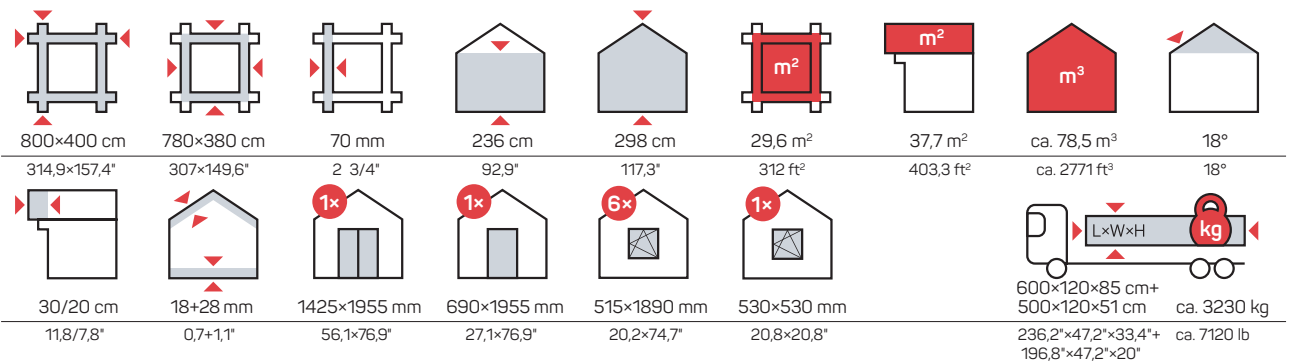

Double Glazed
ISO-Verglasung
Lämpölasit
Isolerlas

Premium

14
packs

FIRENZE C

Art 111 806

Double Glazed
ISO-Verglasung
Lämpölasit
Isolerglass

800×400 cm 314,9×157,4"	780×380 cm 307×149,6"	70 mm 2 3/4"	236 cm 92,9"	298 cm 117,3"	29,6 m ² 312 ft ²	37,7 m ² 403,3 ft ²	ca. 78,5 m ³ ca. 2771 ft ³	18° 18°
30/20 cm 11,8/7,8"	18+28 mm 0,7+1,1"	1x 1425×1955 mm 56,1×76,9"	2x 690×1955 mm 27,1×76,9"	6x 515×1890 mm 20,2×74,7"	1x 530×530 mm 20,8×20,8"	L×W×H 600×120×85 cm+ 600×120×55 cm ca. 3330 kg 236,2"×47,2"×33,4"+ ca. 7341 lb 236,2"×47,2"×21,6"		