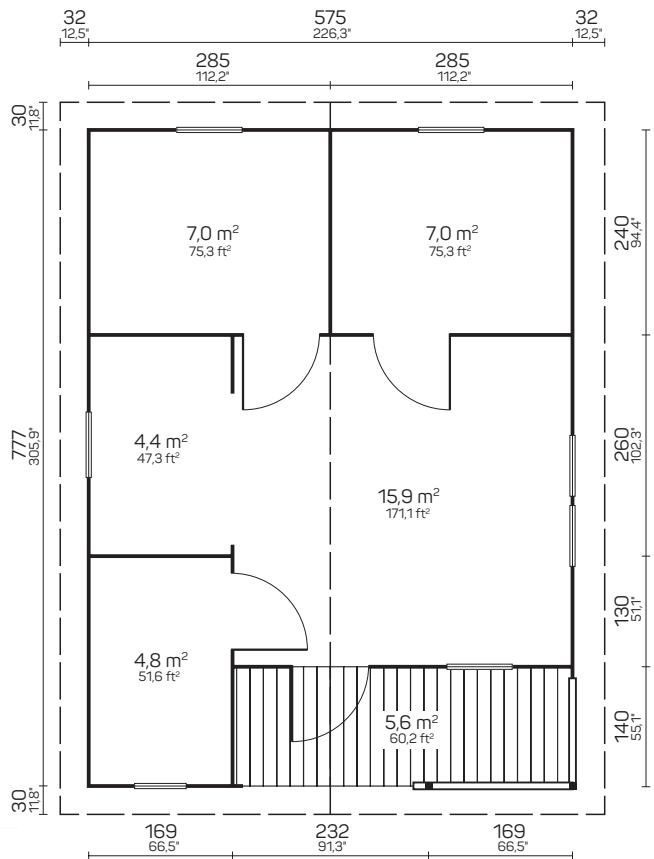

Premium

KRISTINA

Art 111729

Double Glazed
ISO-Verglasung
Lämpölasit
Isolerglas

ALMERIA A

Art 111152

Double Glazed
ISO-Verglasung
Lämpölasit
Isolerglass

595×797 cm	575×777 cm	70 mm	217 cm	314 cm	44,7 m ²	62 m ²	ca. 98,9 m ³	19°
234,2×313,7"	226,3×305,9"	2 3/4"	85,4"	123,6"	481,1 ft ²	667,3 ft ²	ca. 3492,6 ft ³	19°
30 cm	18 mm	-/18/28 mm	890×2090 mm	890×2090 mm	1530×990 mm	765×990 mm	600×1100 mm	
11,8"	0,7"	-/0,7/1,1"	35×82,2"	35×82,2"	60,2×38,9"	30,1×38,9"	23,6×43,3"	