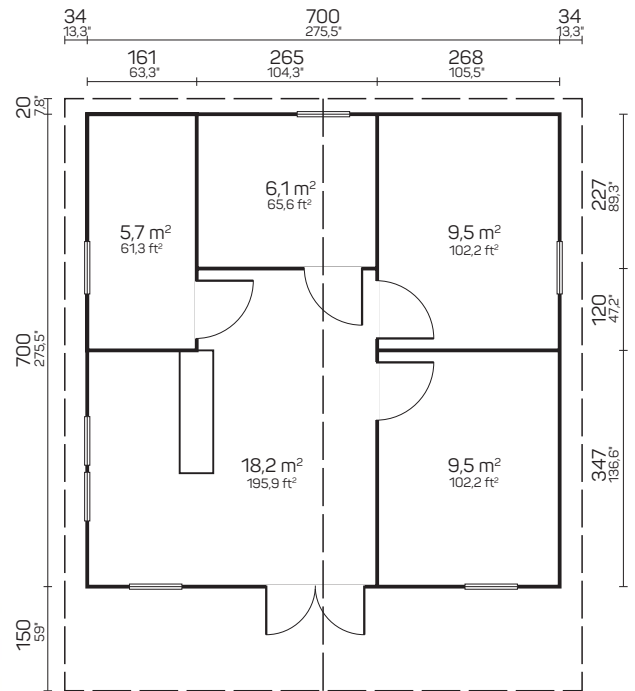

PALMA

Art 111157

Double Glazed
ISO-Verglasung
Lämpölasit
Isolerglas

Premium