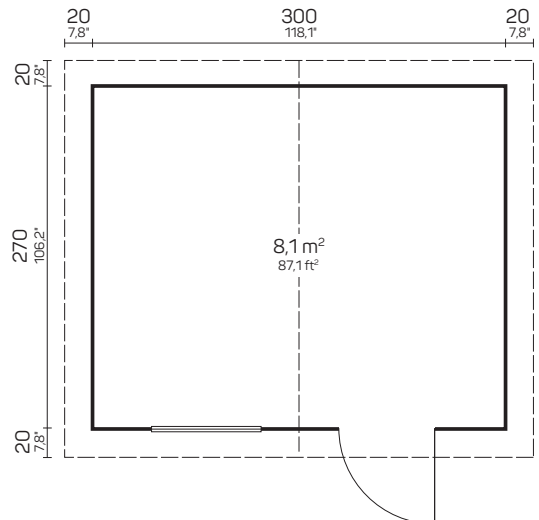

NERVION

Art 122 209

Standard

BIDASOA

Art 122 217

CAROLINE A

Art 122 007.9

320×250 cm	300×230 cm	28 mm	194 cm	234 cm	6,9 m ²	9,9 m ²	ca. 13,9 m ³	15°
125,9×98,4"	118,1×90,5"	1 1/8"	76,3"	92,1"	74,2 ft ²	106,5 ft ²	ca. 490,8 ft ³	15°
20 cm	18+18 mm	840×1835 mm	765×990 mm	360×108×50,5 cm		ca. 609 kg		
7,8"	0,7"+0,7"	33,1×72,2"	30,1×38,9"	141,7"×42,5"×19,8"		ca. 1342 lb		

CAROLINE B

Art 122 008.9

320×290 cm	300×270 cm	28 mm	194 cm	234 cm	8,1 m ²	11,4 m ²	ca. 16,4 m ³	15°
125,9×114,1"	118,1×106,2"	1 1/8"	76,3"	92,1"	87,1 ft ²	122,7 ft ²	ca. 579,1 ft ³	15°
20 cm	18+18 mm	840×1835 mm	765×990 mm	360×108×52,5 cm		ca. 633 kg		
7,8"	0,7"+0,7"	33,1×72,2"	30,1×38,9"	141,7"×42,5"×20,6"		ca. 1395 lb		

GLORIA A

Art 122 005

GLORIA A+SD150

Art 122005 / 122 212

GLORIA D

Art 122 023

290×290 cm 114,1×114,1"	270×270 cm 106,2×106,2"	28 mm 1 1/8"	188/211 cm 74/83"	217 cm 85,4"	7,3 m ² 78,5 ft ²	9,9 m ² 106,5 ft ²	ca. 13,9 m ³ ca. 490,8 ft ³	5° 5°
20 cm 7,8"	18+18 mm 0,7"+0,7"	1425×1955 mm 56,1×76,9"					312×108×50 cm 122,8"×42,5"×19,6"	ca. 565 kg ca. 1245 lb

GLORIA D+SD150

Art 122 023 / 122 212

290×290+150 cm 114,1×114,1+59"	11,3 m ² 121,6 ft ²
14 m ² 150,6 ft ²	
312×108×52 cm + 312×54×20 cm	ca. 565 kg + 80 kg
122,8"×42,5"×20,4" +122,8"×21,2"×7,8"	ca. 1245 lb +176 lb