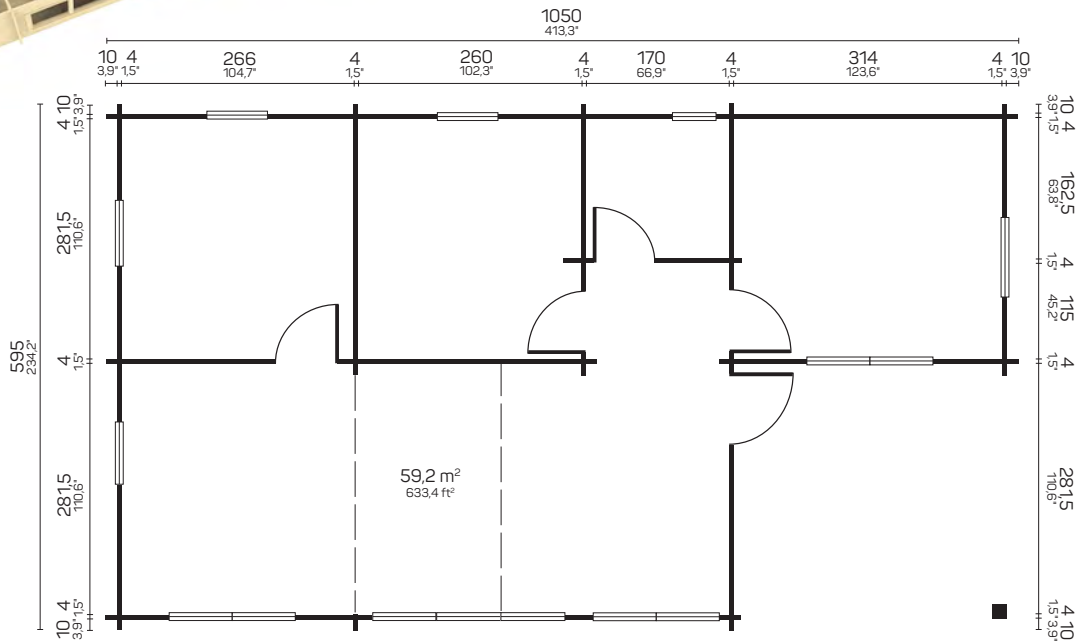

ISO Standard+

VICTORIA B

Art 122 058.2

300×300 cm	280×280 cm	40 mm	221 cm	283 cm	7,3 m ²	11,2 m ²	ca. 17,1 m ³	22°	
118,1×118,1"	110,2×110,2"	1 5/8"	87"	111,4"	78,5 ft ²	120,5 ft ²	ca. 603,8 ft ³	22°	
20 cm	18+18 mm	1425×1900 mm	865×1210 mm						L×W×H kg
7,8"	0,7"+0,7"	56,1×74,8"	34×47,6"						325×108×61/69 cm ca. 725/798 kg
									127,9×42,5"×24/27,1" ca. 1598/1759 lb

VICTORIA D

Art 122 140.23

Double Glazed
ISO-Verglasung
Lämpölasit
Isolerlas

300×300 cm	280×280 cm	40 mm	221 cm	283 cm	7,3 m ²	11,2 m ²	ca. 17,1 m ³	22°
118,1×118,1"	110,2×110,2"	1 5/8"	87"	111,4"	78,5 ft ²	120,5 ft ²	ca. 603,8 ft ³	22°
20 cm	18+18 mm	1425×1900 mm	515×1890 mm		L×W×H			
7,8"	0,7"+0,7"	56,1×74,8"	20,2×74,7"		330×108×69 cm			
					ca. 820 kg			
					129,9"×42,5"×27,1"			
					ca. 1807 lb			

MADEIRA

Art 122 112

ISO Standard+

780×520 cm 307×204,7"	760×500 cm 299,2×196,8"	40 mm 1 5/8"	263/228 cm 103,5/89,7"	270 cm 106,2"	38 m ² 409 ft ²	47,6 m ² 506 ft ²	ca. 93,3 m ³ ca. 3284 ft ³	4° 4°
30/30 cm 11,8/11,8"	18/18 mm 0,7/0,7"	60×70 mm 2,3×2,79"	1425×1955 mm 56,1×76,9"	690×1955 mm 27,1×76,9"	765×990 mm 30,1×38,9"	530×530 mm 20,8×20,8"	729×1479 mm 28,7×58,2"	600×120×85 cm+ 600×120×30 cm 236,2"×47,2"×33,4"+ 236,2"×47,2"×11,8"
								ca. 2700 kg ca. 5952 lb

TEIDE

Art 122 110

Double Glazed
ISO-Verglasung
Lämpölasit
Isolerlas

1050×595 cm 413,3×234,2"	1030×575 cm 405,5×226,3"	40 mm 1 5/8"	268/228 cm 105,5/89,7"	283 cm 111,4"	59,2 m ² 633,4 ft ²	71 m ² 764,2 ft ²	ca. 267,4 m ³ ca. 9429 ft ³	4° 4°
50/20/30 cm 19,6/7,8/11,8"	18/18 mm 0,7/0,7"	60×70 mm 2,3×2,79"	840×1955 mm 33×76,9"	690×1955 mm 27,1×76,9"	765×990 mm 30,1×38,9"	530×530 mm 20,8×20,8"	729×1479 mm 28,7×58,2"	600×120×85 cm+ 600×120×75 cm 236,2'×47,2'×33,4+ 236,2'×47,2'×29,5"
			ca. 3800 kg	ca. 8377 lb				