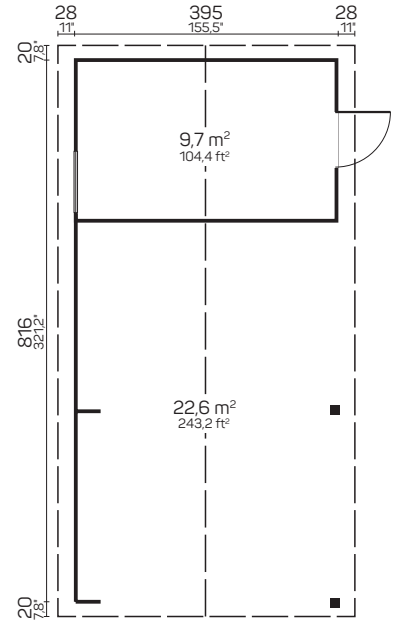

15
packs

GARAGE RAUMA

Art 111 105.2 / 111 759

Double Glazed
ISO-Verglasung
Lämpölasit
Isolerglas