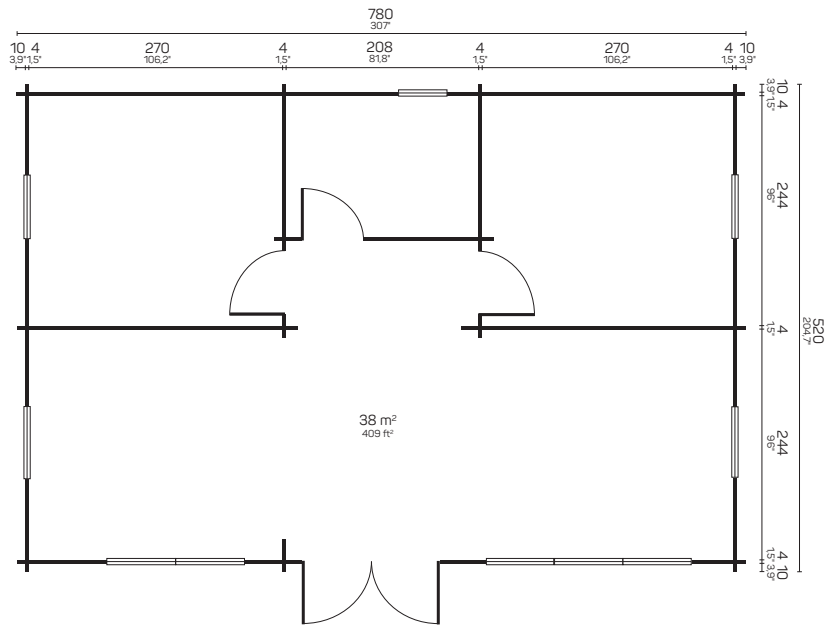

ISO Standard+

VICTORIA B

Art 122 058.2

300×300 cm	280×280 cm	40 mm	221 cm	283 cm	7,3 m ²	11,2 m ²	ca. 17,1 m ³	22°	
118,1×118,1"	110,2×110,2"	1 5/8"	87"	111,4"	78,5 ft ²	120,5 ft ²	ca. 603,8 ft ³	22°	
20 cm	18+18 mm	1425×1900 mm	865×1210 mm						L×W×H kg
7,8"	0,7"+0,7"	56,1×74,8"	34×47,6"						325×108×61/69 cm ca. 725/798 kg
									127,9×42,5"×24/27,1" ca. 1598/1759 lb

MADEIRA

Art 122 112

ISO Standard+

780×520 cm 307×204,7"	760×500 cm 299,2×196,8"	40 mm 1 5/8"	263/228 cm 103,5/89,7"	270 cm 106,2"	38 m ² 409 ft ²	47,6 m ² 506 ft ²	ca. 93,3 m ³ ca. 3284 ft ³	4° 4°
30/30 cm 11,8/11,8"	18/18 mm 0,7/0,7"	60×70 mm 2,3×2,79"	1425×1955 mm 56,1×76,9"	690×1955 mm 27,1×76,9"	765×990 mm 30,1×38,9"	530×530 mm 20,8×20,8"	729×1479 mm 28,7×58,2"	600×120×85 cm+ 600×120×30 cm 236,2"×47,2"×33,4"+ 236,2"×47,2"×11,8"
								ca. 2700 kg ca. 5952 lb