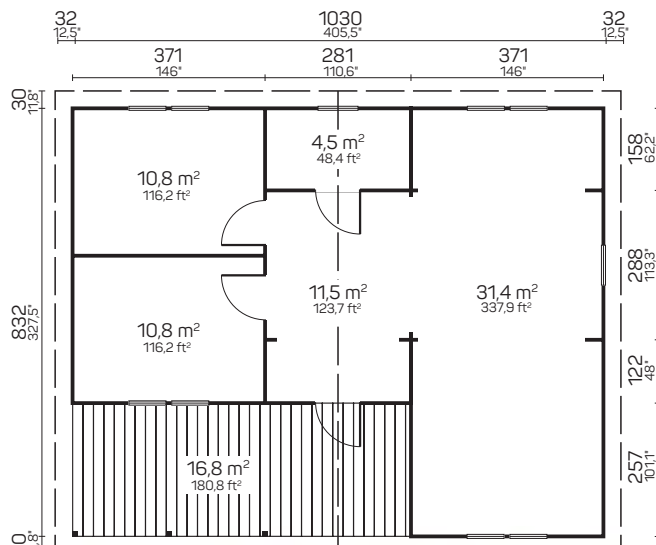

Premium

KRISTINA

Art 111729

Double Glazed
ISO-Verglasung
Lämpölasit
Isolerglas

ALMERIA A

Art 111152

Double Glazed
ISO-Verglasung
Lämpölasit
Isolerglass

595×797 cm	575×777 cm	70 mm	217 cm	314 cm	44,7 m ²	62 m ²	ca. 98,9 m ³	19°
234,2×313,7"	226,3×305,9"	2 3/4"	85,4"	123,6"	481,1 ft ²	667,3 ft ²	ca. 3492,6 ft ³	19°
30 cm	18 mm	-/18/28 mm	890×2090 mm	890×2090 mm	1530×990 mm	765×990 mm	600×1100 mm	
11,8"	0,7"	-/0,7/1,1"	35×82,2"	35×82,2"	60,2×38,9"	30,1×38,9"	23,6×43,3"	