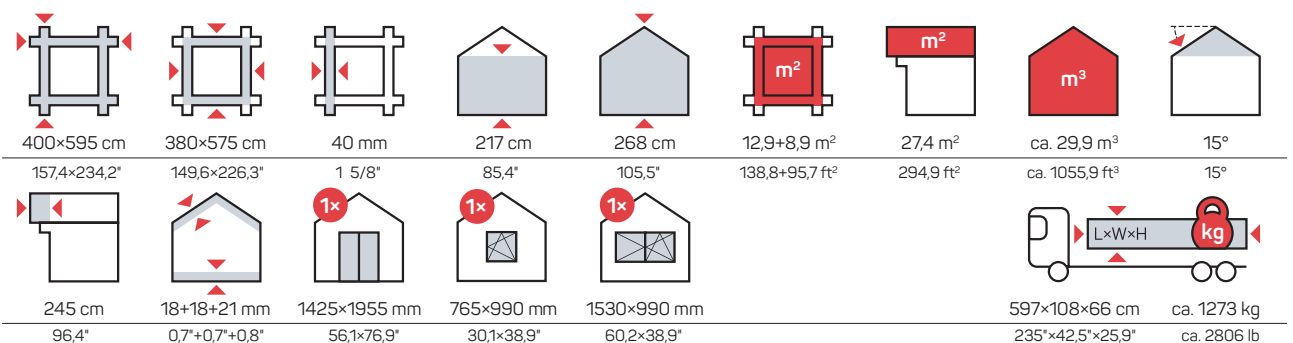

MONTANA

Art 122 400.2

Double Glazed
ISO-Verglasung
Lämpölasit
Isolerglas