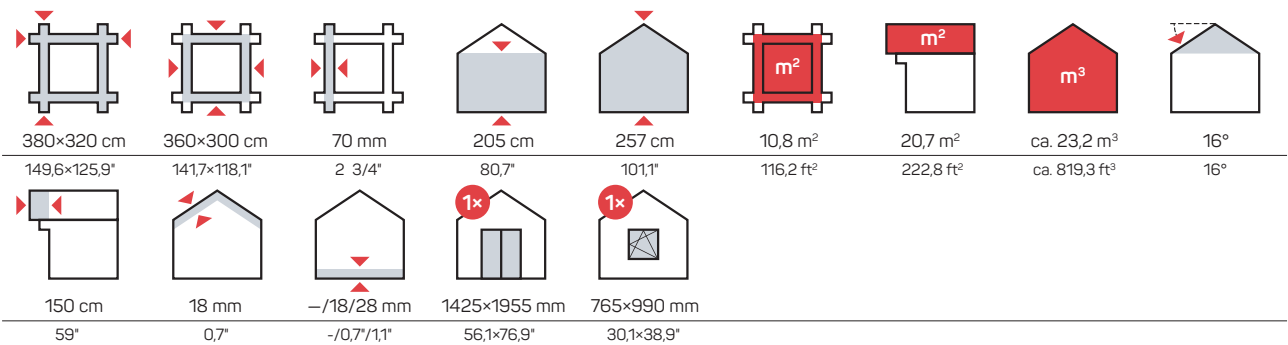

MALAGA A

Art 111073

Double Glazed
ISO-Verglasung
Lämpölasit
Isolerglass