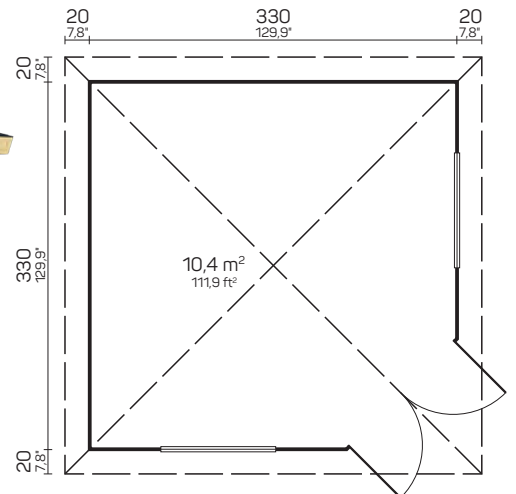

ARUBA

Art 122 036.2

Double Glazed
ISO-Verglasung
Lämpölasit
Isolerlas

350×350 cm	330×330 cm	40 mm	222 cm	288 cm	10,4 m²	15,2 m²	ca. 24,2 m³	22°
137,7×137,7"	129,9×129,9"	1 5/8"	87,4"	113,3"	111,9 ft²	163,6 ft²	ca. 854,6 ft³	22°
20 cm	18+18 mm	1425×1900 mm	1100×1365 mm		L×W×H			
7,8"	0,7"+0,7"	56,1×74,8"	43,3×53,7"		375×108×73 cm			
					ca. 900 kg			
					147,6"×42,5"×28,7"			
					ca. 1984 lb			

ISO Standard+