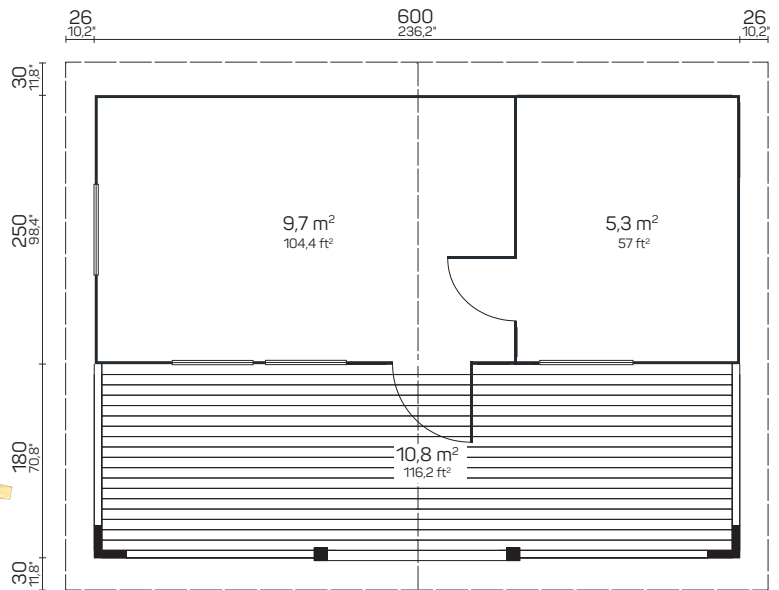

13
packs

PIHA-TUURI 25

Art 1 111 011

Double Glazed
ISO-Verglasung
Lämpölasit
Isolerlas

620×270 cm 244×106,2"	600×250 cm 236,2×98,4"	70 mm 2 3/4"	203 cm 79,9"	259 cm 101,9"	15 m² 161,4 ft²	33 m² 355,2 ft²	32 m³ 1130 ft³	11° 11°
180 cm 70,8"	18/28 mm 0,7"/1,1"	1x 840×1955 mm 33,1×76,9"	1x 690×1955 mm 27,1×76,9"	2x 865×1210 mm 34×47,6"	1x 965×790 mm 37,9×31,1"	1x 965×790 mm 37,9×31,1"	SAUNA ROOM ≈3 PERSONS