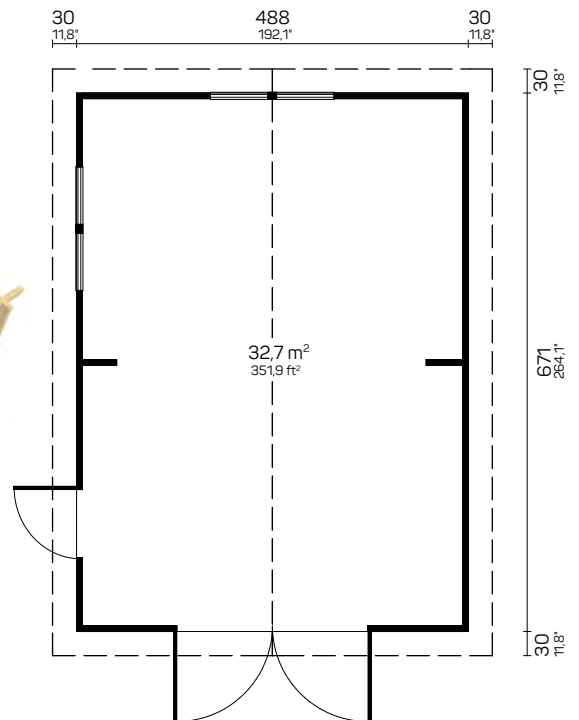

ISO Standard+

VICTORIA B

Art 122 058.2

300×300 cm	280×280 cm	40 mm	221 cm	283 cm	7,3 m ²	11,2 m ²	ca. 17,1 m ³	22°	
118,1×118,1"	110,2×110,2"	1 5/8"	87"	111,4"	78,5 ft ²	120,5 ft ²	ca. 603,8 ft ³	22°	
20 cm	18+18 mm	1425×1900 mm	865×1210 mm						L×W×H kg
7,8"	0,7"+0,7"	56,1×74,8"	34×47,6"						325×108×61/69 cm ca. 725/798 kg
									127,9×42,5"×24/27,1" ca. 1598/1759 lb

VICTORIA D

Art 122 140.23

Double Glazed
ISO-Verglasung
Lämpölasit
Isolerlas

300×300 cm	280×280 cm	40 mm	221 cm	283 cm	7,3 m ²	11,2 m ²	ca. 17,1 m ³	22°
118,1×118,1"	110,2×110,2"	1 5/8"	87"	111,4"	78,5 ft ²	120,5 ft ²	ca. 603,8 ft ³	22°
20 cm	18+18 mm	1425×1900 mm	515×1890 mm		L×W×H			
7,8"	0,7"+0,7"	56,1×74,8"	20,2×74,7"		330×108×69 cm			
					ca. 820 kg			
					129,9"×42,5"×27,1"			
					ca. 1807 lb			

836×595 cm	816×575 cm	70 mm	228 cm	302 cm	46,9 m ²	55,9 m ²	35,3 m ³	15°
329,1×234,2'	321,2×226,3'	2 3/4"	89,7"	118,8"	504,8 ft ²	601,7 ft ²	1246,6 ft ³	15°
20 cm	18+28 mm	840×1900 mm	915×420 mm	70 mm 595×120×75 / 595×120×72 cm		ca. 3257 kg		
7,8"	0,7+1,1"	33,1×74,8"	36×16,5"	2 3/4" 234,2"×47,2"×37,4" / 234,2"×47,2"×28,3"		ca. 7180 lb		

16
packs

GARAGE SOMERO

Art 111 700.22

Double Glazed
ISO-Verglasung
Lämpölasit
Isolerlas

Garages

508×691 cm	488×671 cm	70 mm	239 cm	336 cm	32,7 m ²	30 m ²	90 m ³	22°
200×272"	192,1×264,1"	2 3/4"	115,3"	132,2"	351,9 ft ²	322,9 ft ²	3178,3 ft ³	22°
-	18 mm	2370×1955 mm	840×1955 mm	1530×990 mm	70 mm 600×120×110 cm ca. 2435 kg			
-	0,7"	93,3×76,9"	33,1×76,9"	60,2×38,9"	2 3/4" 236,2"×47,2"×43,3" ca. 5368 lb			