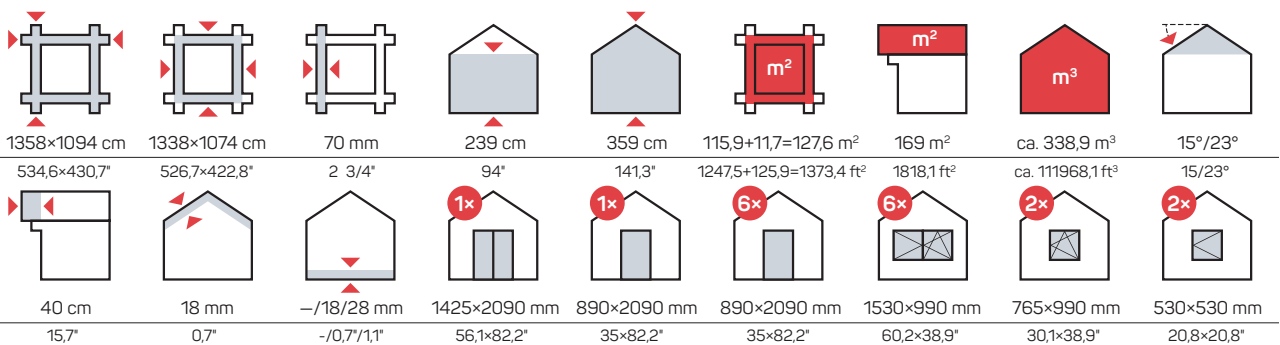

FINLANDIA

Art 111717

Premium