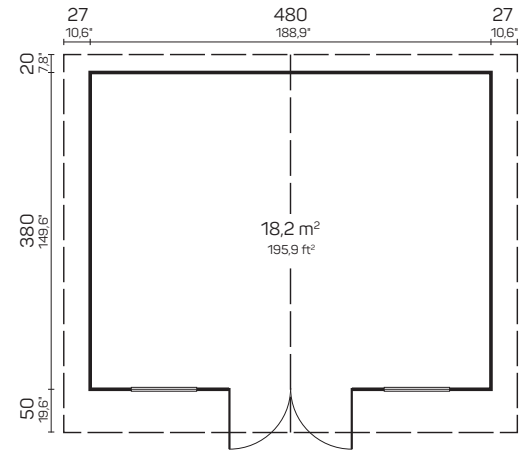

NERVION

Art 122 209

Standard

BIDASOA

Art 122 217

CAROLINE A

Art 122 007.9

320×250 cm	300×230 cm	28 mm	194 cm	234 cm	6,9 m ²	9,9 m ²	ca. 13,9 m ³	15°
125,9×98,4"	118,1×90,5"	1 1/8"	76,3"	92,1"	74,2 ft ²	106,5 ft ²	ca. 490,8 ft ³	15°
20 cm	18+18 mm	840×1835 mm	765×990 mm	360×108×50,5 cm		ca. 609 kg		
7,8"	0,7"+0,7"	33,1×72,2"	30,1×38,9"	141,7"×42,5"×19,8"		ca. 1342 lb		

CAROLINE B

Art 122 008.9

320×290 cm	300×270 cm	28 mm	194 cm	234 cm	8,1 m ²	11,4 m ²	ca. 16,4 m ³	15°
125,9×114,1"	118,1×106,2"	1 1/8"	76,3"	92,1"	87,1 ft ²	122,7 ft ²	ca. 579,1 ft ³	15°
20 cm	18+18 mm	840×1835 mm	765×990 mm	360×108×52,5 cm		ca. 633 kg		
7,8"	0,7"+0,7"	33,1×72,2"	30,1×38,9"	141,7"×42,5"×20,6"		ca. 1395 lb		

GLORIA A

Art 122 005

GLORIA A+SD150

Art 122005 / 122 212

GLORIA D

Art 122 023

290×290 cm 114,1×114,1"	270×270 cm 106,2×106,2"	28 mm 1 1/8"	188/211 cm 74/83"	217 cm 85,4"	7,3 m ² 78,5 ft ²	9,9 m ² 106,5 ft ²	ca. 13,9 m ³ ca. 490,8 ft ³	5° 5°
20 cm 7,8"	18+18 mm 0,7"+0,7"	1425×1955 mm 56,1×76,9"					312×108×50 cm 122,8"×42,5"×19,6"	ca. 565 kg ca. 1245 lb

GLORIA D+SD150

Art 122 023 / 122 212

290×290+150 cm 114,1×114,1+59"	11,3 m ² 121,6 ft ²
14 m ² 150,6 ft ²	
312×108×52 cm + 312×54×20 cm	ca. 565 kg + 80 kg
122,8"×42,5"×20,4" +122,8"×21,2"×7,8"	ca. 1245 lb +176 lb