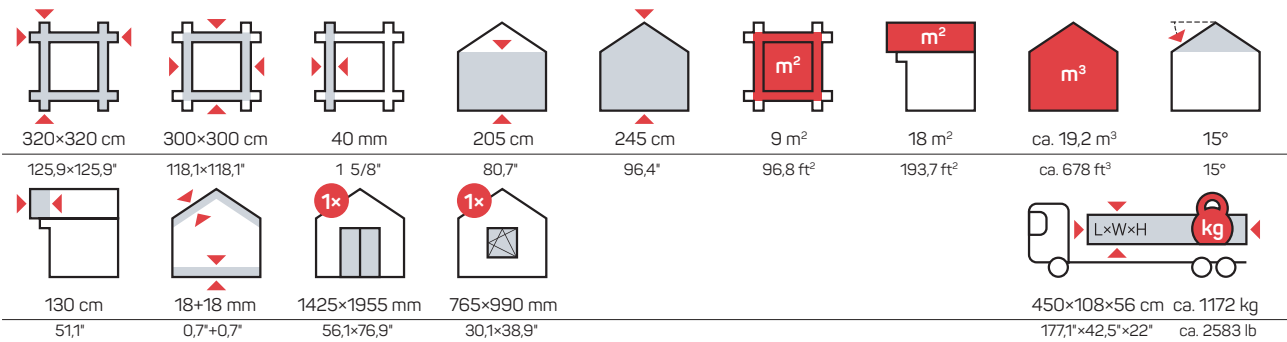

SANDRA B

Art 122 053.2

Double Glazed
ISO-Verglasung
Lämpölasit
Isoerglas