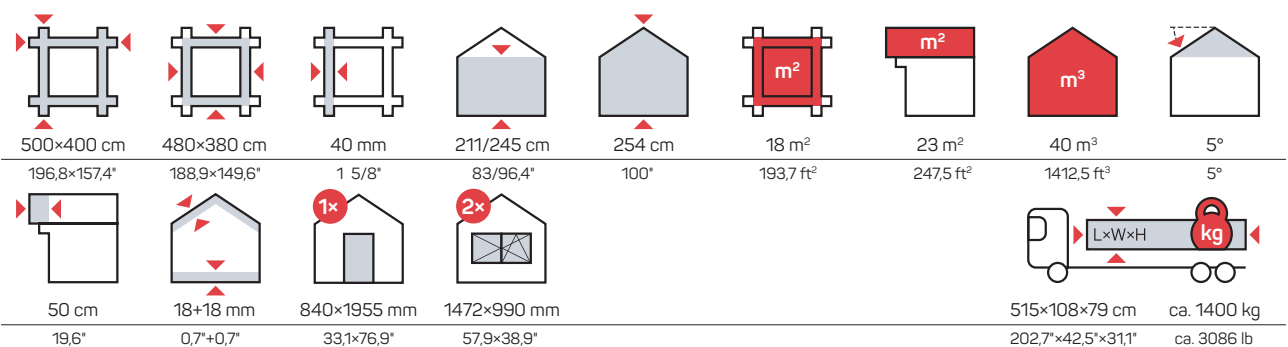

ISO Standard+

SELLA

Art 122 026.25

595×595 cm 234,2×234,2'	581×581 cm 228,7×228,7'	40 mm 1 5/8"	217 cm 85,4"	277 cm 109"	33,8 m ² 361,6 ft ²	41,8 m ² 447,2 ft ²	81,7 m ³ 2884 ft ³	12° 12°
57 cm 22,4"	18+18 mm 0,7'+0,7'	840×1955 mm 33,1×76,9"	690×1955 mm 27,1×76,9"	765×990 mm 30,1×38,9"	530×530 mm 20,8×20,8"			

ORIENTAL 5+SD300

Art 122 200.2 / 122 211SD.2.40

470×320+300 cm 185×125,9+118,1"	22,5 m² 242,1 ft²
27,7 m² 298,1 ft²	
510×108×69 cm + 434×108×28 cm	ca. 1450 kg + 406 kg
200,7"×42,5"×27,1" +170,8"×42,5"×11"	ca. 3196 lb +895 lb

ISO Standard+

NICE

Art 122 394.2

575×300 cm	555×280 cm	40 mm	222 cm	263 cm	15,5 m ²	21,4 m ²	ca. 36,1 m ³	16°
226,3×118,1"	218,5×110,2"	1 5/8"	87,4"	103,5"	166,8 ft ²	247,5 ft ²	ca. 388,5 ft ³	16°
20 cm	18+18 mm	1425×1955 mm	515×1890 mm					
7,8"	0,7"+0,7"	56,1×76,9"	20,2×74,4"					
						600×108×57 cm	ca. 1450 kg	
						236,2"×42,5"×22,4"	ca. 3196 lb	