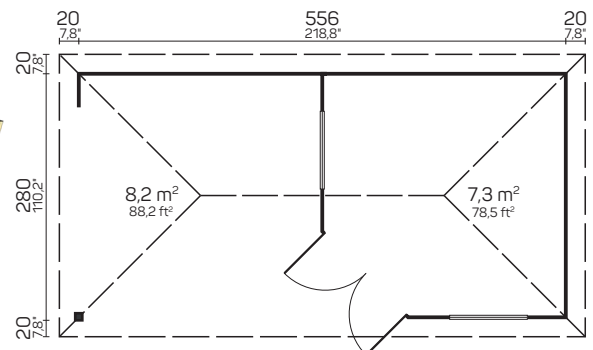

CATANIA

Art 122 038.2

576x300 cm	556x280 cm	40 mm	228 cm	284 cm	15,5 m²	25,6 m²	ca. 18,0 m³	22°
226,7x118,1"	218,8x110,2"	1 5/8"	89,7"	111,8"	166,8 ft²	275,5 ft²	ca. 635,6 ft³	22°
20 cm	18+18 mm	1x	2x				600x108x52 cm	ca. 1100 kg
7,8"	0,7"+0,7"	56,1x74,8"	43,3x53,7"				236,2"x42,5"x20,4"	ca. 2425 lb