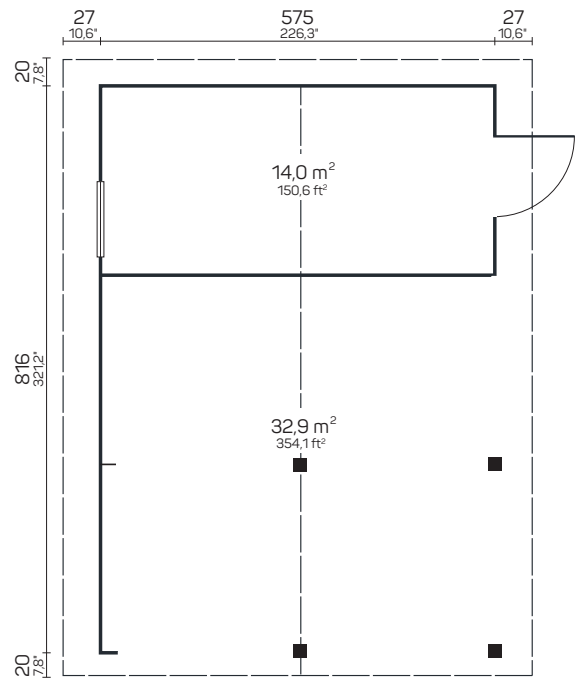

ISO Standard+

VICTORIA B

Art 122 058.2

300×300 cm	280×280 cm	40 mm	221 cm	283 cm	7,3 m ²	11,2 m ²	ca. 17,1 m ³	22°	
118,1×118,1"	110,2×110,2"	1 5/8"	87"	111,4"	78,5 ft ²	120,5 ft ²	ca. 603,8 ft ³	22°	
20 cm	18+18 mm	1425×1900 mm	865×1210 mm						L×W×H kg
7,8"	0,7"+0,7"	56,1×74,8"	34×47,6"						325×108×61/69 cm ca. 725/798 kg
									127,9×42,5"×24/27,1" ca. 1598/1759 lb

VICTORIA C

Art 122 413.2

400×400 cm	380×380 cm	40 mm	217 cm	288 cm	13,9 m ²	19,6 m ²	ca. 32,3 m ³	22°	
157,4×157,4"	149,6×149,6"	1 5/8"	85,4"	113,3"	149,6 ft ²	210,9 ft ²	ca. 1140,6 ft ³	22°	
20 cm	18+18 mm	1425×1900 mm	1530×1560 mm						L×W×H kg
7,8"	0,7"+0,7"	56,1×74,8"	60,2×61,4"						425×108×71 cm ca. 1172 kg
									167,3"×42,5"×27,9" ca. 2583 lb

ISO Standard+

NICE

Art 122 394.2

575×300 cm	555×280 cm	40 mm	222 cm	263 cm	15,5 m ²	21,4 m ²	ca. 36,1 m ³	16°
226,3×118,1"	218,5×110,2"	1 5/8"	87,4"	103,5"	166,8 ft ²	247,5 ft ²	ca. 388,5 ft ³	16°
20 cm	18+18 mm	1425×1955 mm	515×1890 mm					
7,8"	0,7"+0,7"	56,1×76,9"	20,2×74,4"					
						600×108×57 cm	ca. 1450 kg	
						236,2"×42,5"×22,4"	ca. 3196 lb	

836×595 cm	816×575 cm	70 mm	228 cm	302 cm	46,9 m ²	55,9 m ²	35,3 m ³	15°
329,1×234,2'	321,2×226,3'	2 3/4"	89,7"	118,8"	504,8 ft ²	601,7 ft ²	1246,6 ft ³	15°
20 cm	18+28 mm	840×1900 mm	915×420 mm	70 mm 595×120×75 / 595×120×72 cm		ca. 3257 kg		
7,8"	0,7+1,1"	33,1×74,8"	36×16,5"	2 3/4" 234,2"×47,2"×37,4" / 234,2"×47,2"×28,3"		ca. 7180 lb		