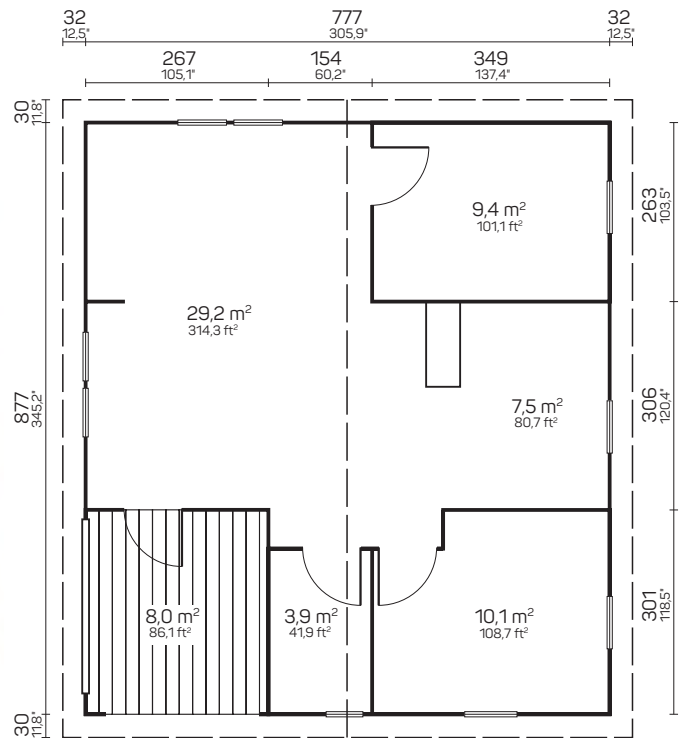

RIGA

Art 111713

Double Glazed
ISO-Verglasung
Lämpölasit
Isolerlas