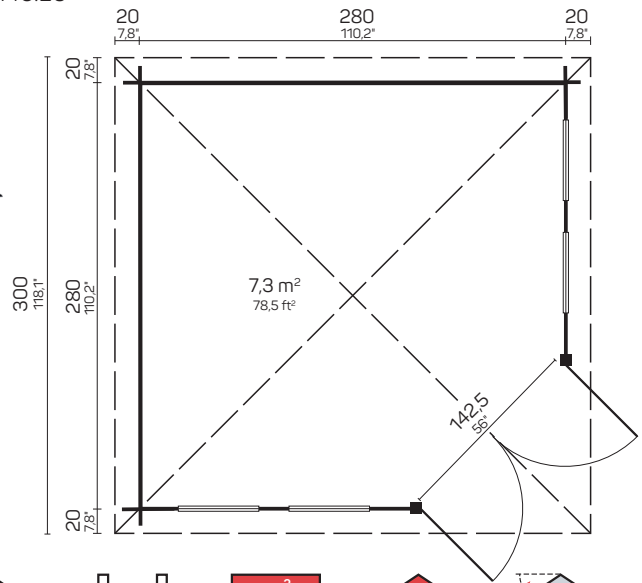

VICTORIA D

Art 122 140.23

Double Glazed
ISO-Verglasung
Lämpölasit
Isolerlas

300×300 cm	280×280 cm	40 mm	221 cm	283 cm	7,3 m²	11,2 m²	ca. 17,1 m³	22°
118,1×118,1"	110,2×110,2"	1 5/8"	87"	111,4"	78,5 ft²	120,5 ft²	ca. 603,8 ft³	22°
20 cm	18+18 mm	1425×1900 mm	515×1890 mm		L×W×H			
7,8"	0,7"+0,7"	56,1×74,8"	20,2×74,7"		330×108×69 cm			
					ca. 820 kg			
					129,9"×42,5"×27,1"			
					ca. 1807 lb