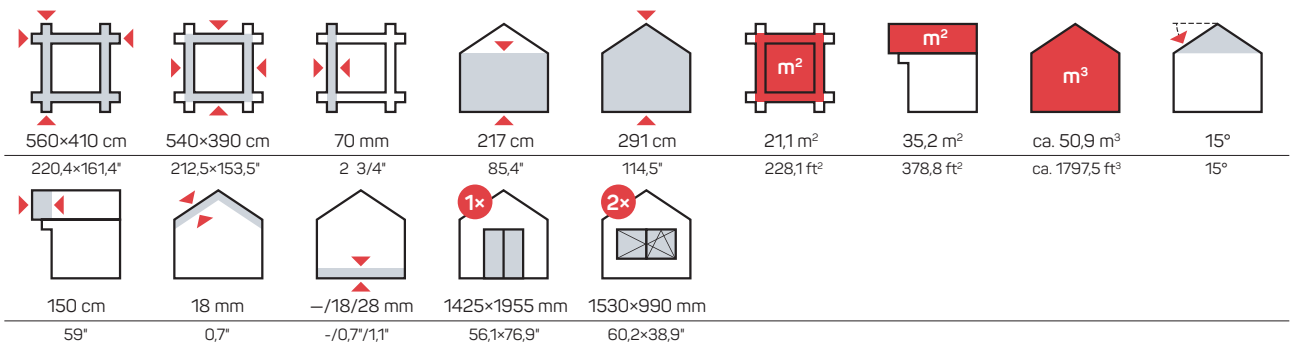

13
packs

GÖTEBORG C

Art 111737

Double Glazed
ISO-Verglasung
Lämpölasit
Isolerglas