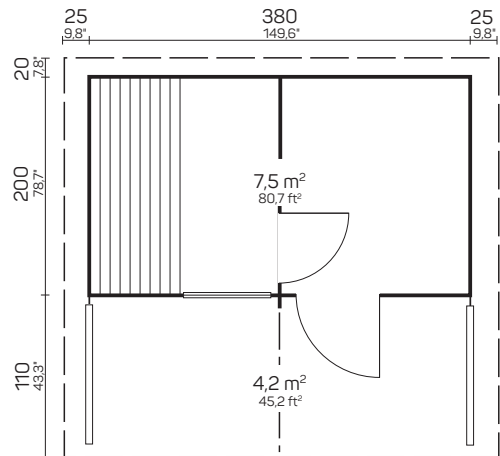

HANNU

Art 122 966.9

400×220 cm 157,4×86,6"	380×200 cm 149,6×78,7"	40 mm 1 5/8"	217 cm 85,4"	268 cm 105,5"	11,8 m² 127 ft²	14,8 m² 159,3 ft²	ca. 17,3 m³ ca. 610,9 ft³	15° 15°
110 cm 43,3"	18+18 mm 0,7+0,7"	840×1890 mm 33,1×74,4"	690×1955 mm 27,1×76,9"	765×990 mm 30,1×38,9"	SAUNA ROOM ≈3 PERSONS