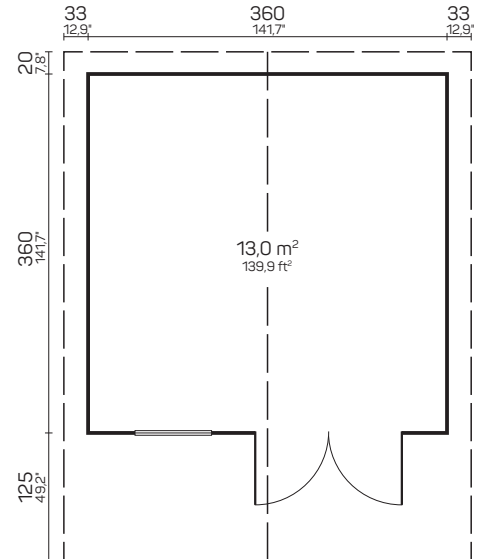

MARI B

Art 122046.2

Double Glazed
ISO-Verglasung
Lämpölasit
Isolerglas