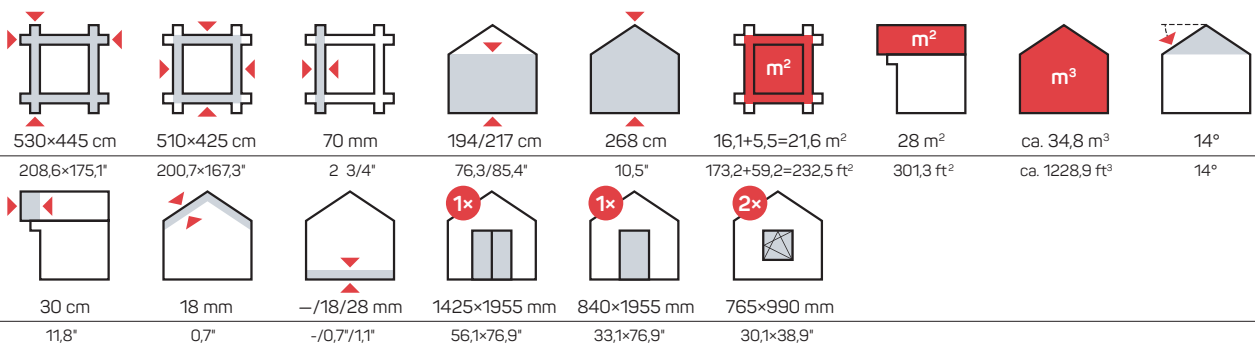

11
packs

HELSINKI

Art 111752

Double Glazed
ISO-Verglasung
Lämpölasit
Isolerglas

Premium