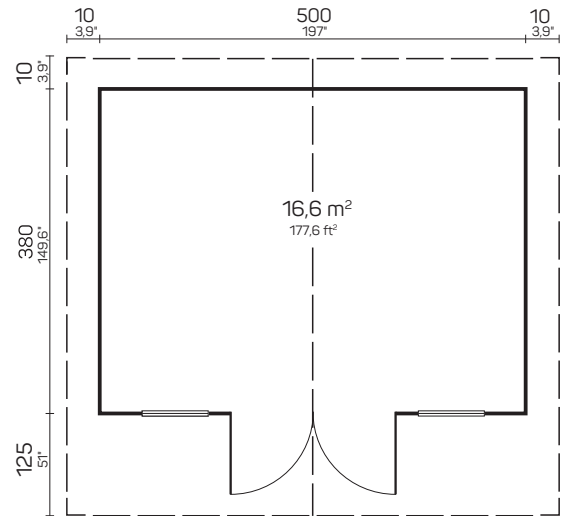

KERSTIN

Art 122 049.2

Double Glazed
ISO-Verglasung
Lampölsit
Isolerglas

ISO Standard+