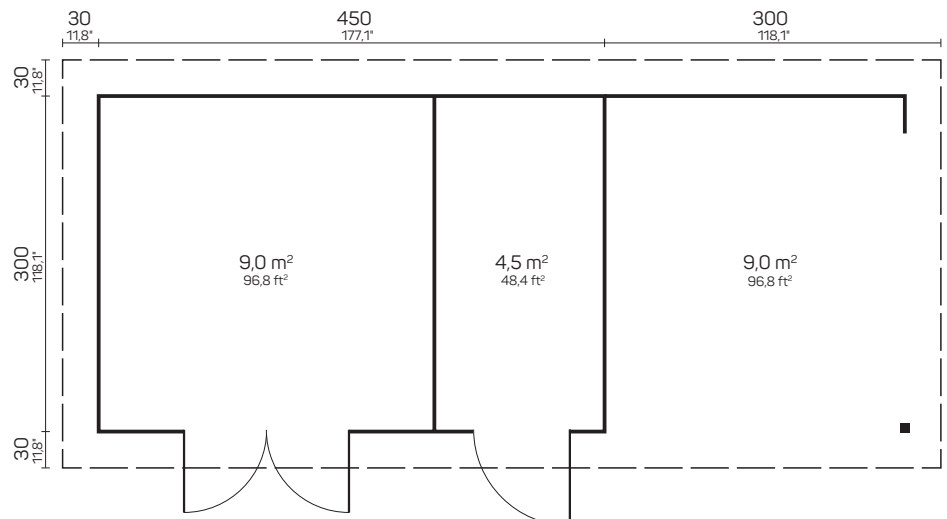

ORIENTAL 4+SD300

Art 122 205.2 / 122 211SD.2.40

Double Glazed
ISO-Verglasung
Lämpölasit
Isolerglas