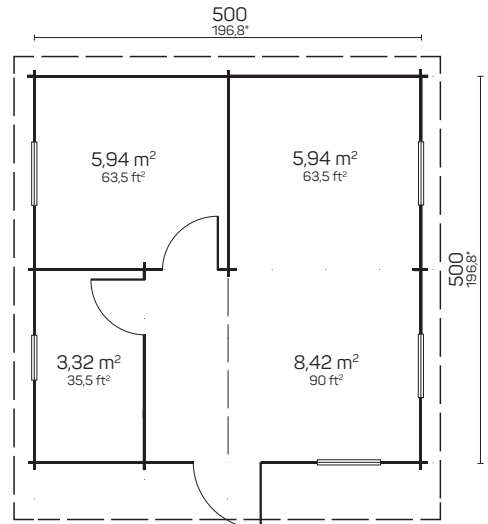

14
packs

GAUDIOLA

Art 122 030.25

Double Glazed
ISO-Verglasung
Lämpölasit
Isolerglas

500x500 cm 196,8x196,8"	486x486 cm 191,3x191,3"	40 mm 1 5/8"	217 cm 85,4"	277 cm 109"	23,6 m² 252,5 ft²	36,6 m² 391,6 ft²	57 m³ 2000 ft³	14° 14°
57 cm 22,4"	18+18 mm 0,7"+0,7"	840x1955 mm 33,1x76,9"	690x1955 mm 27,1x76,9"	765x990 mm 30,1x38,9"	530x530 mm 20,8x20,8"			

ISO Standard+

14
packs