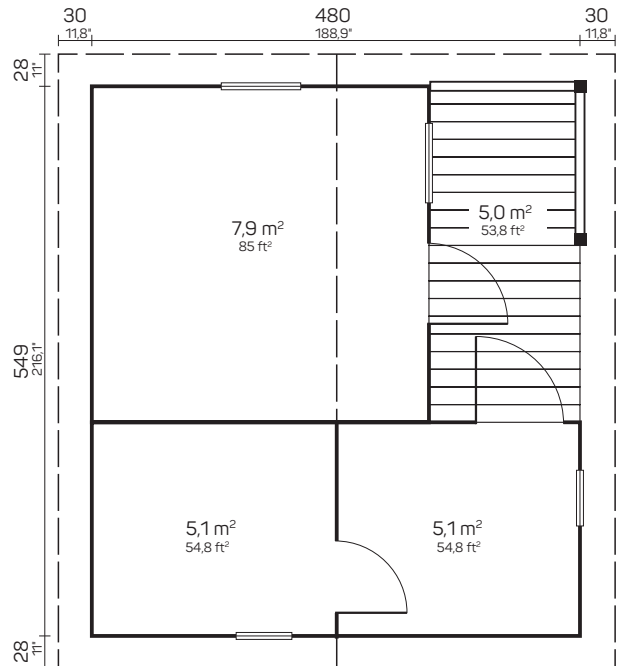

13
packs

TOMMI

Art 111432

Double Glazed
ISO-Verglasung
Lämpölasit
Isolerlas

500×560 cm	480×540 cm	70 mm	223 cm	297 cm	25,9 m²	33,7 m²	49,7 m³	17°
196,8×220,4'	188,9×212,5'	2 3/4"	87,7"	116,9"	278,7 ft²	362,7 ft²	1755,1 ft³	17°
177 cm	18+ -/28 mm	840×1955 mm	690×1955 mm	765×990 mm	530×530 mm	530×530 mm	SAUNA ROOM	
69,6"	0,7+ -/1,1"	33,1×76,9"	27,1×76,9"	30,1×38,9"	20,8×20,8"	20,8×20,8"	≈3-4 PERSONS