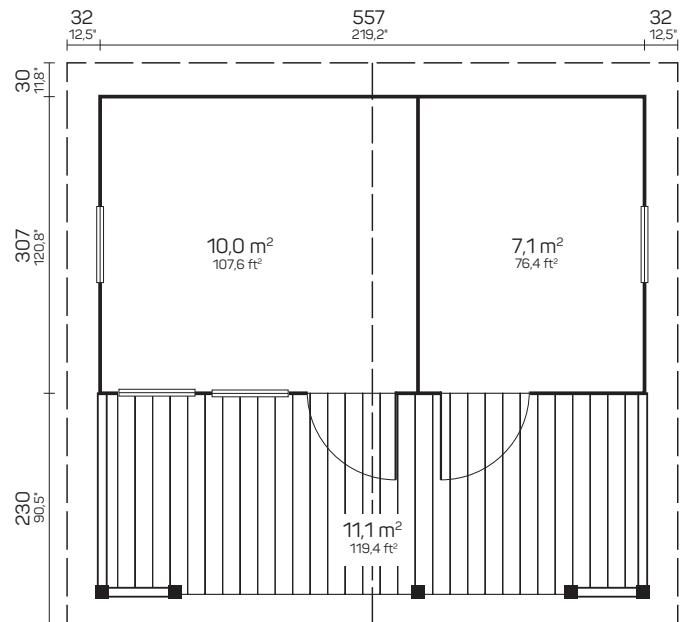

BUNKIE

Art 122 800.2

+standard+

290×380+100 cm	270×360+100 cm	40 mm	228 cm	337 cm	14,4 m ²	20,6 m ²	ca. 27,3 m ³	38°
114,1×149,6+39,3"	106,2×141,7+39,3"	1 5/8"	89,7"	132,6"	155 ft ²	221,7 ft ²	ca. 964 ft ³	38°
100 cm	18+18 mm	1200×1955 mm	765×990 mm	96,5+222,3 cm				L×W×H
39,3"	0,7"+0,7"	47,2×76,9"	30,1×38,9"	37,9×87,5"				kg
							480×108×70 cm	ca. 1106 kg
							188,9×42,5×27,5"	ca. 2438 lb

13
packs

EINO

Art 111437

Double Glazed
ISO-Verglasung
Lämpölasit
Isolerglas

Saunas

577x327+200 cm	557x307 cm	70 mm	217 cm	314 cm	28,3 m ²	36,6 m ²	41,6 m ³	19°	
227,1x128,7+78,7'	219,2x120,8'	2 3/4"	85,4'	123,6'	304,6 ft ²	293,9 ft ²	1469 ft ³	19°	
230 cm	18+ -/28 mm	840x1955mm	840x1955 mm	1530x990 mm	765x990 mm	765x990 mm	SAUNA ROOM		
90,5"	0,7+ -/1,1"	33,1x76,9"	33,1x76,9"	60,2x38,9"	30,1x38,9"	30,1x38,9"	≈3-4 PERSONS		