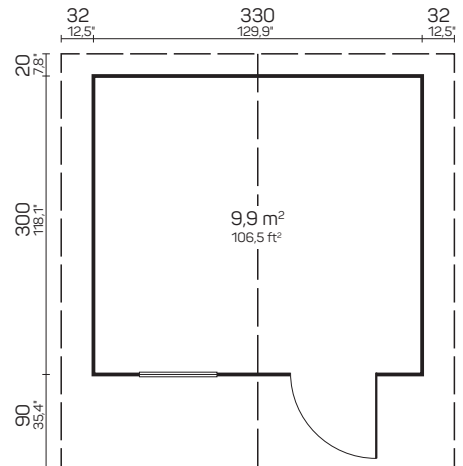

LUGO

Art 122 104.2

Double Glazed
ISO-Verglasung
Lämpölasit
Isolerglas