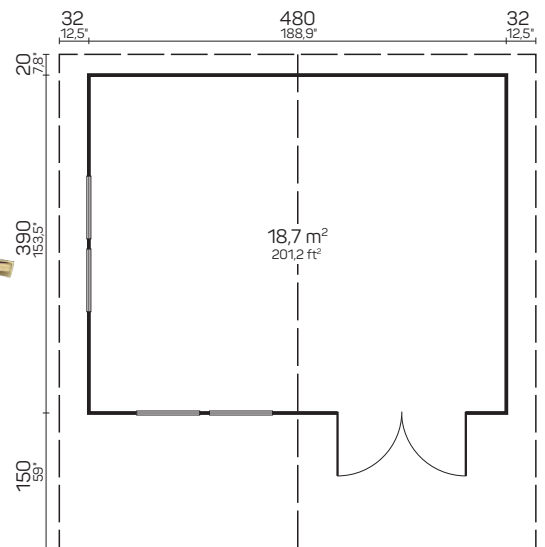

GÖTEBORG B

Art 111736

Double Glazed
ISO-Verglasung
Lämpölasit
Isolerglas