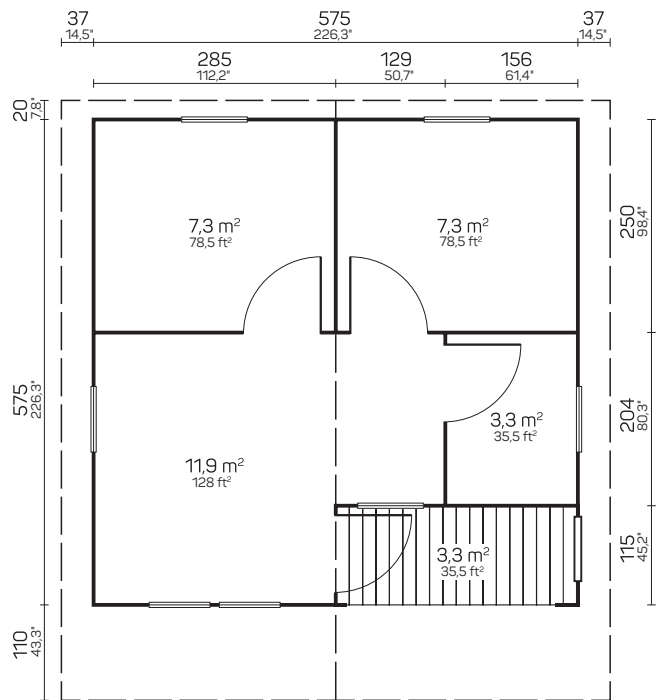

REUS

Art 111155

Double Glazed
ISO-Verglasung
Lämpölasit
Isolerglas

595×595 cm 234,2×234,2"	575×575 cm 226,3×226,3"	70 mm 2 3/4"	217 cm 85,4"	279 cm 109,8"	29,8+3,3=33,1 m² 320,7+35,5+456,2 ft²	49,4 m² 531,7 ft²	ca. 70,1 m³ ca. 2475,5 ft³	12° 12°
110 cm 43,3"	18 mm 0,7"	-/18/28 mm -/0,7"/1,1"	890×2090 mm 35×82,2"	890×2090 mm 35×82,2"	1530×990 mm 60,2×38,9"	765×990 mm 30,1×38,9"