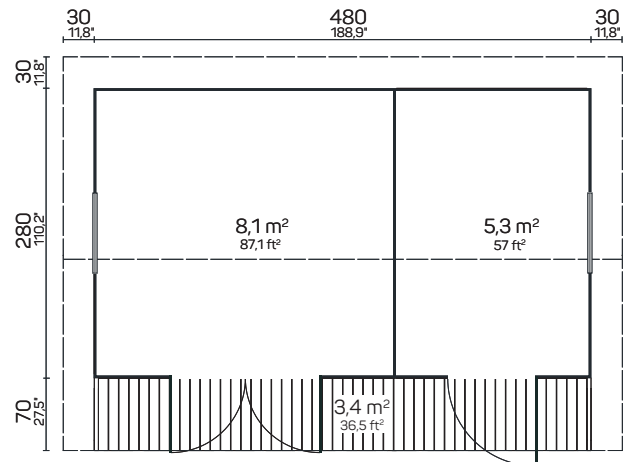

ANNIKA

Art 122 030.9

Double Glazed
ISO-Verglasung
Lämpölasit
Isolerglas

300×500 cm	280×480 cm	40 mm	250 cm	315 cm	13 m²	24 m²	ca. 35 m³	28°
118,1×196,8"	110,2×188,9"	1 5/8"	98,4"	124"	139,9 ft²	258,3 ft²	ca. 1236 ft³	28°
73 cm	18+28 mm	840×1955 mm	1425×1955 mm	765×990 mm	545×108×75 cm			ca. 1520 kg
28,7"	0,7"+1,1"	33,1×76,9"	56,1×76,9"	30,1×38,9"	214,5"×42,5"×29,5"			ca. 3351 lb

ISO Standard+