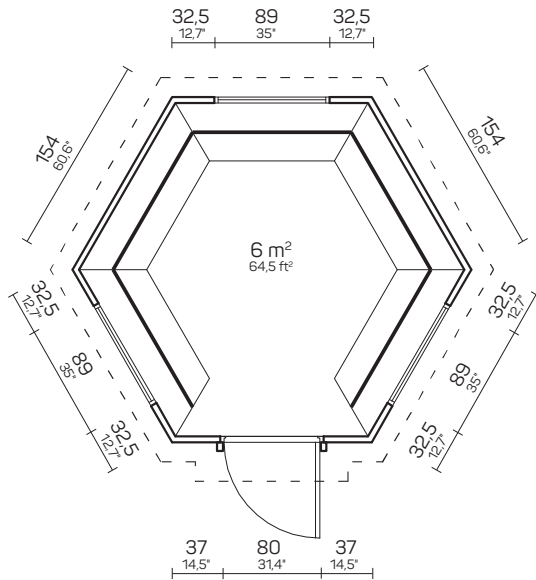

LEO

Art 115 001

Double Glazed
ISO-Verglasung
Lämpglas
Isolerglas

266,5×308 cm 104,9×121,2"	101,3×299 cm 127,9×117,7"	44 mm 1 3/4"	135 cm 53,1"	265 cm 104,3"	6 m² 64,5 ft²	28 cm 11"	12 m³ 423,7 ft³	45°
18+28 mm 0,7+1,1" Slatted floor elements	800×1500 mm 314×59"	890×500 mm 35×19,6"	890×500 mm 35×19,6"	240×120×210 cm 94,4×47,2×82,6"				1000 kg 2204 lb