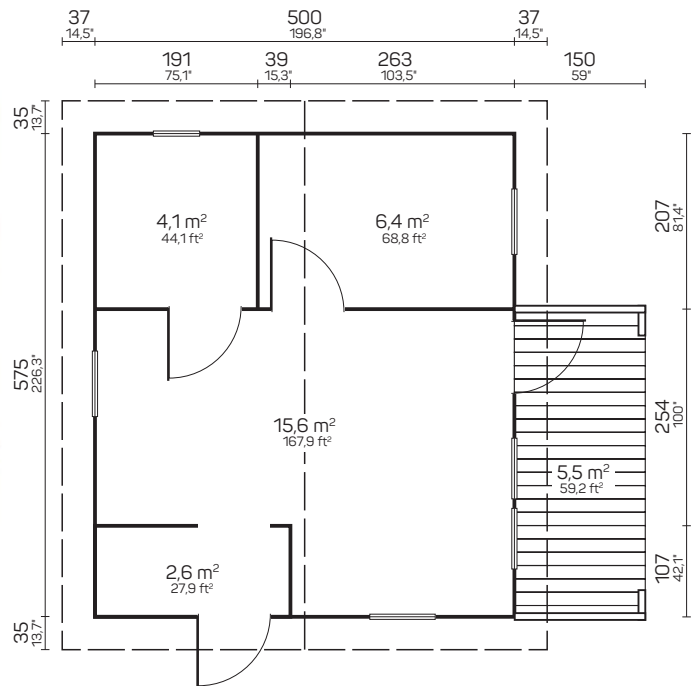

TORINO

Art 111192

Double Glazed
ISO-Verglasung
Lämpölasit
Isolerglas

520×595 cm 204,7×234,2"	500×575 cm 196,8×226,3"	70 mm 2 3/4"	222 cm 87,4"	296 cm 116,5"	28,7+5,5=34,2 m² 308,9+59,2=368,1 ft²	39,1 m² 420,8 ft²	ca. 71,2 m³ ca. 2514,4 ft³	17° 17°
30 cm 11,8"	18 mm 0,7"	-/18/28 mm -/0,7"/1,1"	840×1955 mm 33,1×76,9"	840×1955 mm 33,1×76,9"	1530×990 mm 60,2×38,9"	765×990 mm 30,1×38,9"	530×530 mm 20,8×20,8"