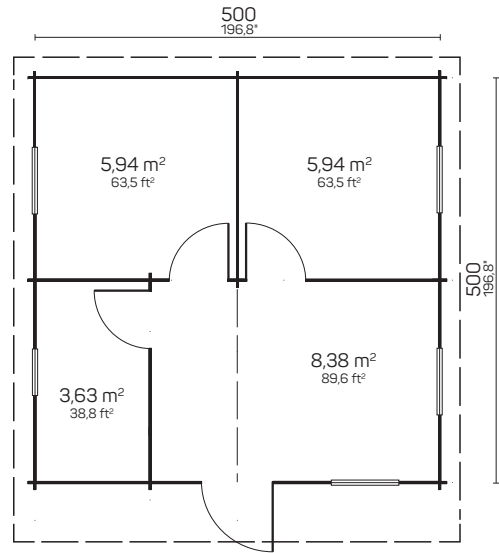

14
packs

SALOR

Art 122 027.25

Double Glazed
ISO-Verglasung
Lämpölasit
Isolerglass

500×500 cm 196,8×196,8"	486×486 cm 191,3×191,3"	40 mm 1 5/8"	217 cm 85,4"	277 cm 109"	23,6 m² 252,5 ft²	36,6 m² 391,6 ft²	57 m³ 2000 ft³	14° 14°
57 cm 22,4"	18+18 mm 0,7"+0,7"	840×1955 mm 33,1×76,9"	690×1955 mm 27,1×76,9"	765×990 mm 30,1×38,9"	530×530 mm 20,8×20,8"			

14
packs