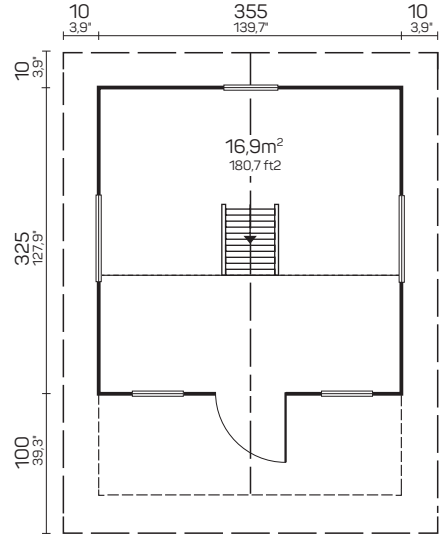

BUNKIE ALBERTA

Art 122_800.23

355×325 cm	335×305 cm	40 mm	322 cm	440 cm	9,7+7,2 m²	21,2 m²	ca. 41,2 m³	36°
139,7×127,9"	131,8×120"	1 5/8"	126,7"	173,2"	103,7+77 ft²	226,8 ft²	ca. 1454,3 ft³	36°
110 cm	18+18 mm	840×1955 mm	765×990 mm	515×1890 mm	530×530 mm			
43,3"	0,7"+0,7"	33,1×76,9"	30,1×38,9"	20,2×74,4"	20,8×20,8"			

+prestandard+