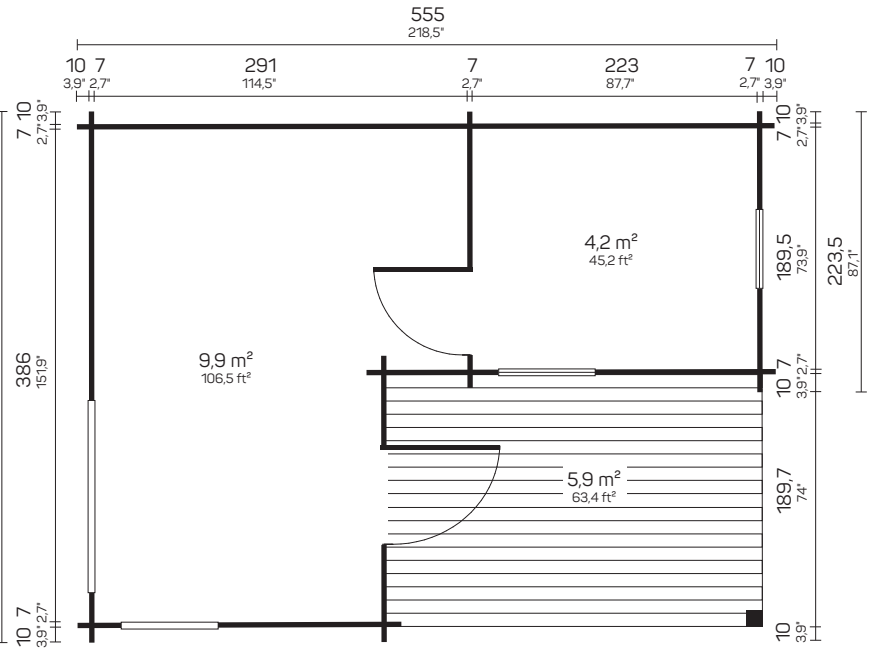

13
packs

KIURU

Art 111 1102

Double Glazed
ISO-Verglasung
Lämpölasit
Isolerglas

620×270 cm	600×250 cm	70 mm	205 cm	275 cm	15 m ²	33 m ²	ca. 34 m ³	11°
224×106,2"	236,2×98,4"	2 3/4"	80,7"	108,2"	161,4 ft ²	355,2 ft ²	ca. 1200 ft ³	11°
150 cm	18/28 mm	840×1955 mm	690×1955 mm	1530×1890 mm	965×790 mm	SAUNA ROOM		
59"	0,7'/1,1"	33,1×76,9"	27,1×76,9"	60,2×74,4"	37,9×31,1"	≈3 PERSONS		

KOIVULA

Art 111 1103

Double Glazed
ISO-Verglasung
Lämpölasit
Isolerglas

Saunas

555×420 cm 218,5×165,3"	535×400 cm 210,6×157,4"	70 mm 2 3/4"	228/274 cm 89,7/107,8"	284 cm 111,8"	2,14 m ² 2 30,2 ft ²	28 m ² 301,2 ft ²	ca. 57,6 m ³ ca. 2013 ft ³	7°
30 cm 11,8"	18/28 mm 0,7"/1,1"	840×1955 mm 33,1×76,9"	690×1955 mm 27,1×76,9"	1530×1890 mm 60,2×74,4"	765×1890 mm 30,1×74,4"	765×990 mm 30,1×38,9"	530×530 mm 20,8×20,8"	SAUNA ROOM ≈3-4 PERSONS