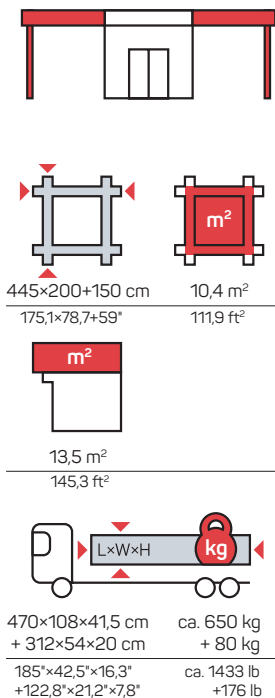

GLORIA F+SD150

Art 122 034 / 122 212