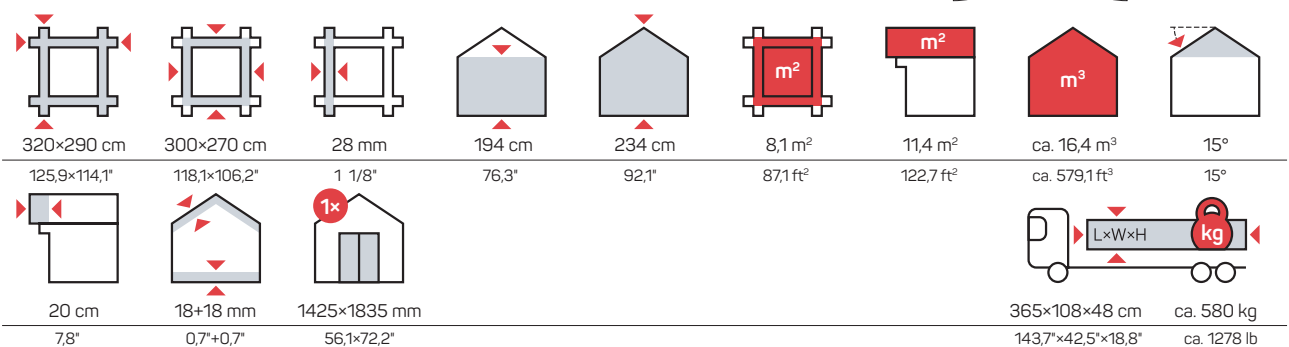

CAROLINE B

Art 122 008.9

320×290 cm	300×270 cm	28 mm	194 cm	234 cm	8,1 m ²	11,4 m ²	ca. 16,4 m ³	15°
125,9×114,1"	118,1×106,2"	1 1/8"	76,3"	92,1"	87,1 ft ²	122,7 ft ²	ca. 579,1 ft ³	15°
20 cm	18+18 mm	840×1835 mm	765×990 mm	360×108×52,5 cm		ca. 633 kg		
7,8"	0,7"+0,7"	33,1×72,2"	30,1×38,9"	141,7"×42,5"×20,6"		ca. 1395 lb		

BRITTA C

Art 122 003.9

Standard

COLORADO

Art 122082

VICTORIA B

Art 122 016

300×300 cm	280×280 cm	28 mm	221 cm	283 cm	7,3 m ²	11,2 m ²	ca. 17,1 m ³	22°
118,1×118,1"	110,2×110,2"	1 1/8"	87"	111,4"	78,5 ft ²	120,5 ft ²	ca. 603,8 ft ³	22°
20 cm	18+18 mm	1425×1900 mm	865×1210 mm	325×108×61/69 cm		ca. 725/798 kg		
7,8"	0,7"+0,7"	56,1×74,8"	34×47,6"	127,9"×42,5"×24/27,1"		ca. 1598/1759 lb		