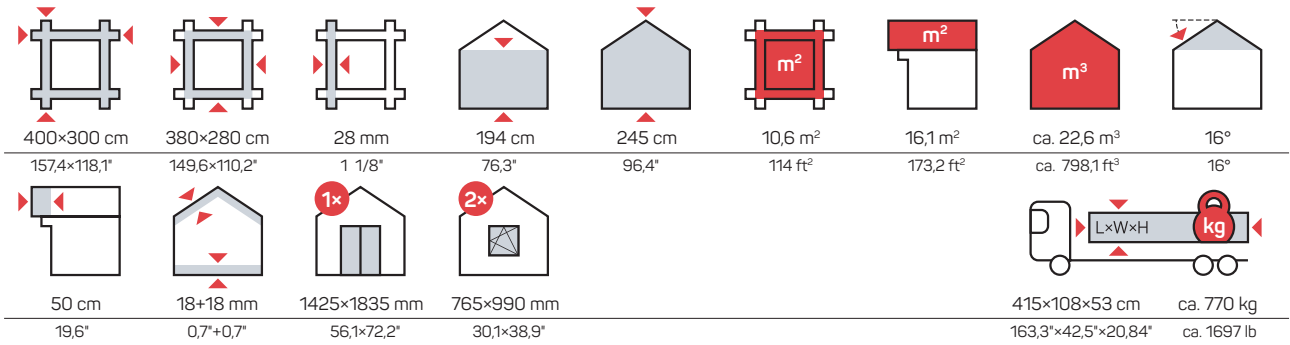

NERVION

Art 122 209

Standard

BIDASOA

Art 122 217

CAROLINE A

Art 122 007.9

320×250 cm	300×230 cm	28 mm	194 cm	234 cm	6,9 m ²	9,9 m ²	ca. 13,9 m ³	15°
125,9×98,4"	118,1×90,5"	1 1/8"	76,3"	92,1"	74,2 ft ²	106,5 ft ²	ca. 490,8 ft ³	15°
20 cm	18+18 mm	840×1835 mm	765×990 mm	360×108×50,5 cm		ca. 609 kg		
7,8"	0,7"+0,7"	33,1×72,2"	30,1×38,9"	141,7"×42,5"×19,8"		ca. 1342 lb		

CAROLINE B

Art 122 008.9

320×290 cm	300×270 cm	28 mm	194 cm	234 cm	8,1 m ²	11,4 m ²	ca. 16,4 m ³	15°
125,9×114,1"	118,1×106,2"	1 1/8"	76,3"	92,1"	87,1 ft ²	122,7 ft ²	ca. 579,1 ft ³	15°
20 cm	18+18 mm	840×1835 mm	765×990 mm	360×108×52,5 cm		ca. 633 kg		
7,8"	0,7"+0,7"	33,1×72,2"	30,1×38,9"	141,7"×42,5"×20,6"		ca. 1395 lb		