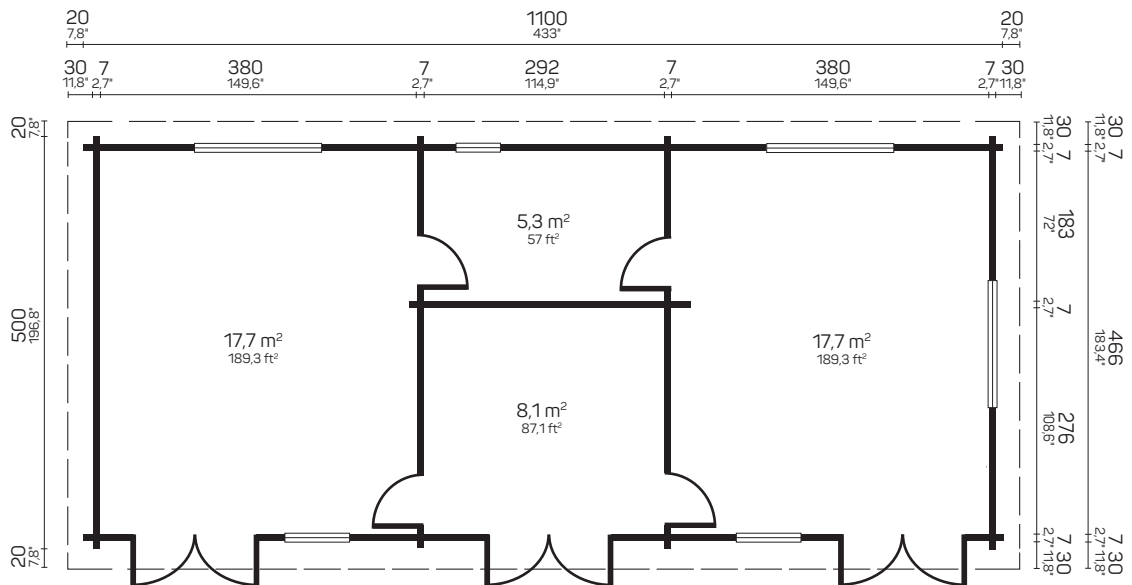

PISA

Art 111 760

Double Glazed
ISO-Verglasung
Lämpölasit
Isolerglas

500×1100 cm 196,8×433"	480×1080 cm 188,9×425,1"	70 mm 2 3/4"	234 cm 92,1"	285 cm 112,2"	518 m² 557,3 ft²	63,3 m² 681,1 ft²	ca. 135 m³ ca. 4767 ft³	12°
30 cm 11,8"	18 mm 0,7"	3x 1425×1955 mm 56,1×76,9"	4x 690×1955 mm 27,1×76,9"	2x 765×990 mm 30,1×38,9"	1x 530×530 mm 20,8×20,8"	4x 1530×990 mm 60,2×38,9"	600×120×85 cm+ 600×120×85 cm+ 580×120×40 cm 236,2'×47,2'×33,4'+ 236,2'×47,2'×33,4'+ 228,3'×47,2'×15,7'	ca. 4900 kg ca. 10803 lb

Premium