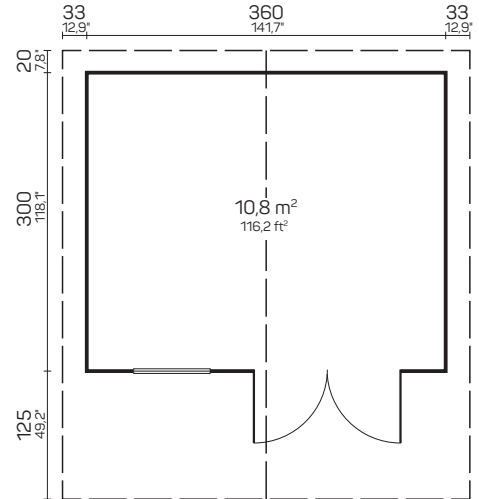

MARI A

Art 122045.2

Double Glazed
ISO-Verglasung
Lämpölasit
Isolerglas