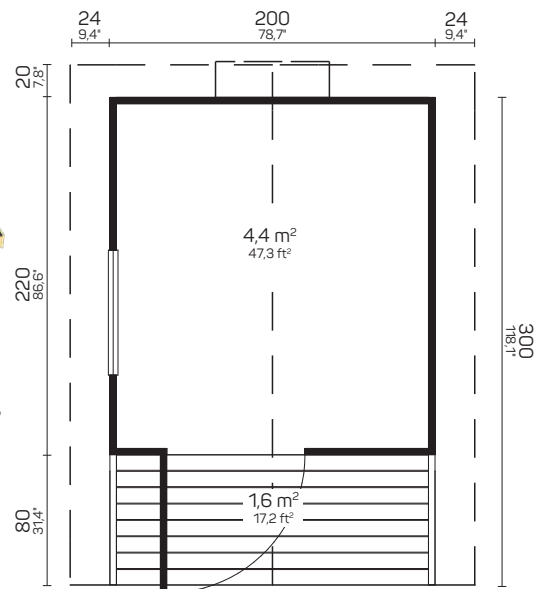

190×300 cm 74,8×118,1"	14" 14"	40 mm 1 5/8"	188 cm 74"	244 cm 96"	6 m² 64,5 ft²	8,8 m² 94,7 ft²	8,5 m³ 300 ft³	22,5° 22,5°
80 cm 31,4"	18+28 mm 0,7+1,1"	840×1900 mm 33×74,8"	765×990 mm 30,1×38,9"	SAUNA ROOM ≈3 PERSONS	1100 kg 2425 lb