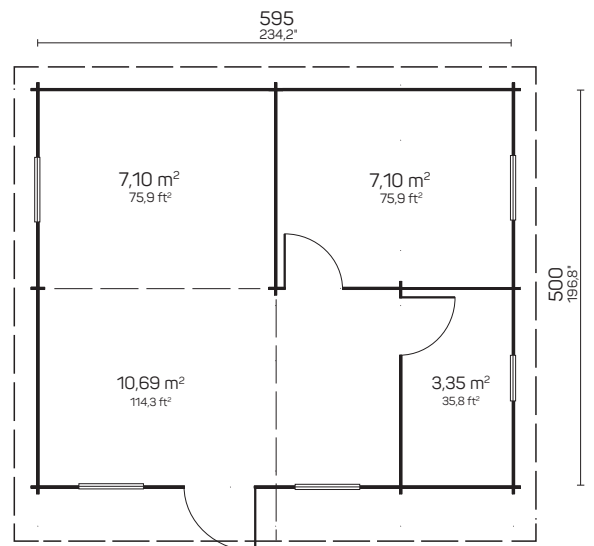

CABRIEL

Art 122 029.25

Double Glazed
ISO-Verglasung
Lämpölasit
Isolerglas

595x500 cm 234,2x196,8"	581x486 cm 228,7x191,3"	40 mm 1 5/8"	217 cm 85,4"	277 cm 109"	28,2 m² 301,7 ft²	35,8 m² 383 ft²	68,2 m³ 2407,4 ft³	12° 12°
57 cm 22,4"	18+18 mm 0,7"+0,7"	840x1955 mm 33,1x76,9"	690x1955 mm 27,1x76,9"	765x990 mm 30,1x38,9"	530x530 mm 20,8x20,8"