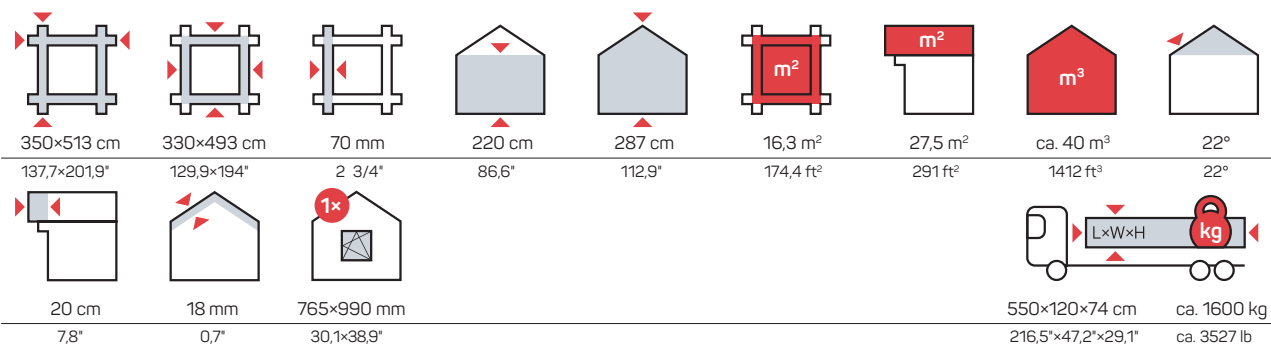

MALLORCA

Art 111 782

Double Glazed
ISO-Verglasung
Lämpölasit
Isolerglas

Premium