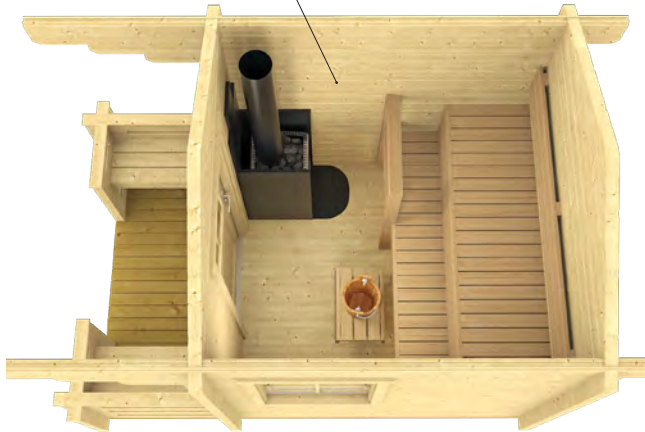

PIHA-TUURI 7

Art 1 111 006

Double Glazed
ISO-Verglasung
Lämpölasit
Isolerglas

234×344 cm 92,1×135,4"	214×324 cm 84,2×127,5"	70 mm 2 3/4"	217 cm 85,4"	257 cm 101,1"	7 m ² 75,3 ft ²	11 m ² 118,4 ft ²	ca. 10 m ³ ca. 353,1 ft ³	21° 21°
100 cm 39,3"	18/28 mm 0,7/1,1"	840×1955 mm 33,1×76,9"	765×990 mm 30,1×38,9"	SAUNA ROOM ≈3 PERSONS				