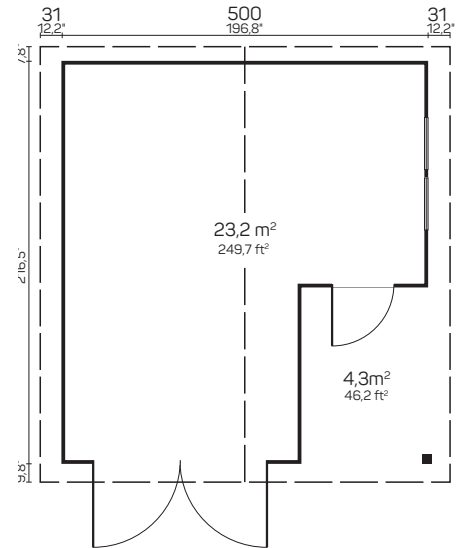

GARAGE OULU

Art 111 104.2

Double Glazed
ISO-Verglasung
Lämpölasit
Isolerglas