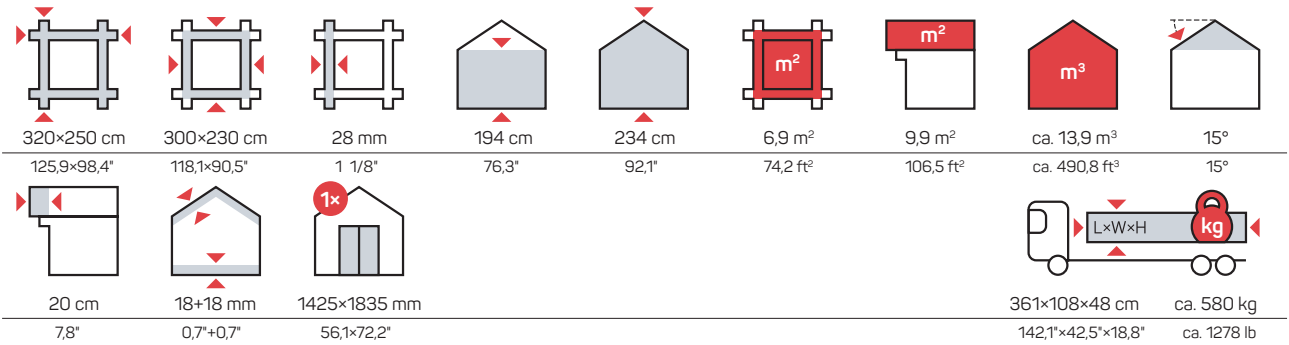

BRITTA A

Art 122 001.9