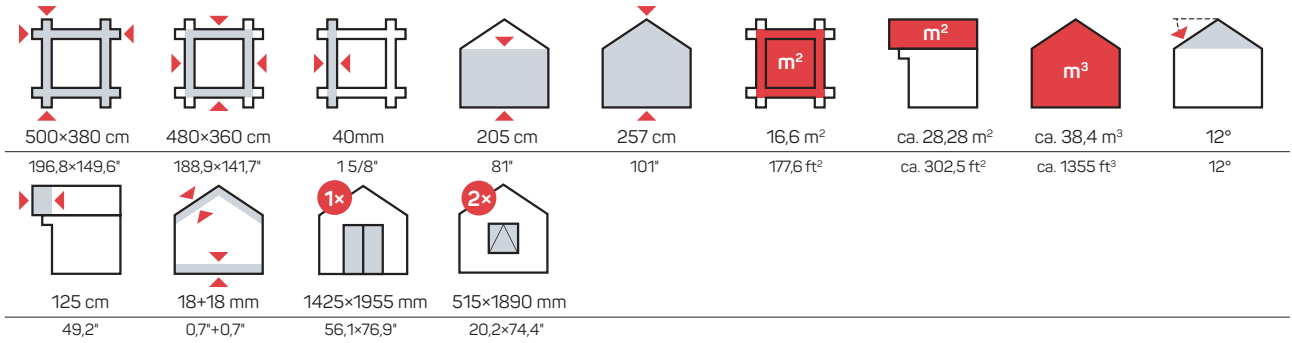

ISO Standard+

SELLA

Art 122 026.25

595×595 cm 234,2×234,2'	581×581 cm 228,7×228,7'	40 mm 1 5/8"	217 cm 85,4"	277 cm 109"	33,8 m ² 361,6 ft ²	41,8 m ² 447,2 ft ²	81,7 m ³ 2884 ft ³	12° 12°
57 cm 22,4"	18+18 mm 0,7'+0,7'	840×1955 mm 33,1×76,9"	690×1955 mm 27,1×76,9"	765×990 mm 30,1×38,9"	530×530 mm 20,8×20,8"			

ORIENTAL 5+SD300

Art 122 200.2 / 122 211SD.2.40

470×320+300 cm 185×125,9+118,1"	22,5 m² 242,1 ft²
27,7 m² 298,1 ft²	
510×108×69 cm + 434×108×28 cm	ca. 1450 kg + 406 kg
200,7"×42,5"×27,1" +170,8"×42,5"×11"	ca. 3196 lb +895 lb

ISO Standard+

NICE

Art 122 394.2

575×300 cm	555×280 cm	40 mm	222 cm	263 cm	15,5 m ²	21,4 m ²	ca. 36,1 m ³	16°
226,3×118,1"	218,5×110,2"	1 5/8"	87,4"	103,5"	166,8 ft ²	247,5 ft ²	ca. 388,5 ft ³	16°
20 cm	18+18 mm	1425×1955 mm	515×1890 mm					
7,8"	0,7"+0,7"	56,1×76,9"	20,2×74,4"					
						600×108×57 cm	ca. 1450 kg	
						236,2"×42,5"×22,4"	ca. 3196 lb	

KERSTIN

Art 122 049.2

Double Glazed
ISO-Verglasung
Lampölsit
Isolerglas

ISO Standard+

BUNKIE ALBERTA

Art 122_800.23

355×325 cm	335×305 cm	40 mm	322 cm	440 cm	9,7+7,2 m ²	21,2 m ²	ca. 41,2 m ³	36°
139,7×127,9"	131,8×120"	1 5/8"	126,7"	173,2"	103,7+77 ft ²	226,8 ft ²	ca. 1454,3 ft ³	36°
110 cm	18+18 mm	840×1955 mm	765×990 mm	515×1890 mm	530×530 mm			
43,3"	0,7"+0,7"	33,1×76,9"	30,1×38,9"	20,2×74,4"	20,8×20,8"			