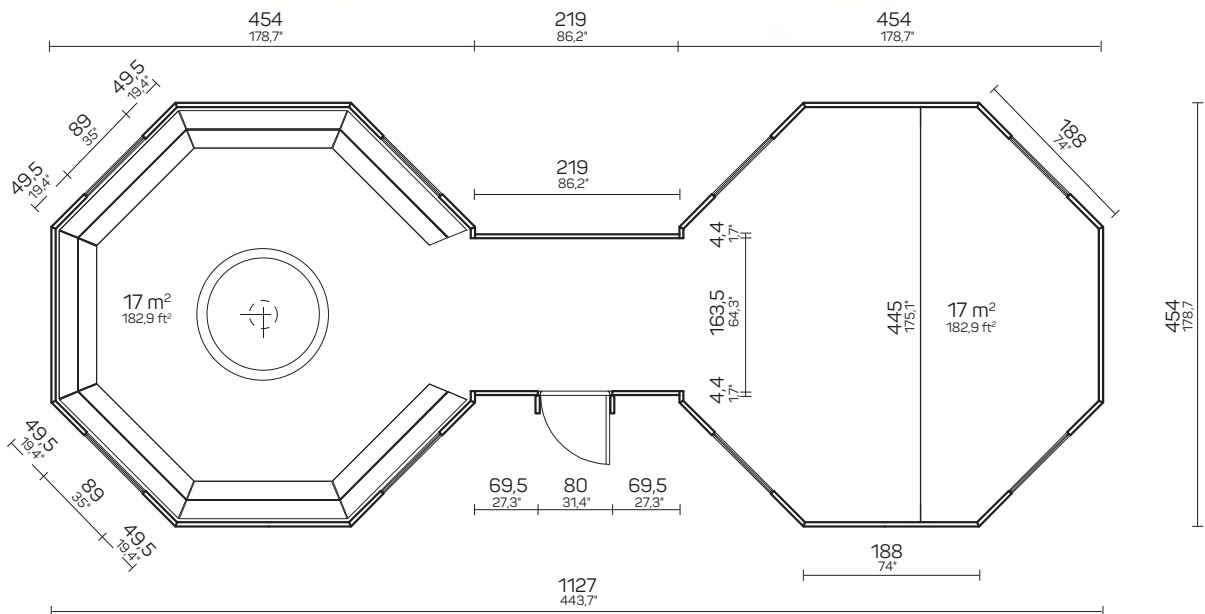

MELISSA

Art 115 007

Double Glazed
ISO-Verglasung
Lämpölasit
Isolerglas