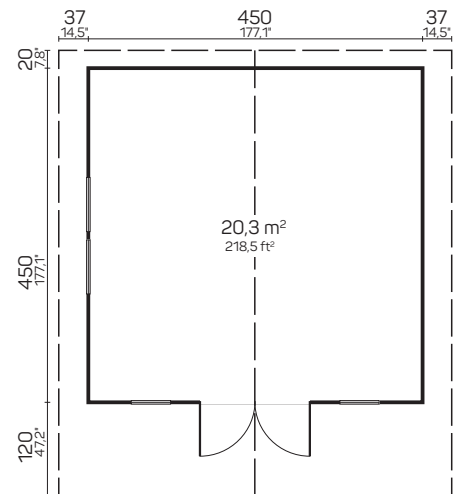

SAUERLAND B

Art 111749

Double Glazed
ISO-Verglasung
Lämpölasit
Isolerglas