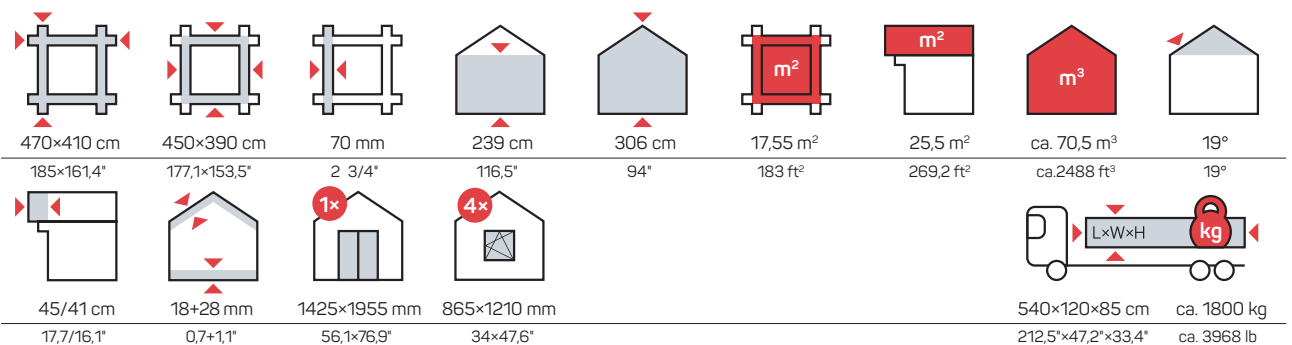

DENVER B

Art 111 182

Double Glazed
ISO-Verglasung
Lämpölasit
Isolerlas

Premium