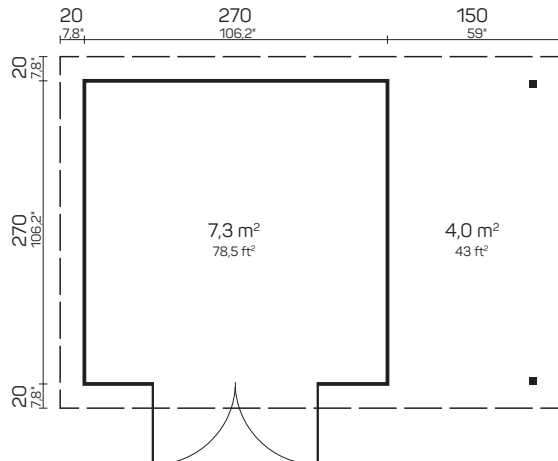

CAROLINE B

Art 122 008.9

320×290 cm	300×270 cm	28 mm	194 cm	234 cm	8,1 m ²	11,4 m ²	ca. 16,4 m ³	15°
125,9×114,1"	118,1×106,2"	1 1/8"	76,3"	92,1"	87,1 ft ²	122,7 ft ²	ca. 579,1 ft ³	15°
20 cm	18+18 mm	840×1835 mm	765×990 mm	360×108×52,5 cm		ca. 633 kg		
7,8"	0,7"+0,7"	33,1×72,2"	30,1×38,9"	141,7"×42,5"×20,6"		ca. 1395 lb		

BRITTA C

Art 122 003.9

Standard

COLORADO

Art 122082

VICTORIA B

Art 122 016

300×300 cm	280×280 cm	28 mm	221 cm	283 cm	7,3 m ²	11,2 m ²	ca. 17,1 m ³	22°
118,1×118,1"	110,2×110,2"	1 1/8"	87"	111,4"	78,5 ft ²	120,5 ft ²	ca. 603,8 ft ³	22°
20 cm	18+18 mm	1425×1900 mm	865×1210 mm	325×108×61/69 cm		ca. 725/798 kg		
7,8"	0,7"+0,7"	56,1×74,8"	34×47,6"	127,9"×42,5"×24/27,1"		ca. 1598/1759 lb		

GLORIA A

Art 122 005

GLORIA A+SD150

Art 122005 / 122 212

GLORIA D

Art 122 023

290×290 cm 114,1×114,1"	270×270 cm 106,2×106,2"	28 mm 1 1/8"	188/211 cm 74/83"	217 cm 85,4"	7,3 m ² 78,5 ft ²	9,9 m ² 106,5 ft ²	ca. 13,9 m ³ ca. 490,8 ft ³	5° 5°
20 cm 7,8"	18+18 mm 0,7"+0,7"	1425×1955 mm 56,1×76,9"					312×108×50 cm 122,8"×42,5"×19,6"	ca. 565 kg ca. 1245 lb

GLORIA D+SD150

Art 122 023 / 122 212

290×290+150 cm 114,1×114,1+59"	11,3 m ² 121,6 ft ²
14 m ² 150,6 ft ²	
312×108×52 cm + 312×54×20 cm	ca. 565 kg + 80 kg
122,8"×42,5"×20,4" +122,8"×21,2"×7,8"	ca. 1245 lb +176 lb