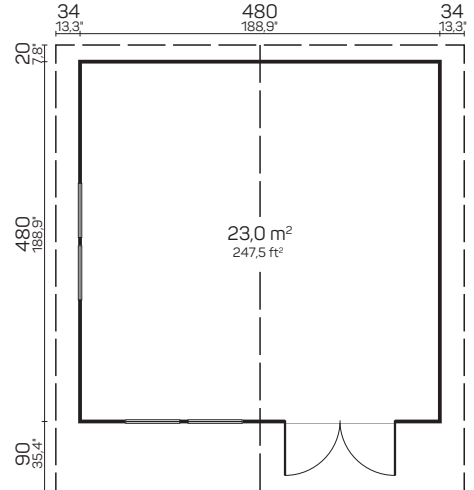

13
packs

ENZO D

Art 111138

Double Glazed
ISO-Verglasung
Lämpölasit
Isolerglas