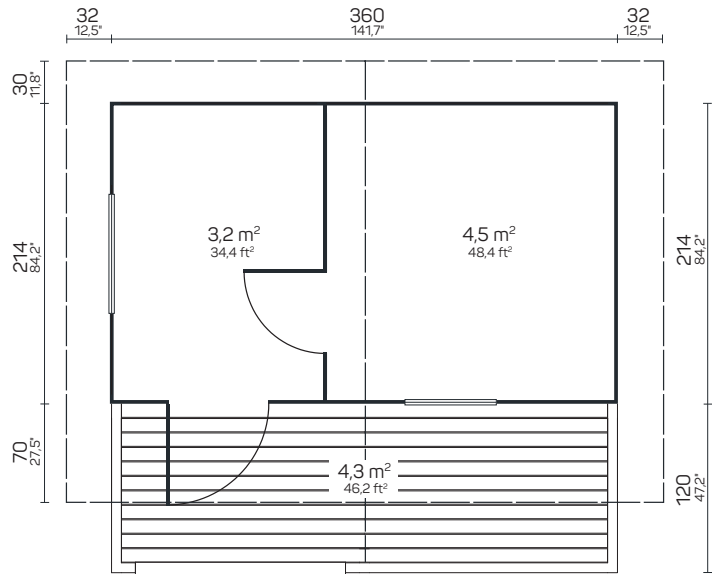

PIHA-TUURI 12

Art 1 111 000

Double Glazed
ISO-Verglasung
Lämpölasit
Isolerglas

380×234 cm 149,6×92,1"	360×214 cm 141,7×84,2"	70 mm 2 3/4"	217 cm 85,4"	270 cm 106,2"	8 m² 86,1 ft²	14 m² 150,6 ft²	15,8 m³ 557,9 ft³	18° 18°
70 cm 27,5"	18/28 mm 0,7/1,1"	840×1955 mm 33,1×76,9"	690×1955 mm 27,1×76,9"	1530×990 mm 60,2×38,9"	765×990 mm 30,1×38,9"	765×990 mm 30,1×38,9"	SAUNA ROOM ≈3 PERSONS