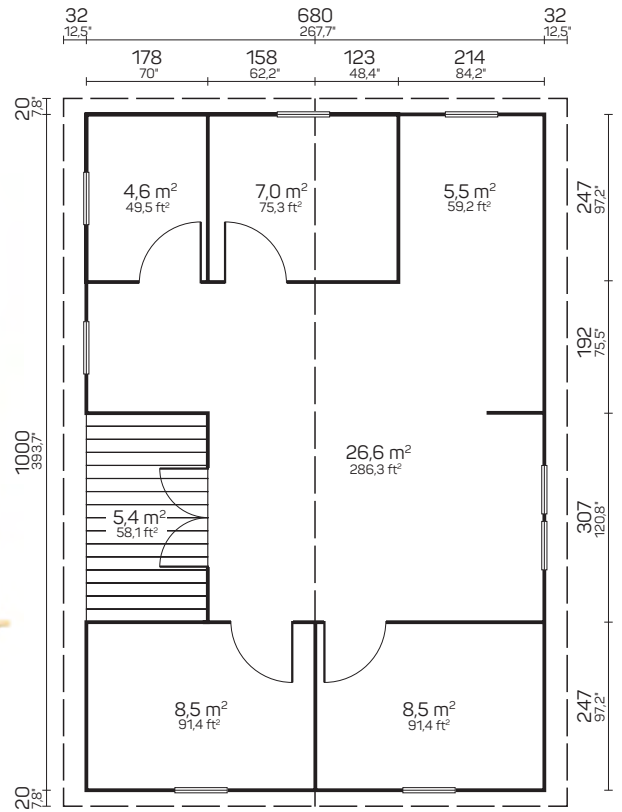

URSULA

Art 111196

Double Glazed
ISO-Verglasung
Lämpölasit
Isolerglas

1020×700 cm	1000×680 cm	70 mm	228 cm	336 cm	62,7+5,4=68,1 m²	81,8 m²	ca. 171,9 m³	18°
401,5×275,5"	393,7×267,7"	2 3/4"	89,7"	132,2"	674,8+58,1=733 ft²	880,4 ft²	ca. 6070,5 ft³	18°
20 cm	18 mm	-/18/28 mm	1425×2090 mm	890×2090 mm	1530×990 mm	765×990 mm		
7,8"	0,7"	-/0,7"/1,1"	56,1×82,2"	35×82,2"	60,2×38,9"	30,1×38,9"		

Premium