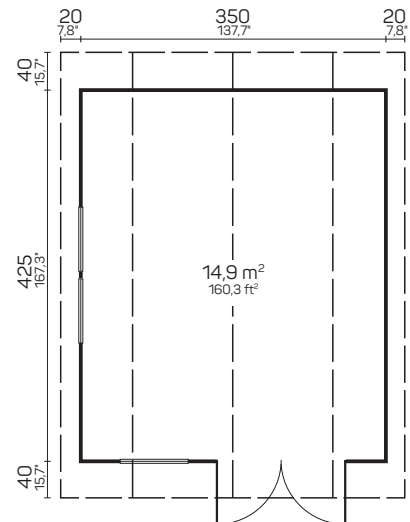

KANSAS

Art 122 107.2

Double Glazed
ISO-Verglasung
Lämpölasit
Isolerglas