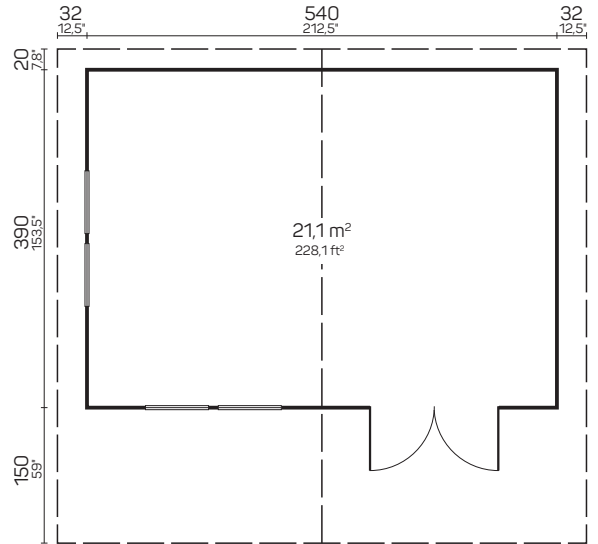

13
packs

GÖTEBORG C

Art 111737

Double Glazed
ISO-Verglasung
Lämpölasit
Isolerglas