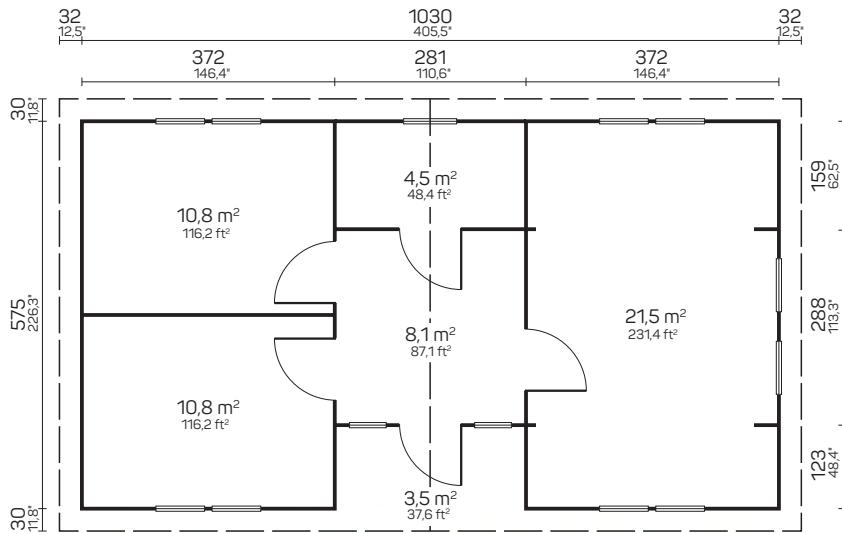

KRISTI

Art 111716

Double Glazed
ISO-Verglasung
Lämpölasit
Isolerglas

1050×595 cm	1030×575 cm	70 mm	217 cm	325 cm	55,7+3,5=59,2 m²	82 m²	ca. 144 m³	12°
413,3×234,2"	405,5×226,3"	2 3/4"	85,4"	127,9"	599,5+37,6=637,2 ft²	882,6 ft²	ca. 5085,3 ft³	12°
30 cm	18 mm	-/18/28 mm	890×2090 mm	890×2090 mm	1530×990 mm	765×990 mm	530×530 mm	
11,8"	0,7"	-/0,7/1,1"	35×82,2"	35×82,2"	60,2×38,9"	30,1×38,9"	20,8×20,8"	

Premium