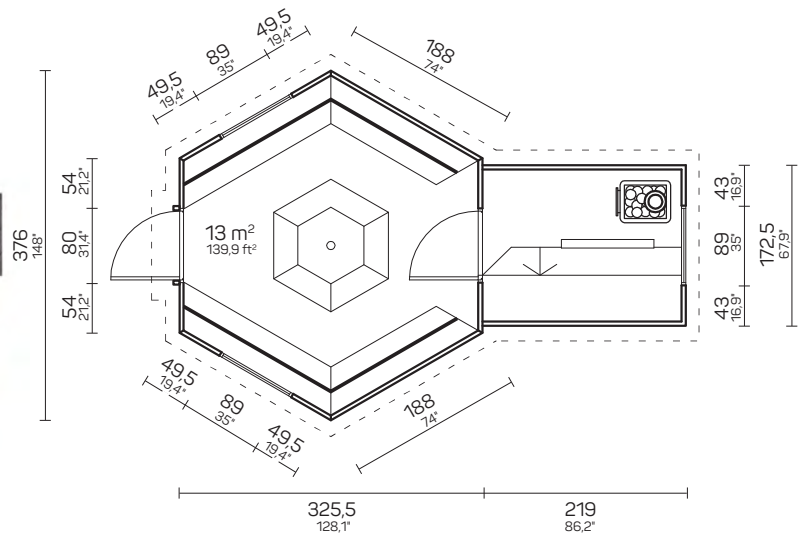

FILIP

Art 115 005

Double Glazed
ISO-Verglasung
Lämpglasit
Isolerglas

376×544,5 cm 148×214,3"	367×535,5 cm 144,4×210,8"	44 mm 1 3/4"	135 cm 53,1"	310 cm 122"	9+4 m² 96,8+43 ft²	30 cm 11,8"	24 m³ 847,5 ft³	45° 45°
18+18 mm 0,7+0,7" Full floor	1x 800×1500 mm 314×59"	1x 890×500 mm 3'×19,6"	2x 890×500 mm 35×19,6"				240×120×250 cm 2x 94,4×47,2×98,4" 2x	1000 kg 2204 lb