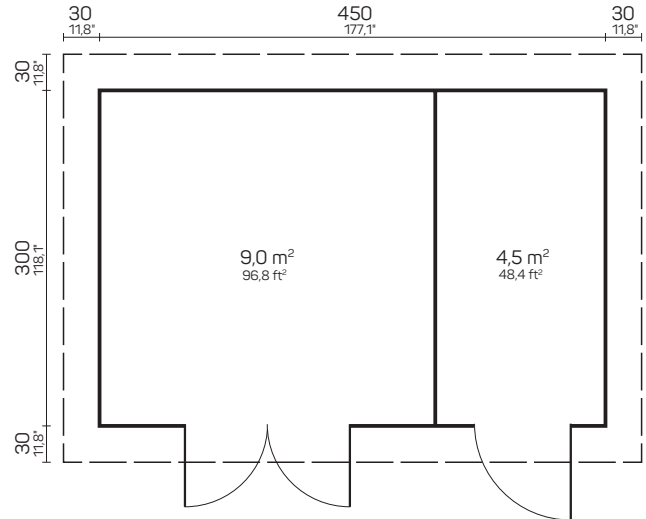

ORIENTAL 4

Art 122 205.2

Double Glazed
ISO-Verglasung
Lämpölasit
Isolerglas