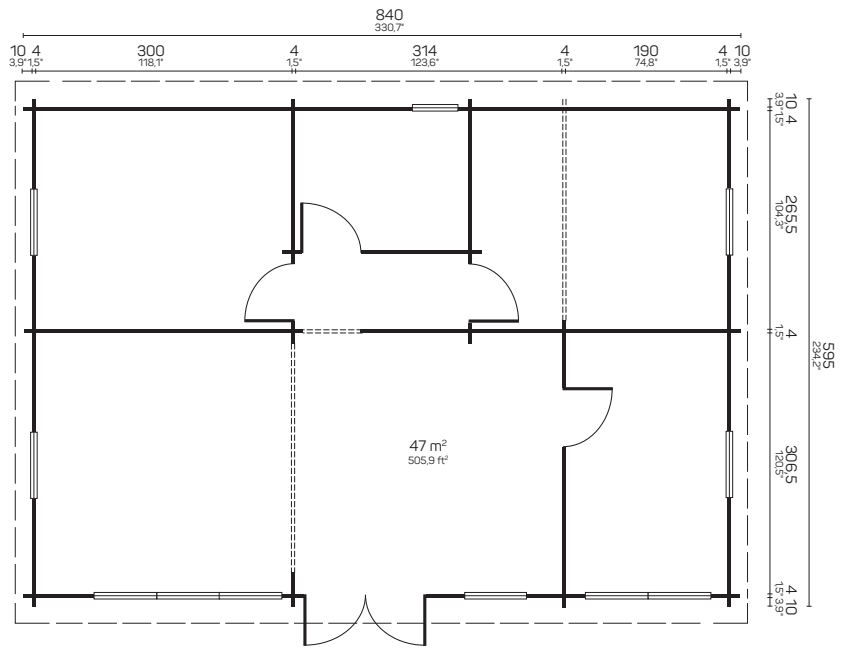

ISO Standard+

VICTORIA B

Art 122 058.2

300×300 cm	280×280 cm	40 mm	221 cm	283 cm	7,3 m ²	11,2 m ²	ca. 17,1 m ³	22°	
118,1×118,1"	110,2×110,2"	1 5/8"	87"	111,4"	78,5 ft ²	120,5 ft ²	ca. 603,8 ft ³	22°	
20 cm	18+18 mm	1425×1900 mm	865×1210 mm						L×W×H kg
7,8"	0,7"+0,7"	56,1×74,8"	34×47,6"						325×108×61/69 cm ca. 725/798 kg
									127,9×42,5"×24/27,1" ca. 1598/1759 lb

ISO Standard+

LANZAROTE

Art 122 396

400x400 cm	-	40 mm	269 cm	340 cm	14,4 m ²	26 m ²	-	22°
157,4x157,4"	-	1 5/8"	105,9"	133,8"	155 ft ²	279,8 ft ²	-	22°
20 cm	18 mm						425x108x30 cm ca. 460 kg	
7,8"	0,7"						167,3"x42,5"x11,8" ca. 1014 lb	

TEIDE

Art 122 110

Double Glazed
ISO-Verglasung
Lämpölasit
Isolerlas

1050×595 cm 413,3×234,2"	1030×575 cm 405,5×226,3"	40 mm 1 5/8"	268/228 cm 105,5/89,7"	283 cm 111,4"	59,2 m ² 633,4 ft ²	71 m ² 764,2 ft ²	ca. 267,4 m ³ ca. 9429 ft ³	4° 4°
50/20/30 cm 19,6/7,8/11,8"	18/18 mm 0,7/0,7"	60×70 mm 2,3×2,79"	840×1955 mm 33×76,9"	690×1955 mm 27,1×76,9"	765×990 mm 30,1×38,9"	530×530 mm 20,8×20,8"	729×1479 mm 28,7×58,2"	600×120×85 cm+ 600×120×75 cm 236,2'×47,2'×33,4+ 236,2'×47,2'×29,5"
			ca. 3800 kg	ca. 8377 lb				

CANARIAS

Art 122 111

Double Glazed
ISO-Verglasung
Lämpölasit
Isolerlas

ISO Standard+

840×595 cm 330,7×234,2"	820×575 cm 322,8×226,3"	40 mm 1 5/8"	268/222 cm 105,5/87,4"	272 cm 107"	47 m ² 505,9 ft ²	55 m ² 592 ft ²	ca. 113 m ³ ca. 3990 ft ³	5° 5°
20/30 cm 7,8/11,8"	18/18 mm 0,7/0,7"	1425×1955 mm 56,1×76,9"	690×1955 mm 27,1×76,9"	765×990 mm 30,1×38,9"	530×530 mm 20,8×20,8"	729×1479 mm 28,7×58,2"	600×120×85 cm+ 600×120×60 cm 236,2'×47,2'×33,4'+ 236,2'×47,2'×23,6'	ca. 3400 kg ca. 7495 lb