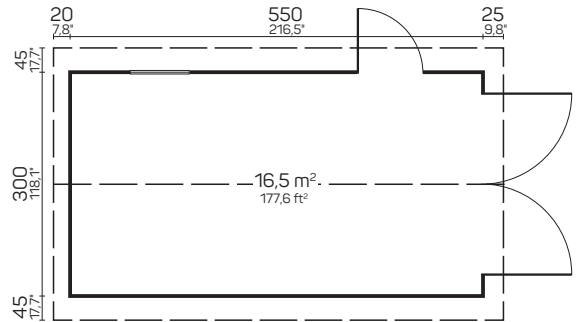

GARAGE A

Art 111 055.2

Double Glazed
ISO-Verglasung
Lämpölasit
Isolerlas