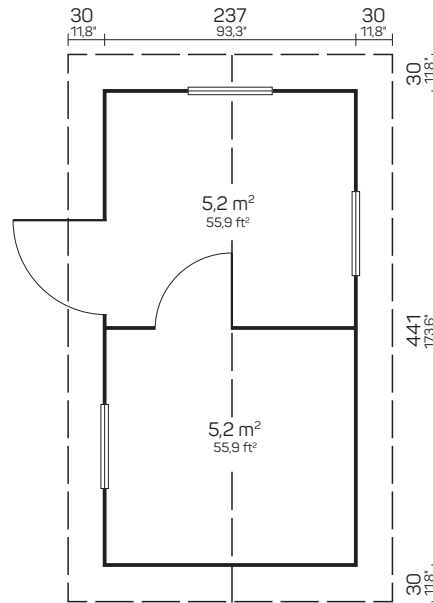

257×461 cm 101,1×181,4"	237×441 cm 93,3×173,6"	70 mm 2 3/4"	217 cm 85,4"	264 cm 103,9"	10 m² 107,6 ft²	16 m² 172,2 ft²	23 m³ 812,2 ft³	19° 19°
						SAUNA ROOM		
30 cm 11,8"	18/28 mm 0,7/1,1"	840×1955 mm 33,1×76,9"	690×1955 mm 27,1×76,9"	765×990 mm 30,1×38,9"	≈3-4 PERSONS