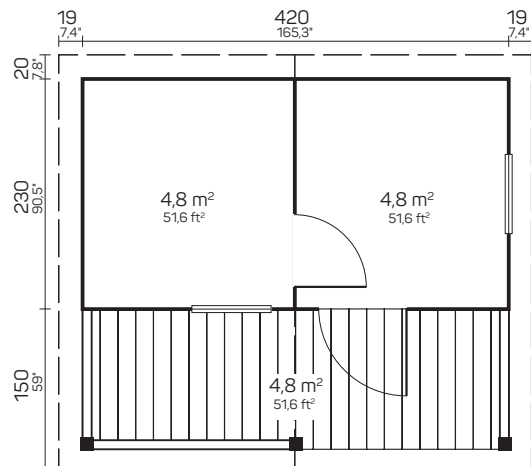

BUNKIE

Art 122 800.2

+standard+

290×380+100 cm	270×360+100 cm	40 mm	228 cm	337 cm	14,4 m ²	20,6 m ²	ca. 27,3 m ³	38°
114,1×149,6+39,3"	106,2×141,7+39,3"	1 5/8"	89,7"	132,6"	155 ft ²	221,7 ft ²	ca. 964 ft ³	38°
100 cm	18+18 mm	1200×1955 mm	765×990 mm	96,5+222,3 cm				L×W×H
39,3"	0,7"+0,7"	47,2×76,9"	30,1×38,9"	37,9×87,5"				kg
							480×108×70 cm	ca. 1106 kg
							188,9×42,5×27,5"	ca. 2438 lb

TERVO

Art 111435

Double Glazed
ISO-Verglasung
Lämpölasit
Isolerglas

441×491 cm 173,6×193,3'	421×471 cm 165,7×185,4'	70 mm 2 3/4"	234 cm 92,1'	290 cm 114,1'	20 m ² 215,2 ft ²	29,2 m ² 314,3 ft ²	28 m ³ 988,8 ft ³	17° 17°
227 cm 89,3'	18+ -/28 mm 0,7+/-/1,1"	840×1955 mm 33,1×76,9"	690×1955 mm 27,1×76,9"	1530×990 mm 60,2×38,9"	765×990 mm 30,1×38,9"	SAUNA ROOM ≈3 PERSONS		

KALEVI

Art 111431

Double Glazed
ISO-Verglasung
Lämpölasit
Isolerglas

380×440 cm 149,6×173,2"	360×420 cm 141,7×165,3"	70 mm 2 3/4"	223 cm 87,7"	286 cm 112,5"	15,1 m² 162,5 ft²	19,3 m² 207,7 ft²	21,6 m³ 762,7 ft³	17° 17°
							SAUNA ROOM ≈3 PERSONS	
150 cm 59"	18+ -/28 mm 0,7+ -/1,1"	840×1955 mm 33,1×76,9"	690×1955 mm 27,1×76,9"	765×990 mm 30,1×38,9"	765×990 mm 30,1×38,9"			