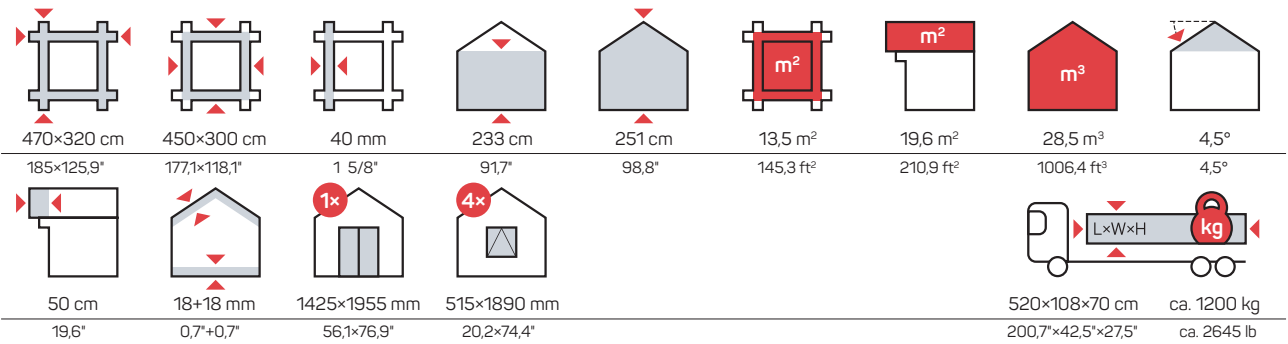

7
packs

OKLAHOMA

Art 122 064.2

Double Glazed
ISO-Verglasung
Lämpölasit
Isolerglas