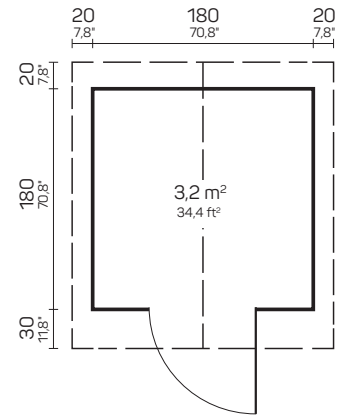

BETTY

Art 122 009