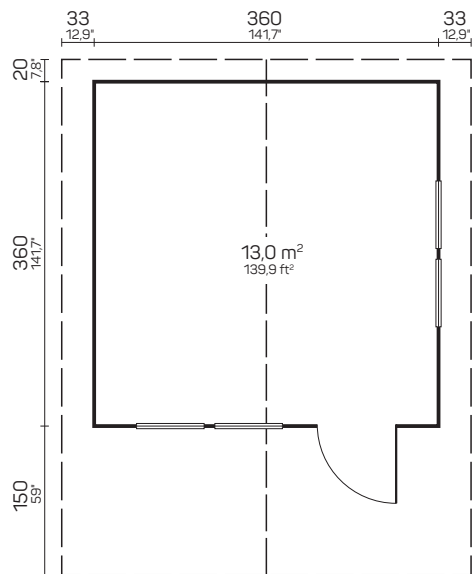

Double Glazed
ISO-Verglasung
Lämpölasit
Isolerglas

380×380 cm 149,6×149,6"	360×360 cm 141,7×141,7"	70 mm 2 3/4"	205 cm 80,7"	257 cm 101,1"	13 m ² 139,9 ft ²	23,3 m ² 250,7 ft ²	ca. 28,0 m ³ ca. 988,8 ft ³	16° 16°	
					150 cm 59"	18 mm 0,7"	-/18/28 mm -/0,7"/1,1"	840×1955 mm 33,1×76,9"	1530×990 mm 60,2×38,9"