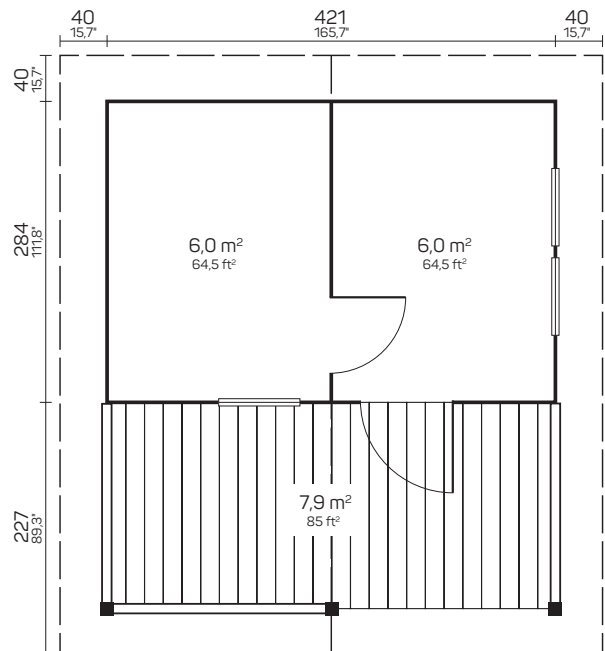

TERVO

Art 111435

Double Glazed
ISO-Verglasung
Lämpölasit
Isolerglas

441×491 cm 173,6×193,3'	421×471 cm 165,7×185,4'	70 mm 2 3/4"	234 cm 92,1'	290 cm 114,1'	20 m² 215,2 ft²	29,2 m² 314,3 ft²	28 m³ 988,8 ft³	17° 17°
227 cm 89,3'	18+ -/28 mm 0,7+/-/1,1"	840×1955 mm 33,1×76,9"	690×1955 mm 27,1×76,9"	1530×990 mm 60,2×38,9"	765×990 mm 30,1×38,9"	SAUNA ROOM ≈3 PERSONS