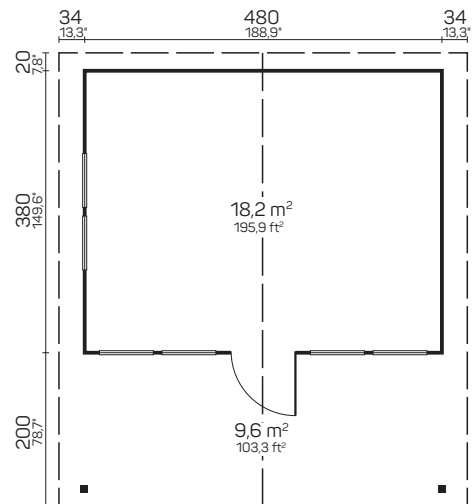

GORBEA A

Art 111065

Double Glazed
ISO-Verglasung
Lämpölasit
Isolerlas