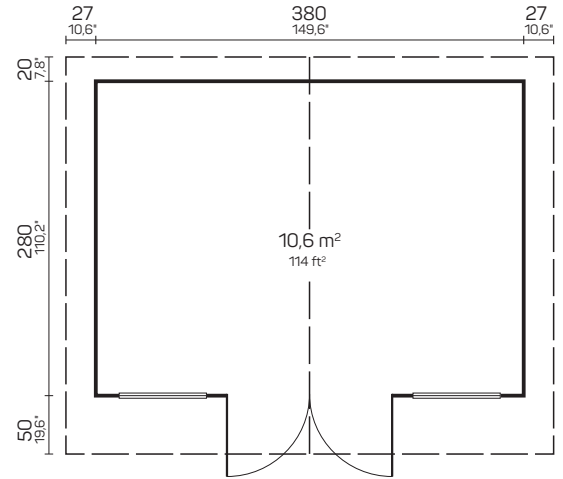

NERVION

Art 122 209

Standard

BIDASOA

Art 122 217

CAROLINE A

Art 122 007.9

320×250 cm	300×230 cm	28 mm	194 cm	234 cm	6,9 m ²	9,9 m ²	ca. 13,9 m ³	15°
125,9×98,4"	118,1×90,5"	1 1/8"	76,3"	92,1"	74,2 ft ²	106,5 ft ²	ca. 490,8 ft ³	15°
20 cm	18+18 mm	840×1835 mm	765×990 mm	360×108×50,5 cm		ca. 609 kg		
7,8"	0,7"+0,7"	33,1×72,2"	30,1×38,9"	141,7"×42,5"×19,8"		ca. 1342 lb		

CAROLINE B

Art 122 008.9

320×290 cm	300×270 cm	28 mm	194 cm	234 cm	8,1 m ²	11,4 m ²	ca. 16,4 m ³	15°
125,9×114,1"	118,1×106,2"	1 1/8"	76,3"	92,1"	87,1 ft ²	122,7 ft ²	ca. 579,1 ft ³	15°
20 cm	18+18 mm	840×1835 mm	765×990 mm	360×108×52,5 cm		ca. 633 kg		
7,8"	0,7"+0,7"	33,1×72,2"	30,1×38,9"	141,7"×42,5"×20,6"		ca. 1395 lb		

GLORIA A

Art 122 005

GLORIA A+SD150

Art 122005 / 122 212

GLORIA D

Art 122 023

290×290 cm 114,1×114,1"	270×270 cm 106,2×106,2"	28 mm 1 1/8"	188/211 cm 74/83"	217 cm 85,4"	7,3 m ² 78,5 ft ²	9,9 m ² 106,5 ft ²	ca. 13,9 m ³ ca. 490,8 ft ³	5° 5°
20 cm 7,8"	18+18 mm 0,7"+0,7"	1425×1955 mm 56,1×76,9"					312×108×50 cm 122,8"×42,5"×19,6"	ca. 565 kg ca. 1245 lb

GLORIA D+SD150

Art 122 023 / 122 212

290×290+150 cm 114,1×114,1+59"	11,3 m ² 121,6 ft ²
14 m ² 150,6 ft ²	
312×108×52 cm + 312×54×20 cm	ca. 565 kg + 80 kg
122,8"×42,5"×20,4" +122,8"×21,2"×7,8"	ca. 1245 lb +176 lb