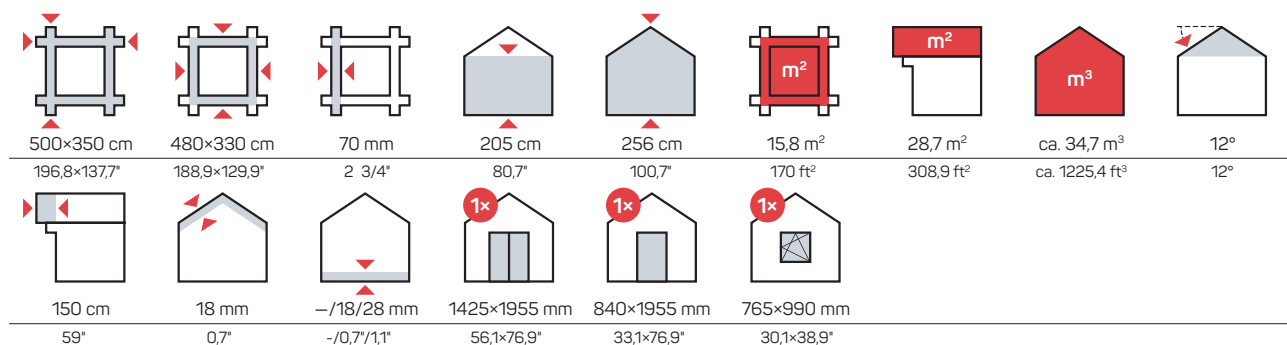

PEDRO D

Art 111901

Double Glazed
ISO-Verglasung
Lämpölasit
Isolerglas