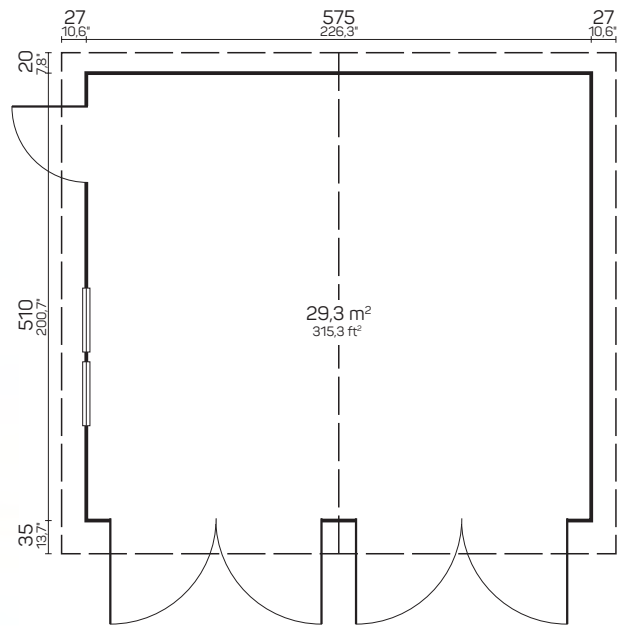

595×530 cm 234.2×208.6"	575×510 cm 226.3×200.7"	40 mm 1 5/8"	217 cm 85.4"	302 cm 118.8"	29.3 m² 315.3 ft²	38.0 m² 409 ft²	ca. 73 m³ 2577.9 ft³	17° 17°
35 cm 13.7"	18 mm 0.7"	2370×1955 mm 93.3×76.9"	840×1900 mm 33.1×74.8"	1472×990 mm 57.9×38.9"	40 mm	595×120×57 cm	ca. 1627 kg	
						1 5/8" 234.2"×47.2"×22.4"	ca. 3586 lb