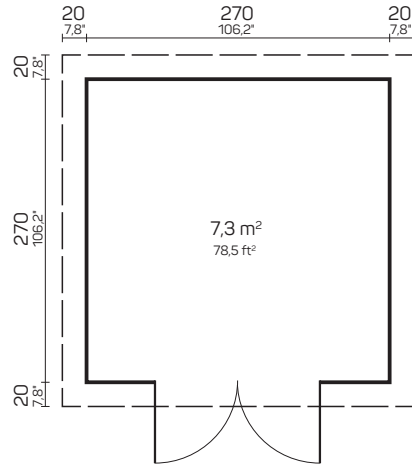

CAROLINE B

Art 122 008.9

320×290 cm	300×270 cm	28 mm	194 cm	234 cm	8,1 m ²	11,4 m ²	ca. 16,4 m ³	15°
125,9×114,1"	118,1×106,2"	1 1/8"	76,3"	92,1"	87,1 ft ²	122,7 ft ²	ca. 579,1 ft ³	15°
20 cm	18+18 mm	840×1835 mm	765×990 mm	360×108×52,5 cm		ca. 633 kg		
7,8"	0,7"+0,7"	33,1×72,2"	30,1×38,9"	141,7"×42,5"×20,6"		ca. 1395 lb		

BRITTA C

Art 122 003.9

Standard

COLORADO

Art 122082

VICTORIA B

Art 122 016

300×300 cm	280×280 cm	28 mm	221 cm	283 cm	7,3 m ²	11,2 m ²	ca. 17,1 m ³	22°
118,1×118,1"	110,2×110,2"	1 1/8"	87"	111,4"	78,5 ft ²	120,5 ft ²	ca. 603,8 ft ³	22°
20 cm	18+18 mm	1425×1900 mm	865×1210 mm	325×108×61/69 cm		ca. 725/798 kg		
7,8"	0,7"+0,7"	56,1×74,8"	34×47,6"	127,9"×42,5"×24/27,1"		ca. 1598/1759 lb		

GLORIA A

Art 122 005

GLORIA A+SD150

Art 122005 / 122 212

GLORIA D

Art 122 023

290×290 cm 114,1×114,1"	270×270 cm 106,2×106,2"	28 mm 1 1/8"	188/211 cm 74/83"	217 cm 85,4"	7,3 m ² 78,5 ft ²	9,9 m ² 106,5 ft ²	ca. 13,9 m ³ ca. 490,8 ft ³	5° 5°
20 cm 7,8"	18+18 mm 0,7"+0,7"	1425×1955 mm 56,1×76,9"					312×108×50 cm 122,8"×42,5"×19,6"	ca. 565 kg ca. 1245 lb

GLORIA D+SD150

Art 122 023 / 122 212

290×290+150 cm 114,1×114,1+59"	11,3 m ² 121,6 ft ²
14 m ² 150,6 ft ²	
312×108×52 cm + 312×54×20 cm	ca. 565 kg + 80 kg
122,8"×42,5"×20,4" +122,8"×21,2"×7,8"	ca. 1245 lb +176 lb