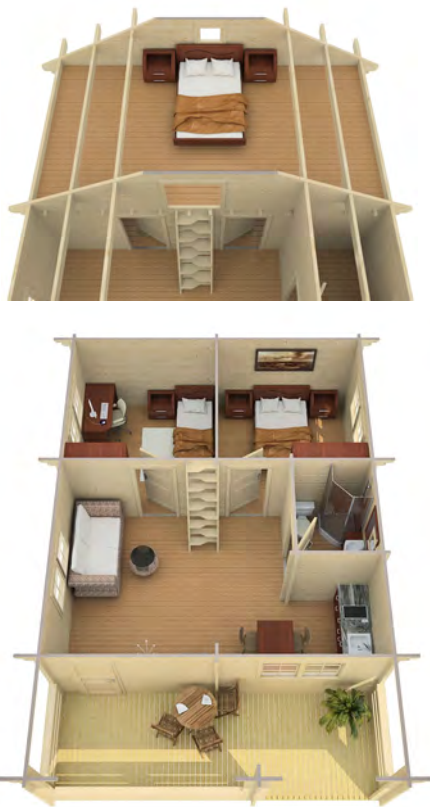

EUROPA

Art 111730

Double Glazed
ISO-Verglasung
Lämpölasit
Isoleriglas

635×940 cm	615×920 cm	70 mm	251 cm	428 cm	56,5+19=75,5 m²	84 m²	ca. 143,7 m³	30°
250×370"	241,7×363,2"	2 3/4"	98,8"	168,5"	608,1+204,5=812,6 ft²	904,1 ft²	ca. 5074,7 ft³	30°
250 cm	18 mm	-/18/28 mm	840×1955 mm	840×1955 mm	1530×990 mm	530×530 mm	195 cm	
98,4"	0,7"	-/0,7"/1,1"	33,1×76,9"	33,1×76,9"	60,2×38,9"	20,8×20,8"	76,7"	

Premium