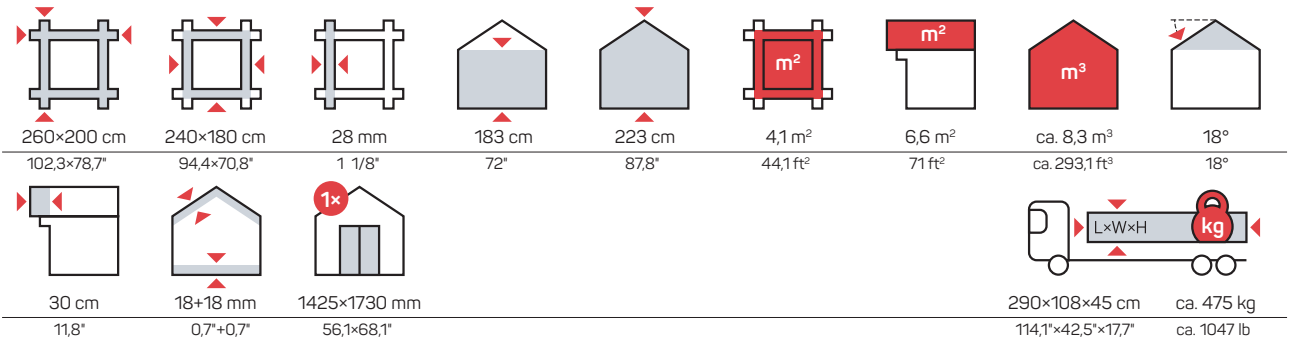

CAROL

Art 122 010