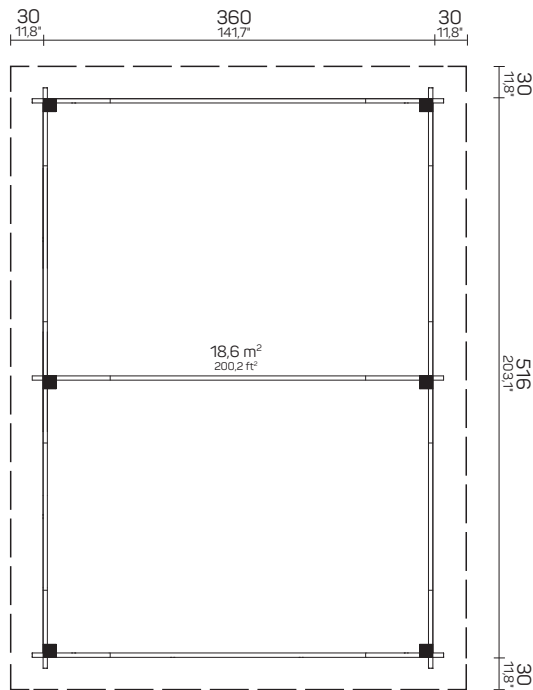

380×536 cm	360×516 cm	40 mm	240 cm	286 cm	18,6 m²	24,4 m²	-	2°	
149,6×211"	141,7×203,1"	1 5/8"	94,4"	112,5"	200,2 ft²	262,6 ft²	-	2°	
20 cm	18 mm							576×108×38 cm	ca. 600 kg
7,8"	0,7"							226,7"×42,5"×14,9"	ca. 1322 lb