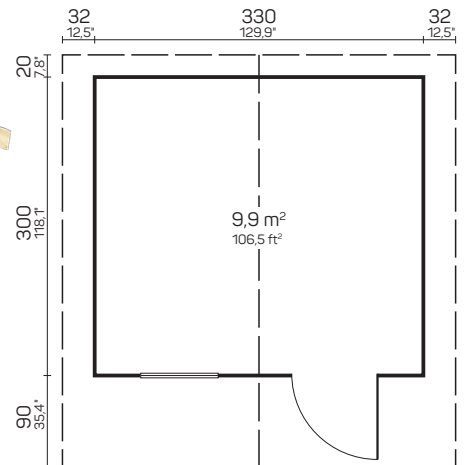

LUGO

Art 111 430

Double Glazed
ISO-Verglasung
Lämpölasit
Isoleriglas