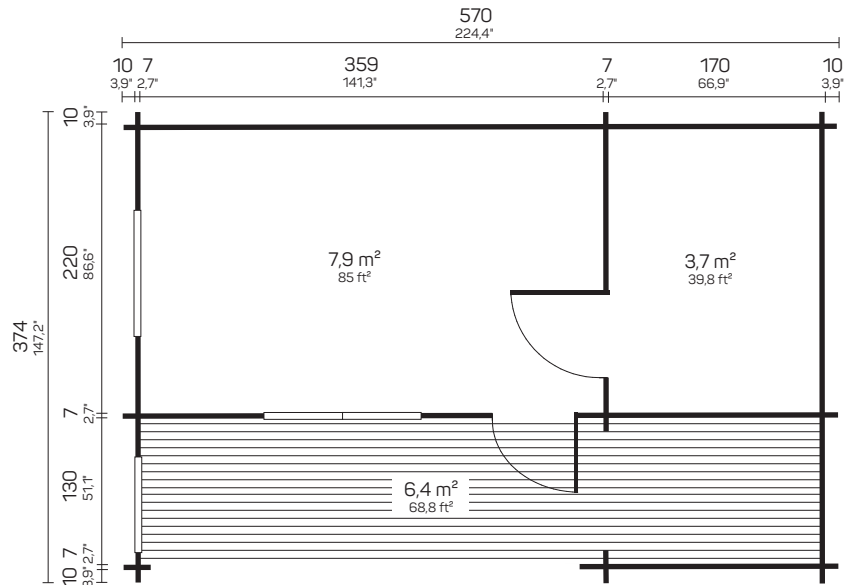

SUVI

Art 111 1106

Double Glazed
ISO-Verglasung
Lämpölasit
Isolerglas

570×254 cm 224,4×100"	550×234 cm 216,5×92,1"	70 mm 2 3/4"	215 cm 84,6"	270 cm 106,2"	13 m² 139,9 ft²	20 m² 215,2 ft²	ca. 32 m³ ca. 1130 ft³	11/10° 11/10°
60 cm 23,6"	18/28 mm 0,7/1,1"	840×1955 mm 33,1×76,9"	690×1955 mm 27,1×76,9"	1530×1890 mm 60,2×74,4"	965×790 mm 37,9×31,1"	765×990 mm 30,1×38,9"	SAUNA ROOM ≈2-3 PERSONS