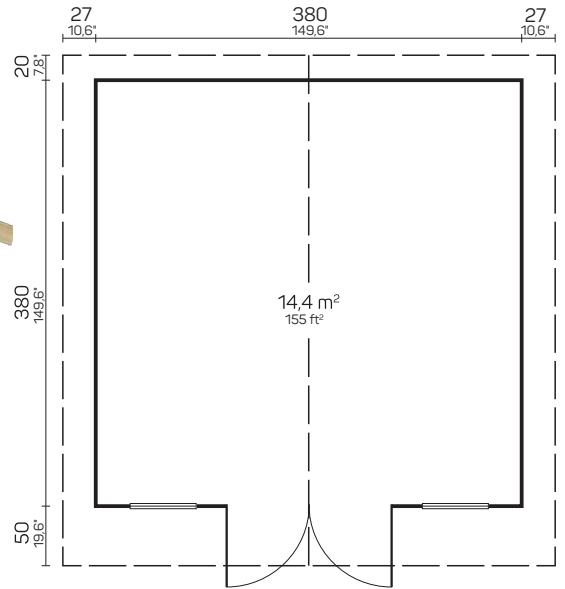

7
packs

AINO

Art 122 060.2

Double Glazed
ISO-Verglasung
Lämpölasit
Isolerglas