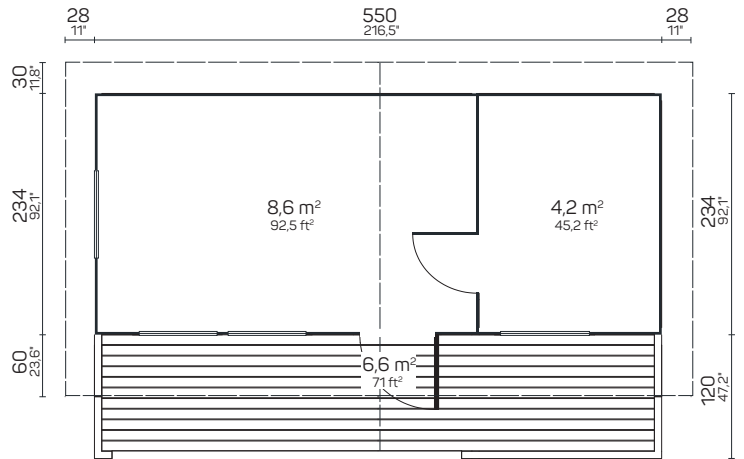

570×254 cm 224,4×100"	550×234 cm 216,5×92,1"	70 mm 2 3/4"	215 cm 84,6"	270 cm 106,2"	13 m² 139,9 ft²	20 m² 215,2 ft²	27 m³ 953,4 ft³	12° 12°
60 cm 23,6"	18/28 mm 0,7"/1,1"	1x 840×1955 mm 33,1×76,9"	1x 690×1955 mm 27,1×76,9"	2x 865×1210 mm 34×47,6"	1x 965×790 mm 37,9×31,1"	1x 965×790 mm 37,9×31,1"	SAUNA ROOM ≈2-3 PERSONS