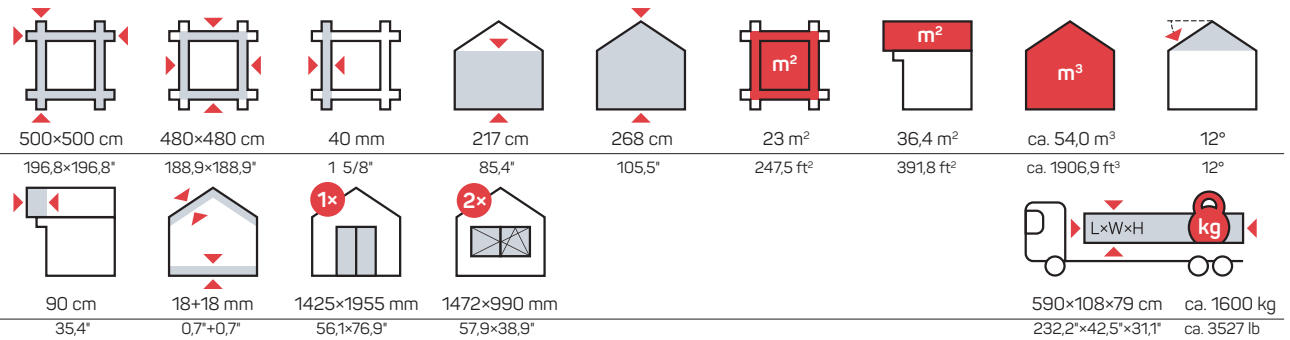

13
packs

ENZO D

Art 122 091.2

Double Glazed
ISO-Verglasung
Lämpölasit
Isolerglas