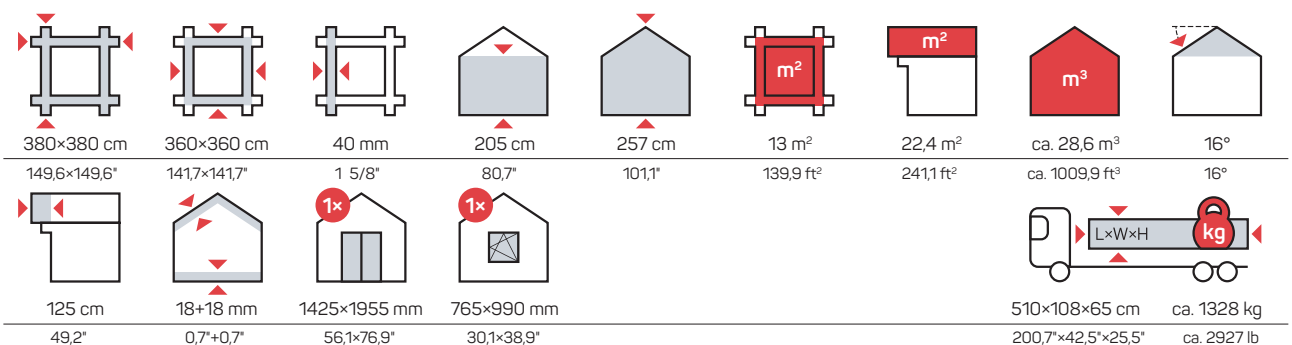

MARI B

Art 122046.2

Double Glazed
ISO-Verglasung
Lämpölasit
Isolerglas