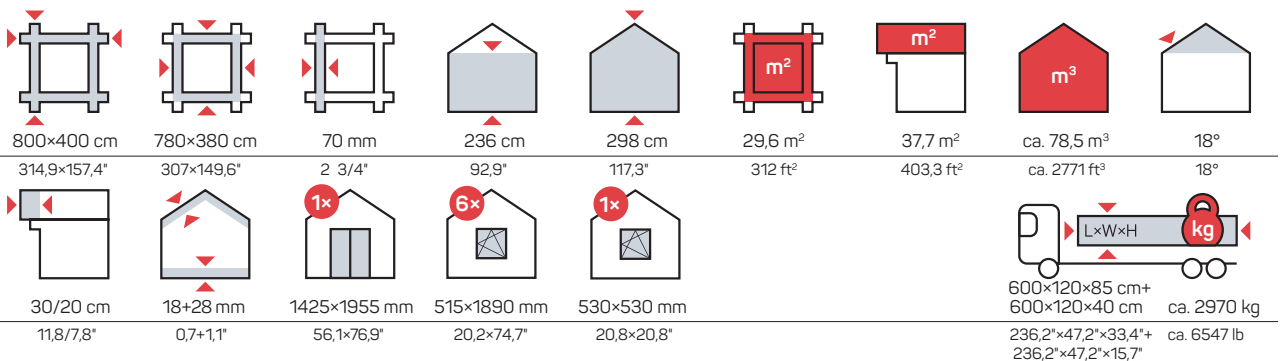

14
packs

FIRENZE A

Art 111 804

Double Glazed
ISO-Verglasung
Lämpölasit
Isolerglas

Premium