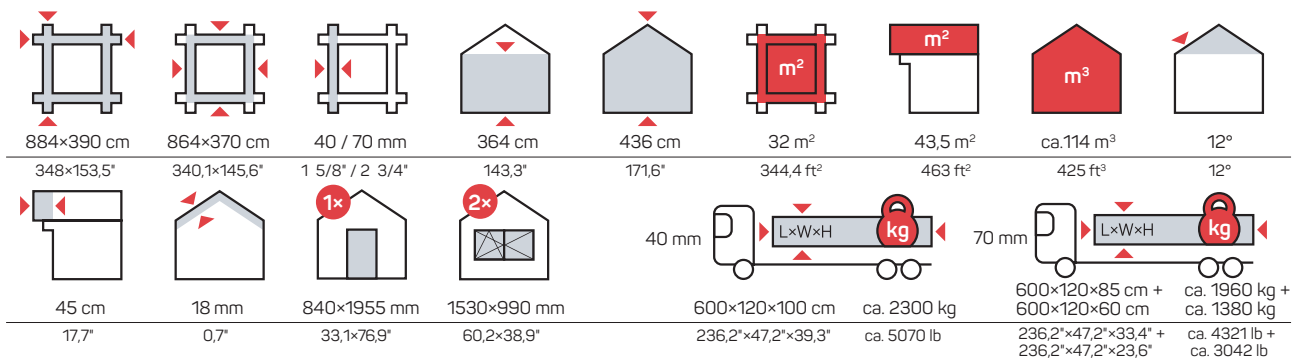

CARAVAN GARAGE

Art 111 784.0 / 111 785.0

Double Glazed
ISO-Verglasung
Lämpglasit
Isolerglas

Garages