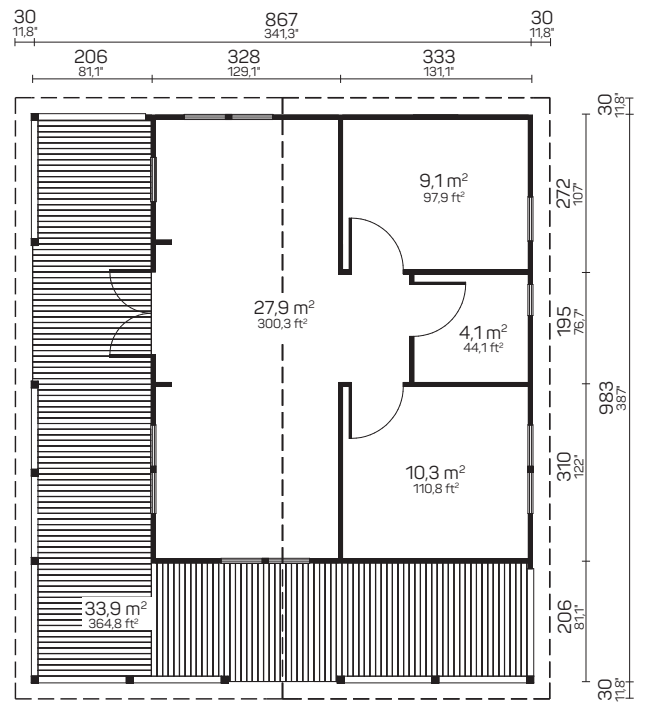

RIOPAS

Art 111701

Double Glazed
ISO-Verglasung
Lämpölasit
Isolerglas

Premium

1003×887 cm	983×867 cm	70 mm	239 cm	359 cm	51,4+33,9=85,3 m²	101 m²	ca. 152,6 m³	15°
394,8×349,2"	387×341,3"	2 3/4"	99,6"	192,9"	553,2+364,8=918,1 ft²	1087,1 ft²	ca. 5389 ft³	15°
236 cm	18 mm	-/18/28 mm	1425×2090 mm	890×2090 mm	1530×990 mm	765×965 mm	530×530 mm	
92,9"	0,7"	-/0,7/1,1"	56,1×82,2"	35×82,2"	60,2×38,9"	30,1×37,9"	20,8×20,8"