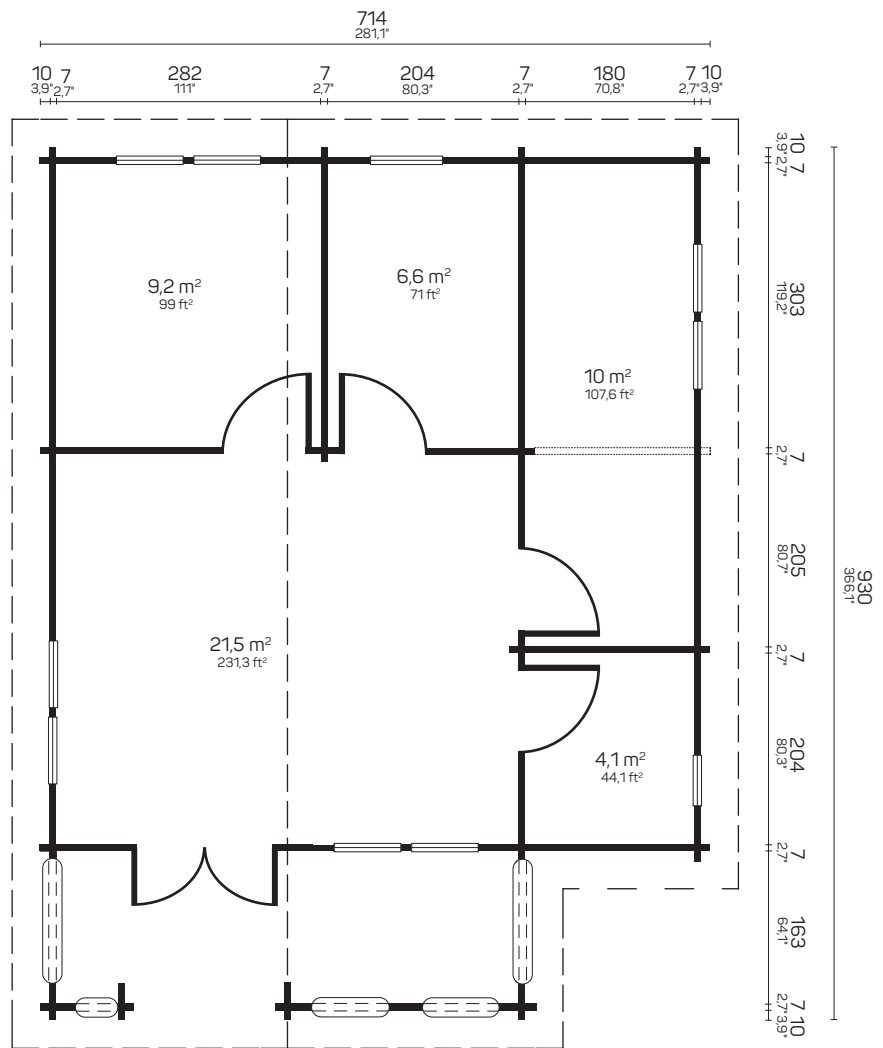

Premium

22
packs

MANZANARES

Art 111710

Double Glazed
ISO-Verglasung
Lämpölasit
Isolerglas

694×910 cm 273,2×358,2"	674×890 cm 265,3×350,3"	70 mm 2 3/4"	228/274 cm 89,7/107,8"	334 cm 131,4"	63,2 m ² 680 ft ²	76 m ² 817,7 ft ²	ca. 77 m ³ ca. 2718 ft ³	14° 14°
30 cm 11,8"	18 mm 0,7"	1425×2090 mm 56,1×82,2"	890×2090 mm 35×82,2"	765×990 mm 30,1×38,9"	530×530 mm 20,8×20,8"	1530×990 mm 60,2×38,9"		