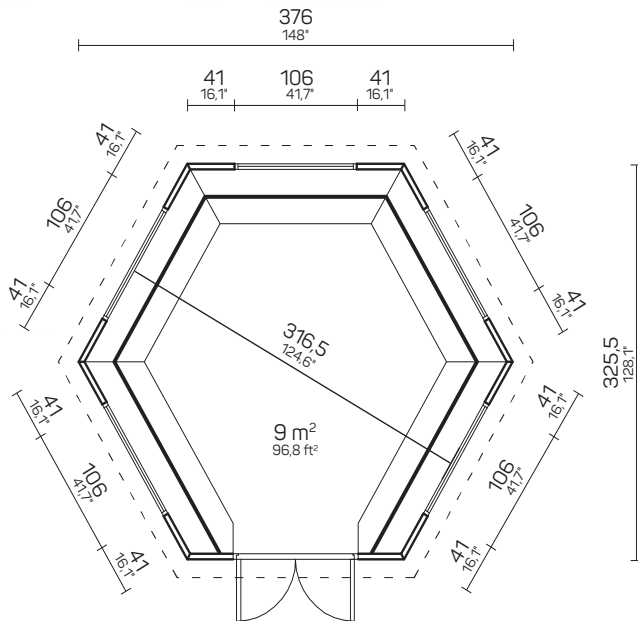

ALBA

Art 116 002

Double Glazed
ISO-Verglasung
Lämpölasit
Isolerglas

325,5×376 cm 128,1×148"	316,5×367 cm 124,6×144,4"	44 mm 1 3/4"	200 cm 78,7"	320 cm 125,9"	9 m² 96,8 ft²	35 cm 13,7"	27 m³ 953,4 ft³	38° 38°
18+28 mm 0,7+1,1" Slatted floor elements	1080×1700 mm 42,5×66,9"	890×1060 mm 35×41,7"	890×1060 mm 35×41,7"	240×120×240 cm 94,4×47,2×94,4"				
				1200 kg 2645 lb