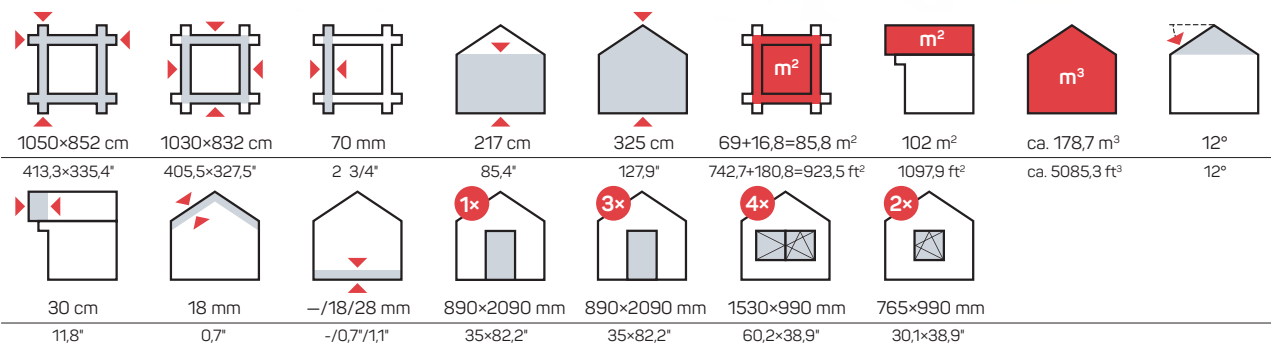

KRISTINA

Art 111729

Double Glazed
ISO-Verglasung
Lämpölasit
Isolerglas