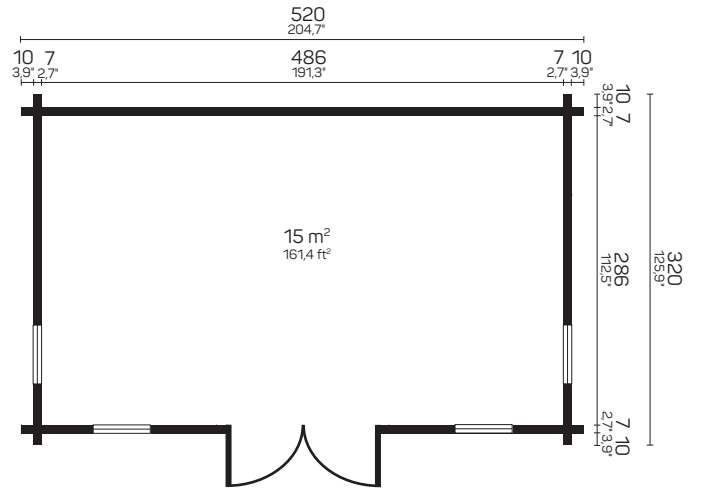

SANDY

Art 111 183

Double Glazed
ISO-Verglasung
Lämpölasit
Isolerglas

520×320 cm 204,7×125,9"	500×300 cm 196,8×118,1"	70 mm 2 3/4"	239 cm 116,5"	295 cm 116,1"	15 m² 161,4 ft²	20 m² 215,2 ft²	ca. 59 m³ ca. 2083 ft³	20°
32/20 cm 12,5/7,8"	18+28 mm 0,7+1,1"	1425×1955 mm 56,1×76,9"	515×1890 mm 20,2×74,4"	570×120×75 cm 224,4×47,2×29,5"				ca. 1700 kg ca. 37478 lb

Premium