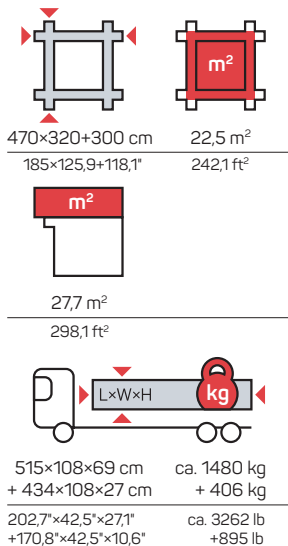

ORIENTAL 4+SD300

Art 122 205.2 / 122 211SD.2.40

Double Glazed
ISO-Verglasung
Lämpölasit
Isolerglas