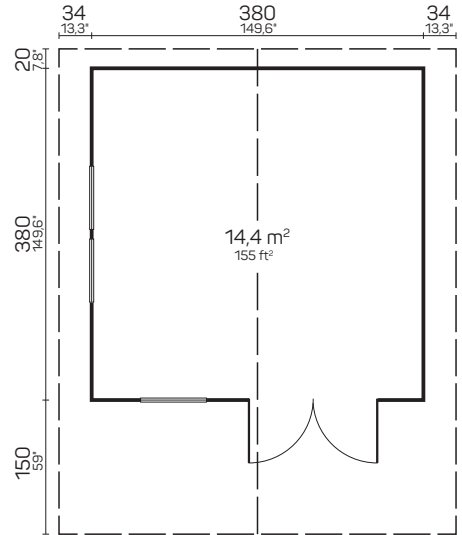

ENZO B

Art 122 088.2