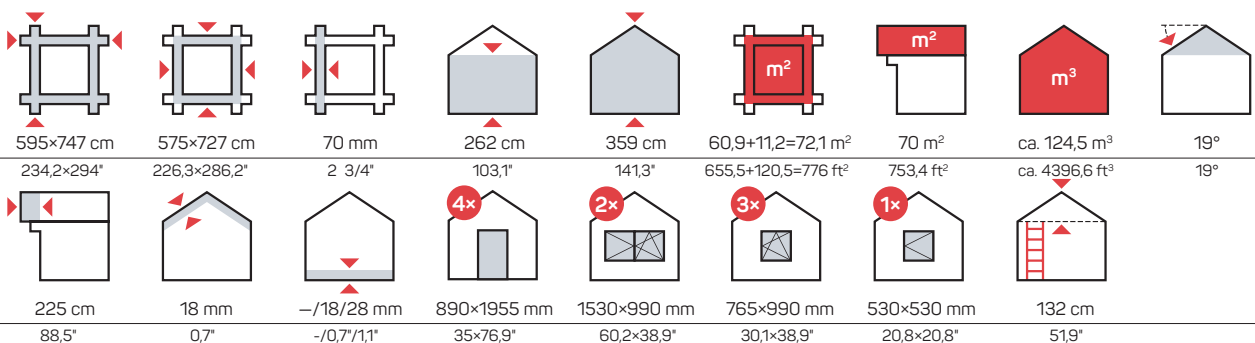

TOLEDO D

Art 111147

Double Glazed
ISO-Verglasung
Lämpölasit
Isolerglas