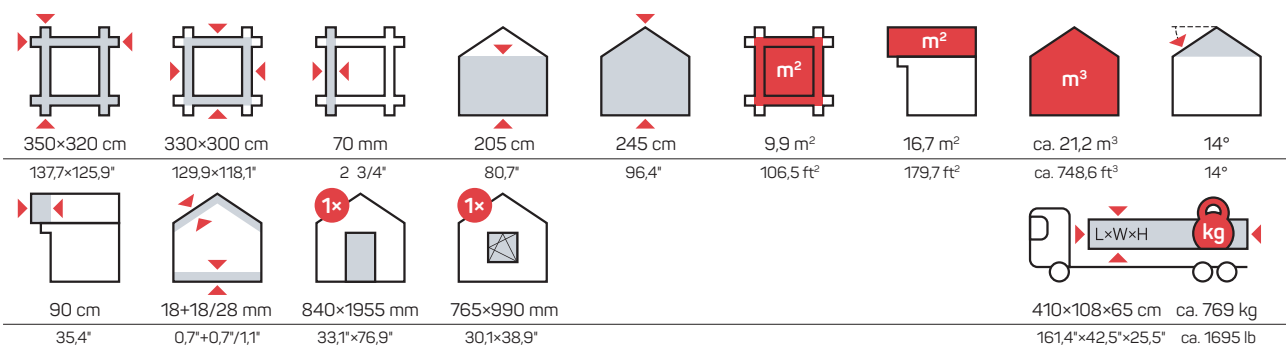

LUGO

Art 111 430

Double Glazed
ISO-Verglasung
Lämpölasit
Isoleriglas