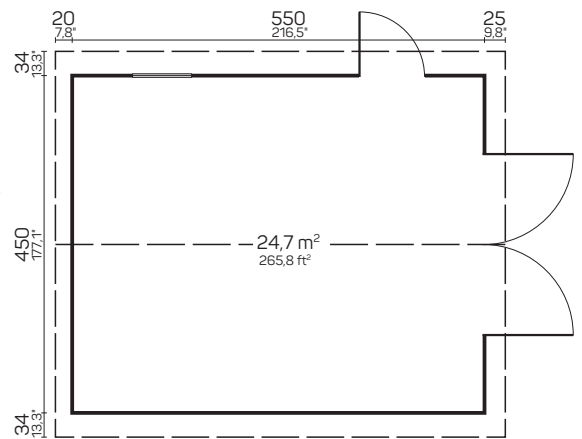

GARAGE B

Art 111056.2

Double Glazed
ISO-Verglasung
Lämpölasit
Isolerlas