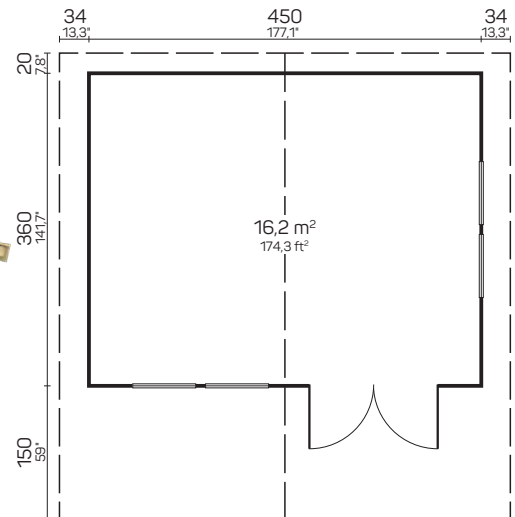

OSLO

Art 111 142

Double Glazed
ISO-Verglasung
Lämpölasit
Isolerglas