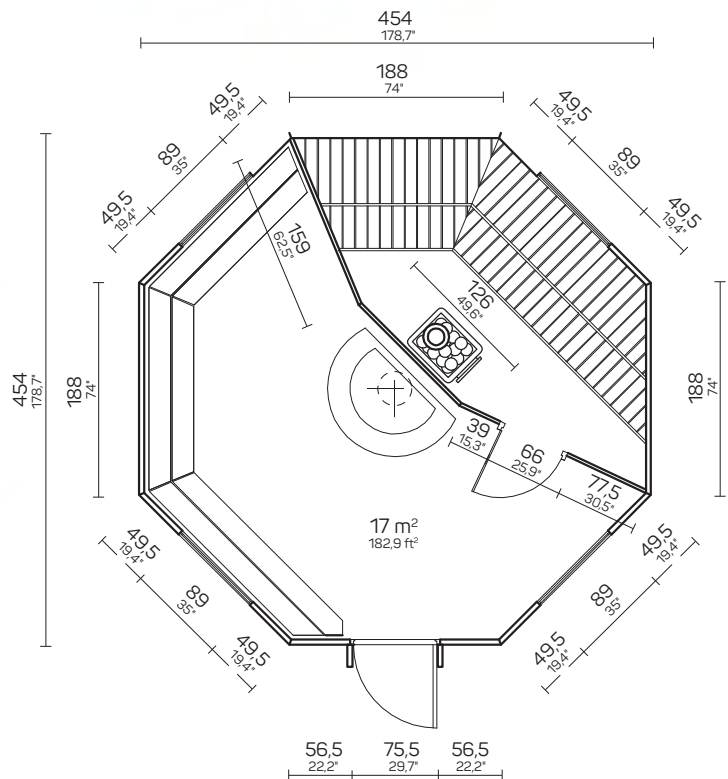

AXEL

Art 117 001

Double Glazed
ISO-Verglasung
Lämpölasit
Isolerglas

454x491,5 cm 178,7x193,5"	445x482,5 cm 175,1x189,9"	44 mm 1 3/4"	150 cm 59"	330 cm 129,9"	17 m² 182,9 ft²	30 cm 11,8"	39 m³ 1377,2 ft³	38° 38°
18+28 mm 0,7+1,1" Full floor	800x1700 mm 31,4x66,9"	890x630 mm 35x24,8"	890x630 mm 35x24,8"					320x120x250 cm 2x 125,9x47,2x98,4" 2x
						1200 kg 2645 lb