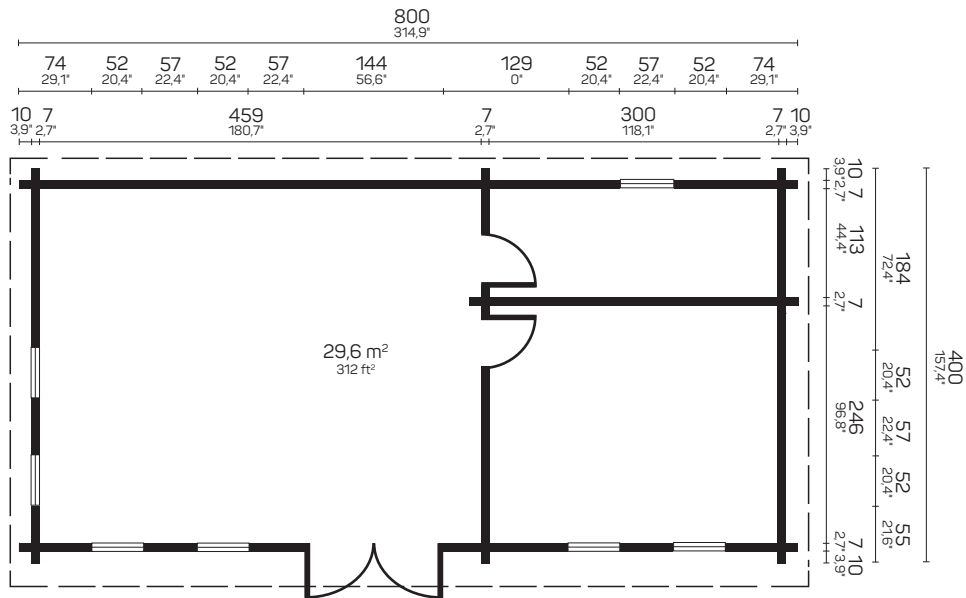

Double Glazed
ISO-Verglasung
Lämpölasit
Isolerlas

Premium

14
packs

FIRENZE C

Art 111 806

Double Glazed
ISO-Verglasung
Lämpölasit
Isolerglass

800×400 cm 314,9×157,4"	780×380 cm 307×149,6"	70 mm 2 3/4"	236 cm 92,9"	298 cm 117,3"	29,6 m ² 312 ft ²	37,7 m ² 403,3 ft ²	ca. 78,5 m ³ ca. 2771 ft ³	18° 18°
30/20 cm 11,8/7,8"	18+28 mm 0,7+1,1"	1x 1425×1955 mm 56,1×76,9"	2x 690×1955 mm 27,1×76,9"	6x 515×1890 mm 20,2×74,7"	1x 530×530 mm 20,8×20,8"	L×W×H 600×120×85 cm+ 600×120×55 cm ca. 3330 kg 236,2"×47,2"×33,4"+ ca. 7341 lb 236,2"×47,2"×21,6"		