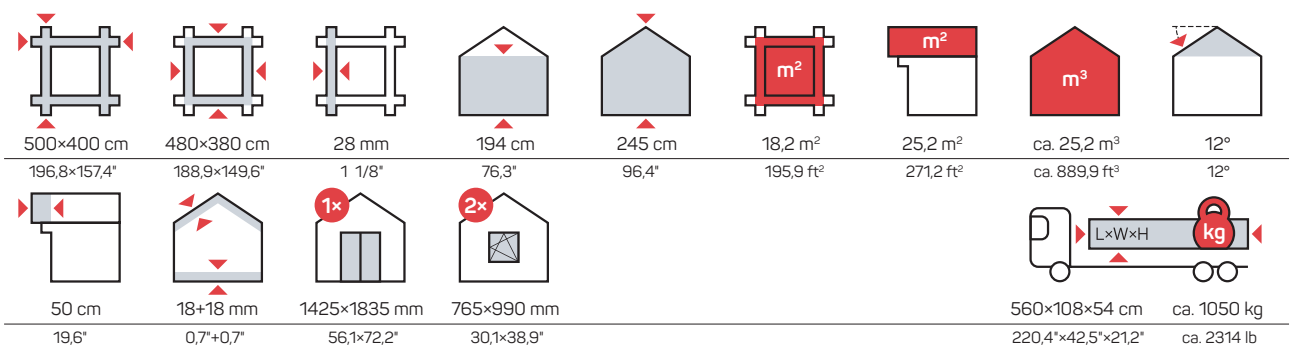

NERVION

Art 122 209

Standard

BIDASOA

Art 122 217

CAROLINE A

Art 122 007.9

320×250 cm	300×230 cm	28 mm	194 cm	234 cm	6,9 m ²	9,9 m ²	ca. 13,9 m ³	15°
125,9×98,4"	118,1×90,5"	1 1/8"	76,3"	92,1"	74,2 ft ²	106,5 ft ²	ca. 490,8 ft ³	15°
20 cm	18+18 mm	840×1835 mm	765×990 mm	360×108×50,5 cm		ca. 609 kg		
7,8"	0,7"+0,7"	33,1×72,2"	30,1×38,9"	141,7"×42,5"×19,8"		ca. 1342 lb		

CAROLINE B

Art 122 008.9

320×290 cm	300×270 cm	28 mm	194 cm	234 cm	8,1 m ²	11,4 m ²	ca. 16,4 m ³	15°
125,9×114,1"	118,1×106,2"	1 1/8"	76,3"	92,1"	87,1 ft ²	122,7 ft ²	ca. 579,1 ft ³	15°
20 cm	18+18 mm	840×1835 mm	765×990 mm	360×108×52,5 cm		ca. 633 kg		
7,8"	0,7"+0,7"	33,1×72,2"	30,1×38,9"	141,7"×42,5"×20,6"		ca. 1395 lb		