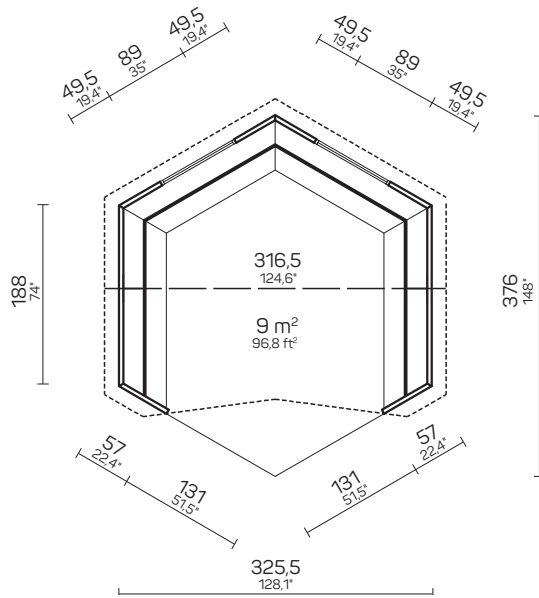

ELSA

Art 115 008

Double Glazed
ISO-Verglasung
Lämpölasit
Isolerglas

325,5×376 cm 128,1×148"	316,5×367 cm 124,6×144,4"	44 mm 1 3/4"	135 cm 53,1"	310 cm 122"	9 m² 96,8 ft²	28 cm 11"	18 m³ 635,6 ft³	45° 45°
18+28 mm 0,7+1,1" Slatted floor elements	890×500 mm 35×19,6"	570×500 mm 22,4×19,6"				240×110×260 cm 94,4×43,3×102,3" 900 kg 1984 lb