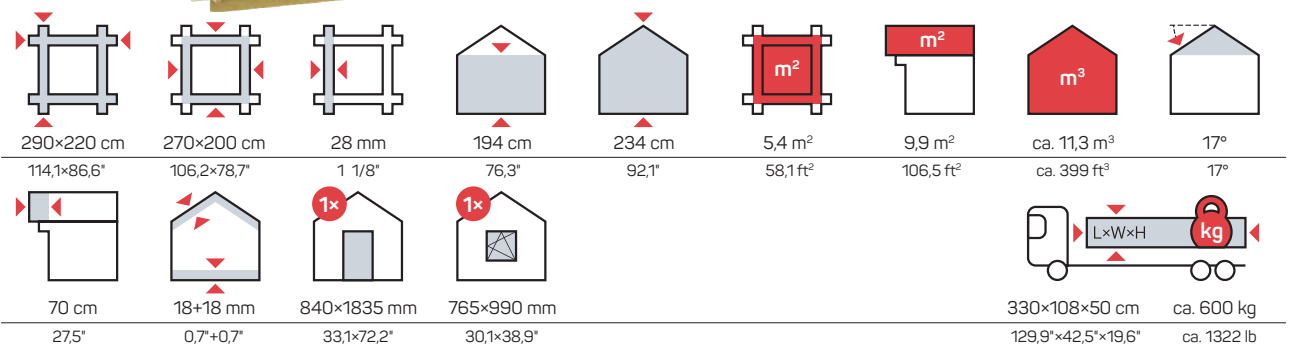

TRONDHEIM

Art 122 206