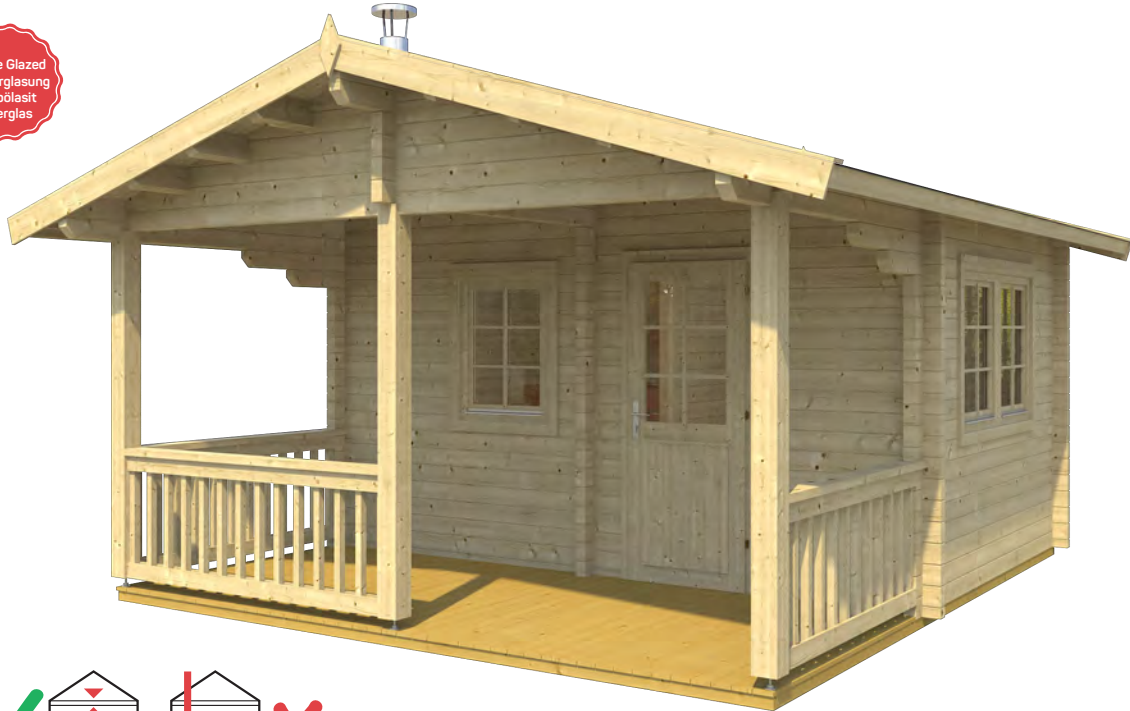

TERVO

Art 111435

Double Glazed
ISO-Verglasung
Lämpölasit
Isolerglas

441×491 cm 173,6×193,3'	421×471 cm 165,7×185,4'	70 mm 2 3/4"	234 cm 92,1'	290 cm 114,1'	20 m² 215,2 ft²	29,2 m² 314,3 ft²	28 m³ 988,8 ft³	17° 17°
227 cm 89,3'	18+ -/28 mm 0,7+/-/1,1"	840×1955 mm 33,1×76,9"	690×1955 mm 27,1×76,9"	1530×990 mm 60,2×38,9"	765×990 mm 30,1×38,9"	SAUNA ROOM ≈3 PERSONS