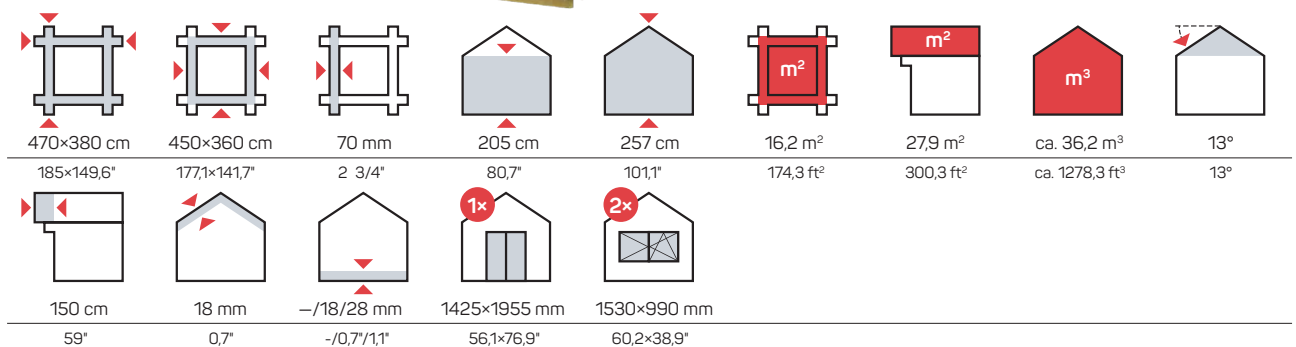

OSLO

Art 111 142

Double Glazed
ISO-Verglasung
Lämpölasit
Isolerglas