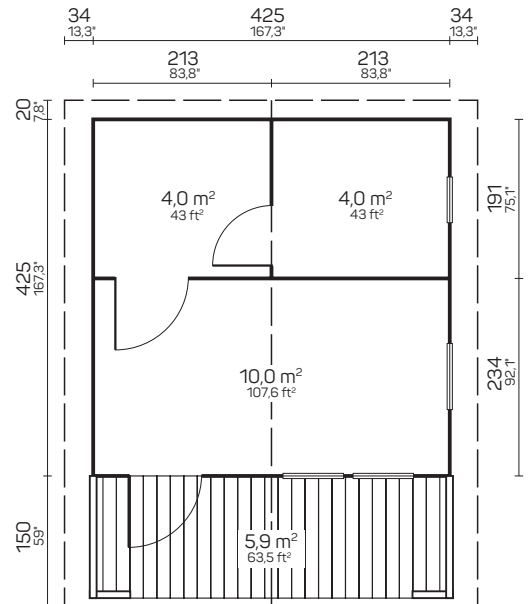

445×445 cm	425×425 cm	70 mm	217 cm	268 cm	23,9 m²	30,0 m²	ca. 41,5 m³	14°
175,1×175,1"	167,3×167,3"	2 3/4"	85,4"	105,5"	257,2 ft²	322,9 ft²	ca. 1465,5 ft³	14°
150 cm	18+ -/28 mm	840×1955 mm	840×1955 mm	690×1955 mm	1530×990 mm	765×990 mm	530×530 mm	SAUNA ROOM ≈3 PERSONS
59"	0,7+/-/1,1"	33,1×76,9"	33,1×76,9"	27,1×76,9"	60,2×38,9"	30,1×38,9"	20,8×20,8"