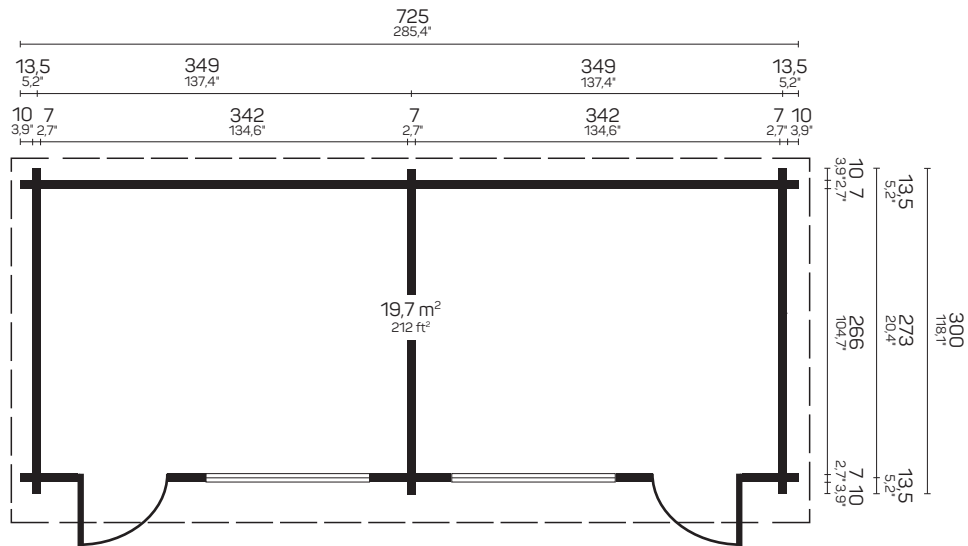

HOLIDAY

Art 111 781

Double Glazed
ISO-Verglasung
Lämpölasit
Isolerglas

300×725 cm
118,1×284,4"

280×705 cm
110,2×227,5"

70 mm
2 3/4"

222 cm
87,4"

262 cm
103,1"

19,7 m²
212 ft²

26,4 m²
282,4 ft²

ca. 47,8 m³
ca. 1659 ft³

16°
16°

30/20 cm
11,8/7,8"

18+28 mm
0,7+1,1"

840×1955 mm
33,1×76,9"

1530×990 mm
60,2×38,9"

470×120×80 cm+
372×120×74 cm
185"×47,2"×31,4"+
146,4"×47,2"×29,19"

ca. 2400 kg
ca. 5291 lb

Premium