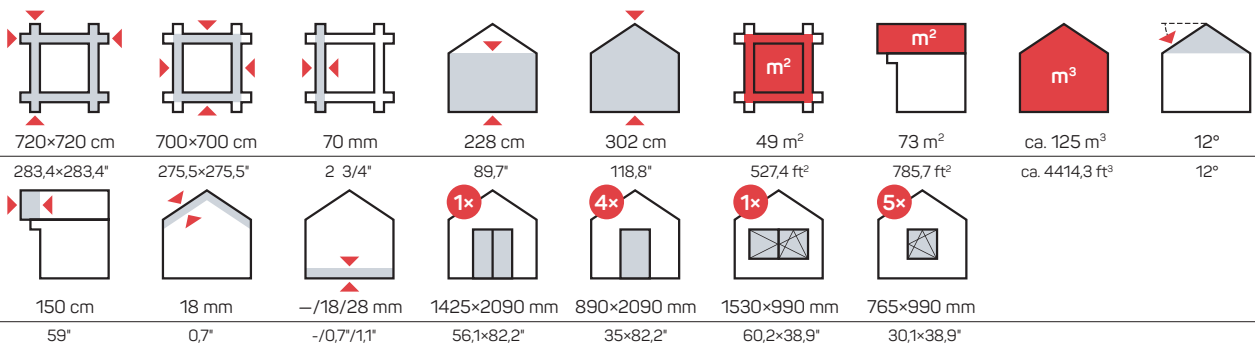

PALMA

Art 111157

Double Glazed
ISO-Verglasung
Lämpölasit
Isolerglas

Premium