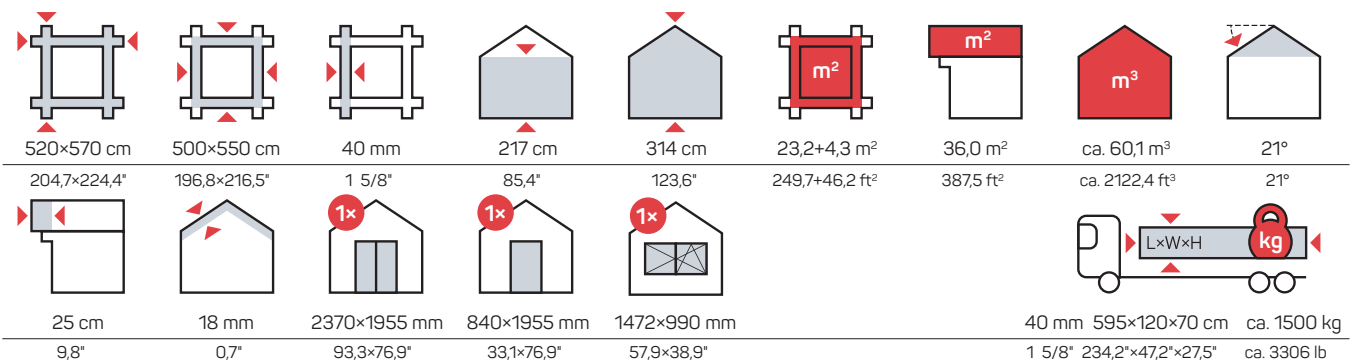

GARAGE OULU

Art 111 104.2

Double Glazed
ISO-Verglasung
Lämpölasit
Isolerglas