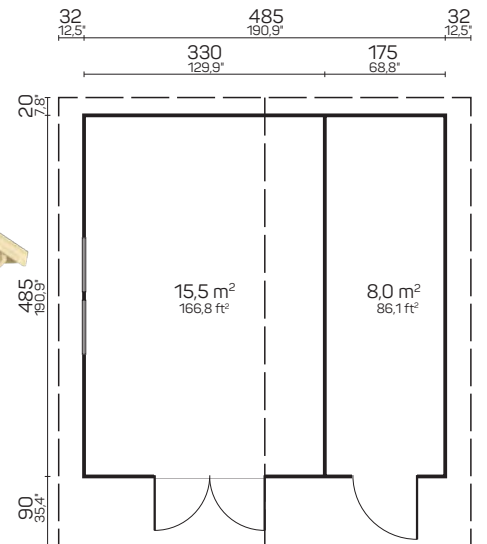

PEDRO F

Art 111903

Double Glazed
ISO-Verglasung
Lämpölasit
Isolerglas