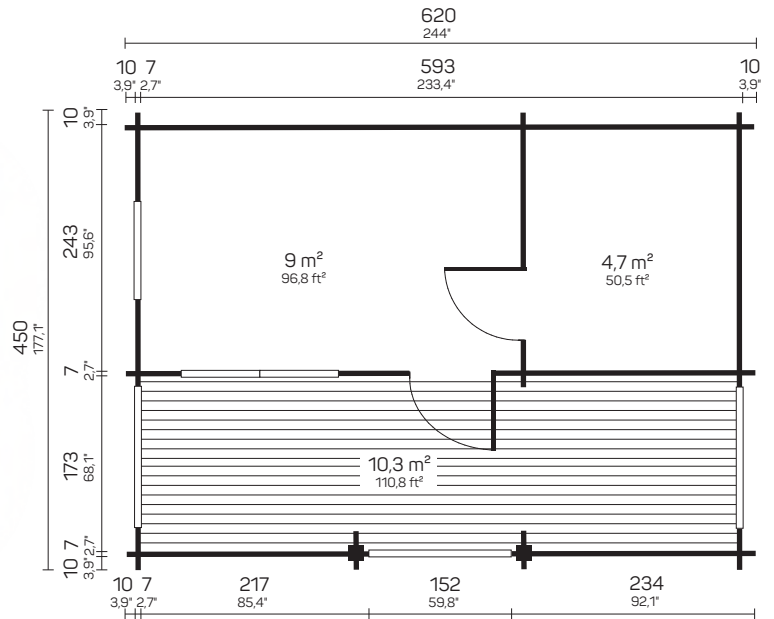

13
packs

KIURU

Art 111 1102

Double Glazed
ISO-Verglasung
Lämpölasit
Isolerglas

620×270 cm	600×250 cm	70 mm	205 cm	275 cm	15 m²	33 m²	ca. 34 m³	11°
224×106,2"	236,2×98,4"	2 3/4"	80,7"	108,2"	161,4 ft²	355,2 ft²	ca. 1200 ft³	11°
150 cm	18/28 mm	840×1955 mm	690×1955 mm	1530×1890 mm	965×790 mm	SAUNA ROOM		
59"	0,7'/1,1"	33,1×76,9"	27,1×76,9"	60,2×74,4"	37,9×31,1"	≈3 PERSONS