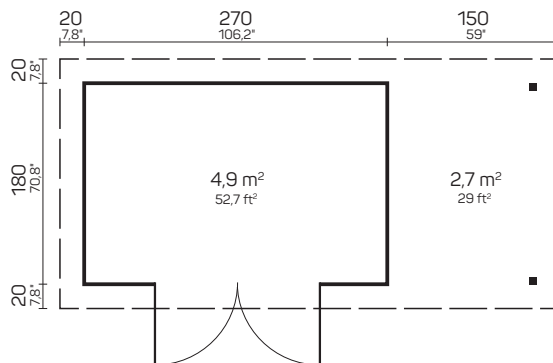

BRITTA C

Art 122 003.9

Standard

COLORADO

Art 122082

VICTORIA B

Art 122 016

300×300 cm	280×280 cm	28 mm	221 cm	283 cm	7,3 m ²	11,2 m ²	ca. 17,1 m ³	22°
118,1×118,1"	110,2×110,2"	1 1/8"	87"	111,4"	78,5 ft ²	120,5 ft ²	ca. 603,8 ft ³	22°
20 cm	18+18 mm	1425×1900 mm	865×1210 mm	325×108×61/69 cm		ca. 725/798 kg		
7,8"	0,7"+0,7"	56,1×74,8"	34×47,6"	127,9"×42,5"×24/27,1"		ca. 1598/1759 lb		

NEVADA

Art 122100

355×294 cm	335×274 cm	28 mm	188/222 cm	225 cm	9,2 m ²	12,5 m ²	ca. 18,1 m ³	7°
139,7×115,7"	131,8×107,8"	1 1/8"	74/87,4"	88,5"	99 ft ²	134,5 ft ²	ca. 639,1 ft ³	7°
30 cm	18+18 mm	1425×1955 mm	915×420 mm	380×108×51 cm		ca. 642 kg		
11,8"	0,7"+0,7"	56,1×76,9"	36×16,5"	149,6"×42,5"×20"		ca. 1415 lb		

GLORIA A

Art 122 005

GLORIA A+SD150

Art 122005 / 122 212

GLORIA D

Art 122 023

290×290 cm 114,1×114,1"	270×270 cm 106,2×106,2"	28 mm 1 1/8"	188/211 cm 74/83"	217 cm 85,4"	7,3 m ² 78,5 ft ²	9,9 m ² 106,5 ft ²	ca. 13,9 m ³ ca. 490,8 ft ³	5° 5°
20 cm 7,8"	18+18 mm 0,7"+0,7"	1425×1955 mm 56,1×76,9"					312×108×50 cm 122,8"×42,5"×19,6"	ca. 565 kg ca. 1245 lb

GLORIA D+SD150

Art 122 023 / 122 212

290×290+150 cm 114,1×114,1+59"	11,3 m ² 121,6 ft ²
14 m ² 150,6 ft ²	
312×108×52 cm + 312×54×20 cm	ca. 565 kg + 80 kg
122,8"×42,5"×20,4" +122,8"×21,2"×7,8"	ca. 1245 lb +176 lb