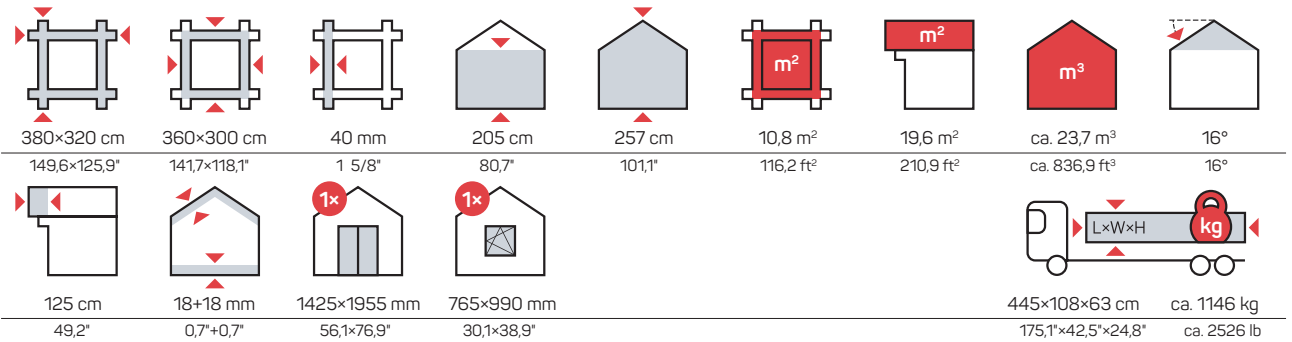

MARI A

Art 122045.2

Double Glazed
ISO-Verglasung
Lämpölasit
Isolerglas