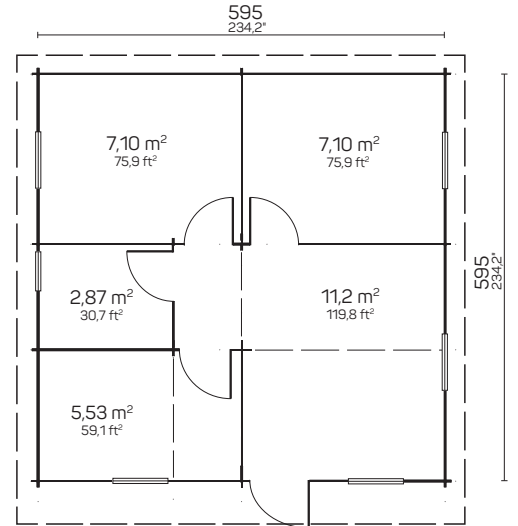

SELLA

Art 122 026.25

595×595 cm 234,2×234,2'	581×581 cm 228,7×228,7'	40 mm 1 5/8"	217 cm 85,4"	277 cm 109"	33,8 m² 361,6 ft²	41,8 m² 447,2 ft²	81,7 m³ 2884 ft³	12° 12°
57 cm 22,4"	18+18 mm 0,7'+0,7'	840×1955 mm 33,1×76,9"	690×1955 mm 27,1×76,9"	765×990 mm 30,1×38,9"	530×530 mm 20,8×20,8"