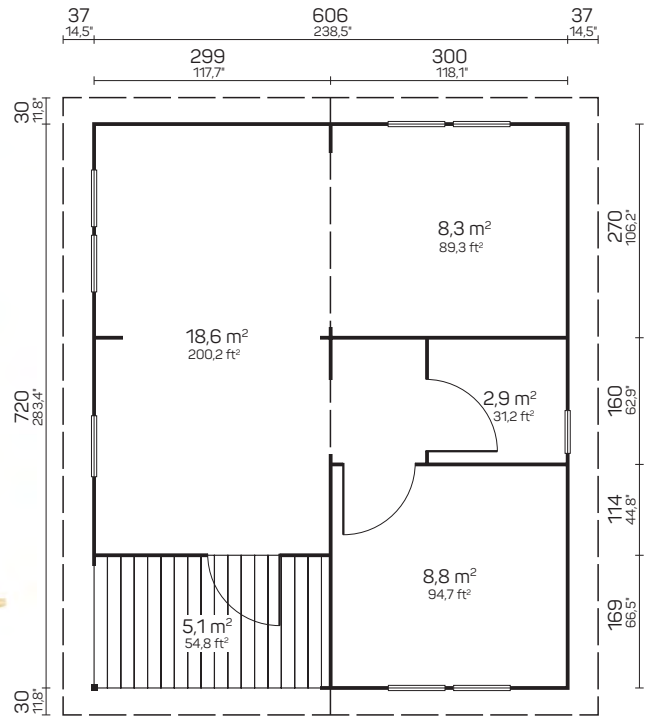

ARLANZON A

Art 111708

Double Glazed
ISO-Verglasung
Lämpölasit
Isolerglas

626×740 cm 246,4×291,3"	606×720 cm 238,5×283,4"	70 mm 2 3/4"	217 cm 85,4"	314 cm 123,6"	38,5+5,1=43,6 m² 414,4+54,8+469,3 ft²	53 m² 570,4 ft²	ca. 97,7 m³ ca. 3450,2 ft³	18° 18°
30 cm 11,8"	18 mm 0,7"	-/18/28 mm -/0,7"/1,1"	890×2090 mm 35×82,2"	890×2090 mm 35×82,2"	1530×990 mm 60,2×38,9"	765×990 mm 30,1×38,9"	530×530 mm 20,8×20,8"