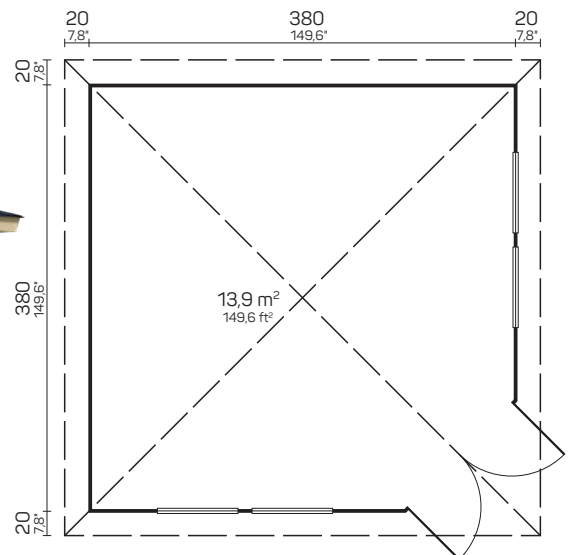

VICTORIA C

Art 122 413.2

400×400 cm	380×380 cm	40 mm	217 cm	288 cm	13,9 m²	19,6 m²	ca. 32,3 m³	22°	
157,4×157,4"	149,6×149,6"	1 5/8"	85,4"	113,3"	149,6 ft²	210,9 ft²	ca. 1140,6 ft³	22°	
20 cm	18+18 mm	1425×1900 mm	1530×1560 mm						L×W×H kg
7,8"	0,7"+0,7"	56,1×74,8"	60,2×61,4"						425×108×71 cm ca. 1172 kg
									167,3"×42,5"×27,9" ca. 2583 lb