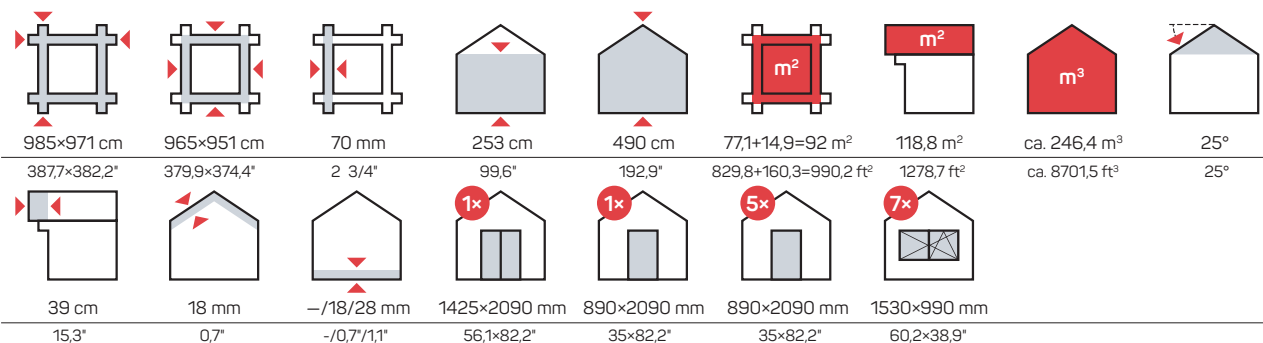

VIGO

Art 111727

Double Glazed
ISO-Verglasung
Lämpölasit
Isolerglas