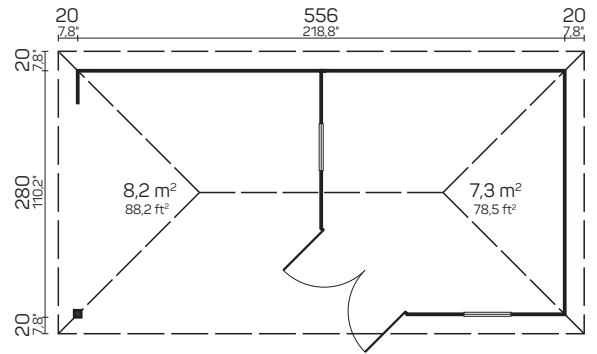

RAMSI

Art 122 027

Standard

475×475 cm 187×187"	455×455 cm 179,1×179,1"	28 mm 1 1/8"	205 cm 80,7"	279 cm 109,8"	20,7 m ² 222,8 ft ²	30 m ² 322,9 ft ²	ca. 54,2 m ³ ca. 1913,2 ft ³	13° 13°
90 cm 35,4"	18+18 mm 0,7+0,7"	1425×1955 mm 56,1×76,9"	690×1955 mm 27,1×76,9"	1530×990 mm 60,2×38,9"	530×530 mm 20,8×20,8"	580×108×66 cm 228,3"×42,5"×25,9"	ca. 1282 kg ca. 2826 lb	

IBIZA

Art 122 405

ISO Standard+

400x400 cm	380x380 cm	40 mm	228 cm	288 cm	14,4 m ²	26 m ²	-	22°
157,4x157,4"	149,6x149,6"	1 5/8"	89,7"	113,3"	155 ft ²	279,8 ft ²	-	22°
30 cm	18 mm						444x108x45 csemioonn	ca. 770 kg
11,8"	0,7"						174,8"x42,5"x17,7"	ca. 1697 lb

CATANIA

Art 122 038.2

576x300 cm	556x280 cm	40 mm	228 cm	284 cm	15,5 m ²	25,6 m ²	ca. 18,0 m ³	22°
226,7x118,1"	218,8x110,2"	1 5/8"	89,7"	111,8"	166,8 ft ²	275,5 ft ²	ca. 635,6 ft ³	22°
20 cm	18+18 mm	1x	2x				600x108x52 cm	ca. 1100 kg
7,8"	0,7"+0,7"	56,1x74,8"	43,3x53,7"				236,2"x42,5"x20,4"	ca. 2425 lb

VENEZIA

Art 122 039.2

Double Glazed
ISO-Verglasung
Lämpölasit
Isolerglas

576×300 cm	556×280 cm	40 mm	228 cm	284 cm	15,5 m ²	25,6 m ²	ca. 18 m ³	22°
226,7×118,1"	218,8×110,2"	1 5/8"	89,7"	111,8"	166,8 ft ²	275,5 ft ²	ca. 635,6 ft ³	22°
20 cm	18+18 mm	1425×1900 mm	515×1890 mm				600×108×48 cm	ca. 1100 kg
7,8"	0,7"+0,7"	56,1×74,8"	20,2×74,7"				236,2"×42,5"×18,8"	ca. 2425 lb