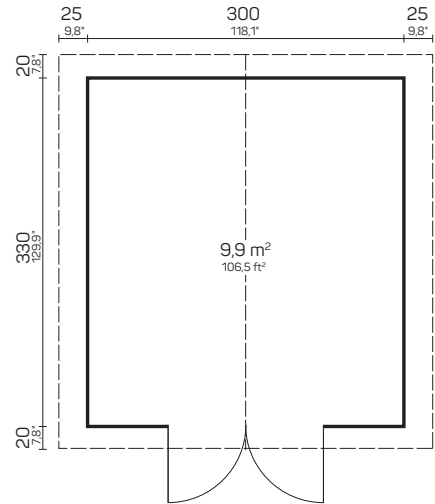

NERVION

Art 122 209

Standard

BIDASOA

Art 122 217

CAROLINE A

Art 122 007.9

320×250 cm	300×230 cm	28 mm	194 cm	234 cm	6,9 m ²	9,9 m ²	ca. 13,9 m ³	15°
125,9×98,4"	118,1×90,5"	1 1/8"	76,3"	92,1"	74,2 ft ²	106,5 ft ²	ca. 490,8 ft ³	15°
20 cm	18+18 mm	840×1835 mm	765×990 mm	360×108×50,5 cm		ca. 609 kg		
7,8"	0,7"+0,7"	33,1×72,2"	30,1×38,9"	141,7"×42,5"×19,8"		ca. 1342 lb		

CAROLINE B

Art 122 008.9

320×290 cm	300×270 cm	28 mm	194 cm	234 cm	8,1 m ²	11,4 m ²	ca. 16,4 m ³	15°
125,9×114,1"	118,1×106,2"	1 1/8"	76,3"	92,1"	87,1 ft ²	122,7 ft ²	ca. 579,1 ft ³	15°
20 cm	18+18 mm	840×1835 mm	765×990 mm	360×108×52,5 cm		ca. 633 kg		
7,8"	0,7"+0,7"	33,1×72,2"	30,1×38,9"	141,7"×42,5"×20,6"		ca. 1395 lb		

BRITTA C

Art 122 003.9

Standard

COLORADO

Art 122082

VICTORIA B

Art 122 016

300×300 cm	280×280 cm	28 mm	221 cm	283 cm	7,3 m ²	11,2 m ²	ca. 17,1 m ³	22°
118,1×118,1"	110,2×110,2"	1 1/8"	87"	111,4"	78,5 ft ²	120,5 ft ²	ca. 603,8 ft ³	22°
20 cm	18+18 mm	1425×1900 mm	865×1210 mm	325×108×61/69 cm		ca. 725/798 kg		
7,8"	0,7"+0,7"	56,1×74,8"	34×47,6"	127,9"×42,5"×24/27,1"		ca. 1598/1759 lb		

GLORIA A

Art 122 005

GLORIA A+SD150

Art 122005 / 122 212

GLORIA D

Art 122 023

290×290 cm 114,1×114,1"	270×270 cm 106,2×106,2"	28 mm 1 1/8"	188/211 cm 74/83"	217 cm 85,4"	7,3 m ² 78,5 ft ²	9,9 m ² 106,5 ft ²	ca. 13,9 m ³ ca. 490,8 ft ³	5° 5°
20 cm 7,8"	18+18 mm 0,7"+0,7"	1425×1955 mm 56,1×76,9"					312×108×50 cm 122,8"×42,5"×19,6"	ca. 565 kg ca. 1245 lb