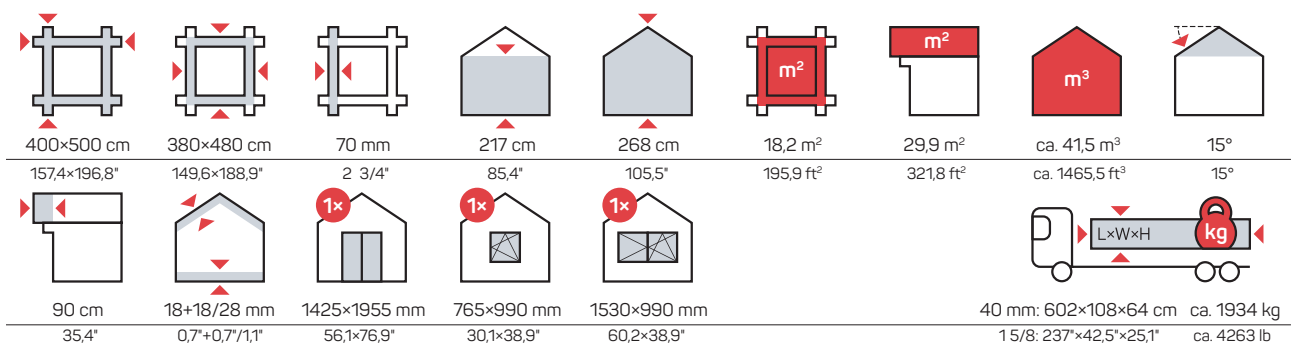

ENZO C/1

Art 111136

Double Glazed
ISO-Verglasung
Lämpölasit
Isolerglas