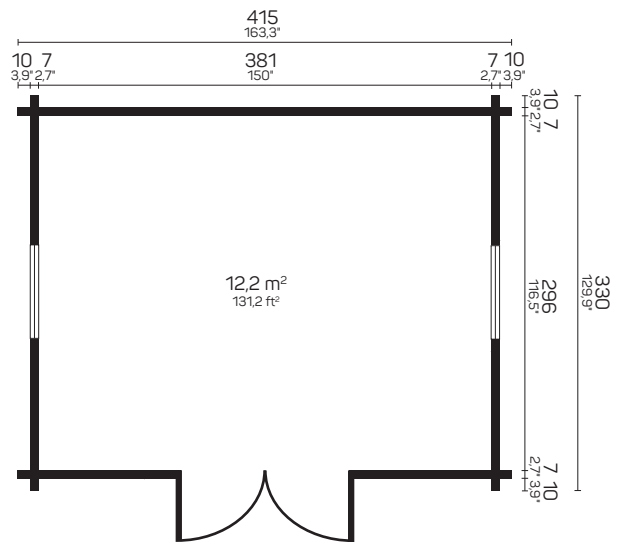

BALERMA B

Art 111 185

Double Glazed
ISO-Verglasung
Lämpölasit
Isolerlas

415×330 cm 163,3×129,9"	310×395 cm 122×155,5"	70 mm 2 3/4"	230 cm 90,5"	272 cm 107"	12,2 m² 131,2 ft²	18,8 m² 202,2 ft²	ca. 51,2 m³ ca. 1801 ft³	14° 14°
40/40 cm 15,7/15,7"	18+28 mm 0,7+1,1"	1425×1955 mm 56,1×76,9"	765×990 mm 30,1×38,9"				600×120×65 cm 236,2"×47,2"×25,5"	ca. 1400 kg ca. 3086 lb