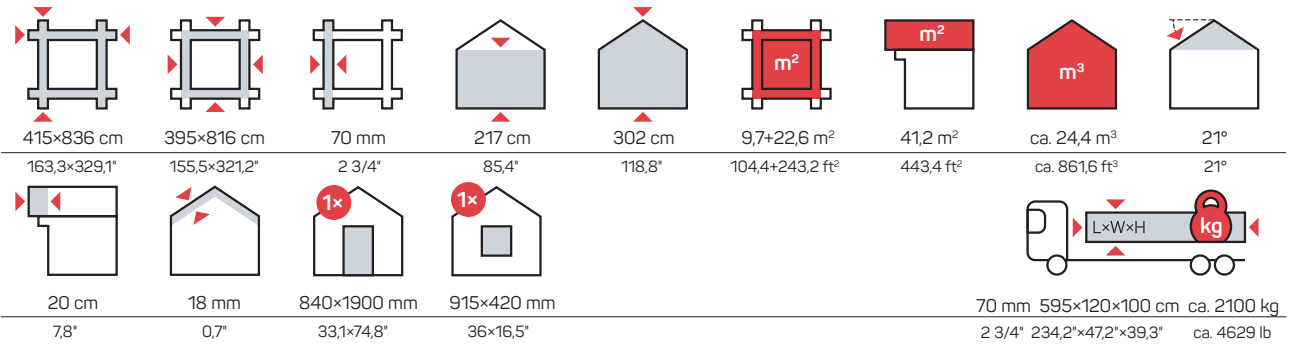

15
packs

GARAGE RAUMA

Art 111 105.2 / 111 759

Double Glazed
ISO-Verglasung
Lämpölasit
Isolerglas