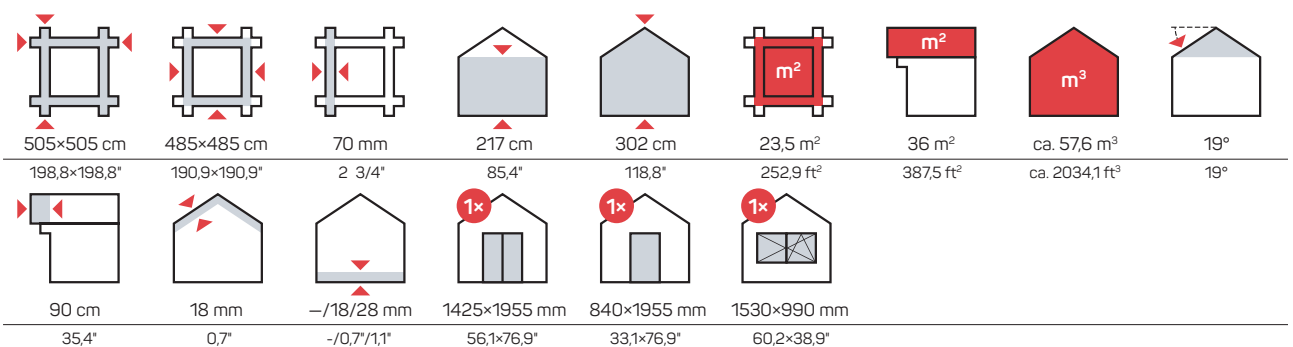

PEDRO F

Art 111903

Double Glazed
ISO-Verglasung
Lämpölasit
Isolerglas