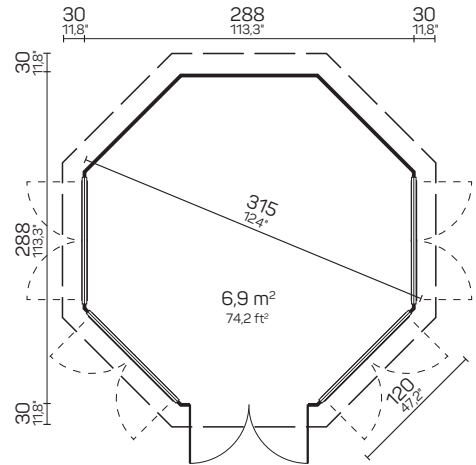

LOUISE 4F

Art 122 420.2

315 cm	300 cm	40 mm	218 cm	310 cm	6,5 m²	12,1 m²	ca. 16,1 m³	32°	
124'	118,1'	1 5/8"	85,8"	122"	69,9 ft²	130,2 ft²	ca. 568,5 ft³	32°	
30 cm	18+18 mm	1100×1880 mm	1100×1365 mm						295×108×61 cm +208×76×54 cm
11,8"	0,7"×0,7"	43,3×46,4"	43,3×53,7"						ca. 730 kg ca. 1609 lb
									116,1"×42,5"×24" 81,8"×29,9"×21,2"