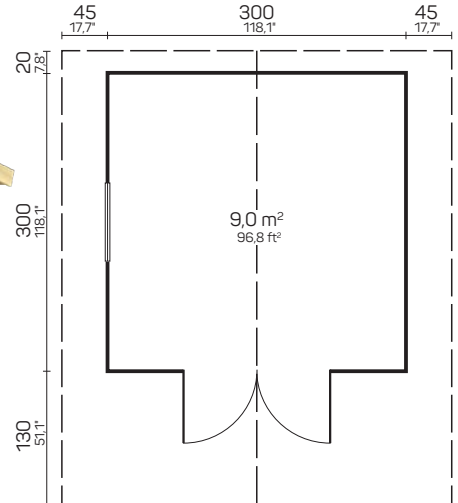

SANDRA B

Art 122 053.2

Double Glazed
ISO-Verglasung
Lämpölasit
Isoerglas