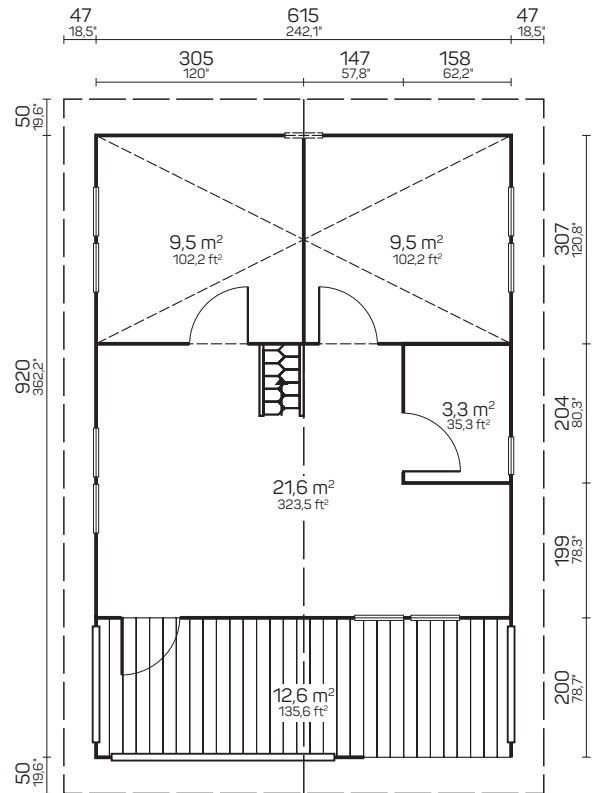

EUROPA

Art 111730

Double Glazed
ISO-Verglasung
Lämpölasit
Isoleriglas

635×940 cm	615×920 cm	70 mm	251 cm	428 cm	56,5+19=75,5 m²	84 m²	ca. 143,7 m³	30°
250×370"	241,7×363,2"	2 3/4"	98,8"	168,5"	608,1+204,5=812,6 ft²	904,1 ft²	ca. 5074,7 ft³	30°
250 cm	18 mm	-/18/28 mm	840×1955 mm	840×1955 mm	1530×990 mm	530×530 mm	195 cm	
98,4"	0,7"	-/0,7"/1,1"	33,1×76,9"	33,1×76,9"	60,2×38,9"	20,8×20,8"	76,7"	

Premium