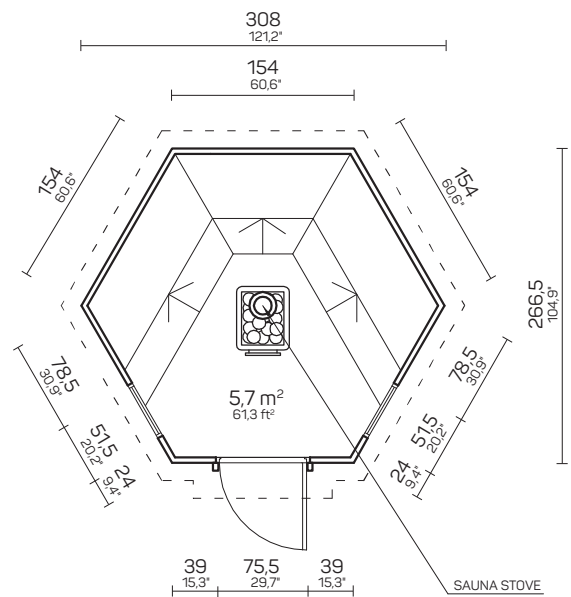

HANNA

Art 117 002

Double Glazed
ISO-Verglasung
Lämpölasit
Isoleriglas

266,5×308 cm 104,9×212,2"	257,5×299 cm 101,3×117,7"	44 mm 1 3/4"	150 cm 59"	265 cm 104,3"	6 m ² 64,5 ft ²	28 cm 11"	13 m ³ 459 ft ³	45°
18+18 mm 0,7+0,7" Full floor	800×1500 mm 314×59"	570×500 mm 22,4×19,6"				240×140×260 cm 94,4×55,1×102,3" 1300 kg 2866 lb		