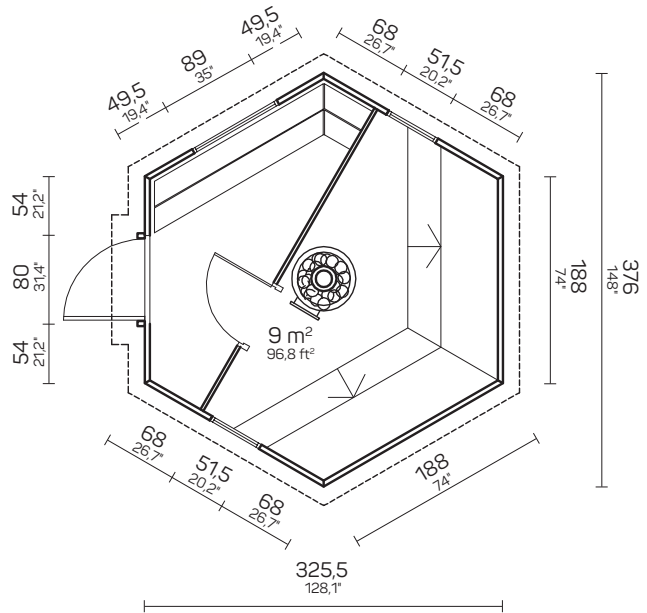

KRIS

Art 117 003

Double Glazed
ISO-Verglasung
Lämpölasit
Isolerglas

325,5×376 cm 128,1×148"	316,5×367 cm 124,6×144,4"	44 mm 1 3/4"	150 cm 59"	310 cm 122"	9 m² 96,8 ft²	30 cm 11,8"	20 m³ 706,2 ft³	45° 45°
18+18 mm 0,7+0,7" Full floor	800×1500 mm 31,4×59"	890×500 mm 35×19,6"	570×500 mm 22,4×19,6"				240×150×260 cm 94,4×59×102,3"	1500 kg 3306 lb

Grillhouses