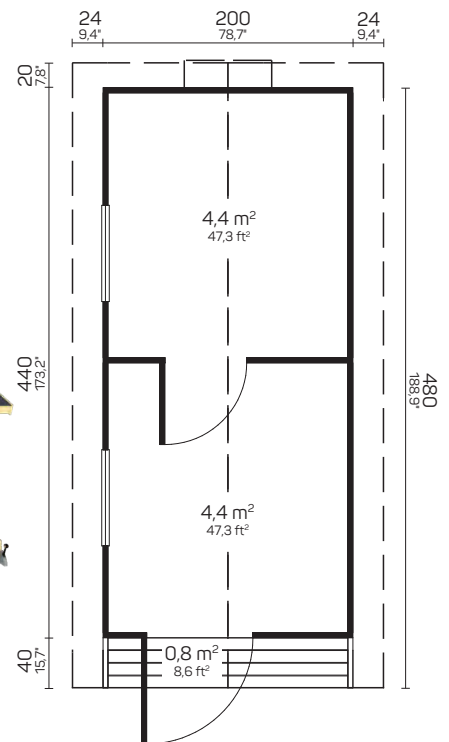

SAUNA ON WHEELS MAXI

Art 111 967V

200×480 cm 78,7×188,9"	13"	40 mm 1 5/8"	188 cm 74"	244 cm 96"	9,6 m² 103,3 ft²	13,6 m² 146,3 ft²	17,2 m³ 607,1 ft³	22,5° 22,5°
40 cm 15,7"	18+28 mm 0,7+1,1"	840×1900 mm 33×74,8"	690×1915 mm 27,1×75,38"	770×990 mm 30,3×38,9"	SAUNA ROOM ≈3 PERSONS	1900 kg 4188 lb