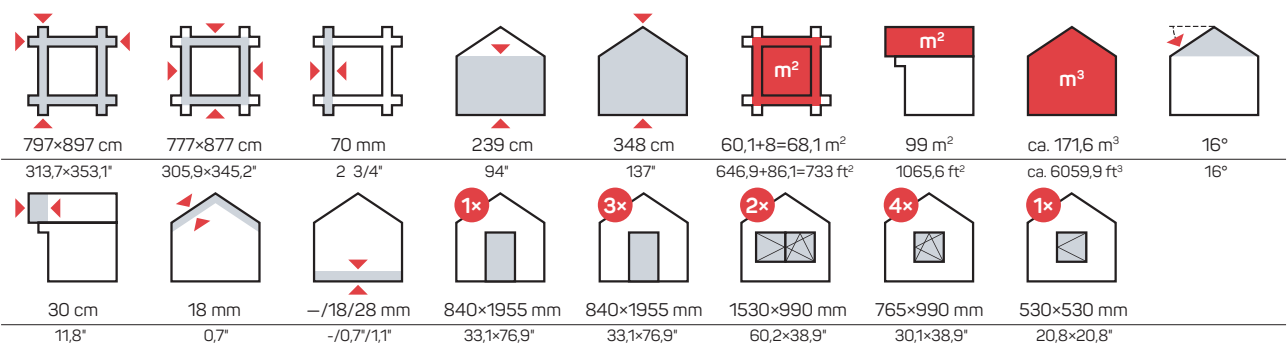

RIGA

Art 111713

Double Glazed
ISO-Verglasung
Lämpölasit
Isolerlas