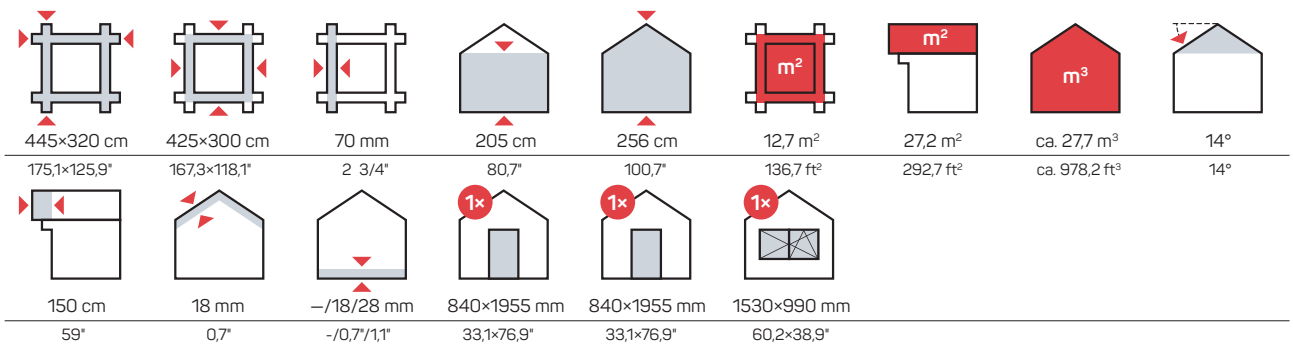

PEDRO A

Art 111720

Double Glazed
ISO-Verglasung
Lämpölasit
Isolerglas