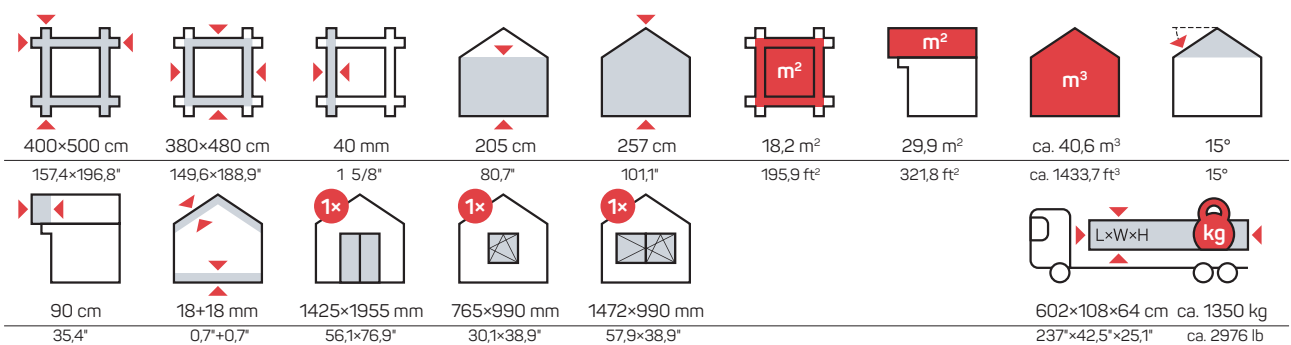

ENZO C/1

Art 122 089.2