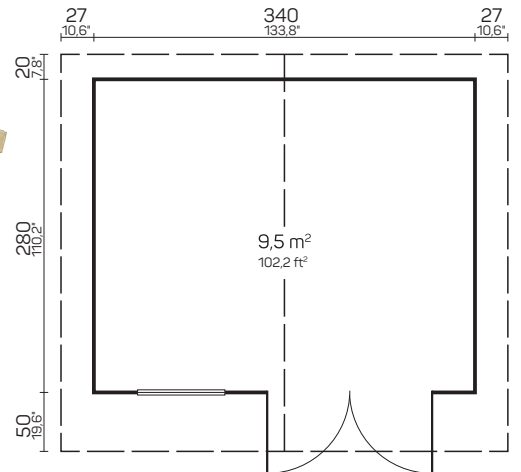

MATTI

Art 122 063.2

Double Glazed
ISO-Verglasung
Lämpölasit
Isolerglas