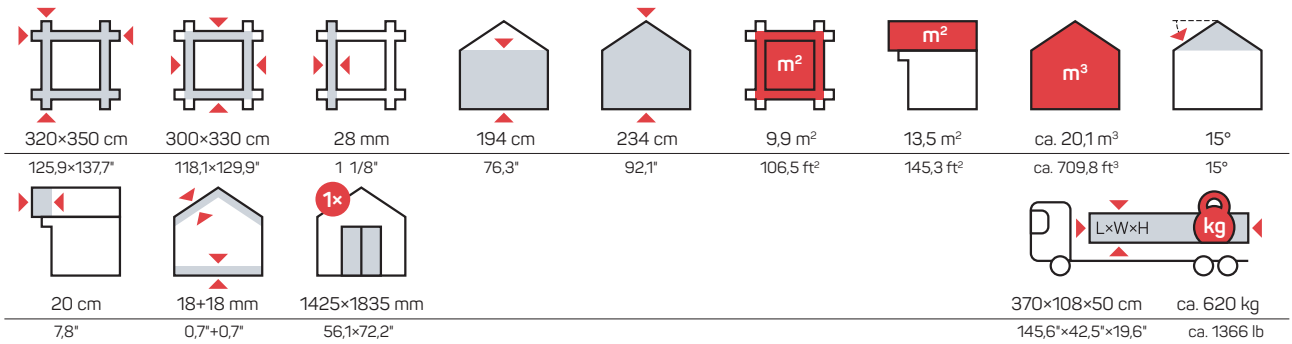

CAROLINE B

Art 122 008.9

320×290 cm	300×270 cm	28 mm	194 cm	234 cm	8,1 m ²	11,4 m ²	ca. 16,4 m ³	15°
125,9×114,1"	118,1×106,2"	1 1/8"	76,3"	92,1"	87,1 ft ²	122,7 ft ²	ca. 579,1 ft ³	15°
20 cm	18+18 mm	840×1835 mm	765×990 mm	360×108×52,5 cm		ca. 633 kg		
7,8"	0,7"+0,7"	33,1×72,2"	30,1×38,9"	141,7"×42,5"×20,6"		ca. 1395 lb		

BRITTA C

Art 122 003.9

Standard

COLORADO

Art 122082

VICTORIA B

Art 122 016

300×300 cm	280×280 cm	28 mm	221 cm	283 cm	7,3 m ²	11,2 m ²	ca. 17,1 m ³	22°
118,1×118,1"	110,2×110,2"	1 1/8"	87"	111,4"	78,5 ft ²	120,5 ft ²	ca. 603,8 ft ³	22°
20 cm	18+18 mm	1425×1900 mm	865×1210 mm	325×108×61/69 cm		ca. 725/798 kg		
7,8"	0,7"+0,7"	56,1×74,8"	34×47,6"	127,9"×42,5"×24/27,1"		ca. 1598/1759 lb		