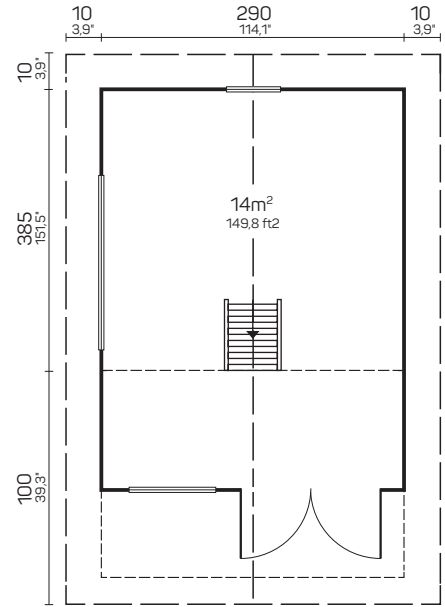

BUNKIE HUDSON

Art 122_801.23

Double Glazed
ISO-Verglasung
Lämpölasit
Isolerglas

290×385 cm 114,1×151,5"	270×360 cm 106,2×141,7"	40 mm 1 5/8"	294 cm 115,7"	399 cm 157"	9,2+4,8 m² 98,4+51,3 ft²	19 m² 204,5 ft²	ca. 34,5 m³ ca. 1217,8 ft³	39° 39°
100 cm 39,3"	18+18 mm 0,7"+0,7"	1200×1955 mm 47,2×76,9"	765×990 mm 30,1×38,9"	1472×990 mm 57,9×38,9"	530×530 mm 20,8×20,8"