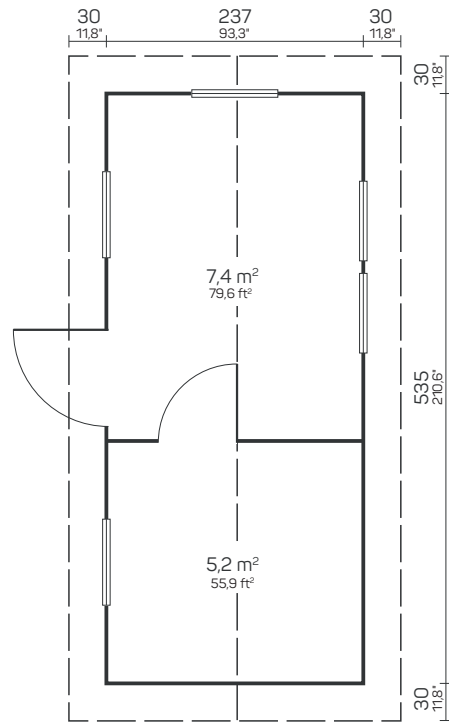

257×555 cm	237×535 cm	70 mm	217 cm	264 cm	10 m²	18 m²	27 m³	19°
101,1×218,5"	93,3×210,6"	2 3/4"	85,4"	103,9"	107,6 ft²	193,7 ft²	953,4 ft³	19°
30 cm	18/28 mm	840×1955 mm	690×1955 mm	1530×990 mm	765×990 mm	SAUNA ROOM		
11,8"	0,7/1,1"	33,1×76,9"	27,1×76,9"	60,2×38,9"	30,1×38,9"	≈3-4 PERSONS