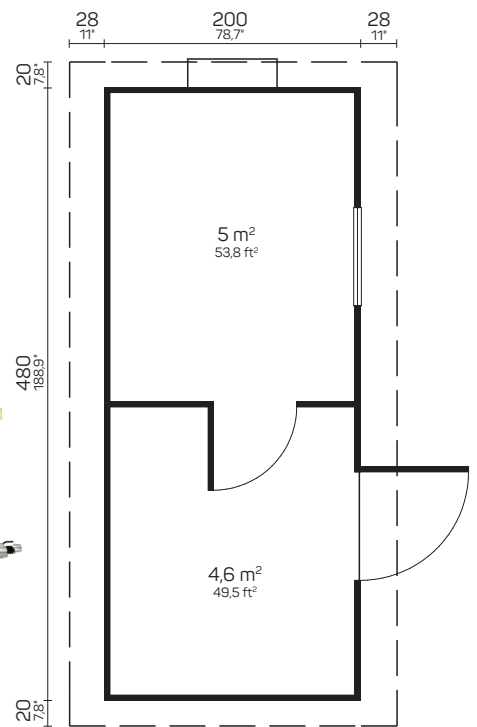

200×480 cm 78,7×188,9"	13" 13"	40 mm 1 5/8"	199 cm 78,3"	246 cm 96,8"	9,6 m² 103,3 ft²	13,5 m² 145,3 ft²	18,8 m³ 663,6 ft³	6,6° 6,6°
20 cm 7,8"	18+28 mm 0,7+1,1"	840×1900 mm 33×74,8"	765×990 mm 30,13×38,9"	SAUNA ROOM ≈3 PERSONS	1900 kg 4188 lb