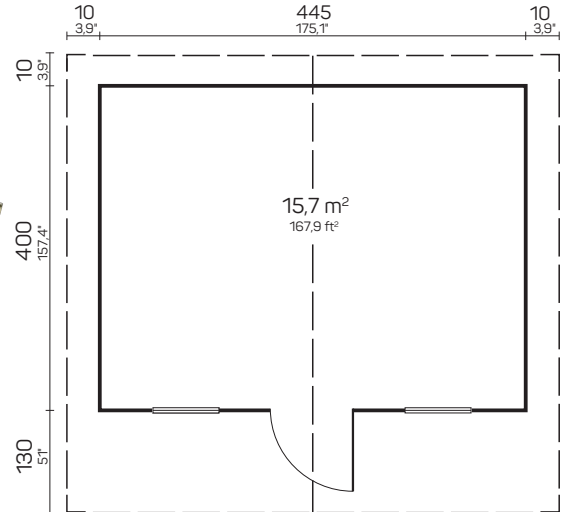

CLARA

Art 122 017

445x400 cm	425x380 cm	28 mm	205 cm	257 cm	15,7 m²	ca. 26,61 m²	ca. 35,8 m³	14°
175,1x157,4'	167,3x149,6'	1 1/8"	81"	101"	167,9 ft²	284,7 ft²	ca. 1263 ft³	14°
130 cm	18+18 mm	840x1955 mm	765x990 mm					
51"	0,7"+0,7"	33,1x76,9"	30,1x38,9"