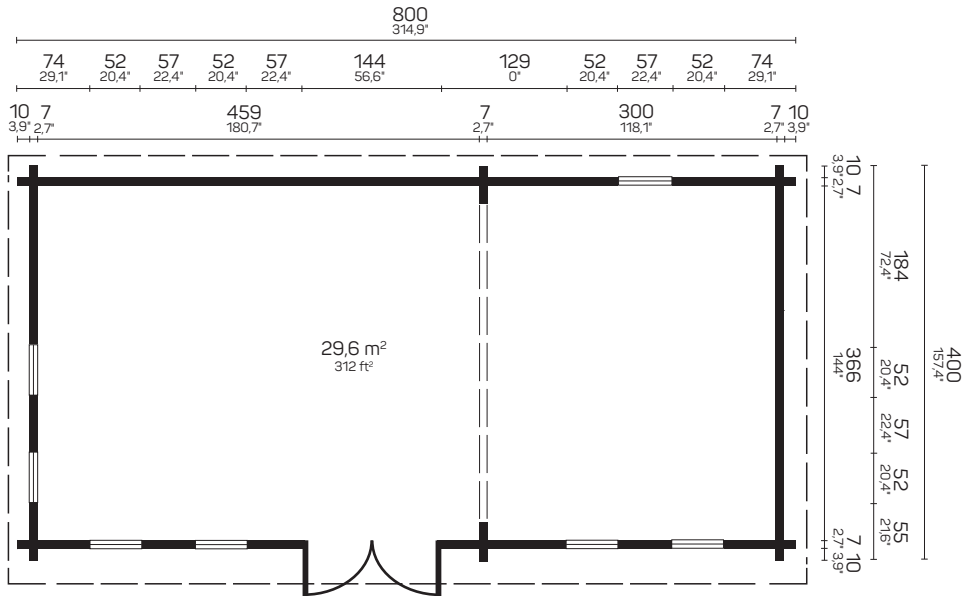

14
packs

FIRENZE A

Art 111 804

Double Glazed
ISO-Verglasung
Lämpölasit
Isolerglas

Premium