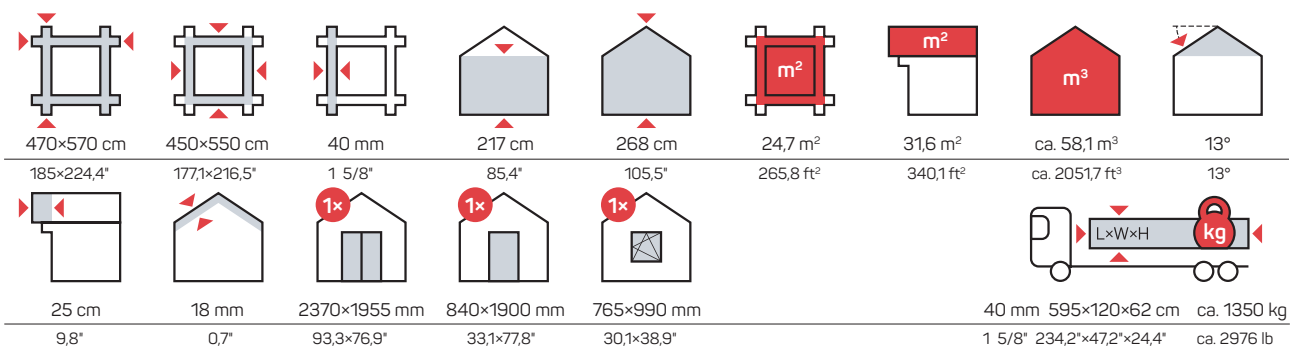

GARAGE B

Art 111056.2

Double Glazed
ISO-Verglasung
Lämpölasit
Isolerlas