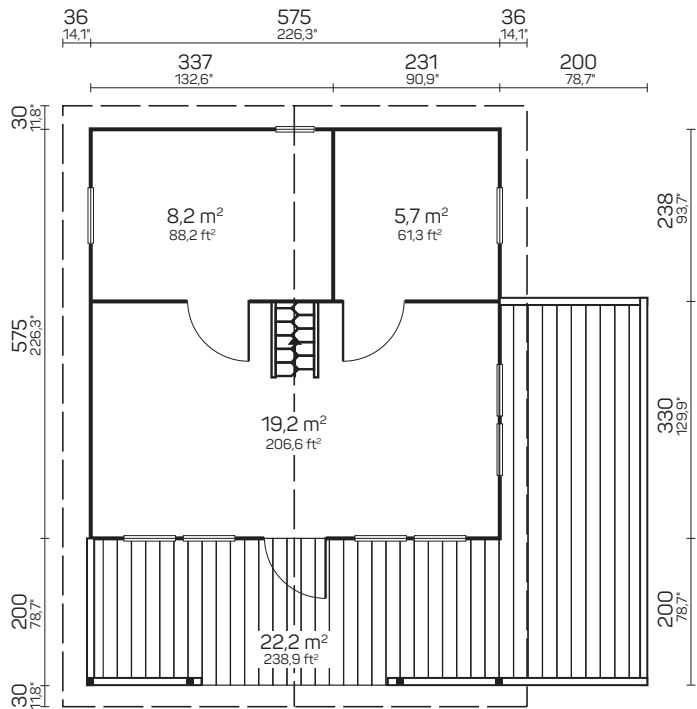

Premium

MANTOVA

Art 111 195

Double Glazed
ISO-Verglasung
Lämpölasit
Isolerglas

595×595 cm 234,2×234,2"	575×575 cm 226,3×226,3"	70 mm 2 3/4"	251 cm 98,8"	393 cm 154,7"	33,1+22,2=55,3 m ² 356,2+238,9=595,2 ft ²	60,9 m ² 655,5 ft ²	ca 101 m ³ ca. 3566,7 ft ³	26°
230 cm 90,5"	18 mm 0,7"	-/18/28 mm -/0,7/1,1"	840×1955 mm 33,1×76,9"	840×1955 mm 33,1×76,9"	1530×990 mm 60,2×38,9"	765×990 mm 30,1×38,9"	530×530 mm 20,8×20,8"	133 cm 52,3"