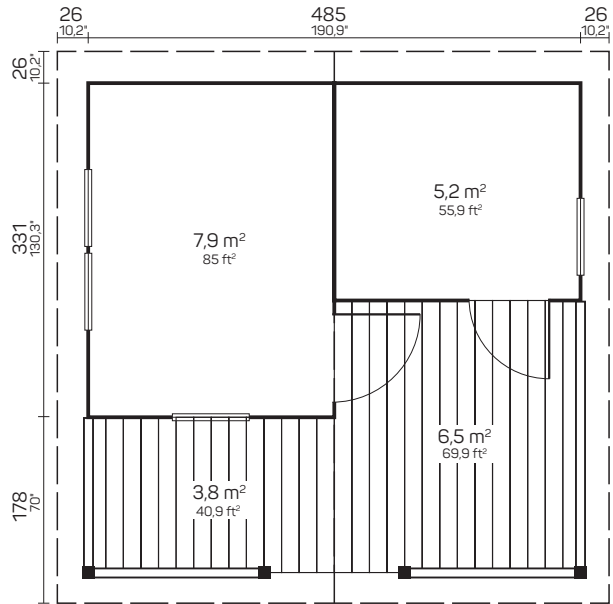

12
packs

OTTO

Art 111434

Double Glazed
ISO-Verglasung
Lämpölasit
Isolerglas

Saunas

505×483 cm 198,8×190,1"	485×463 cm 190,9×182,2"	70 mm 2 3/4"	234 cm 92,1"	298 cm 117,3"	23,4 m ² 251,8 ft ²	30,7 m ² 330,4 ft ²	31,3 m ³ 1105,3 ft ³	15° 15°
290/178 cm 114,1/70"	18+ -/28 mm 0,7+ -/1,1"	840×1955 mm 33,1×76,9"	840×1955 mm 33,1×76,9"	1530×990 mm 60,2×38,9"	765×990 mm 30,1×38,9"	765×990 mm 30,1×38,9"	SAUNA ROOM ≈3-4 PERSONS	