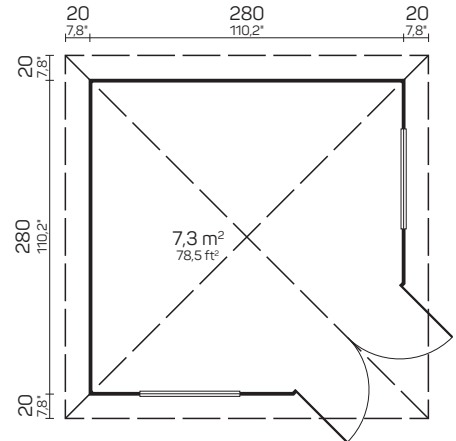

VICTORIA B

Art 122 058.2

300×300 cm	280×280 cm	40 mm	221 cm	283 cm	7,3 m²	11,2 m²	ca. 17,1 m³	22°	
118,1×118,1"	110,2×110,2"	1 5/8"	87"	111,4"	78,5 ft²	120,5 ft²	ca. 603,8 ft³	22°	
20 cm	18+18 mm	1425×1900 mm	865×1210 mm						L×W×H kg
7,8"	0,7"+0,7"	56,1×74,8"	34×47,6"						325×108×61/69 cm ca. 725/798 kg
									127,9×42,5"×24/27,1" ca. 1598/1759 lb