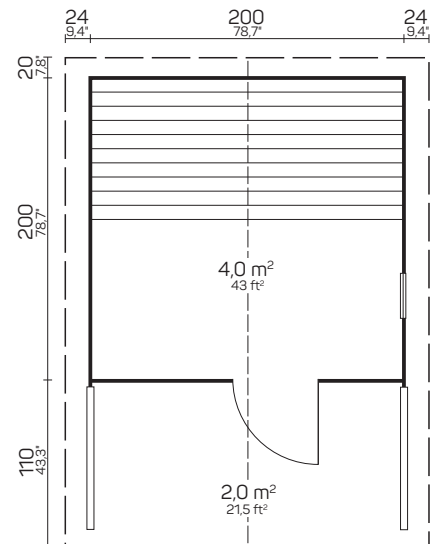

NIKLAS

Art 122 965.9

Saunas

220×220 cm 86,6×86,6"	200×200 cm 78,7×78,7"	40 mm 1 5/8"	217 cm 85,4"	257 cm 101,1"	6,2 m² 66,7 ft²	9 m² 96,8 ft²	ca. 8,6 m³ ca. 303,7 ft³	22° 22°
110 cm 43,3"	18+18 mm 0,7"+0,7"	840×1890 mm 33,1×74,4"	765×990 mm 30,1×38,9"	SAUNA ROOM ≈3 PERSONS