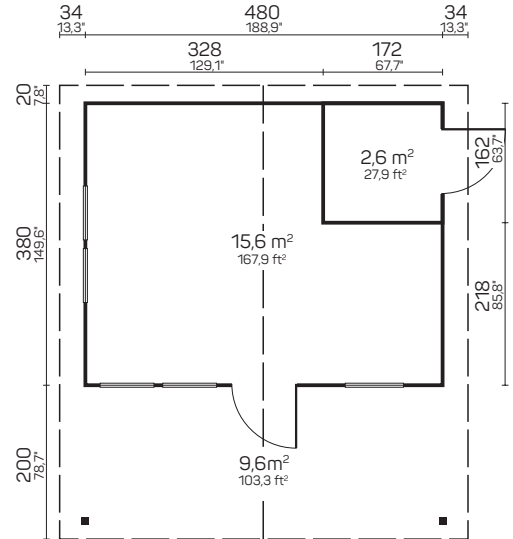

GORBEA B

Art 111066

Double Glazed
ISO-Verglasung
Lämpölasit
Isolerglas