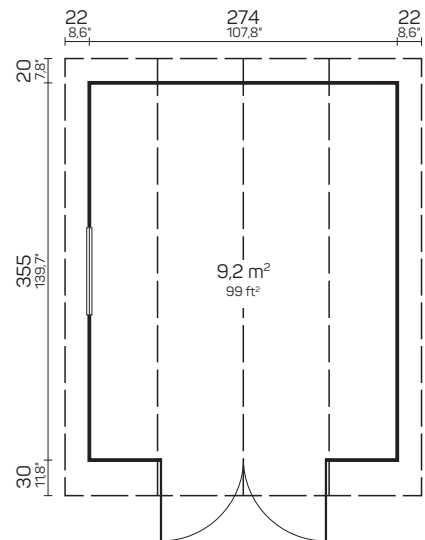

CAROLINE B

Art 122 008.9

320×290 cm	300×270 cm	28 mm	194 cm	234 cm	8,1 m ²	11,4 m ²	ca. 16,4 m ³	15°
125,9×114,1"	118,1×106,2"	1 1/8"	76,3"	92,1"	87,1 ft ²	122,7 ft ²	ca. 579,1 ft ³	15°
20 cm	18+18 mm	840×1835 mm	765×990 mm	360×108×52,5 cm		ca. 633 kg		
7,8"	0,7"+0,7"	33,1×72,2"	30,1×38,9"	141,7"×42,5"×20,6"		ca. 1395 lb		

BRITTA C

Art 122 003.9

Standard

COLORADO

Art 122082

VICTORIA B

Art 122 016

300×300 cm	280×280 cm	28 mm	221 cm	283 cm	7,3 m ²	11,2 m ²	ca. 17,1 m ³	22°
118,1×118,1"	110,2×110,2"	1 1/8"	87"	111,4"	78,5 ft ²	120,5 ft ²	ca. 603,8 ft ³	22°
20 cm	18+18 mm	1425×1900 mm	865×1210 mm	325×108×61/69 cm		ca. 725/798 kg		
7,8"	0,7"+0,7"	56,1×74,8"	34×47,6"	127,9"×42,5"×24/27,1"		ca. 1598/1759 lb		

GLORIA A

Art 122 005

GLORIA A+SD150

Art 122005 / 122 212

GLORIA D

Art 122 023

290×290 cm 114,1×114,1"	270×270 cm 106,2×106,2"	28 mm 1 1/8"	188/211 cm 74/83"	217 cm 85,4"	7,3 m ² 78,5 ft ²	9,9 m ² 106,5 ft ²	ca. 13,9 m ³ ca. 490,8 ft ³	5° 5°
20 cm 7,8"	18+18 mm 0,7"+0,7"	1425×1955 mm 56,1×76,9"					312×108×50 cm 122,8"×42,5"×19,6"	ca. 565 kg ca. 1245 lb

GLORIA D+SD150

Art 122 023 / 122 212

290×290+150 cm 114,1×114,1+59"	11,3 m ² 121,6 ft ²
14 m ² 150,6 ft ²	
312×108×52 cm + 312×54×20 cm	ca. 565 kg + 80 kg
122,8"×42,5"×20,4" +122,8"×21,2"×7,8"	ca. 1245 lb +176 lb