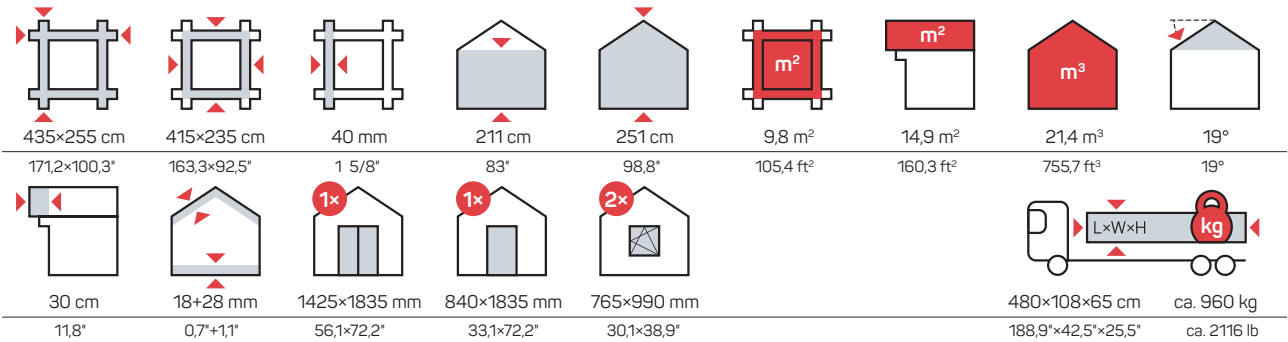

KARINA

Art 122 042.2

Double Glazed
ISO-Verglasung
Lämpölasit
Isolerglas