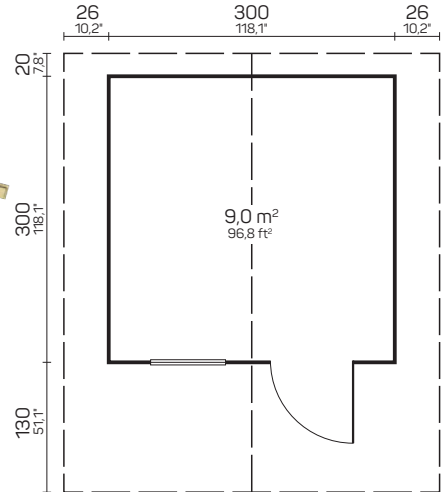

HUELVA

Art 111133

Double Glazed
ISO-Verglasung
Lämpölasit
Isoleriglas