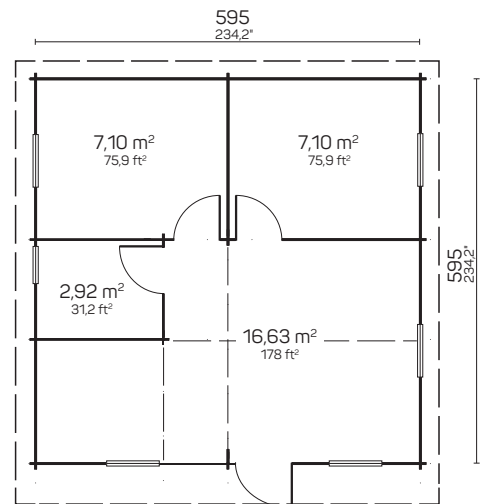

ALBERCHE

Art 122 025.25

595×595 cm 234,2×234,2'	581×581 cm 228,7×228,7'	40 mm 1 5/8"	217 cm 85,4"	277 cm 109"	33,8 m² 361,6 ft²	41,8 m² 447,2 ft²	81,7 m³ 2884 ft³	12° 12°
57 cm 22,4"	18+18 mm 0,7'+0,7'	840×1955 mm 33,1×76,9"	690×1955 mm 27,1×76,9"	765×990 mm 30,1×38,9"	530×530 mm 20,8×20,8"