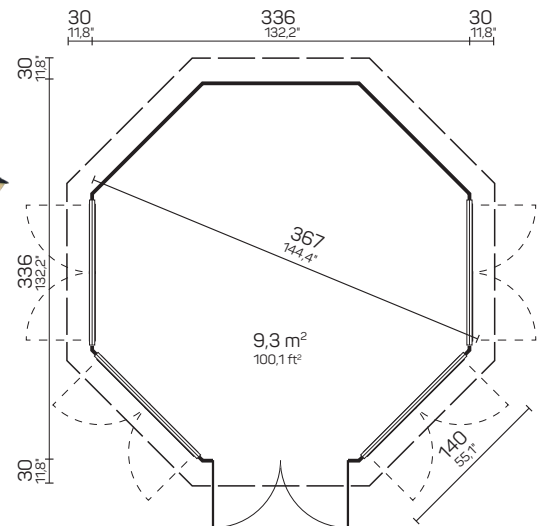

EMMA 4F

Art 122 421.2

367 cm	351 cm	40 mm	218 cm	325 cm	8,9 m²	15,7 m²	ca. 15,7 m³	32°	
144,4"	138,1"	1 5/8"	85,8"	127,9"	95,7 ft²	168,9 ft²	ca. 554,4 ft³	32°	
30 cm	18+18 mm	1305×1880 mm	1305×1365 mm						332×108×63 cm +238×76×54 cm
11,8"	0,7"×0,7"	51,3×46,4"	51,3×53,7"						ca. 870 kg ca. 1918 lb
									130,7"×42,5"×24,8" 93,7"×29,9"×21,2"