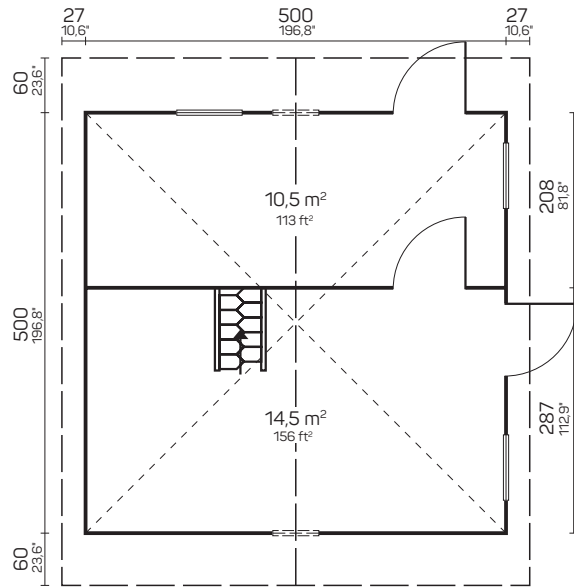

15
packs

ANDORRA

Art 111094/111141

Double Glazed
ISO-Verglasung
Lämpölasit
Isolerglas

520×520 cm 204,7×204,7"	500×500 cm 196,8×196,8"	70 mm 2 3/4"	262 cm 103,1"	359 cm 141,3"	25+25=50 m ² 538,1 ft ²	37,2 m ² 400,4 ft ²	ca. 73,7 m ³ ca 2601,6 ft ³	21° 21°
63 cm 24,8"	18 mm 0,7"	-/18/28 mm -/0,7"/1,1"	840×1955 mm 33,1×76,9"	840×1955 mm 33,1×76,9"	765×990 mm 30,1×38,9"	530×530 mm 20,8×20,8"	117 cm 46"	