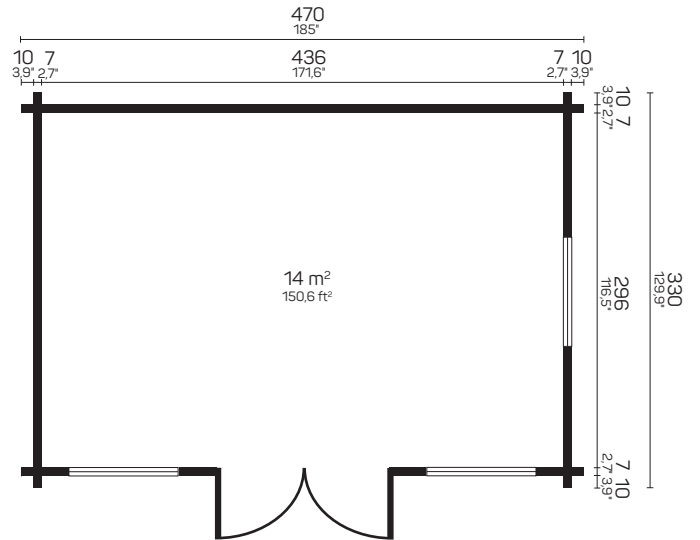

8
packs

DENVER A

Art 111 181

Double Glazed
ISO-Verglasung
Lämpglas
Isolerglas

470×330 cm	450×310 cm	70 mm	296 cm	306 cm	14 m²	21 m²	ca. 42,8 m³	22°
185×129,9"	177,1×122"	2 3/4"	116,5"	120,4"	150,6 ft²	226 ft²	ca. 1510 ft³	22°
45/41 cm	18+28 mm	1425×1955 mm	865×1210 mm	540×120×80 cm ca. 1700 kg				
17,7/16,1"	0,7+1,1"	56,1×76,9"	34×47,6"	212,5"×47,2"×31,4" ca. 3747 lb				

Premium