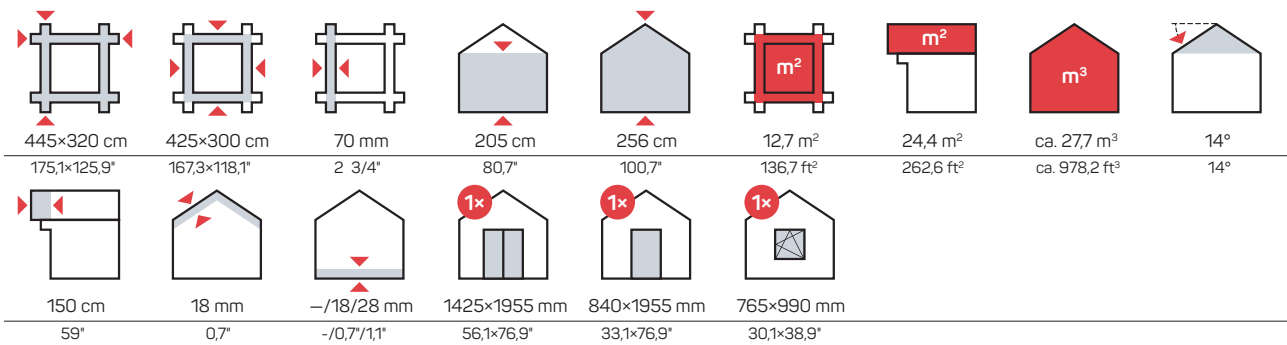

PEDRO C

Art 111900

Double Glazed
ISO-Verglasung
Lämpölasit
Isolerglas