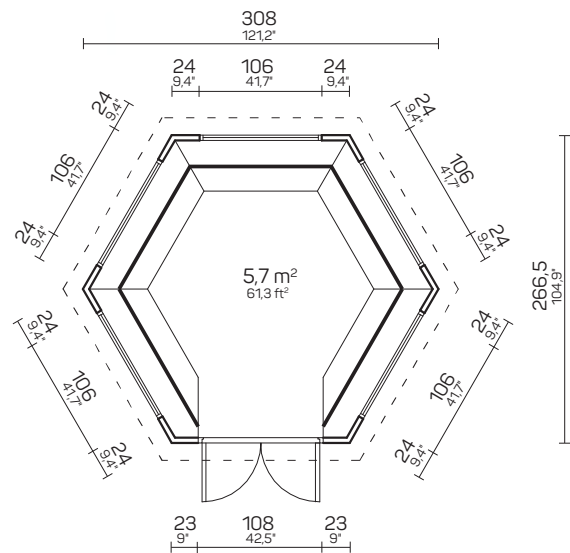

NORA

Art 116 001

Double Glazed
ISO-Verglasung
Lämpölasit
Isolerglas

266,5×308 cm 104,9×121,2"	257,5×299 cm 101,3×117,7"	44 mm 1 3/4"	200 cm 78,7"	310 cm 122"	6 m² 64,5 ft²	35 cm 13,7"	15 m³ 529,7 ft³	38° 38°
18+28 mm 0,7+1,1"	1080×1700 mm 42,5×66,9"	890×1060 mm 35×41,7"	890×1060 mm 35×41,7"	240×120×240 cm 94,4×47,2×94,4"				1000 kg 2204 lb
Slatted floor elements