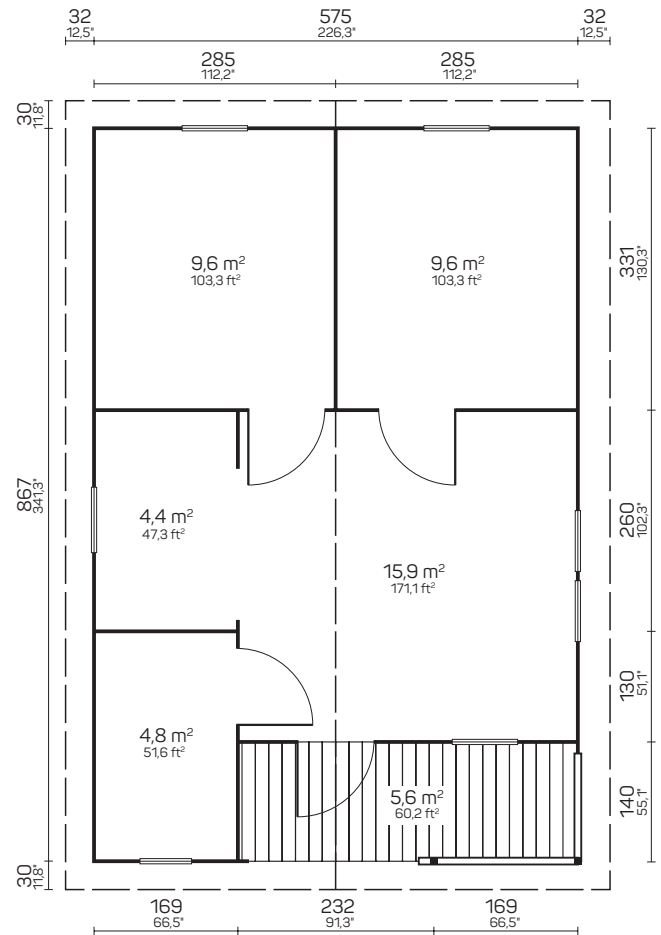

ALMERIA B

Art 111153

Double Glazed
ISO-Verglasung
Lämpölasit
Isoleriglas

595×887 cm	575×867 cm	70 mm	217 cm	314 cm	49.9 m²	70 m²	ca. 112.3 m³	19°
234.2×349.2'	226.3×341.3'	2 3/4"	85.4'	123.6'	537.1 ft²	753.4 ft²	ca. 3965.8 ft³	19°
30 cm	18 mm	-/18/28 mm	890×2090 mm	890×2090 mm	1530×990 mm	765×990 mm	600×1100 mm	
11.8"	0.7"	-/0.7/1.1"	35×82.2'	35×82.2'	60.2×38.9'	30.1×38.9'	23.6×43.3'