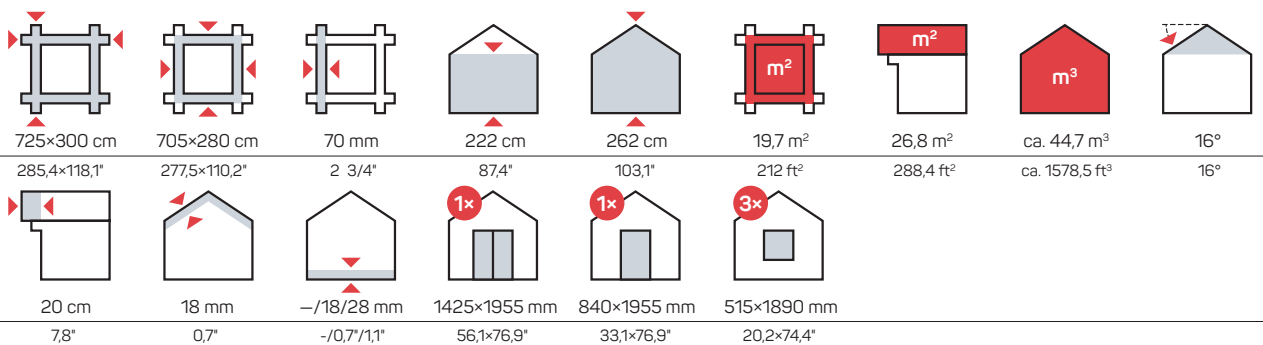

11
packs

LEON A

Art 111154

Double Glazed
ISO-Verglasung
Lämpölasit
Isolerglas

Premium