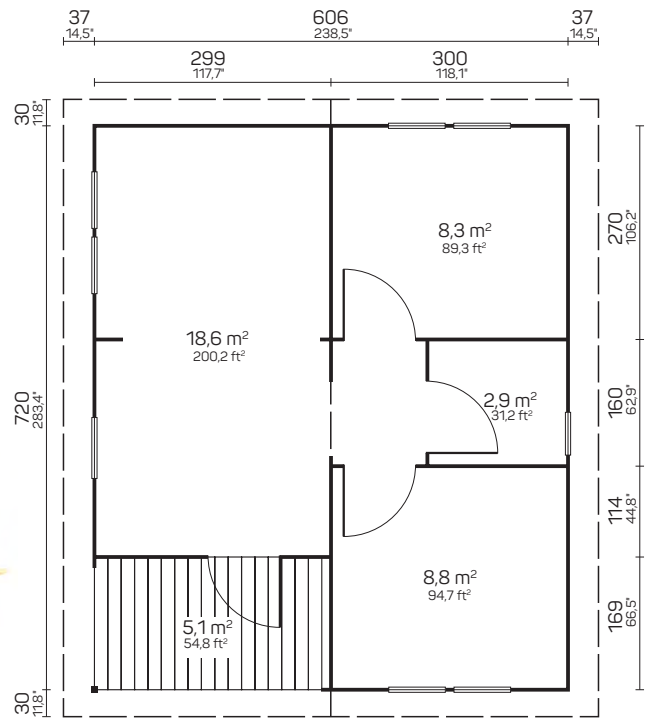

ARLANZON B

Art 111709

Double Glazed
ISO-Verglasung
Lämpölasit
Isolerglas

626×740 cm 246,4×291,3"	606×720 cm 238,5×283,4"	70 mm 2 3/4"	217 cm 85,4"	314 cm 123,6"	38,5+5,1=43,6 m² 414,4+54,8+469,3 ft²	53 m² 570,4 ft²	ca. 97,7 m³ ca. 3450,2 ft³	18° 18°
30 cm 11,8"	18 mm 0,7"	-/18/28 mm -/0,7/1,1"	890×2090 mm 35×82,2"	890×2090 mm 35×82,2"	1530×990 mm 60,2×38,9"	765×990 mm 30,1×38,9"	530×530 mm 20,8×20,8"	

Premium