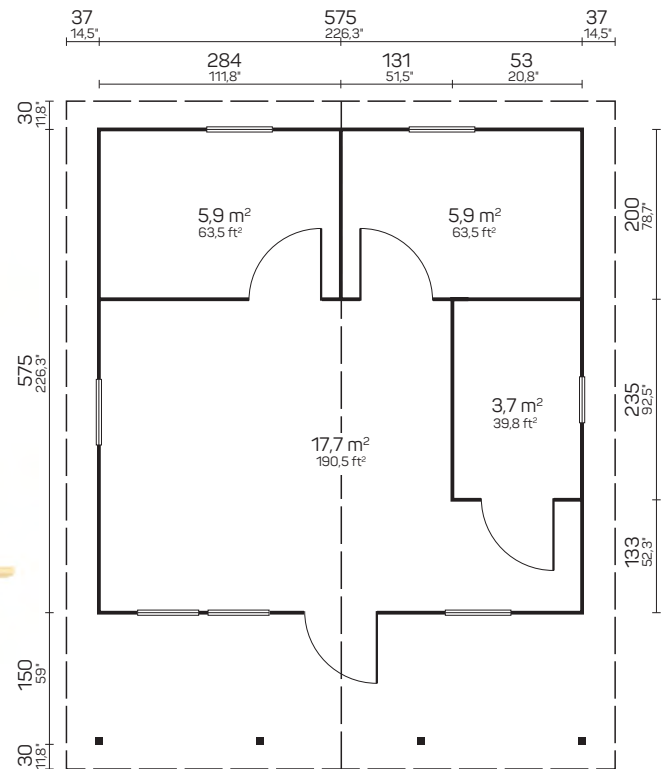

PADOVA

Art 111 197

Double Glazed
ISO-Verglasung
Lämpölasit
Isoler Glas

595×595 cm	575×575 cm	70 mm	228 cm	314 cm	33,2+8,6=41,8 m²	53,8 m²	ca. 85,3 m³	17°
234,2×234,2"	226,3×226,3"	2 3/4"	89,7"	123,6"	357,3+92,5+449,9 ft²	579 ft²	ca. 3012,3 ft³	17°
150 cm	18 mm	-/18/28 mm	840×1955 mm	840×1955 mm	1530×990 mm	765×990 mm	530×530 mm	
59"	0,7"	-/0,7"/1,1"	33,1×76,9"	33,1×76,9"	60,2×38,9"	30,1×38,9"	20,8×20,8"	

Premium