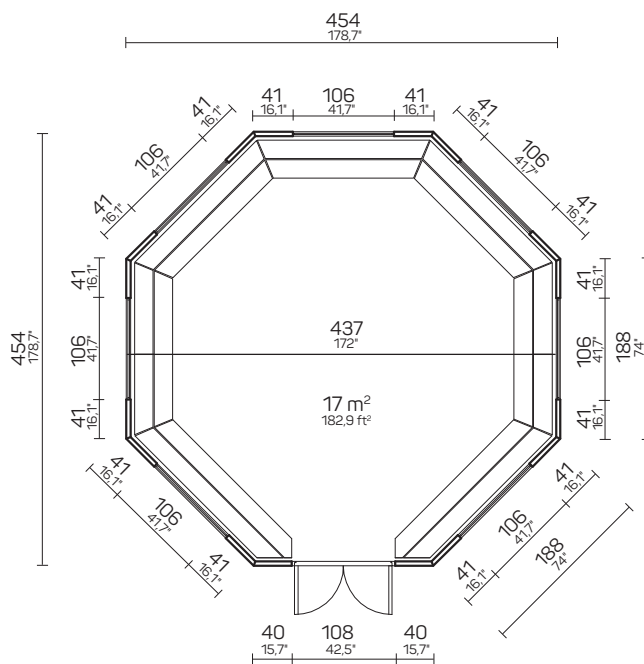

DANA

Art 116 004

Double Glazed
ISO-Verglasung
Lämpölasit
Isolerglas

Grillhouses

454×491,5 cm	445×482,5 cm	44 mm	200 cm	400 cm	17 m²	35 cm	43 m³	38°
178,7×193,5"	175,1×189,9"	1 3/4"	78,7"	157,4"	182,9 ft²	13,7"	1518,5 ft³	38°
18+28 mm	1080×1700 mm	890×1060 mm	890×1060 mm	320×120×250 cm				
0,7+1,1"	42,5×66,9"	35×41,7"	35×41,7"	1500 kg				
Slatted floor elements				125,9×47,2×98,4"				
				3306 lb