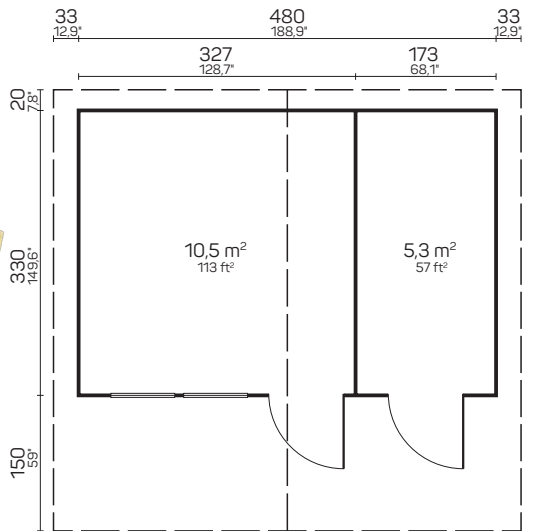

PEDRO B

Art 111721

Double Glazed
ISO-Verglasung
Lämpölasit
Isolerglas