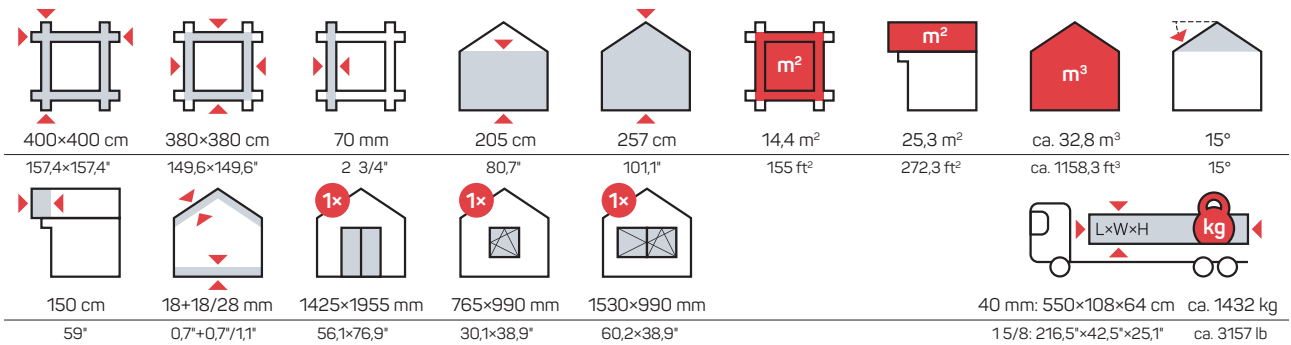

10
packs

ENZO B

Art 111135

Double Glazed
ISO-Verglasung
Lämpölasit
Isolerglas