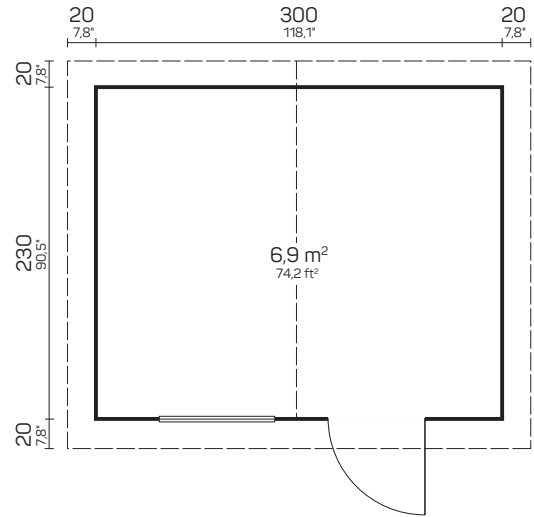

NERVION

Art 122 209

Standard

BIDASOA

Art 122 217

CAROLINE A

Art 122 007.9

320×250 cm	300×230 cm	28 mm	194 cm	234 cm	6,9 m ²	9,9 m ²	ca. 13,9 m ³	15°
125,9×98,4"	118,1×90,5"	1 1/8"	76,3"	92,1"	74,2 ft ²	106,5 ft ²	ca. 490,8 ft ³	15°
20 cm	18+18 mm	840×1835 mm	765×990 mm	360×108×50,5 cm		ca. 609 kg		
7,8"	0,7"+0,7"	33,1×72,2"	30,1×38,9"	141,7"×42,5"×19,8"		ca. 1342 lb		

CAROLINE B

Art 122 008.9

320×290 cm	300×270 cm	28 mm	194 cm	234 cm	8,1 m ²	11,4 m ²	ca. 16,4 m ³	15°
125,9×114,1"	118,1×106,2"	1 1/8"	76,3"	92,1"	87,1 ft ²	122,7 ft ²	ca. 579,1 ft ³	15°
20 cm	18+18 mm	840×1835 mm	765×990 mm	360×108×52,5 cm		ca. 633 kg		
7,8"	0,7"+0,7"	33,1×72,2"	30,1×38,9"	141,7"×42,5"×20,6"		ca. 1395 lb		

GLORIA A

Art 122 005

GLORIA A+SD150

Art 122005 / 122 212

GLORIA D

Art 122 023

290×290 cm 114,1×114,1"	270×270 cm 106,2×106,2"	28 mm 1 1/8"	188/211 cm 74/83"	217 cm 85,4"	7,3 m ² 78,5 ft ²	9,9 m ² 106,5 ft ²	ca. 13,9 m ³ ca. 490,8 ft ³	5° 5°
20 cm 7,8"	18+18 mm 0,7"+0,7"	1425×1955 mm 56,1×76,9"					312×108×50 cm 122,8"×42,5"×19,6"	ca. 565 kg ca. 1245 lb

GLORIA D+SD150

Art 122 023 / 122 212

290×290+150 cm 114,1×114,1+59"	11,3 m ² 121,6 ft ²
14 m ² 150,6 ft ²	
312×108×52 cm + 312×54×20 cm	ca. 565 kg + 80 kg
122,8"×42,5"×20,4" +122,8"×21,2"×7,8"	ca. 1245 lb +176 lb