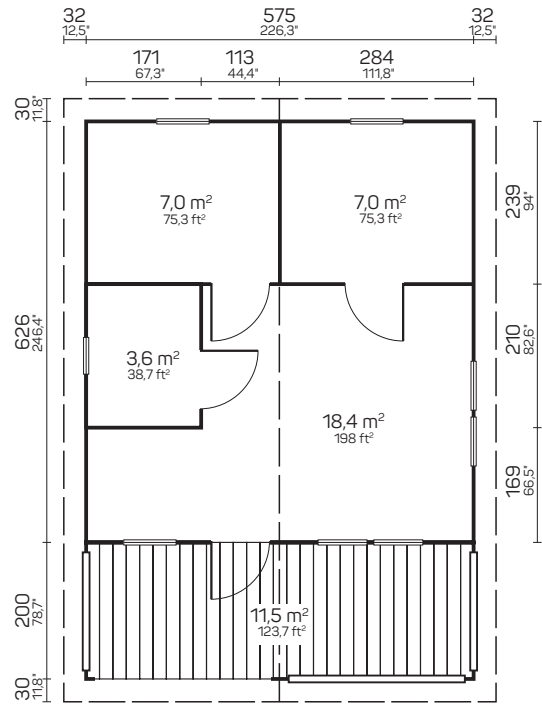

TOLEDO A

Art 111144

Double Glazed
ISO-Verglasung
Lämpölasit
Isolerlas

595×646 cm 234,2×254,3'	575×626 cm 226,3×246,4'	70 mm 2 3/4"	228 cm 89,7"	325 cm 127,9"	36+11,5=47,5 m² 387,5+123,7=511,2 ft²	59,4 m² 639,3 ft²	ca. 95,3 m³ ca. 3365,4 ft³	19° 19°
230 cm 90,5"	18 mm 0,7"	-/18/28 mm -/0,7"/1,1"	890×2090 mm 35×82,2"	890×2090 mm 35×82,2"	1530×990 mm 60,2×38,9"	765×990 mm 30,1×38,9"	530×530 mm 20,8×20,8"