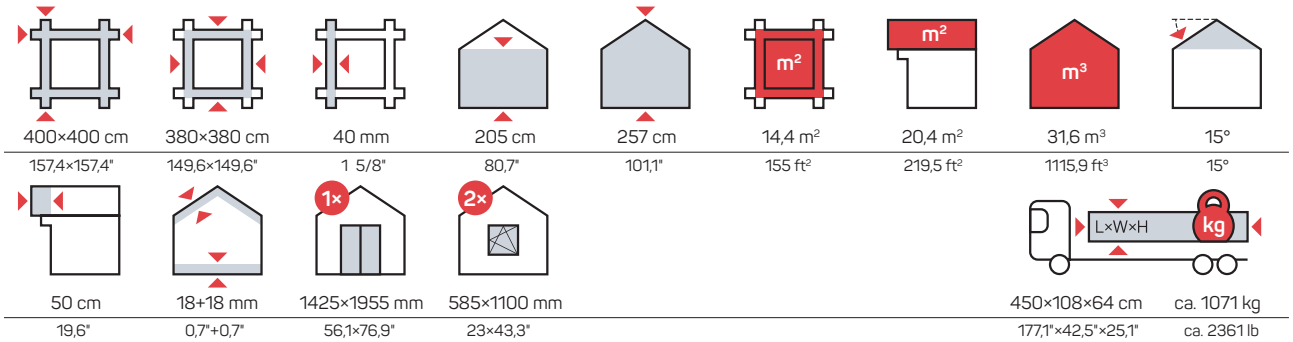

7
packs

AINO

Art 122 060.2

Double Glazed
ISO-Verglasung
Lämpölasit
Isolerglas