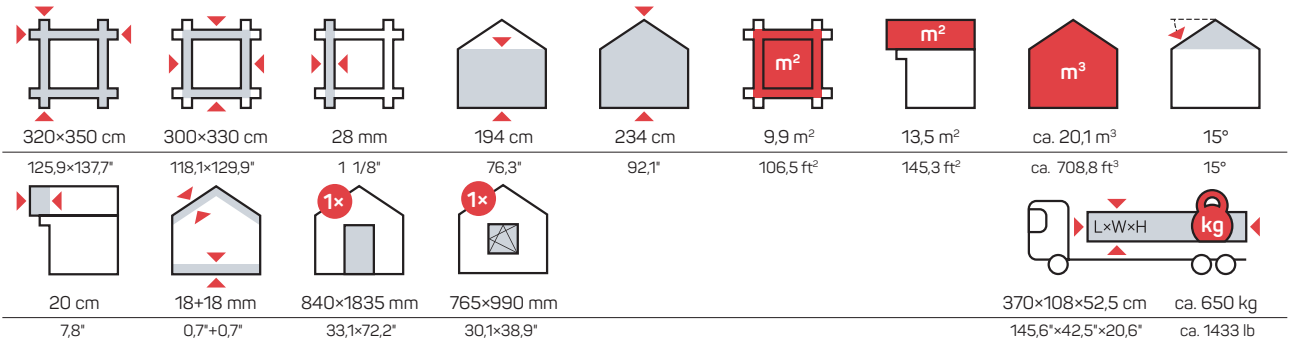

CAROLINE C

Art 122 009.9