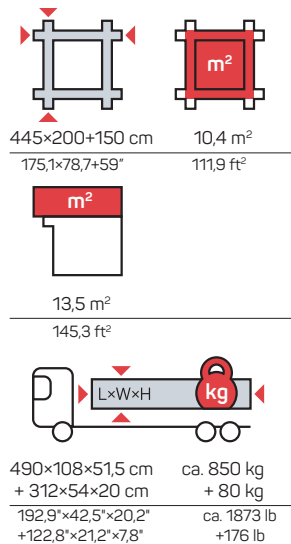

CAROLINE B

Art 122 008.9

320×290 cm	300×270 cm	28 mm	194 cm	234 cm	8,1 m ²	11,4 m ²	ca. 16,4 m ³	15°
125,9×114,1"	118,1×106,2"	1 1/8"	76,3"	92,1"	87,1 ft ²	122,7 ft ²	ca. 579,1 ft ³	15°
20 cm	18+18 mm	840×1835 mm	765×990 mm	360×108×52,5 cm		ca. 633 kg		
7,8"	0,7"+0,7"	33,1×72,2"	30,1×38,9"	141,7"×42,5"×20,6"		ca. 1395 lb		

GLORIA A

Art 122 005

GLORIA A+SD150

Art 122005 / 122 212

GLORIA D

Art 122 023

290×290 cm 114,1×114,1"	270×270 cm 106,2×106,2"	28 mm 1 1/8"	188/211 cm 74/83"	217 cm 85,4"	7,3 m ² 78,5 ft ²	9,9 m ² 106,5 ft ²	ca. 13,9 m ³ ca. 490,8 ft ³	5° 5°
20 cm 7,8"	18+18 mm 0,7"+0,7"	1425×1955 mm 56,1×76,9"					312×108×50 cm 122,8"×42,5"×19,6"	ca. 565 kg ca. 1245 lb

GLORIA D+SD150

Art 122 023 / 122 212

290×290+150 cm 114,1×114,1+59"	11,3 m ² 121,6 ft ²
14 m ² 150,6 ft ²	
312×108×52 cm + 312×54×20 cm	ca. 565 kg + 80 kg
122,8"×42,5"×20,4" +122,8"×21,2"×7,8"	ca. 1245 lb +176 lb

ORIENTAL 3

Art 122 203

380×260 cm 149,6×102,3"	370×250 cm 145,6×98,4"	28 mm 1 1/8"	211/222 cm 83/87,4"	234 cm 92,1"	9,3 m² 100,1 ft²	14,5 m² 156 ft²	ca. 19,8 m³ ca. 699,2 ft³	3° 3°
39 cm 15,3"	18+18 mm 0,7"+0,7"	1425×1955 mm 56,1×76,9"	915×420 mm 36×16,5"	452×108×47 cm 167,3"×42,5"×18,5"		ca. 887 kg ca. 1955 lb		