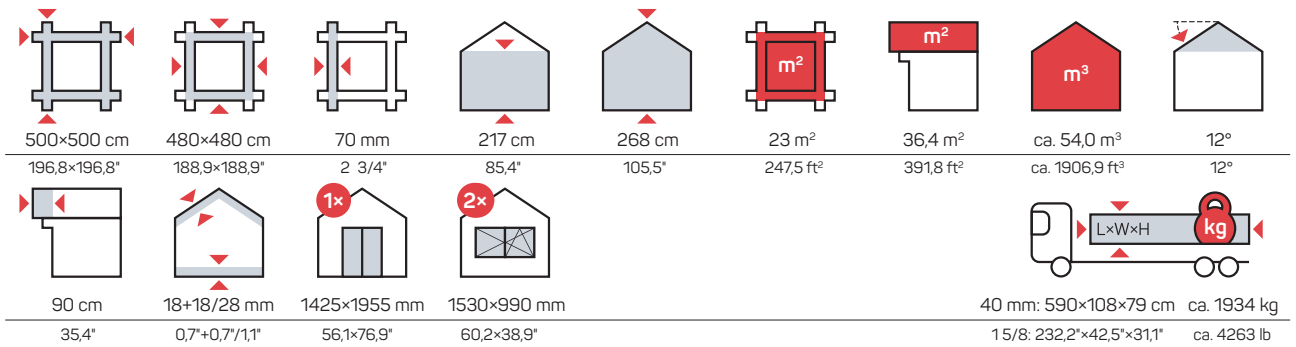

13
packs

ENZO D

Art 111138

Double Glazed
ISO-Verglasung
Lämpölasit
Isolerglas