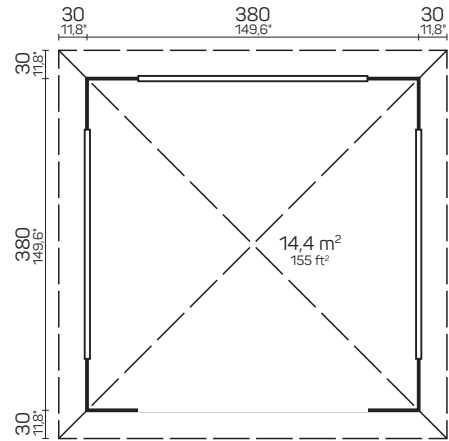

GLORIA A

Art 122 005

GLORIA A+SD150

Art 122005 / 122 212

GLORIA D

Art 122 023

290×290 cm 114,1×114,1"	270×270 cm 106,2×106,2"	28 mm 1 1/8"	188/211 cm 74/83"	217 cm 85,4"	7,3 m ² 78,5 ft ²	9,9 m ² 106,5 ft ²	ca. 13,9 m ³ ca. 490,8 ft ³	5° 5°
20 cm 7,8"	18+18 mm 0,7"+0,7"	1425×1955 mm 56,1×76,9"					312×108×50 cm 122,8"×42,5"×19,6"	ca. 565 kg ca. 1245 lb

GLORIA D+SD150

Art 122 023 / 122 212

290×290+150 cm 114,1×114,1+59"	11,3 m ² 121,6 ft ²
14 m ² 150,6 ft ²	
312×108×52 cm + 312×54×20 cm	ca. 565 kg + 80 kg
122,8"×42,5"×20,4" +122,8"×21,2"×7,8"	ca. 1245 lb +176 lb

ISO Standard+

LANZAROTE

Art 122 396

400x400 cm	-	40 mm	269 cm	340 cm	14,4 m ²	26 m ²	-	22°
157,4x157,4"	-	1 5/8"	105,9"	133,8"	155 ft ²	279,8 ft ²	-	22°
20 cm	18 mm						425x108x30 cm ca. 460 kg	
7,8"	0,7"						167,3"x42,5"x11,8" ca. 1014 lb	

IBIZA

Art 122 405

ISO Standard+

400x400 cm	380x380 cm	40 mm	228 cm	288 cm	14,4 m ²	26 m ²	-	22°
157,4x157,4"	149,6x149,6"	1 5/8"	89,7"	113,3"	155 ft ²	279,8 ft ²	-	22°
30 cm	18 mm						444x108x45 csemioonn	ca. 770 kg
11,8"	0,7"						174,8"x42,5"x17,7"	ca. 1697 lb