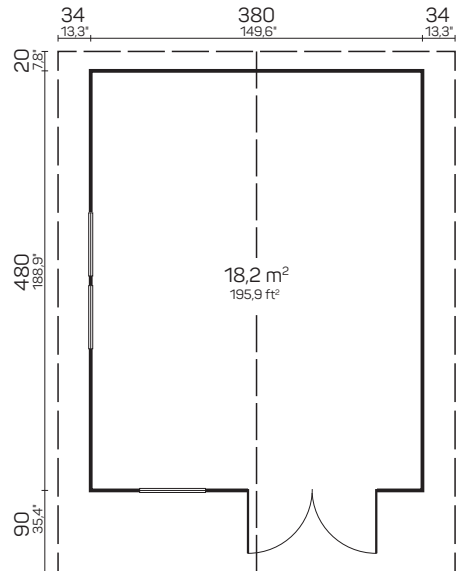

ENZO C/1

Art 122 089.2