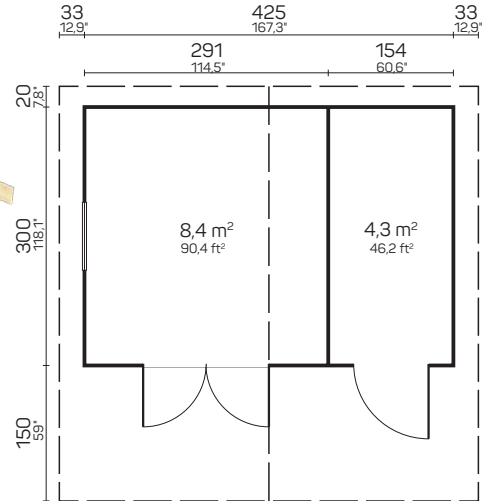

PEDRO C

Art 111900

Double Glazed
ISO-Verglasung
Lämpölasit
Isolerglas