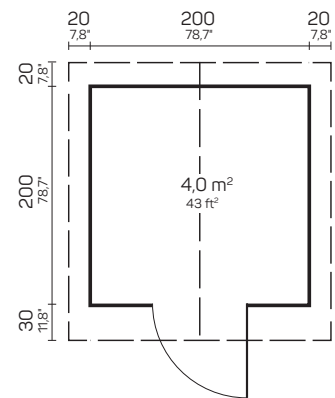

TIINA A

Art 122 098