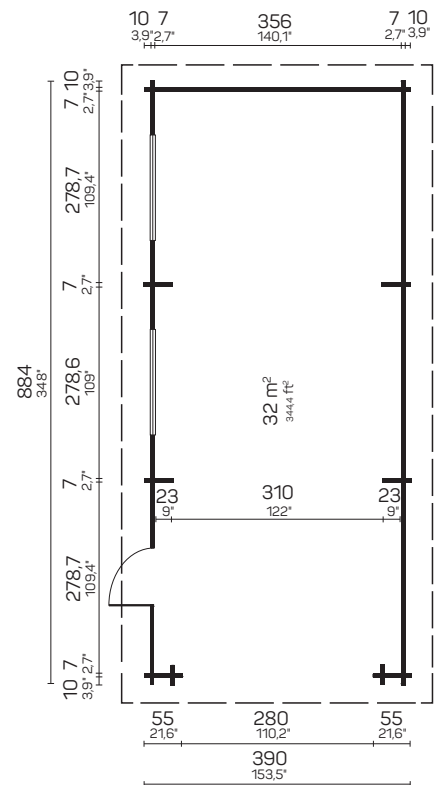

CARAVAN GARAGE

Art 111 784.0 / 111 785.0

Double Glazed
ISO-Verglasung
Lämpglasit
Isolerglas

Garages