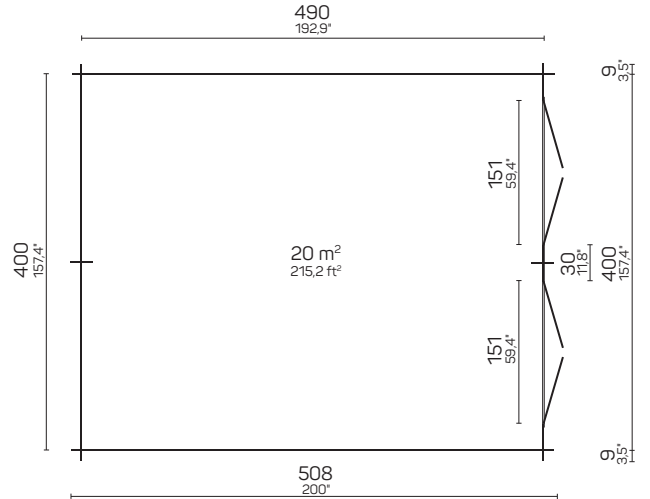

TOBIAS 20 m²

Art 101 009

418×508 cm 164,5×200"	400×490 cm 157,4×192,9"	40 mm 1 5/8"	179 cm 70,4"	283 cm 111,4"	19,6 m² 209,7 ft²	35 m² 374,5 ft²	42,7 m³ 1507,3 ft³	23°
65 cm 25,5"	18 mm 0,7"	without floor or 32 mm / 1,2"	1510×1650 mm 59,4×64,9"	2x	580×108×80 cm 228,3×42,5×31,4"	ca. 838 kg ca. 1847 lb