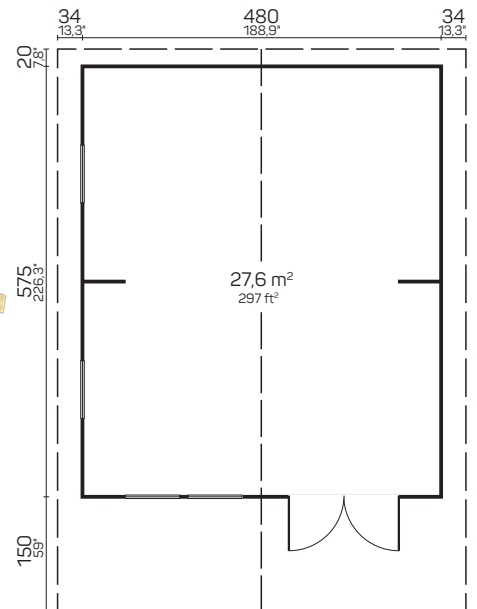

ENZO E

Art 111139

Double Glazed
ISO-Verglasung
Lämpölasit
Isolerglas