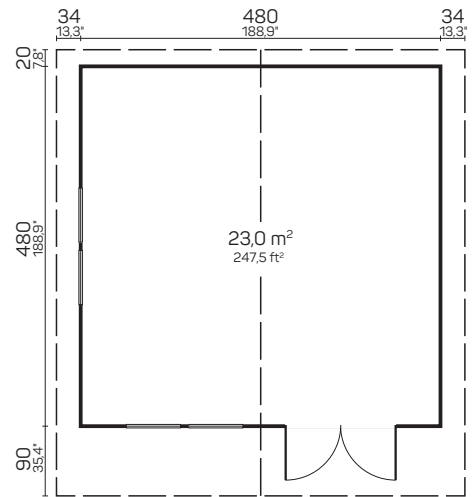

13
packs

ENZO D

Art 122 091.2

Double Glazed
ISO-Verglasung
Lämpölasit
Isolerglas