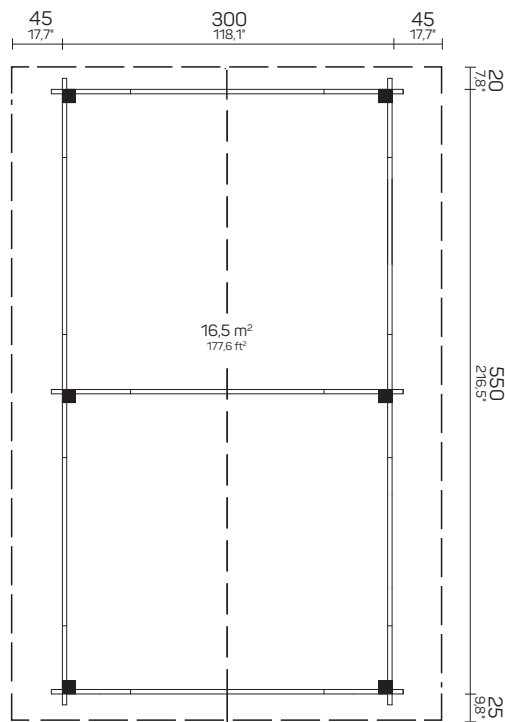

320×570 cm	300×550 cm	40 mm	263 cm	303 cm	16,5 m²	23,4 m²	-	23,4°
125,9×224,4"	118,1×216,5"	1 5/8"	103,5"	119,2"	177,6 ft²	251,8 ft²	-	23,4°
20 cm	18 mm	590×108×27,5 cm 500 kg						
7,8"	0,7"	232,2"×11,4"×10,8"						1102 lb