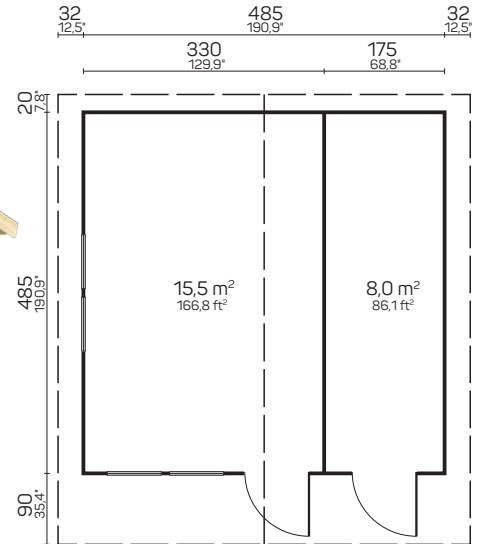

PEDRO E

Art 111902

Double Glazed
ISO-Verglasung
Lämpölasit
Isolerglas