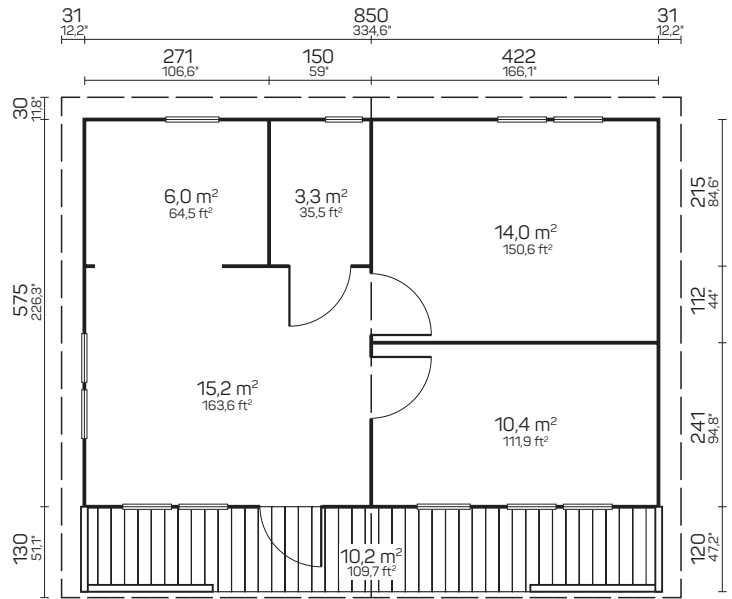

TOLEDO D

Art 111147

Double Glazed
ISO-Verglasung
Lämpölasit
Isolerglas

MOTRIL

Art 111159

Double Glazed
ISO-Verglasung
Lämpölasit
Isolerglas

870×595 cm	850×575 cm	70 mm	251 cm	393 cm	48,9+10,2=59,1 m ²	75 m ²	ca. 151,5 m ³	19°
342,5×234,2"	334,6×226,3"	2 3/4"	98,8"	154,7"	526,3+109,7=636,1 ft ²	753,4 ft ²	ca. 5350,1 ft ³	19°
130 cm	18 mm	-/18/28 mm	890×2090 mm	890×2090 mm	1530×990 mm	765×990 mm	530×530 mm	
51,1"	0,7"	-/0,7/1,1"	35×82,2"	35×82,2"	60,2×38,9"	30,1×38,9"	20,8×20,8"	