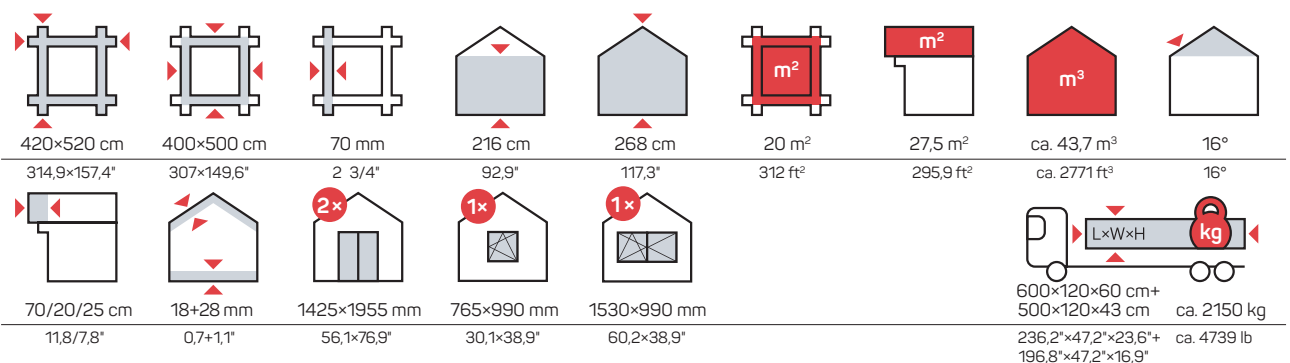

11
packs

RONDA

Art 111 780

Double Glazed
ISO-Verglasung
Lämpölasit
Isolerglas

Premium