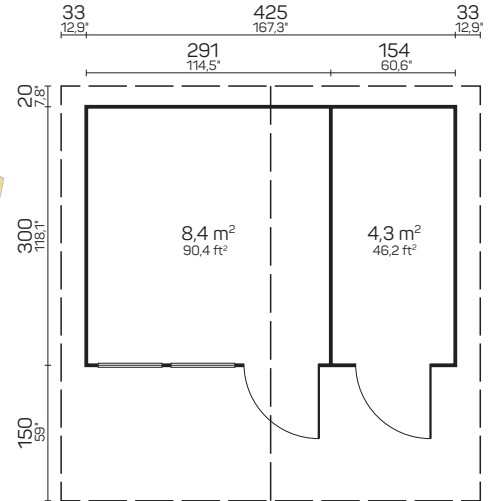

PEDRO A

Art 111720

Double Glazed
ISO-Verglasung
Lämpölasit
Isolerglas