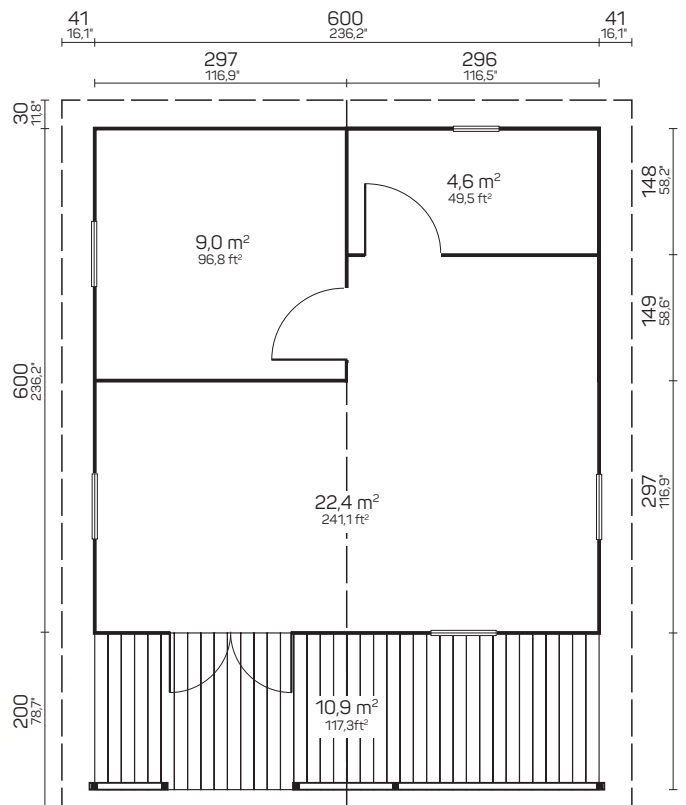

PETRA

Art 111156

Double Glazed
ISO-Verglasung
Lämpölasit
Isolerglas

620×620 cm 244×244"	600×600 cm 236.2×236.2"	70 mm 2 3/4"	228 cm 89.7"	314 cm 123.6"	36+10,9=46,9 m² 387,5+117,3+504,8 ft²	58 m² 624,3 ft²	ca. 93,3 m³ ca. 3294,8 ft³	16° 16°
200 cm 78.7"	18 mm 0.7"	-/18/28 mm -/0.7/1.1"	1425×2090 mm 56.1×82.2"	890×2090 mm 35×82.2"	765×990 mm 30.1×38.9"	530×530 mm 20.8×20.8"