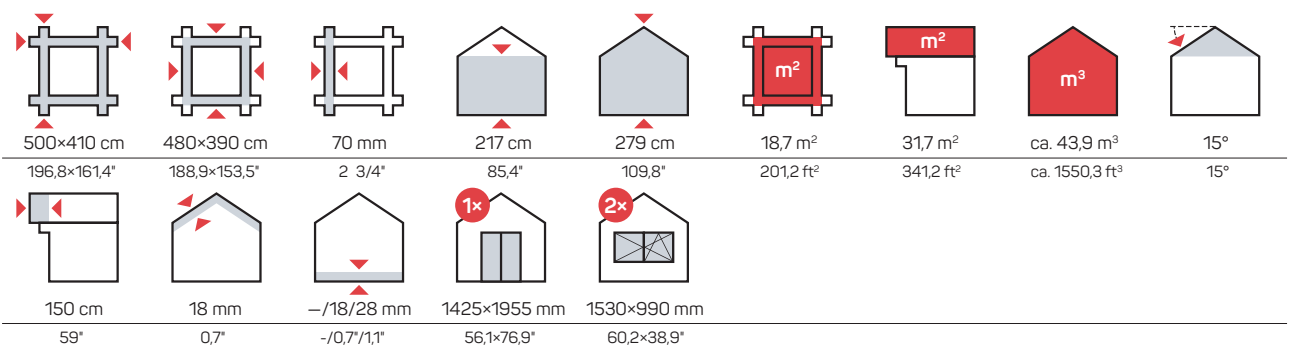

GÖTEBORG B

Art 111736

Double Glazed
ISO-Verglasung
Lämpölasit
Isolerglas